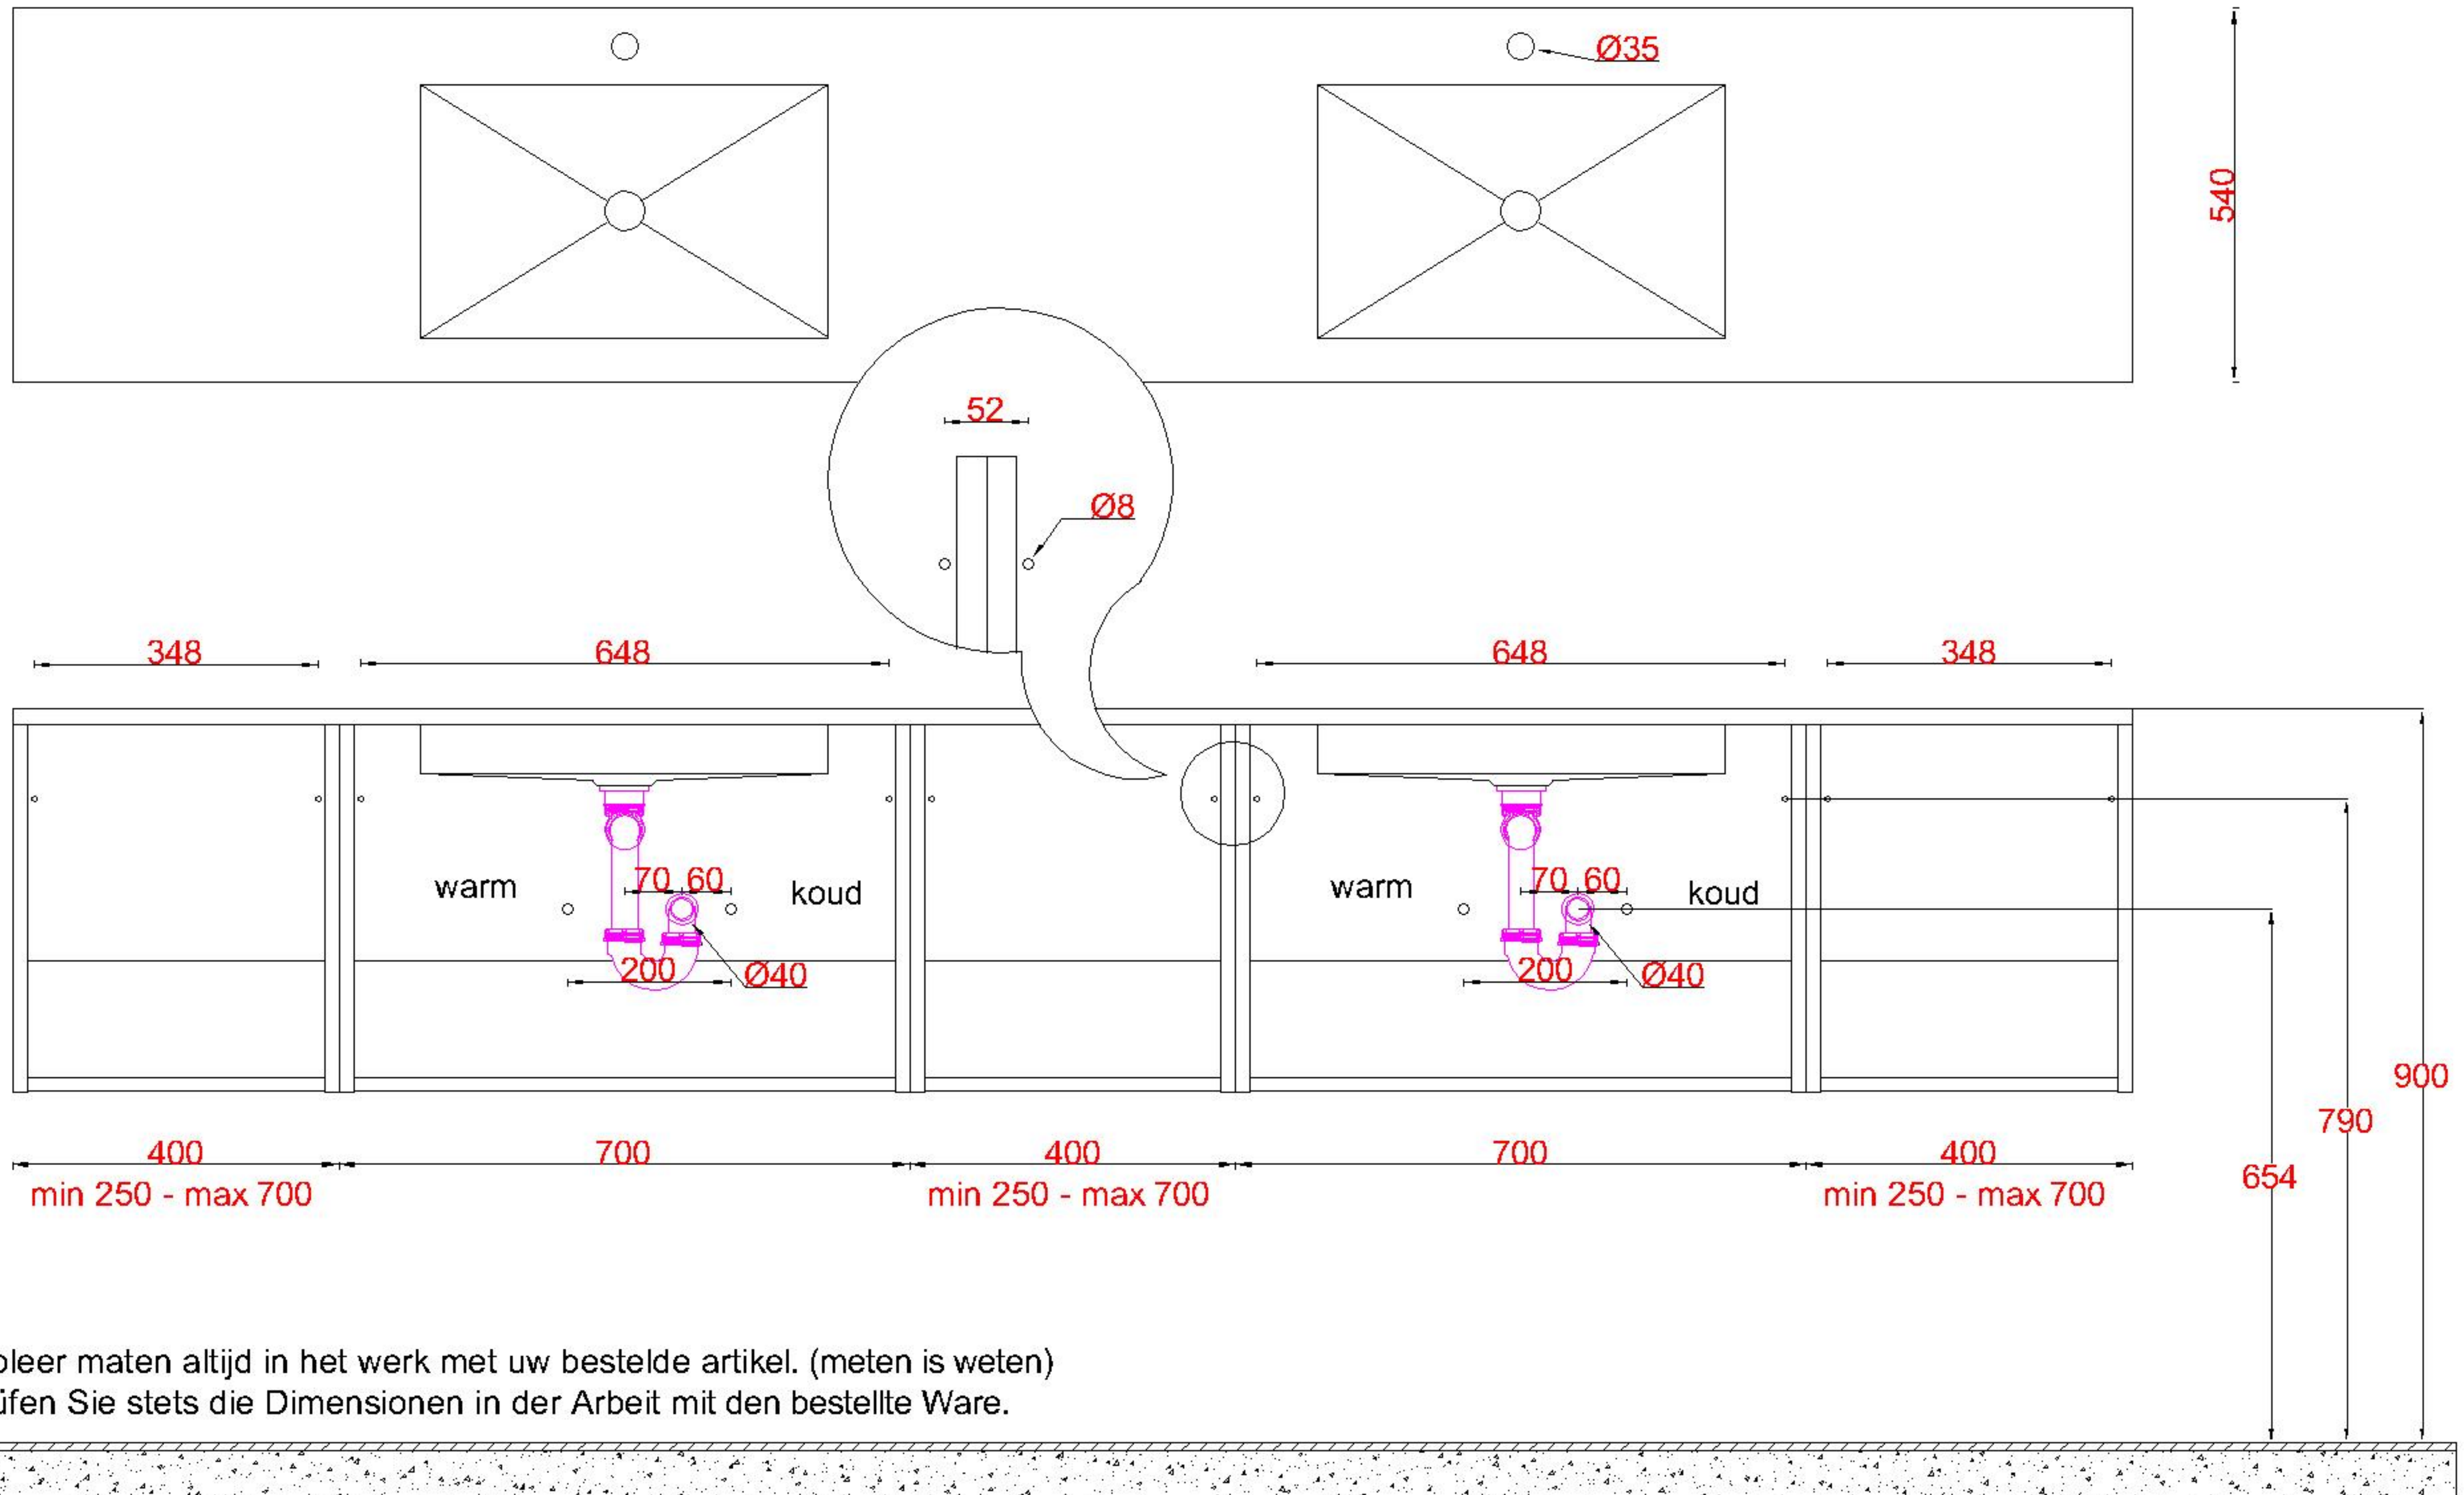

Wastafelblad

1x WK 541 NLL-C / WK 542 NLL-C
2x WC 540-701

3x WK 541 NLM-C / WK 542 NLM-C
12x WC 540 (L+M+R)

WK 541 NLR-C / WK 542 NLR-C

LET OP: Controleer maten altijd in het werk met uw bestelde artikel. (meten is weten)

ACHTUNG: Prüfen Sie stets die Dimensionen in der Arbeit mit den bestellte Ware.