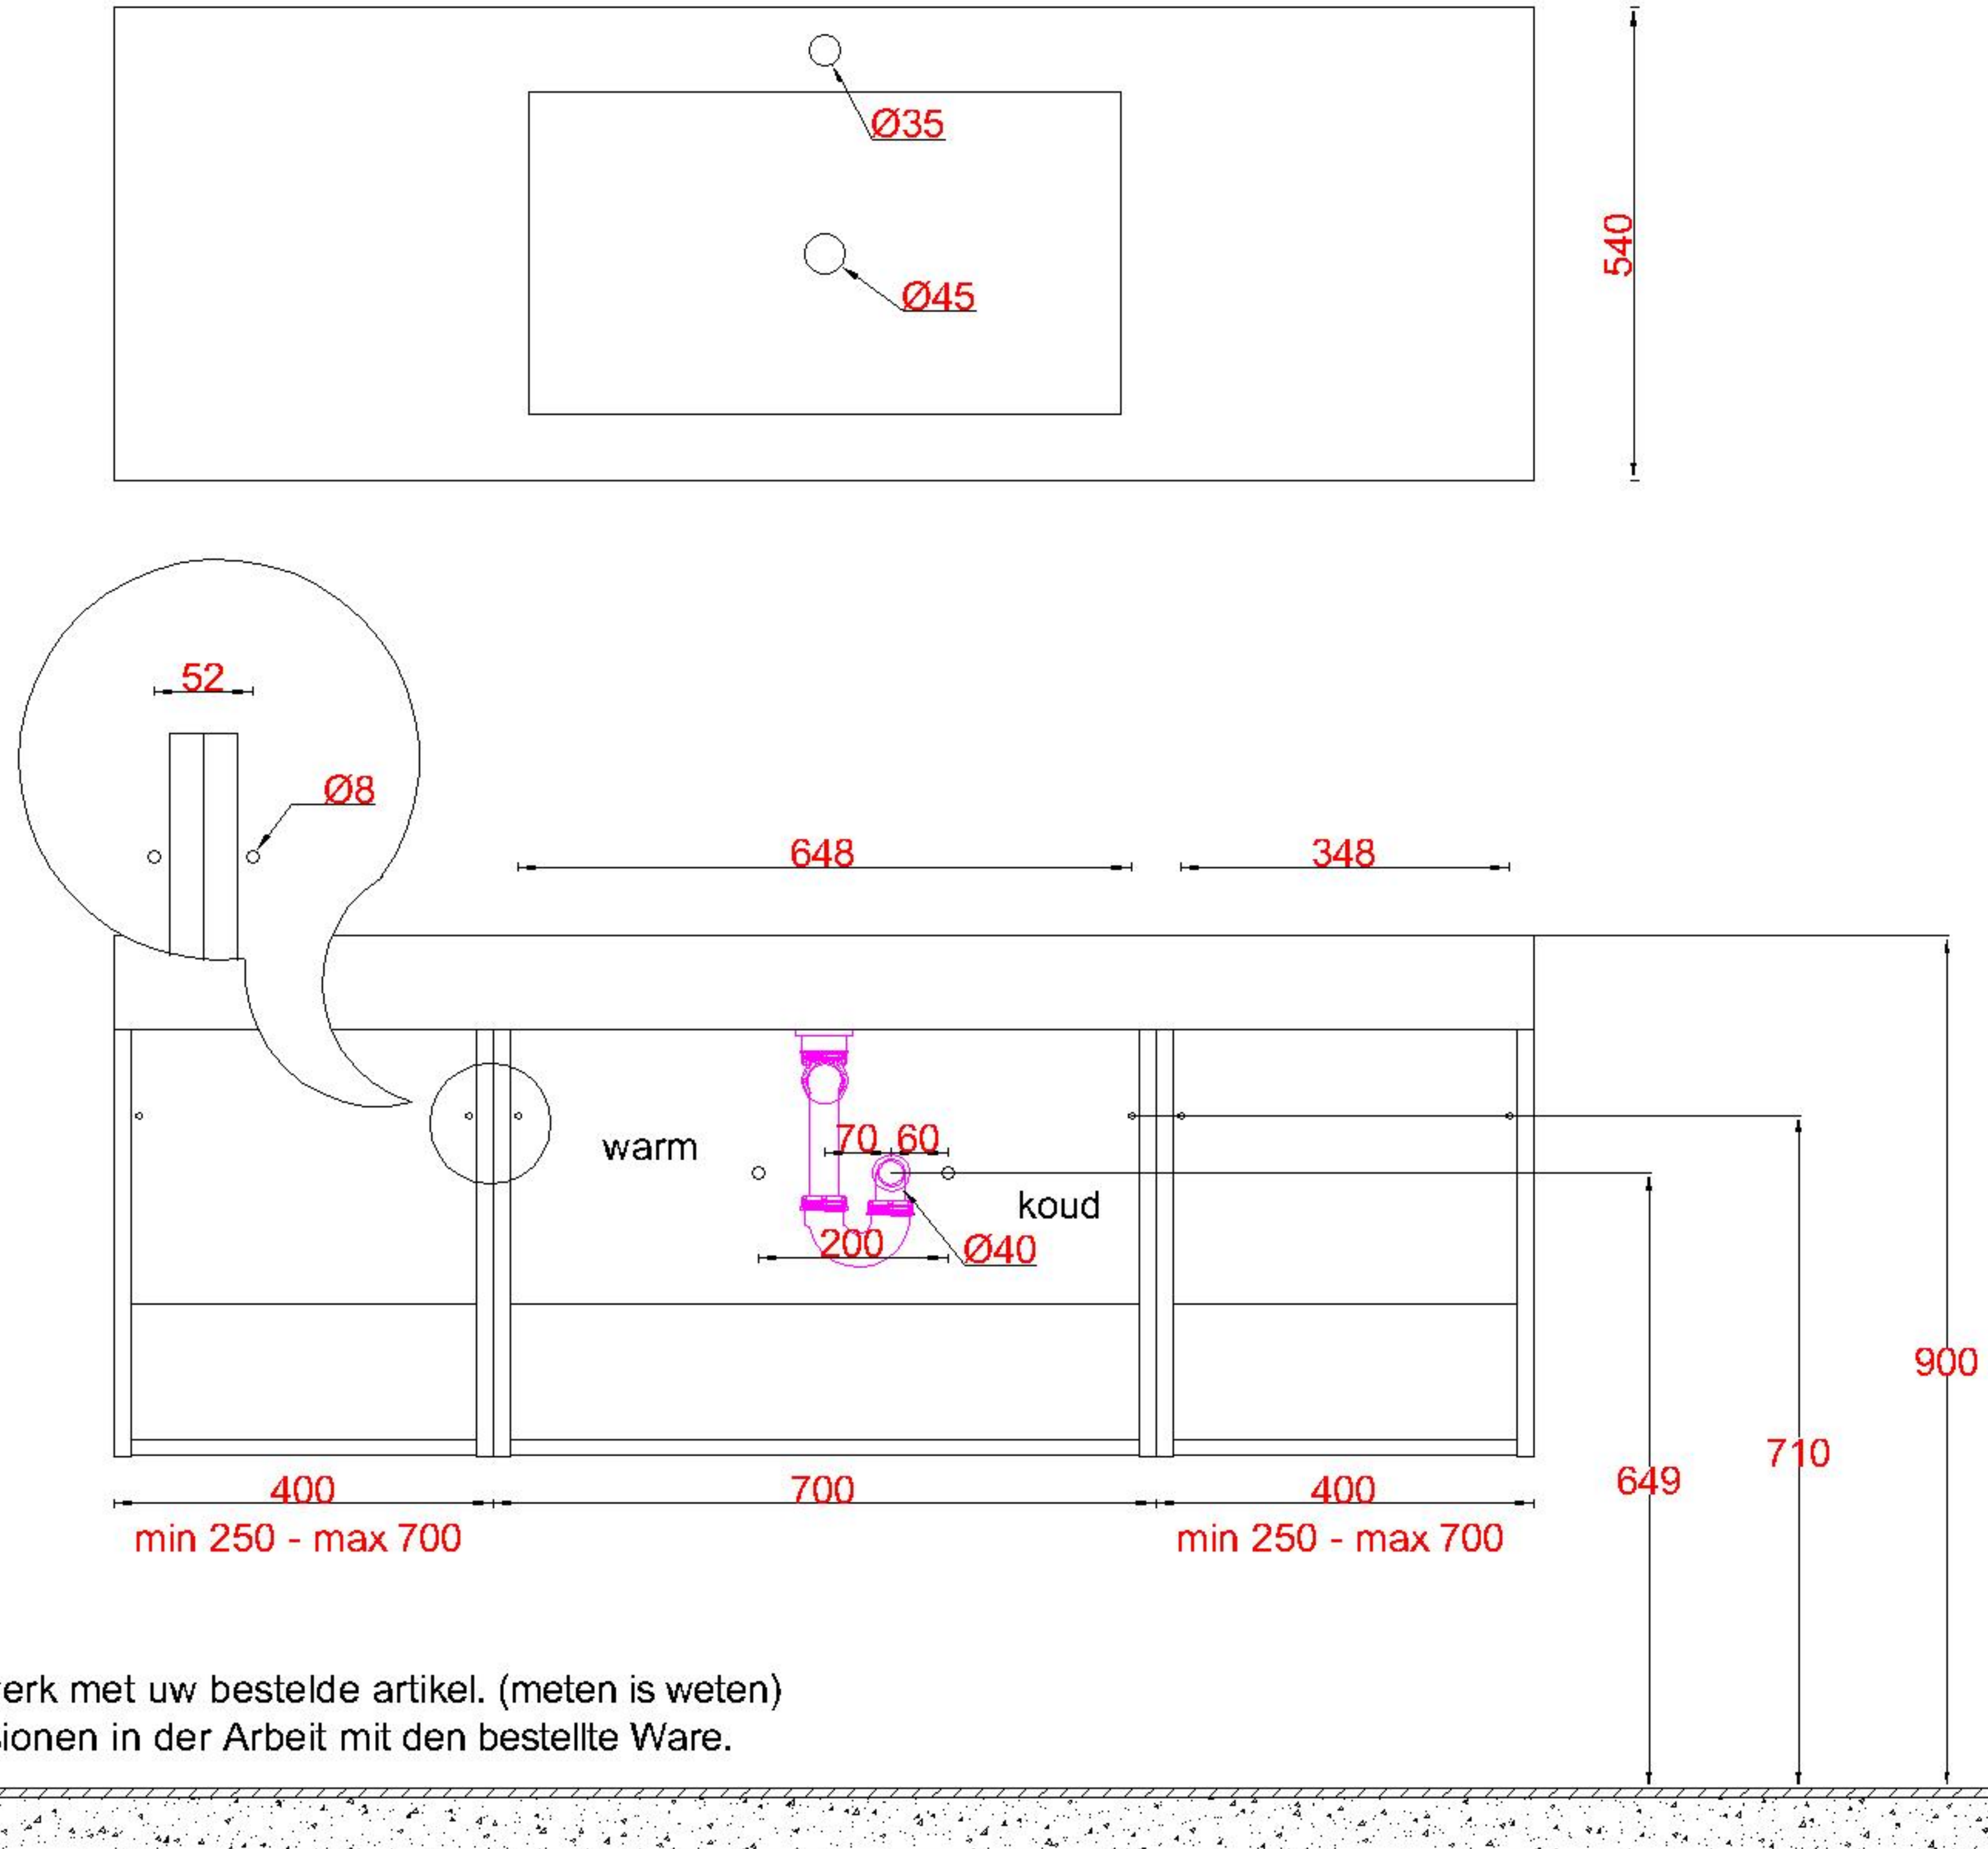

Wastafelblad

1x WK 541 NLL-C / WK 542 NLL-C
1x WB 540-701

1x WK 541 NLM-C / WK 542 NLM-C
8x WB 540 (L+R)

1x WK 541 NLR-C / WK 542 NLR-C

LET OP: Controleer maten altijd in het werk met uw bestelde artikel. (meten is weten)

ACHTUNG: Prüfen Sie stets die Dimensionen in der Arbeit mit den bestellte Ware.