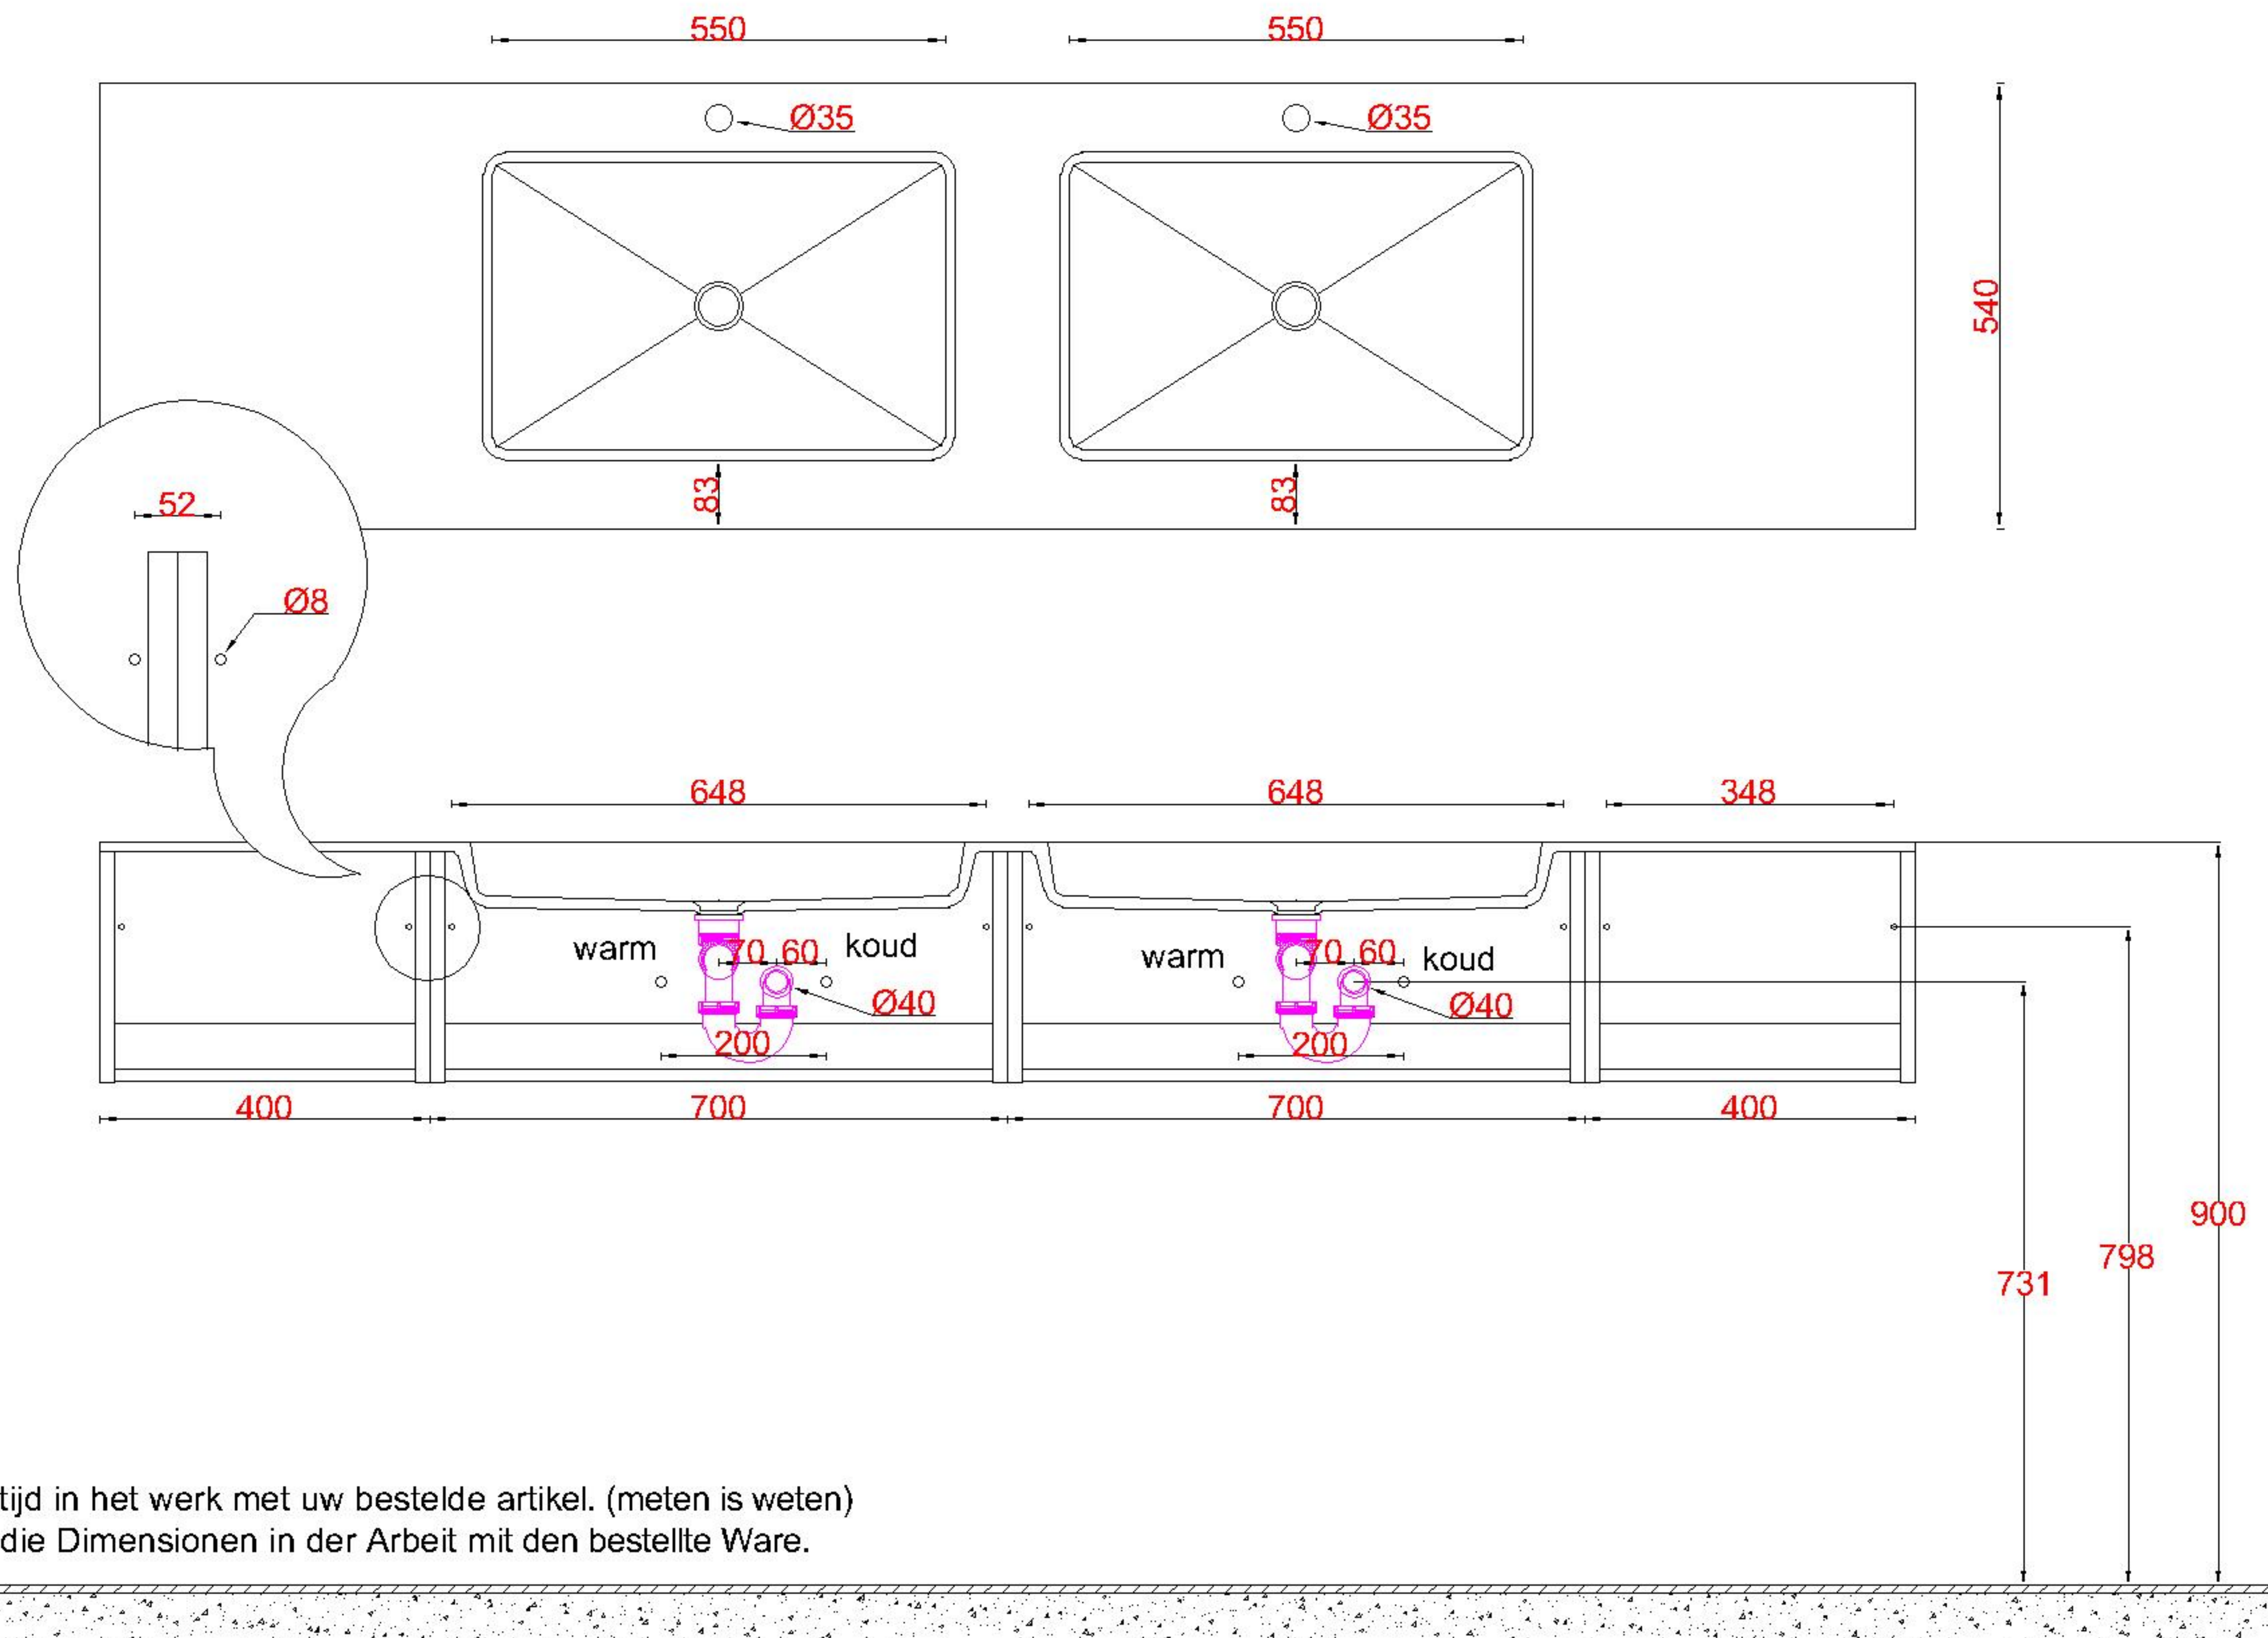

Wastafelblad

1x WK 540 NLL-C
2x WS 543-701

2x WK 540 NLM-C
8x WS 540 (L+R)

1x WK 540 NLR-C

LET OP: Controleer maten altijd in het werk met uw bestelde artikel. (meten is weten)

ACHTUNG: Prüfen Sie stets die Dimensionen in der Arbeit mit den bestellte Ware.