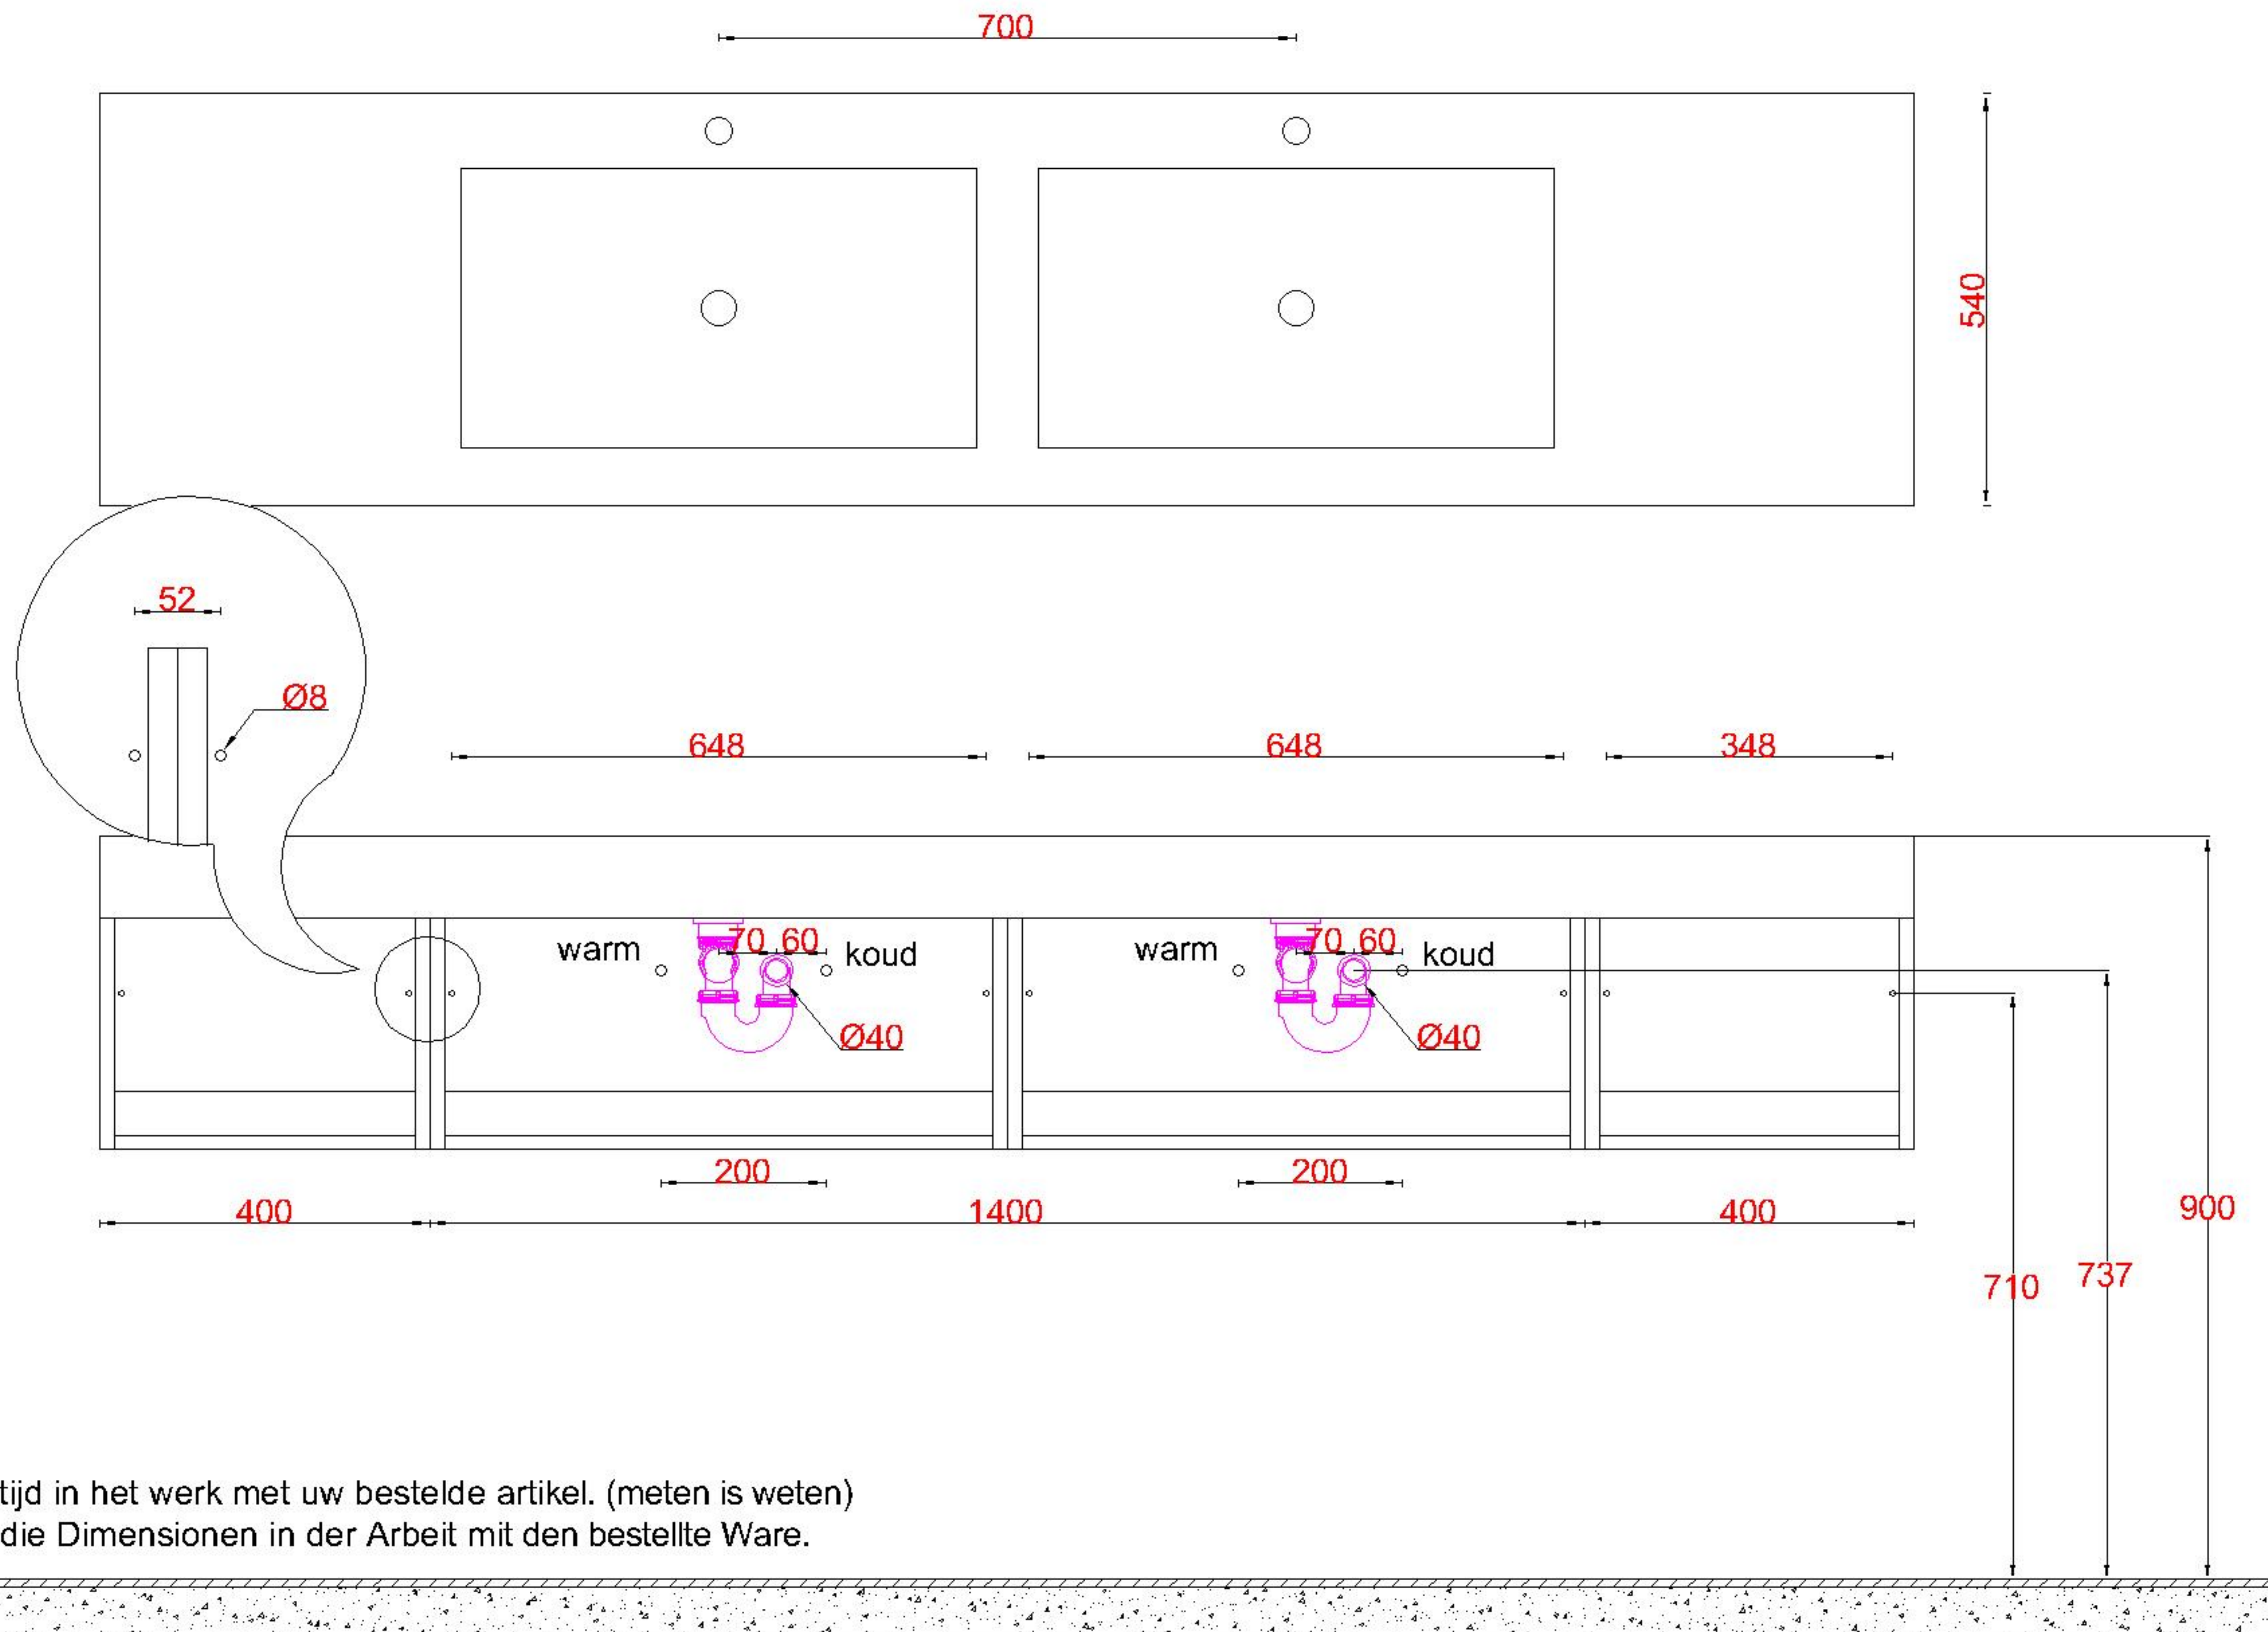

# Wastafelblad

1x WK 540 NLL-C  
2x WB 540-702

2x WK 540 NLM-C  
8x WB 540 (L+R)

1x WK 540 NLR-C

**LET OP:** Controleer maten altijd in het werk met uw bestelde artikel. (meten is weten)

**ACHTUNG:** Prüfen Sie stets die Dimensionen in der Arbeit mit den bestellte Ware.