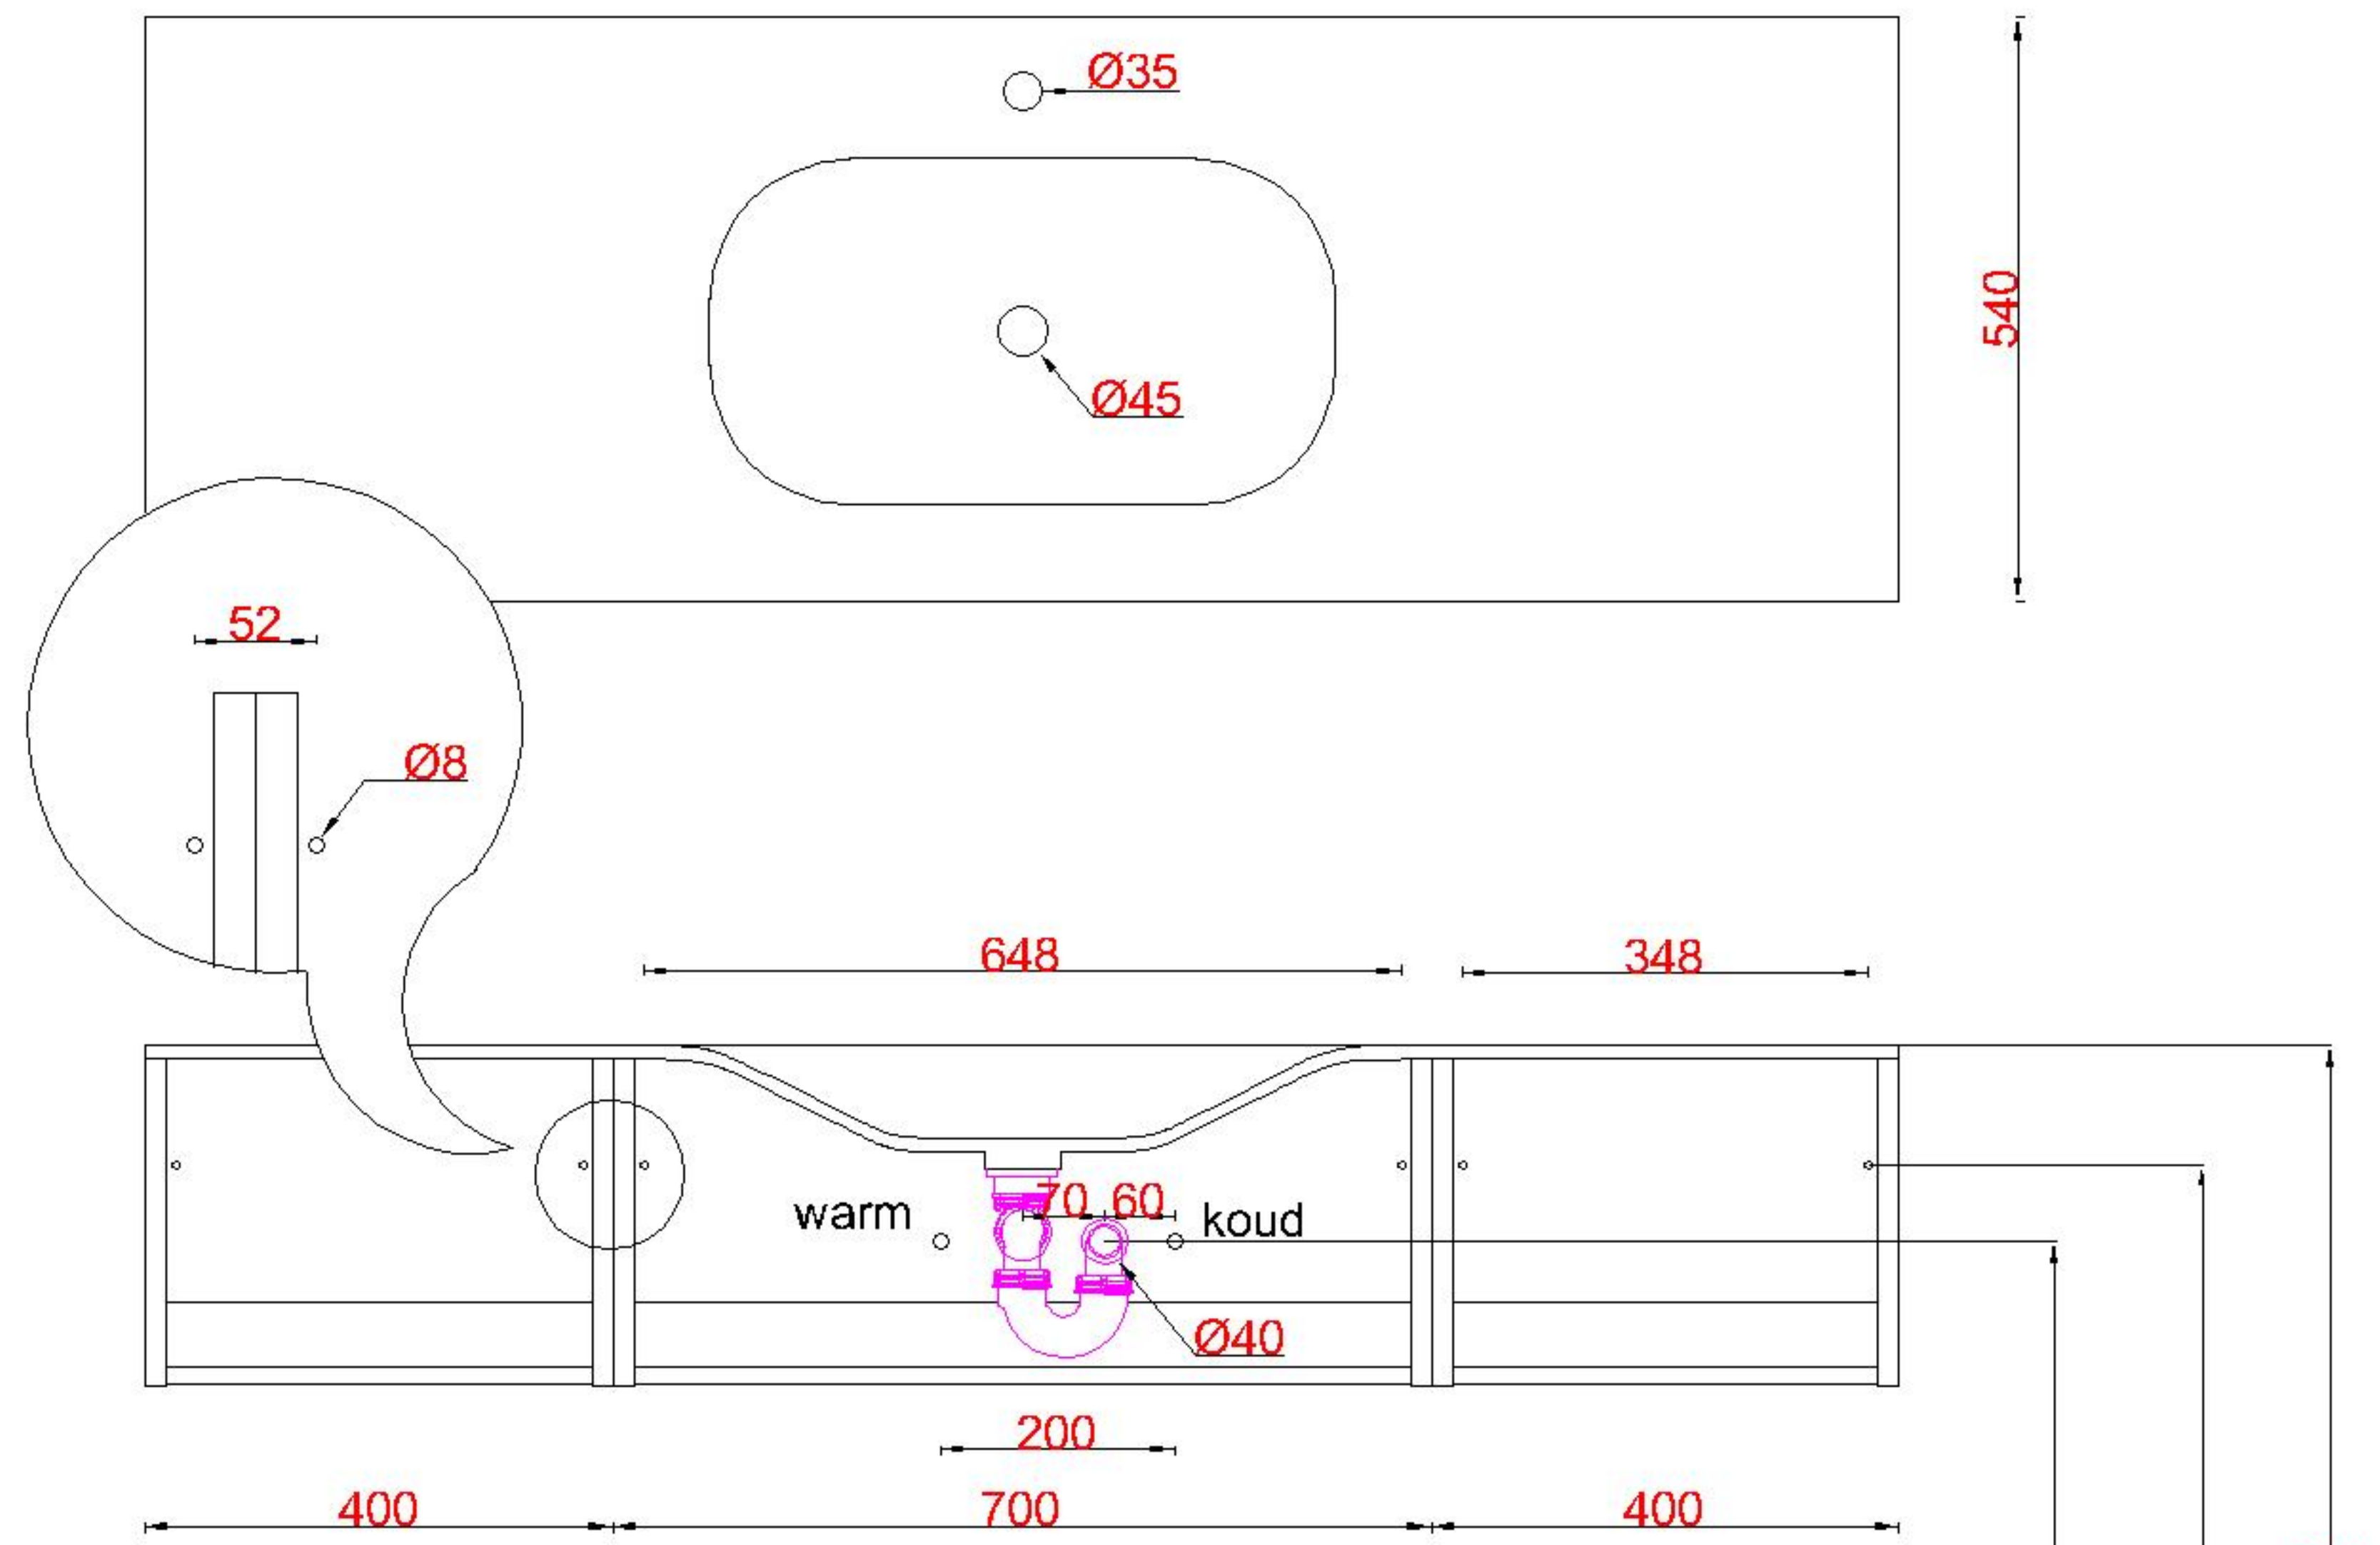

Wastafelblad

1x WK 540 NLL-C
1x WS 540-701

1x WK 540 NLM-C
8x WS 540 (L+R)

1x WK 540 NLR-C

LET OP: Controleer maten altijd in het werk met uw bestelde artikel. (meten is weten)

ACHTUNG: Prüfen Sie stets die Dimensionen in der Arbeit mit den bestellte Ware.