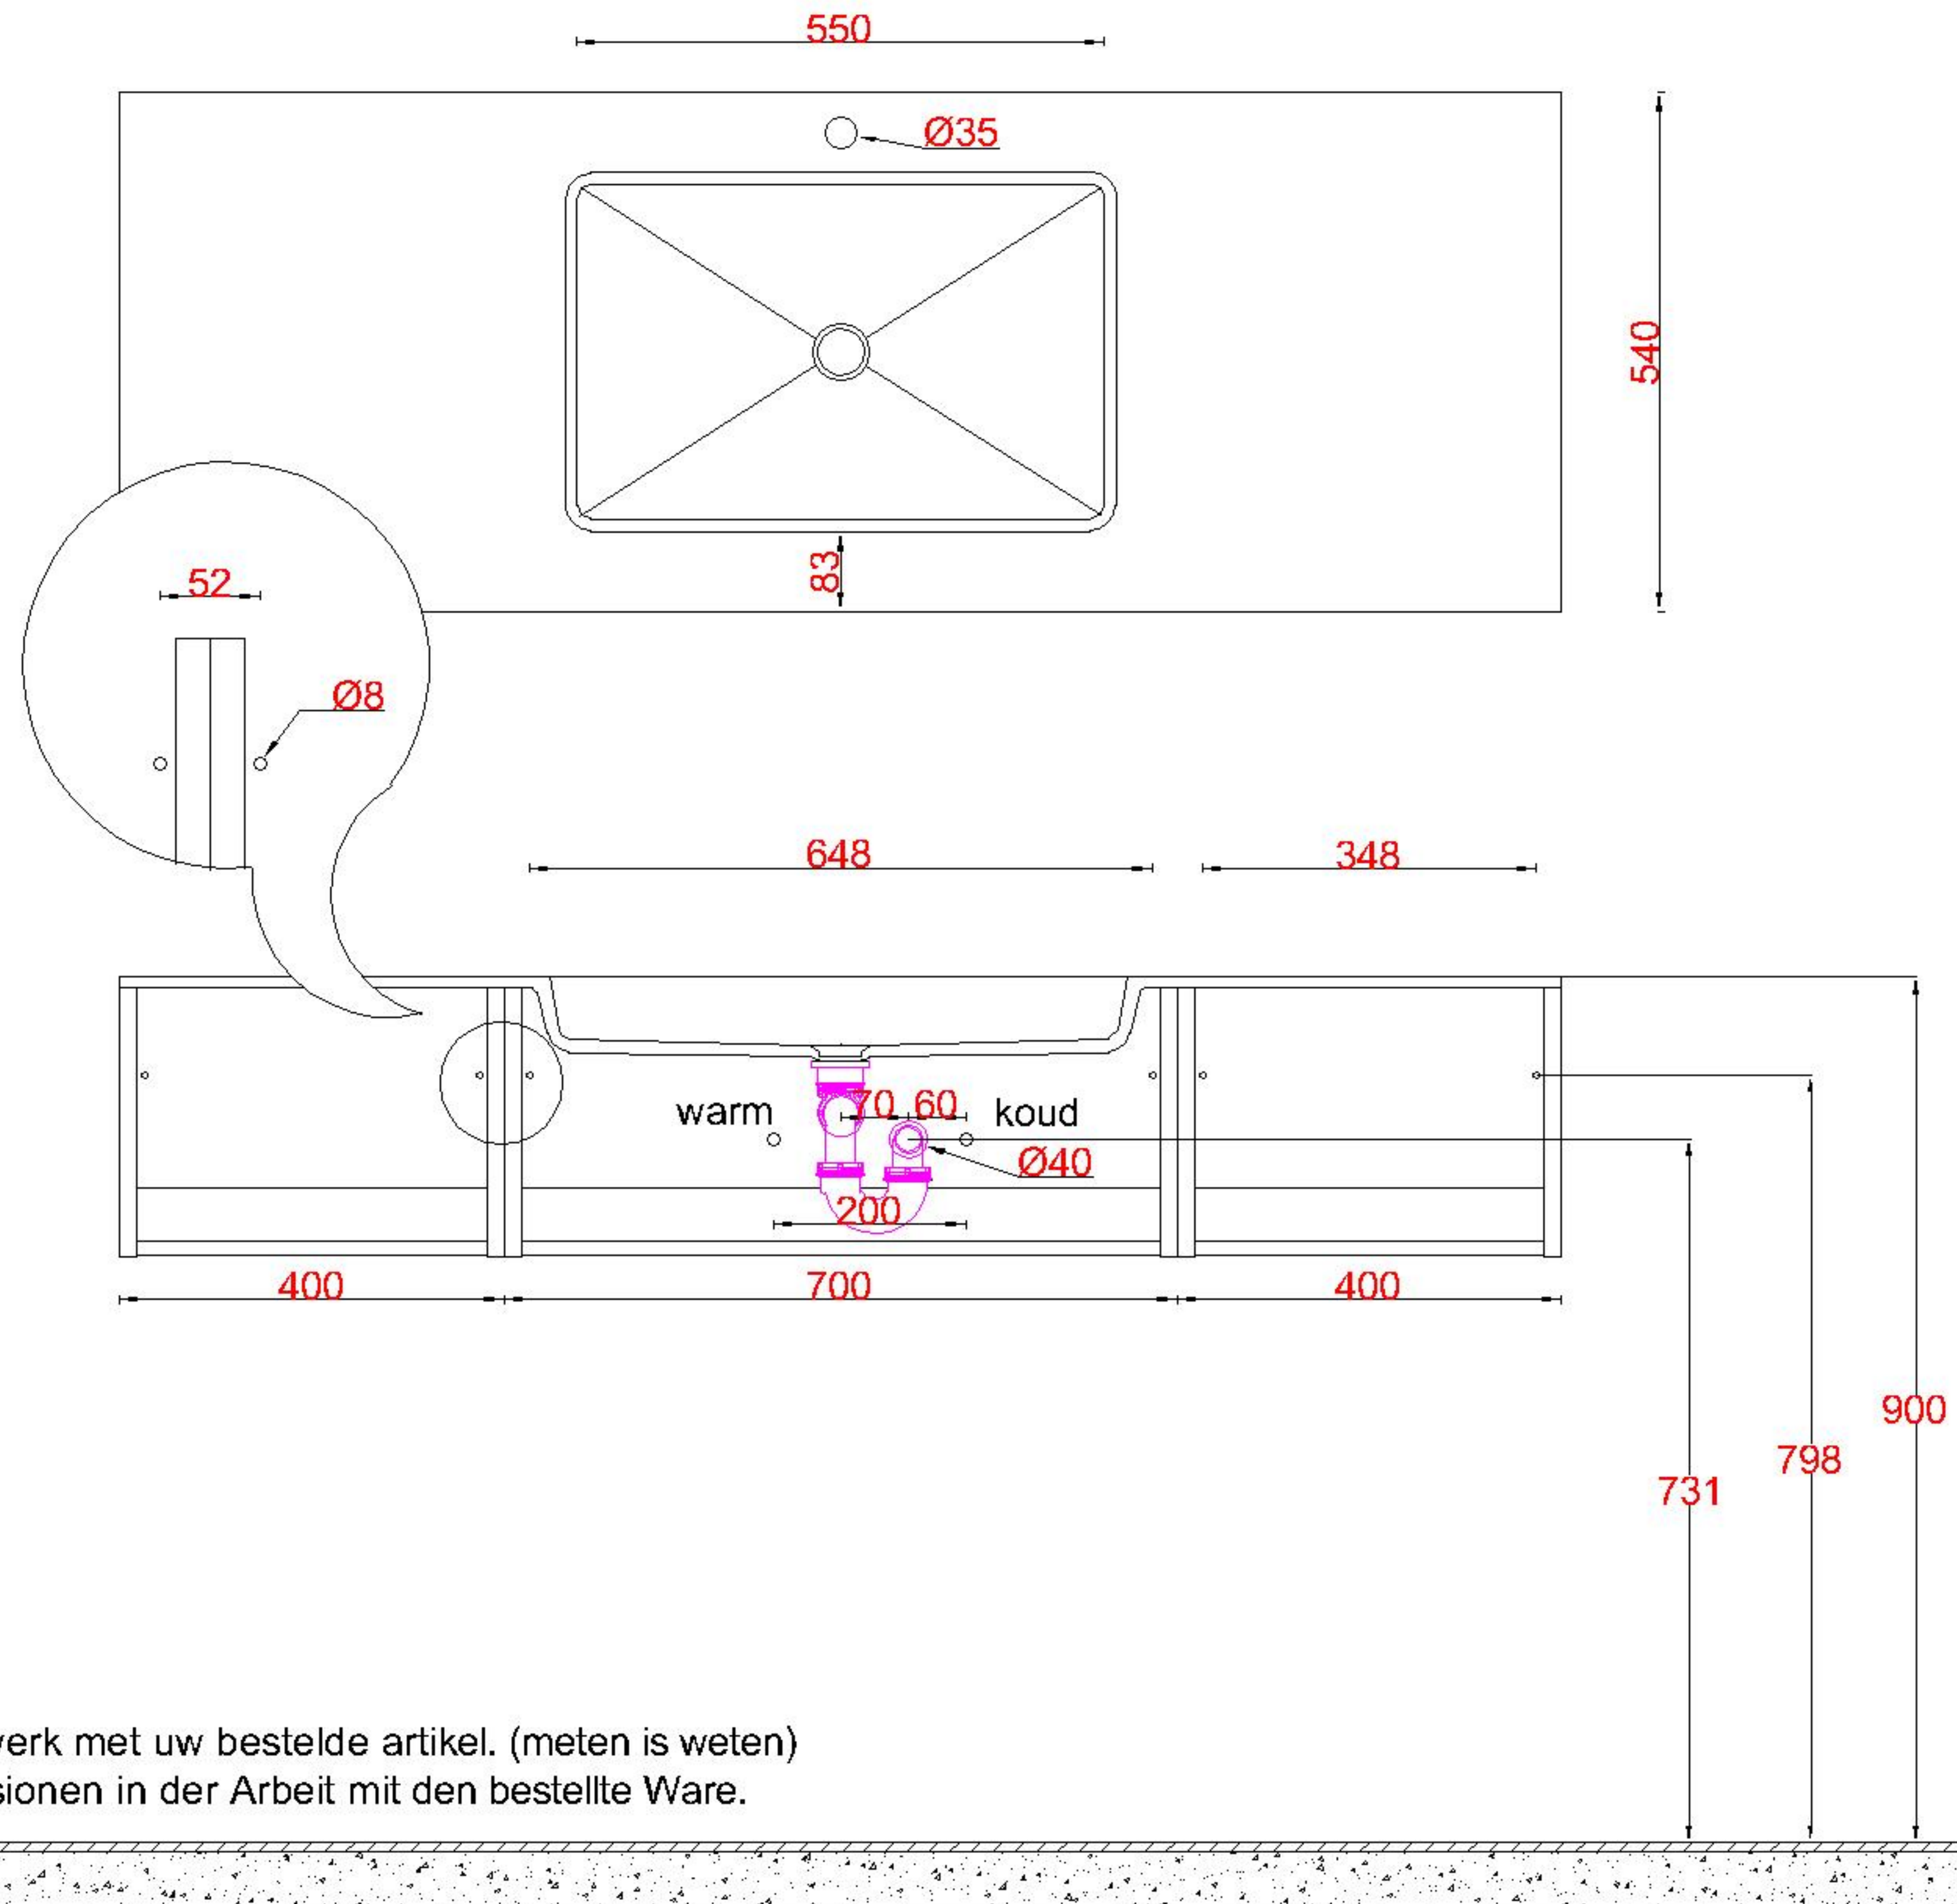

Wastafelblad

1x WK 540 NLL-C
1x WS 543-701

1x WK 540 NLM-C
8x WS 540 (L+R)

1x WK 540 NLR-C

LET OP: Controleer maten altijd in het werk met uw bestelde artikel. (meten is weten)

ACHTUNG: Prüfen Sie stets die Dimensionen in der Arbeit mit den bestellte Ware.