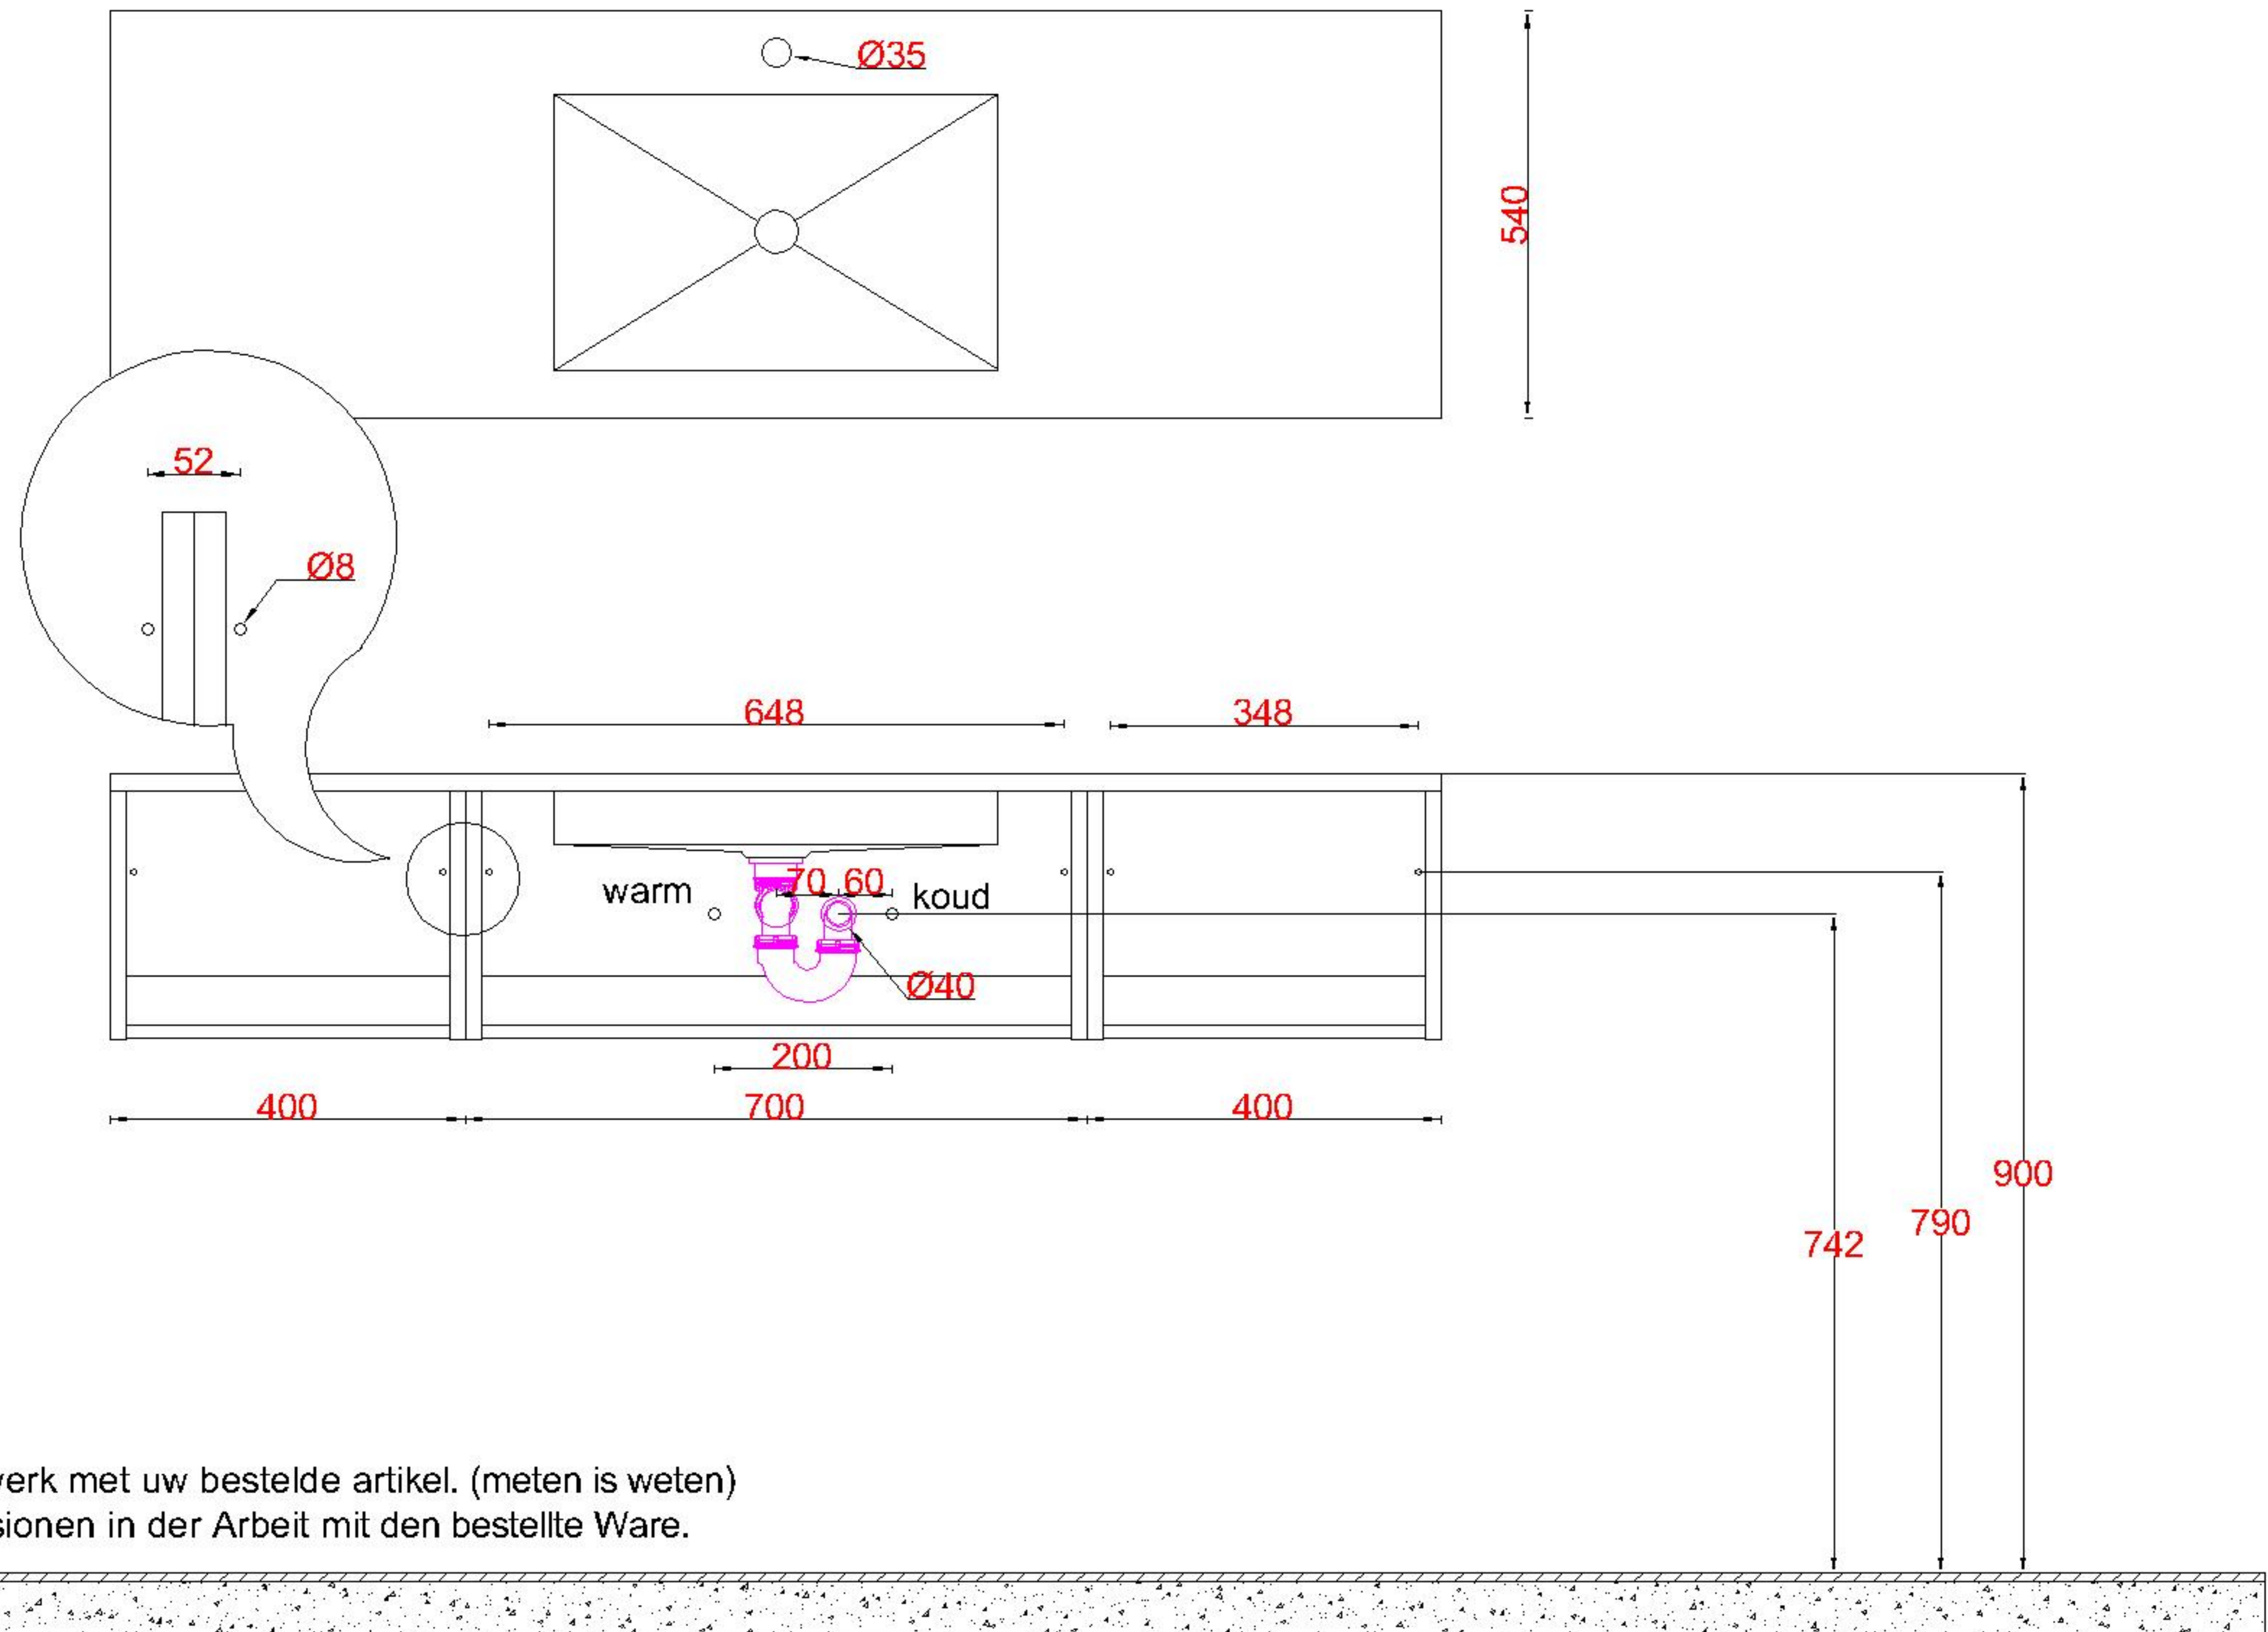

Wastafelblad

1x WK 540 NLL-C
1x WC 540-701

1x WK 540 NLM-C
8x WC 540 (L+R)

1x WK 540 NLR-C

LET OP: Controleer maten altijd in het werk met uw bestelde artikel. (meten is weten)

ACHTUNG: Prüfen Sie stets die Dimensionen in der Arbeit mit den bestellte Ware.