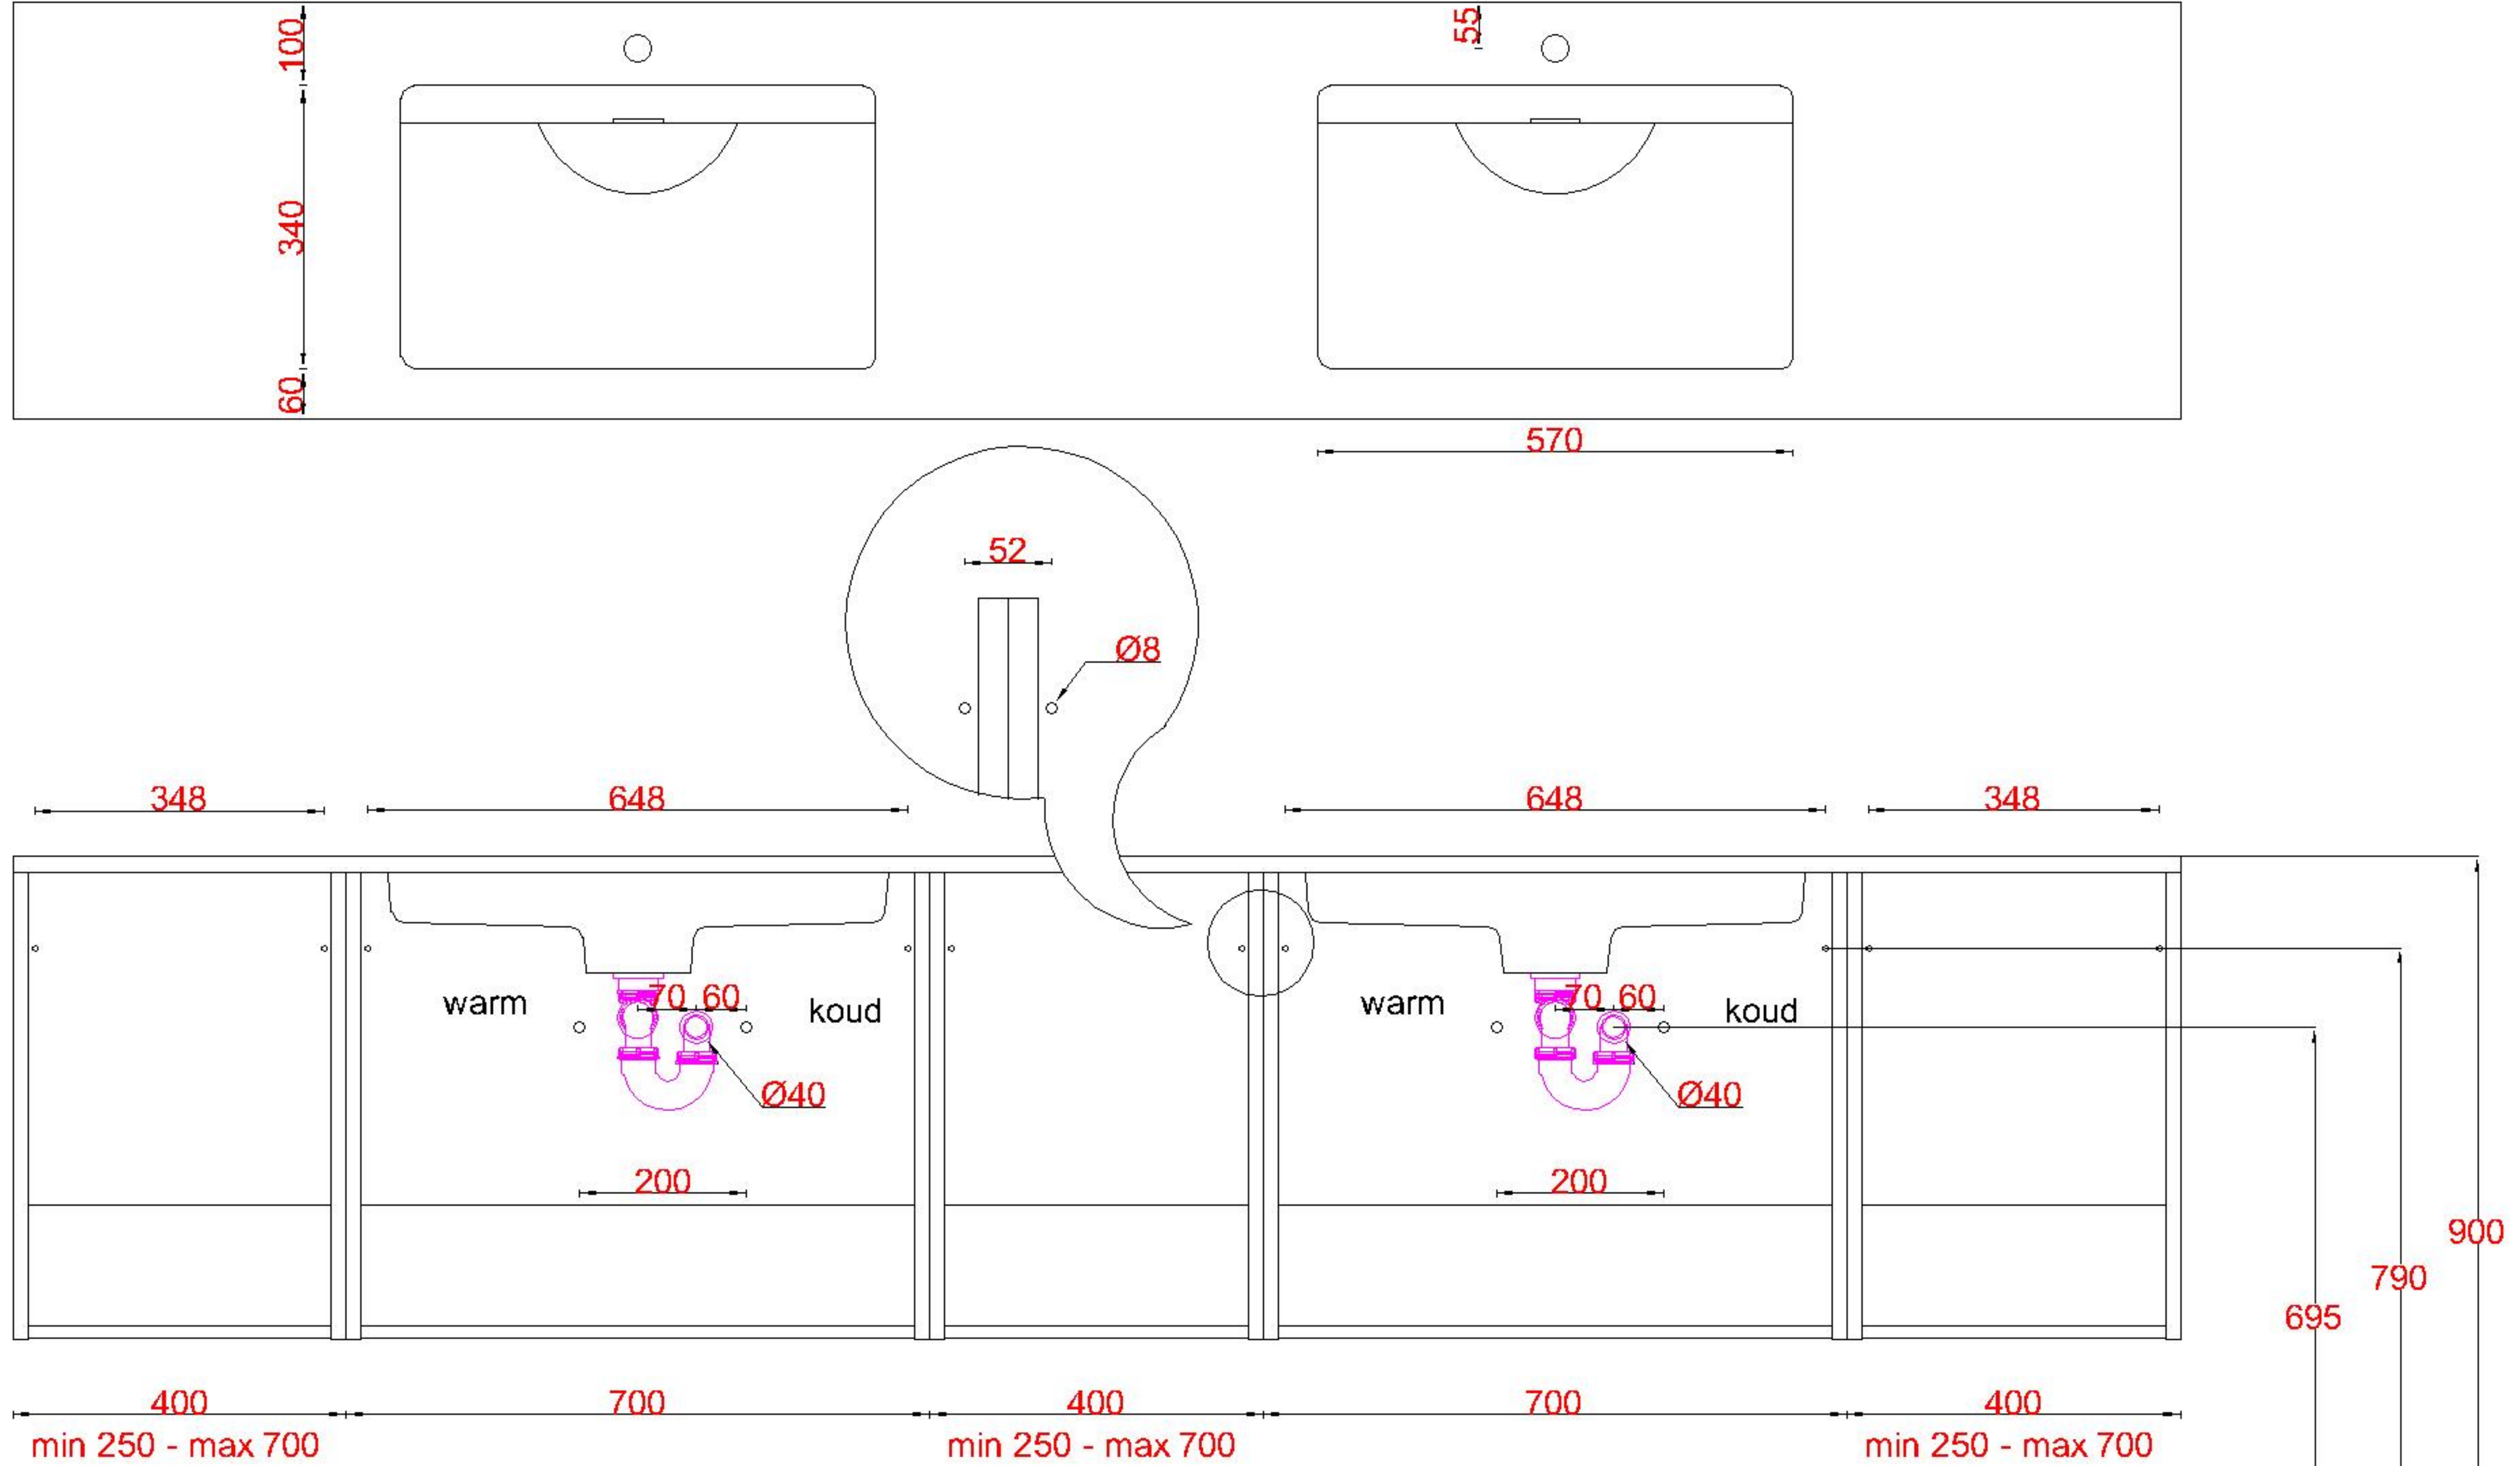

# Wastafelblad

1x WK 503 NLL-C / WK 504 NLL-C  
2x WM 705 OG1

3x WK 503 NLM-C / WK 504 NLL-C  
3x WM MW (L+M+R)

1x WK 503 NLR-C / WK 504 NLR-C

**LET OP:** Controleer maten altijd in het werk met uw bestelde artikel. (meten is weten)

**ACHTUNG:** Prüfen Sie stets die Dimensionen in der Arbeit mit den bestellte Ware.