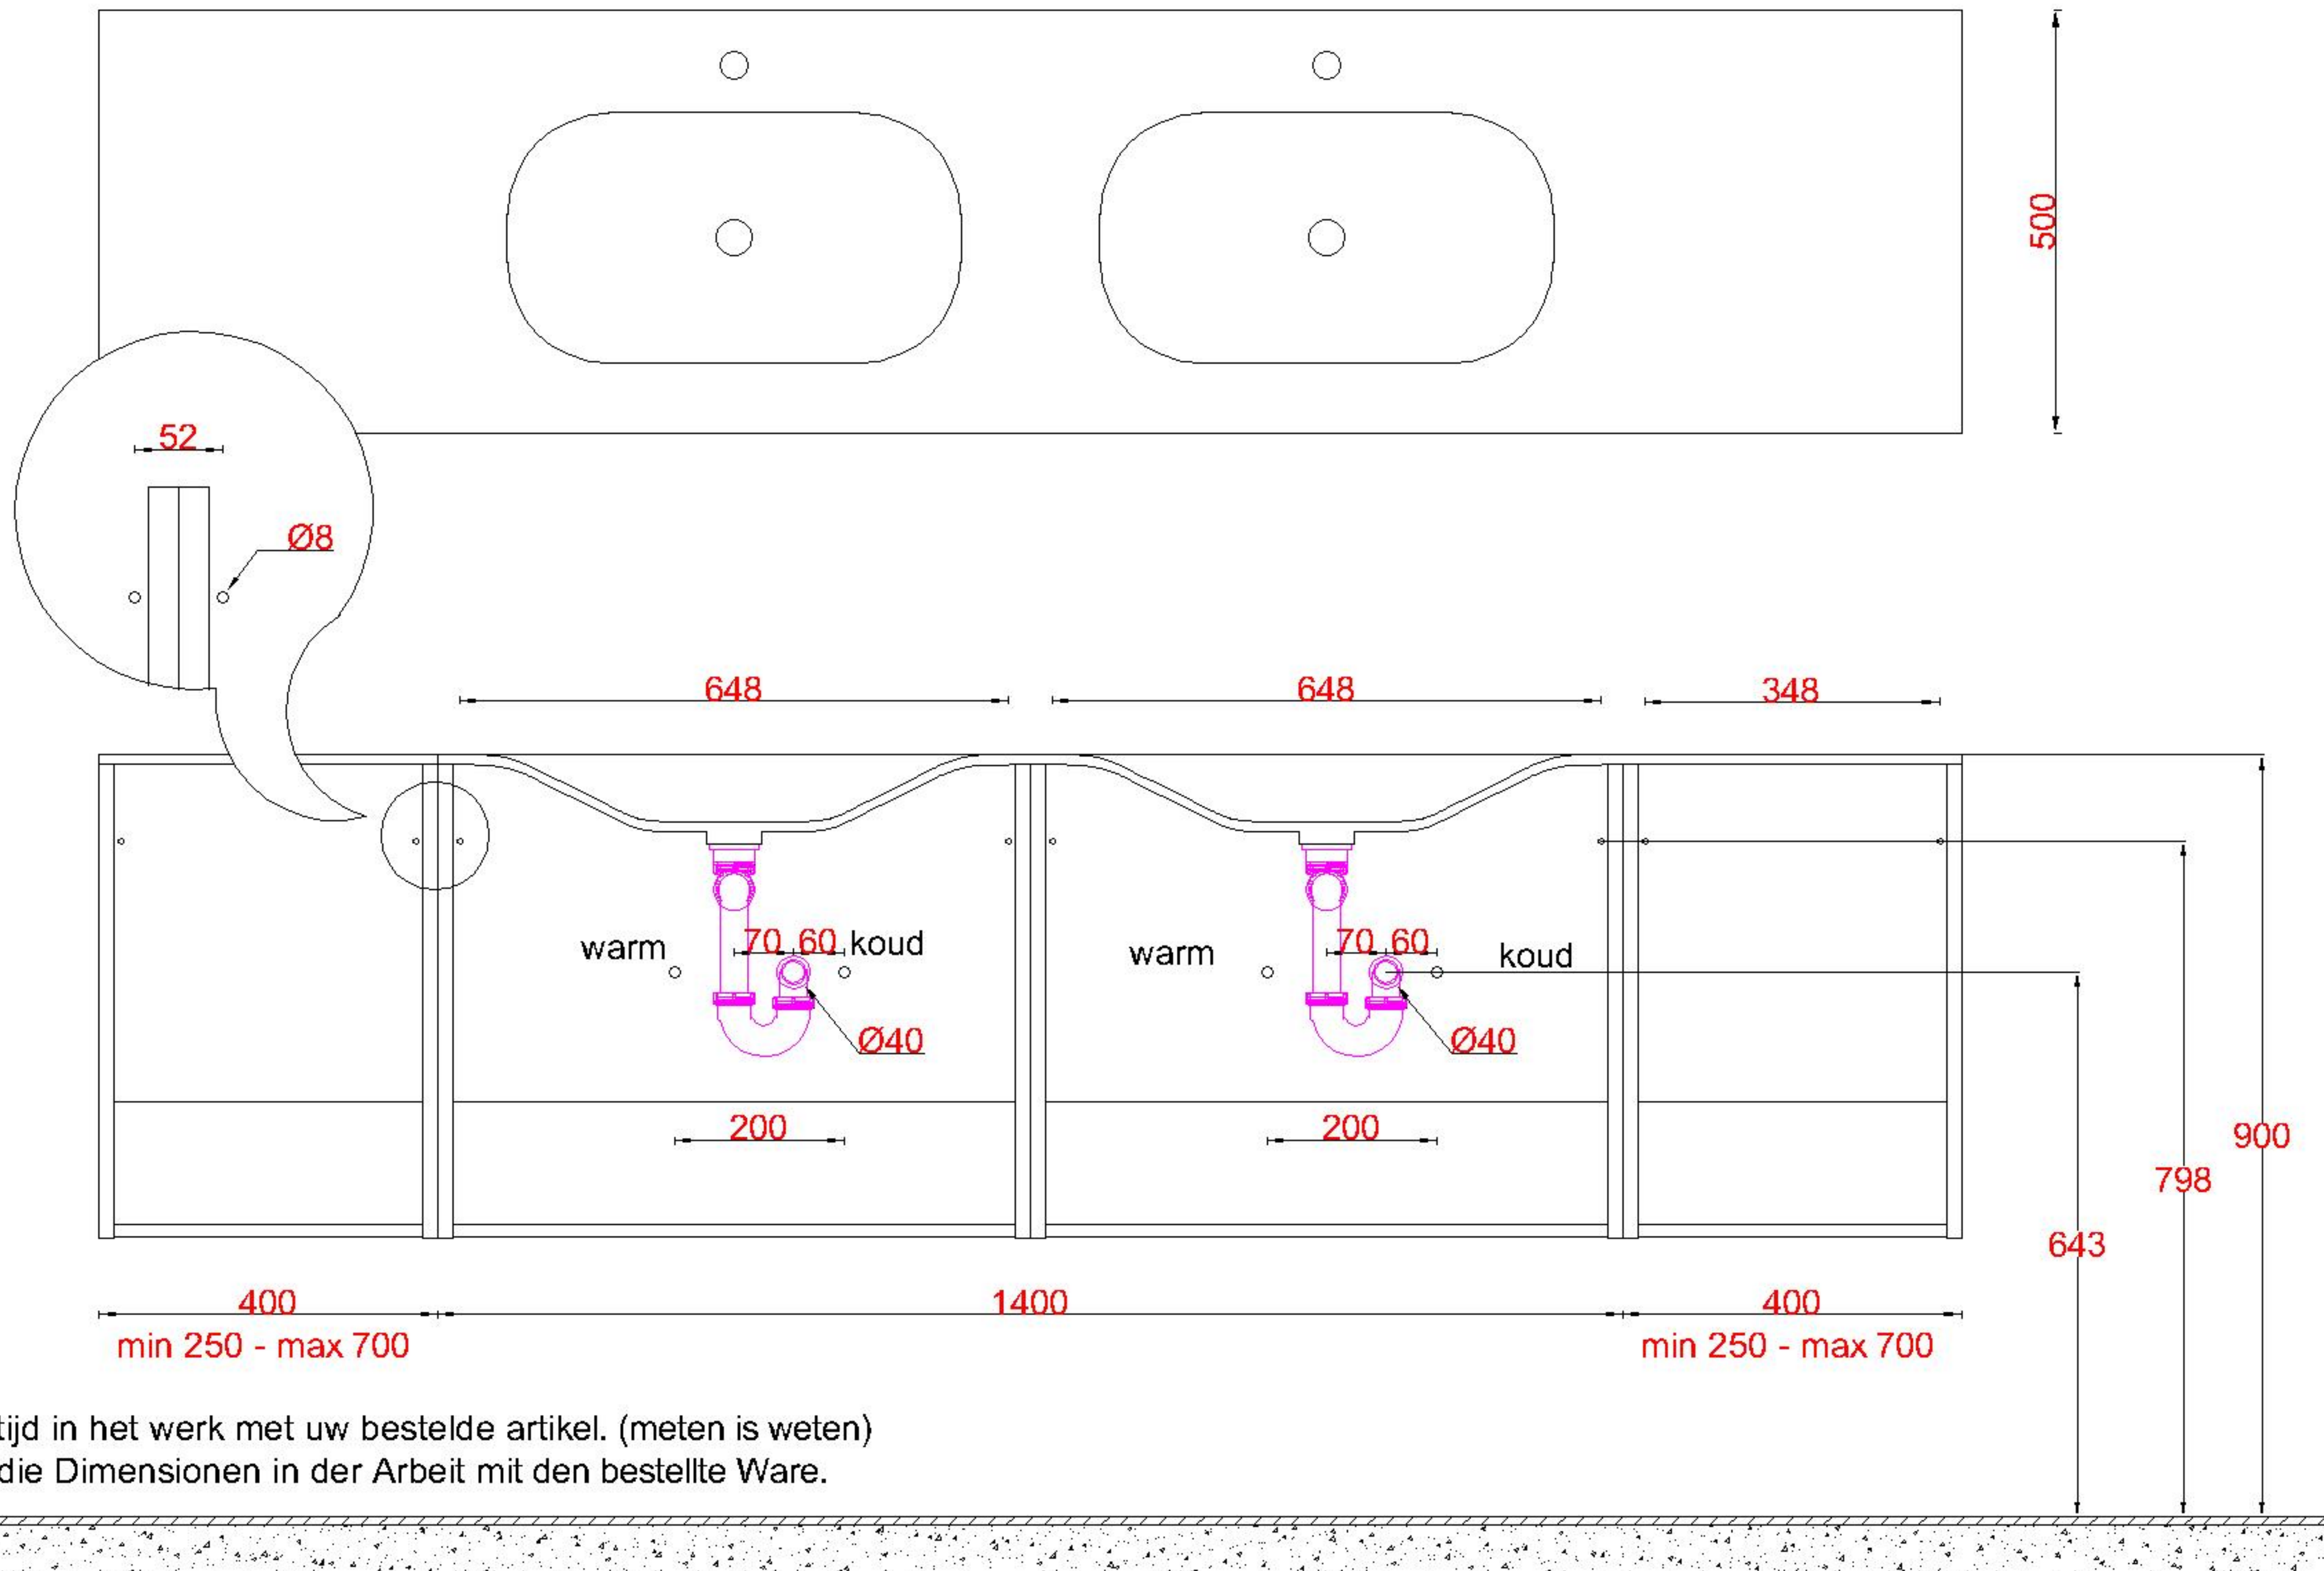

Wastafelblad

1x WK 503 NLL-C / WK 504 NLL-C
2x WS 500-701

2x WK 503 NLM-C / WK 504 NLM-C
8x WS 500 (L+R)

1x WK 503 NLR-C / WK 504 NLR-C

LET OP: Controleer maten altijd in het werk met uw bestelde artikel. (meten is weten)

ACHTUNG: Prüfen Sie stets die Dimensionen in der Arbeit mit den bestellte Ware.