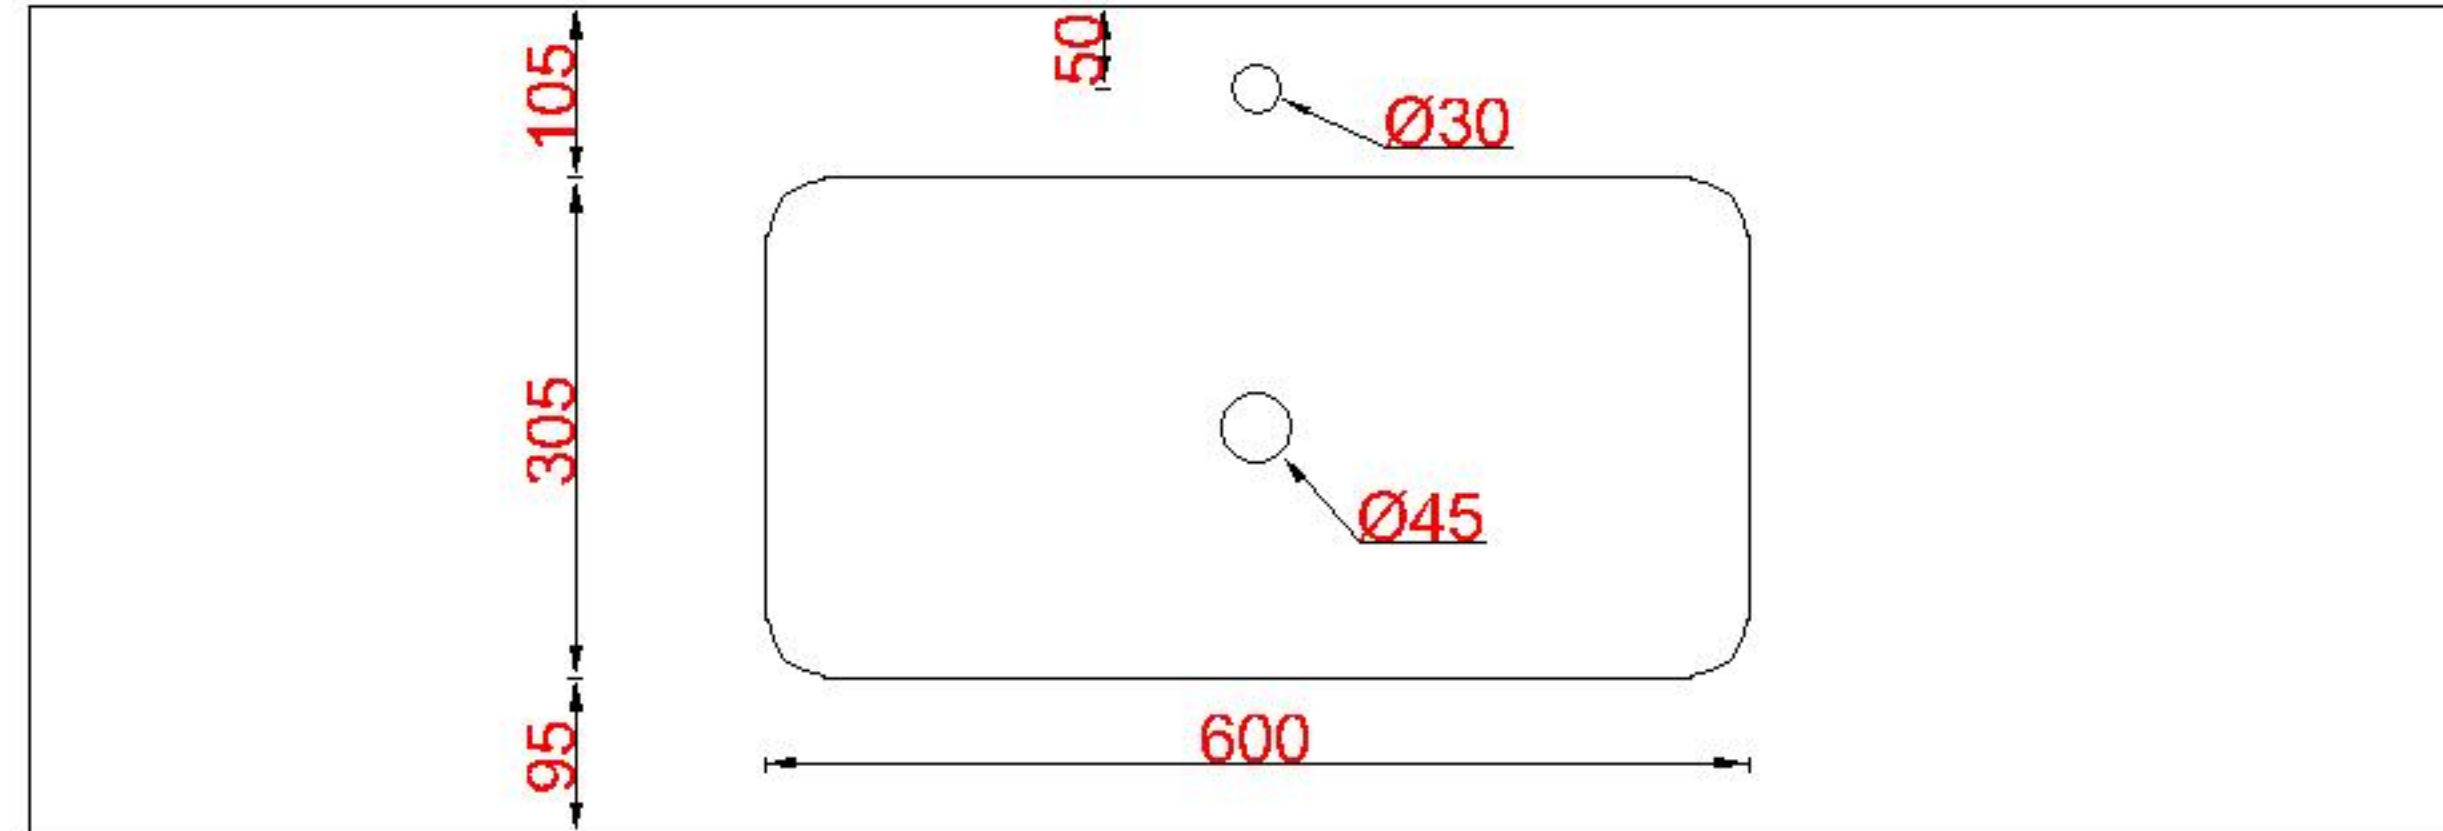

# Wastafelblad

1x WK 503 NLL-C / WK 504 NLL-C  
1x WM 705 OGD1

1x WK 503 NLM-C / WK 504 NLM-C  
2x WM MW (L+R)

1x WK 503 NLR-C / WK 504 NLR-C

**LET OP:** Controleer maten altijd in het werk met uw bestelde artikel. (meten is weten)

**ACHTUNG:** Prüfen Sie stets die Dimensionen in der Arbeit mit den bestellte Ware.