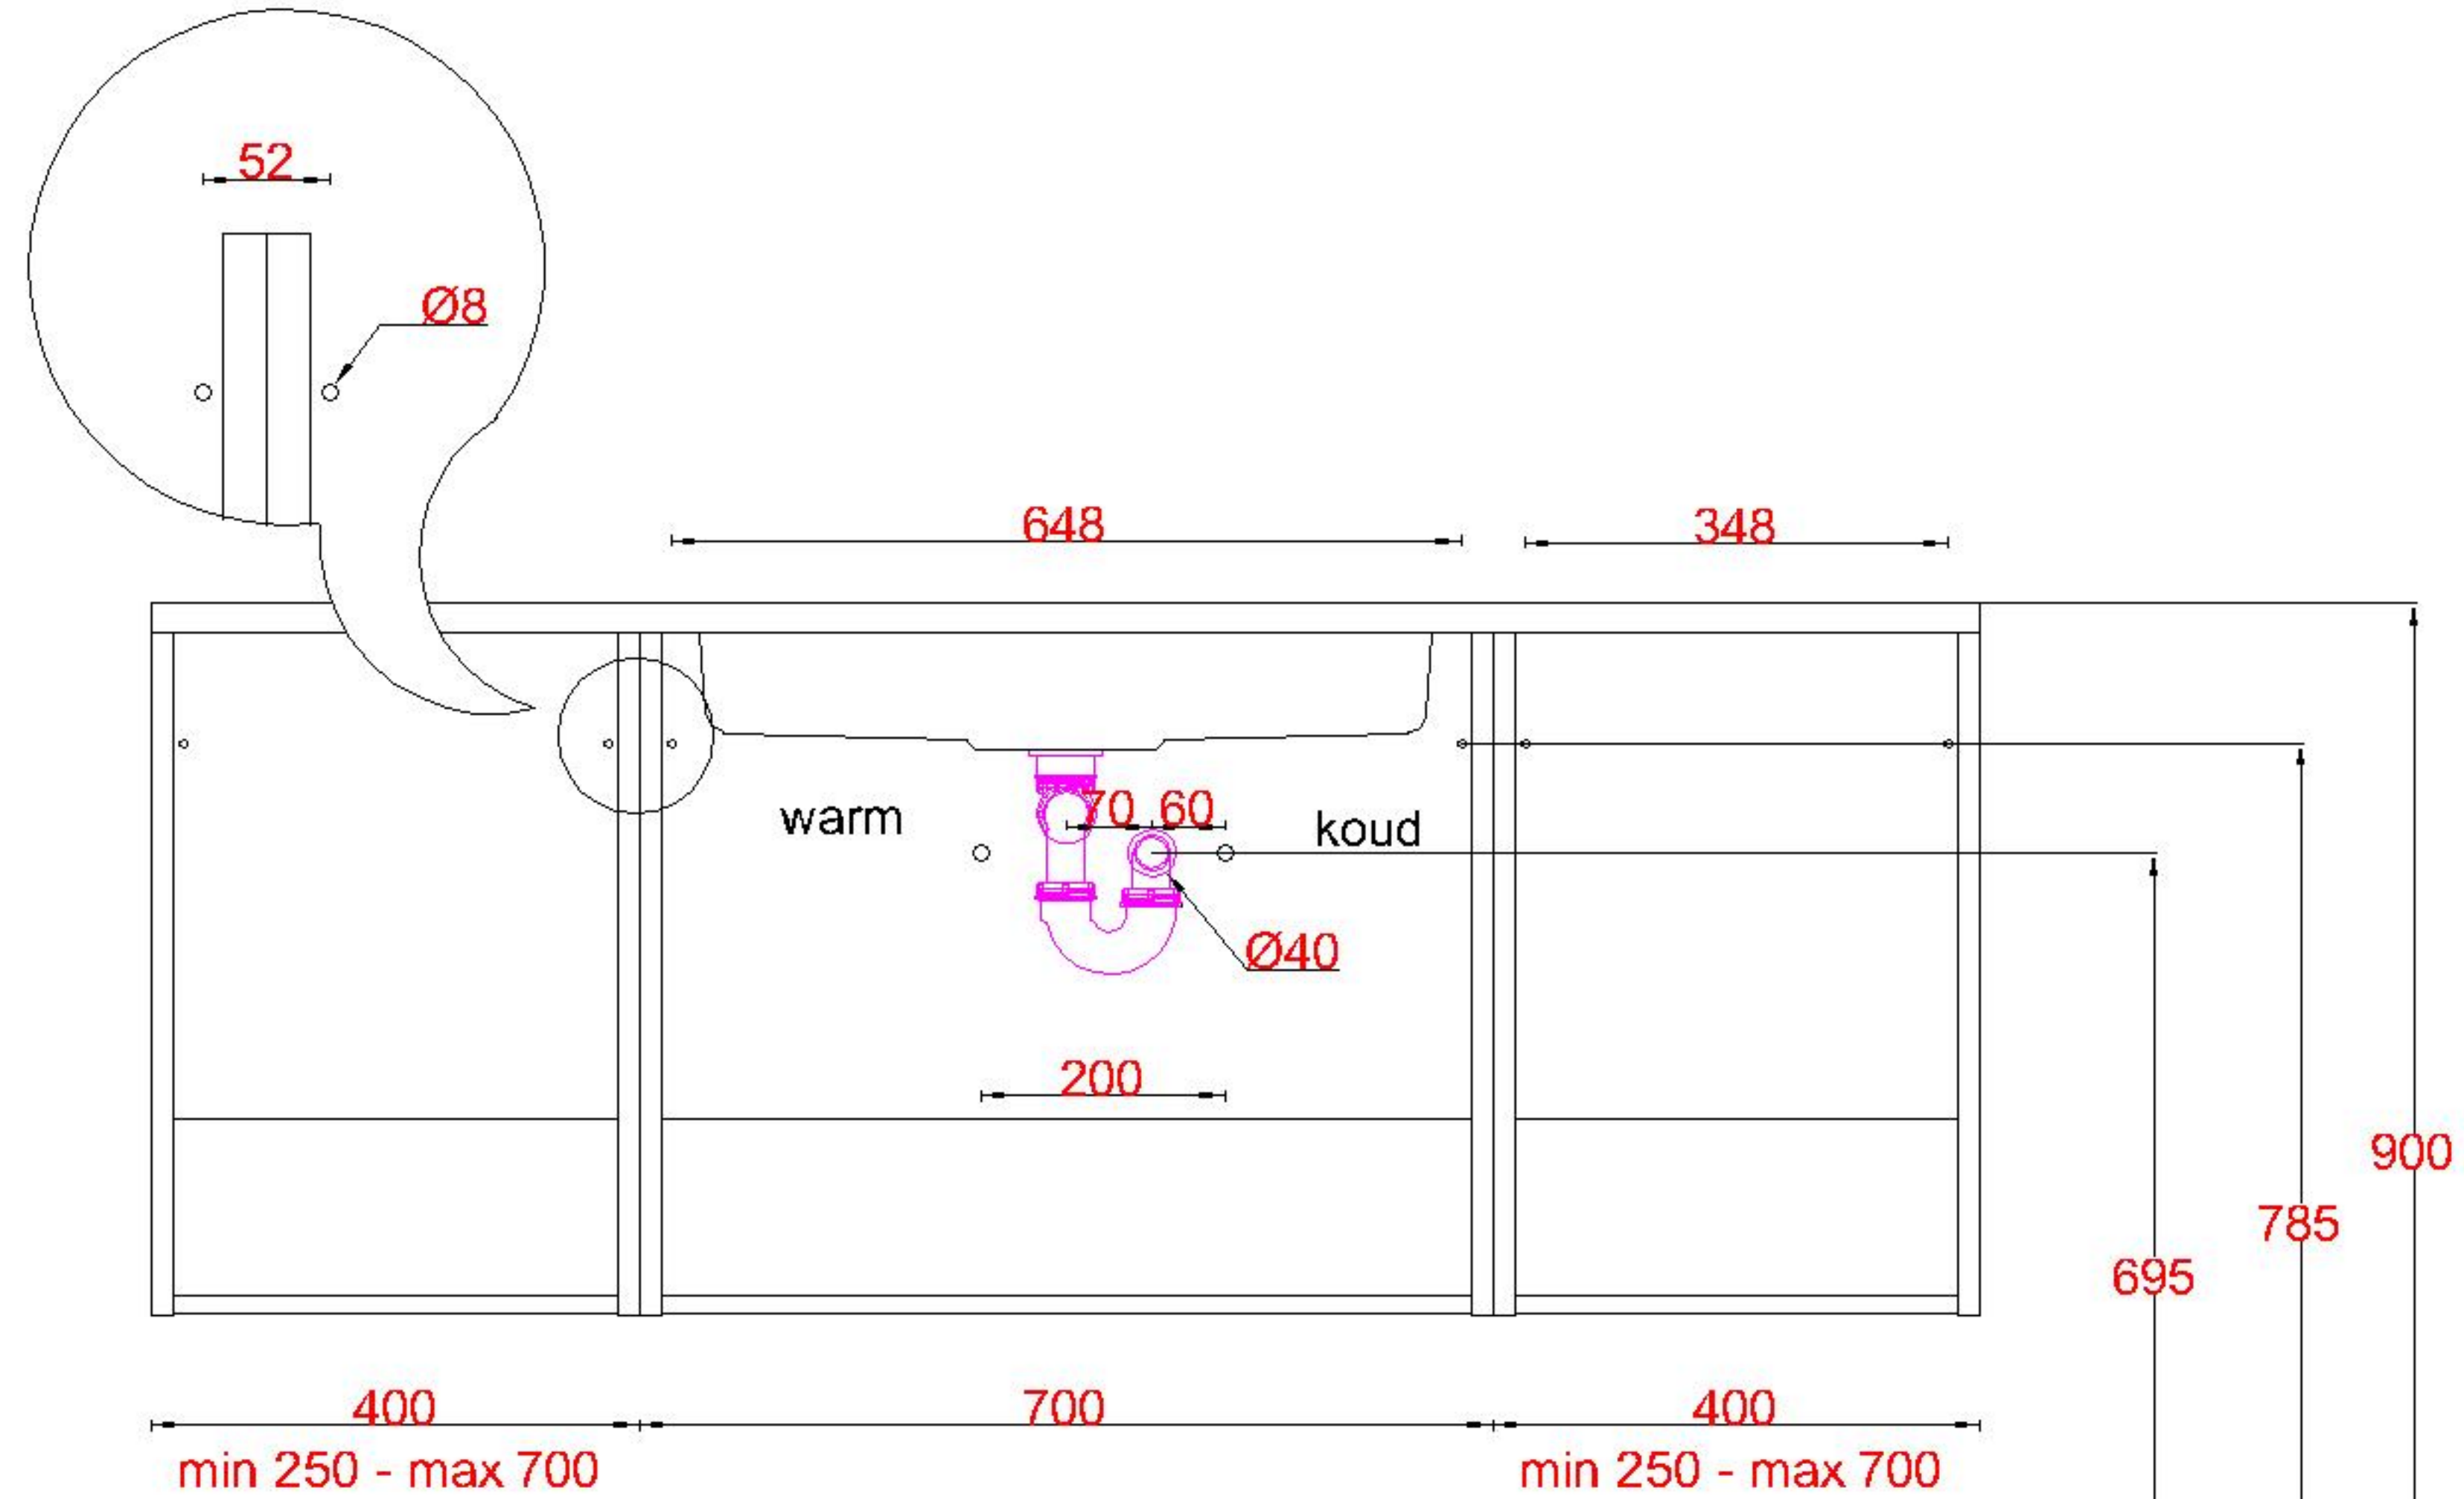

# Wastafelblad

1x WK 503 NLL-C / WK 504 NLL-C  
1x WM 705 OGD1

1x WK 503 NLM-C / WK 504 NLM-C  
2x WM MW (L+R)

1x WK 503 NLR-C / WK 504 NLR-C

**LET OP:** Controleer maten altijd in het werk met uw bestelde artikel. (meten is weten)

**ACHTUNG:** Prüfen Sie stets die Dimensionen in der Arbeit mit den bestellte Ware.