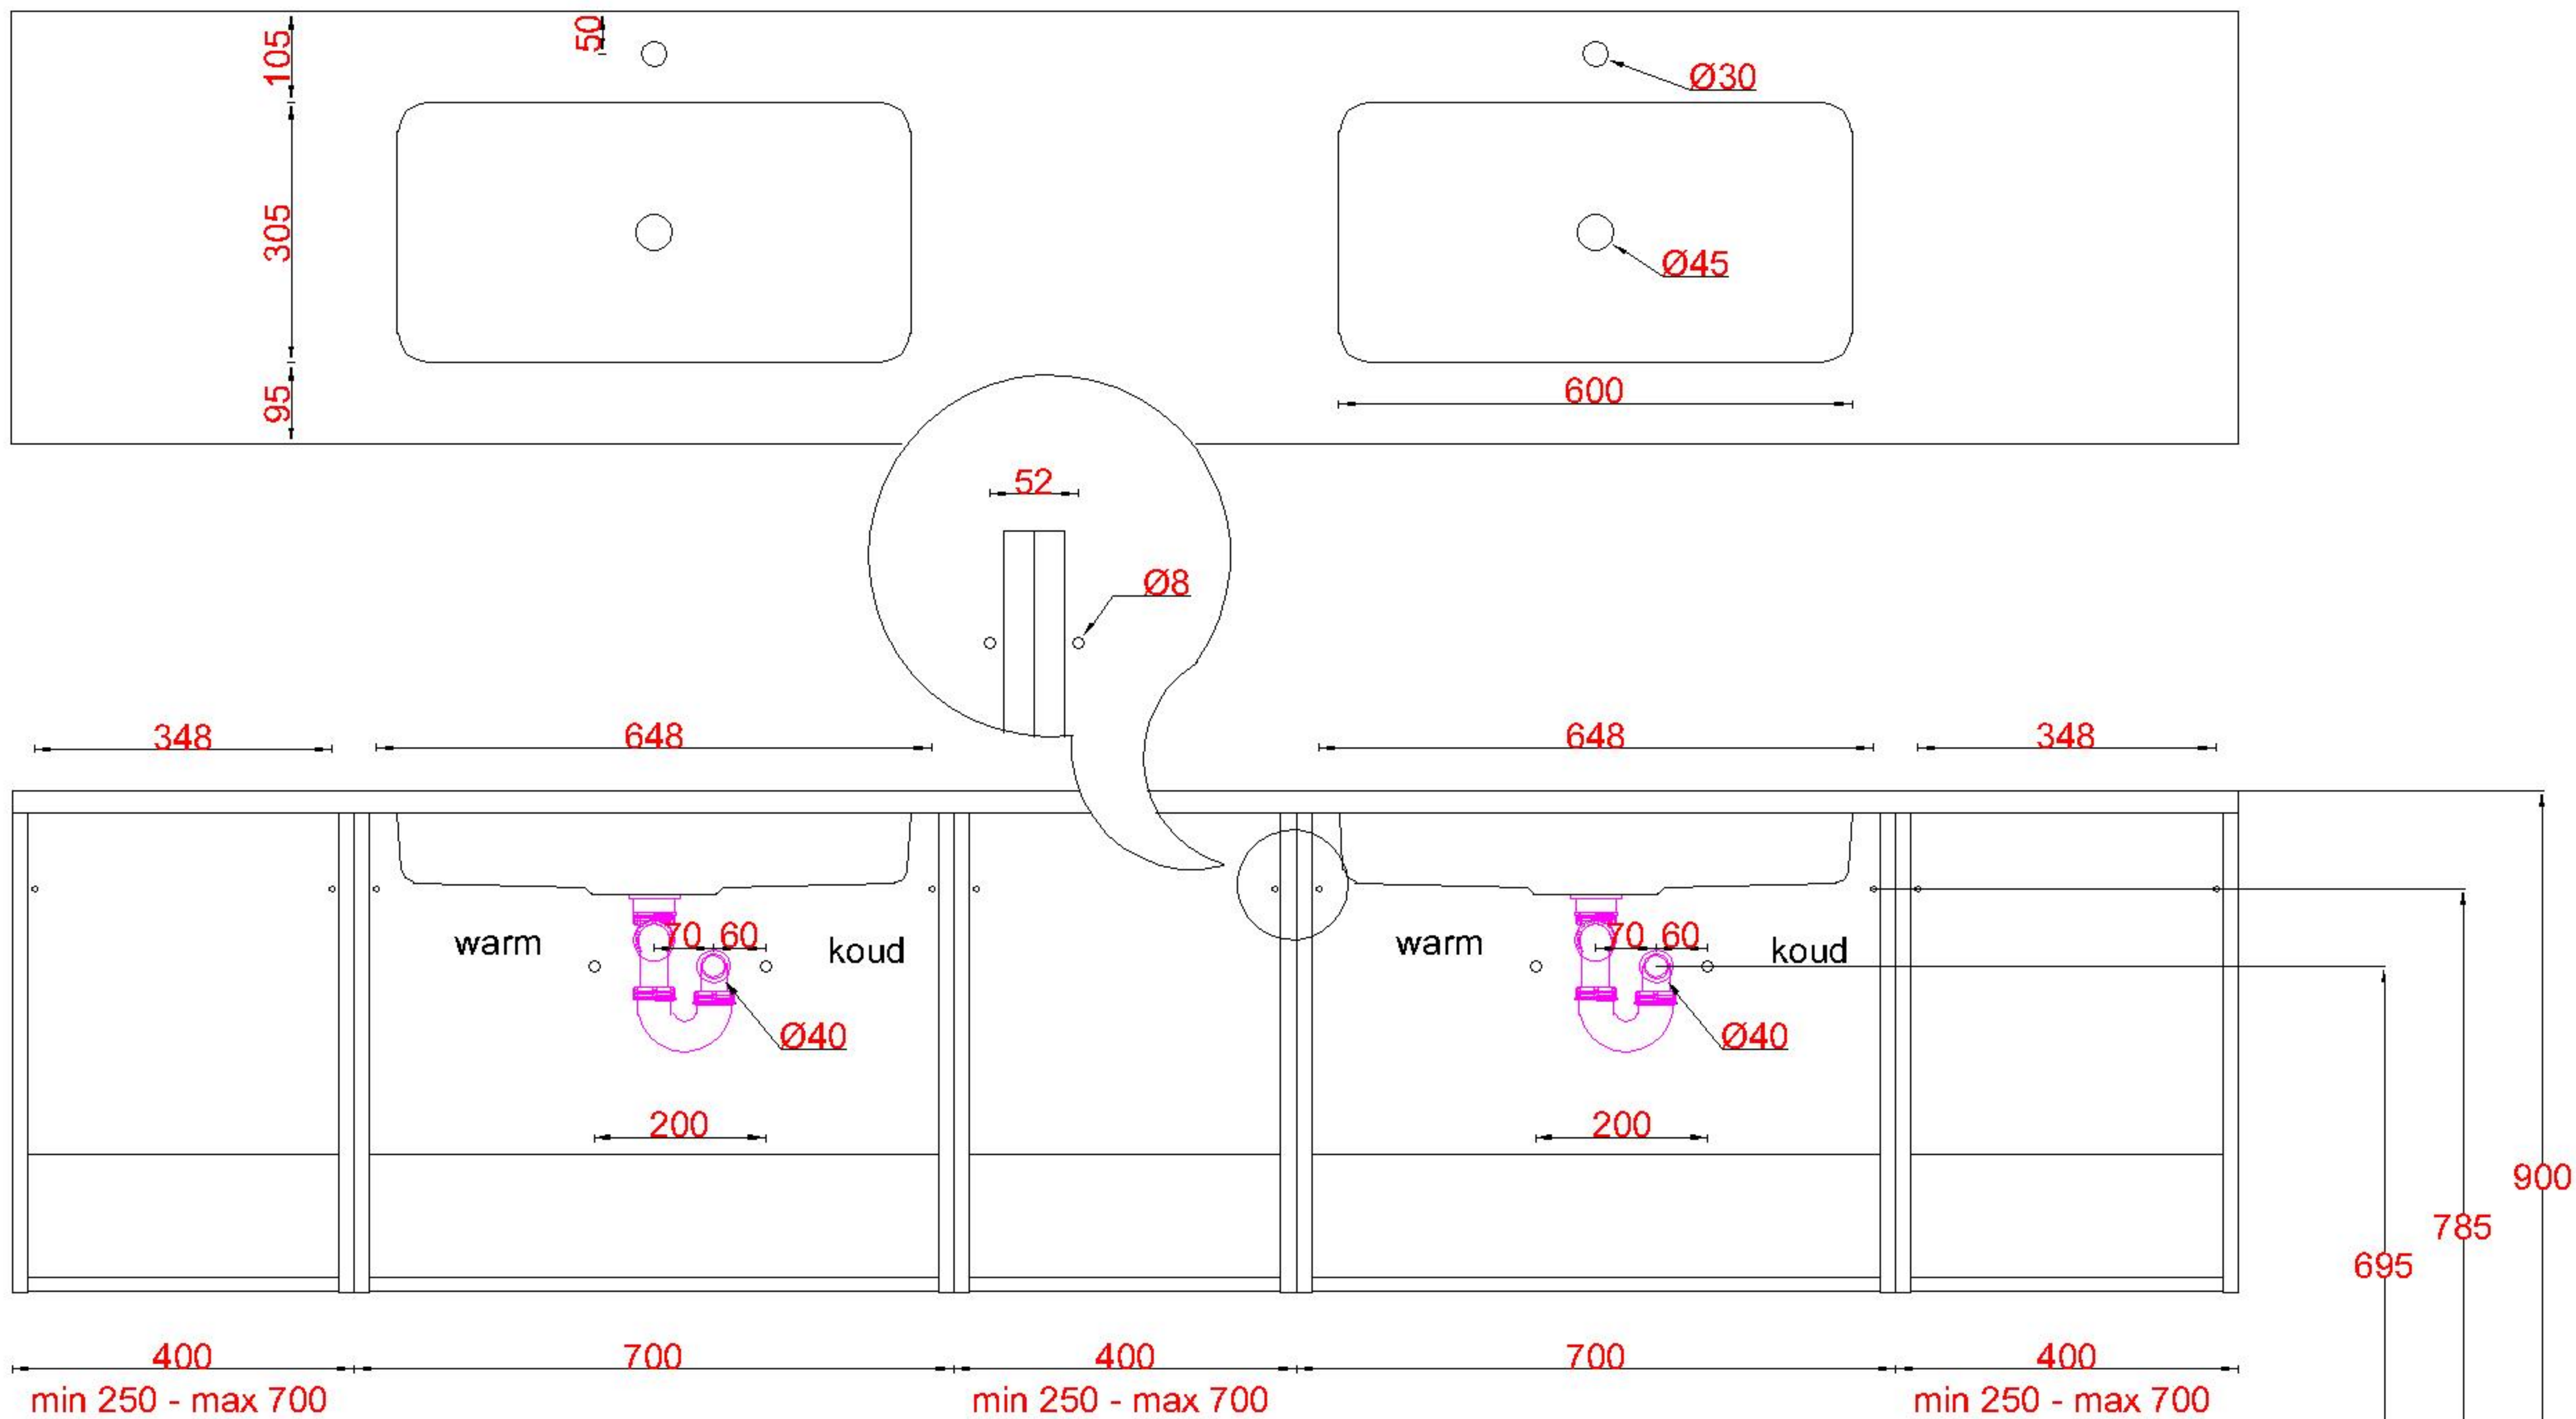

Wastafelblad

1x WK 503 NLL-C / WK 504 NLL-C
2x WM 705 OGD1

3x WK 503 NLM-C / WK 504 NLL-C
3x WM MW (L+M+R)

1x WK 503 NLR-C / WK 504 NLR-C

LET OP: Controleer maten altijd in het werk met uw bestelde artikel. (meten is weten)

ACHTUNG: Prüfen Sie stets die Dimensionen in der Arbeit mit den bestellte Ware.