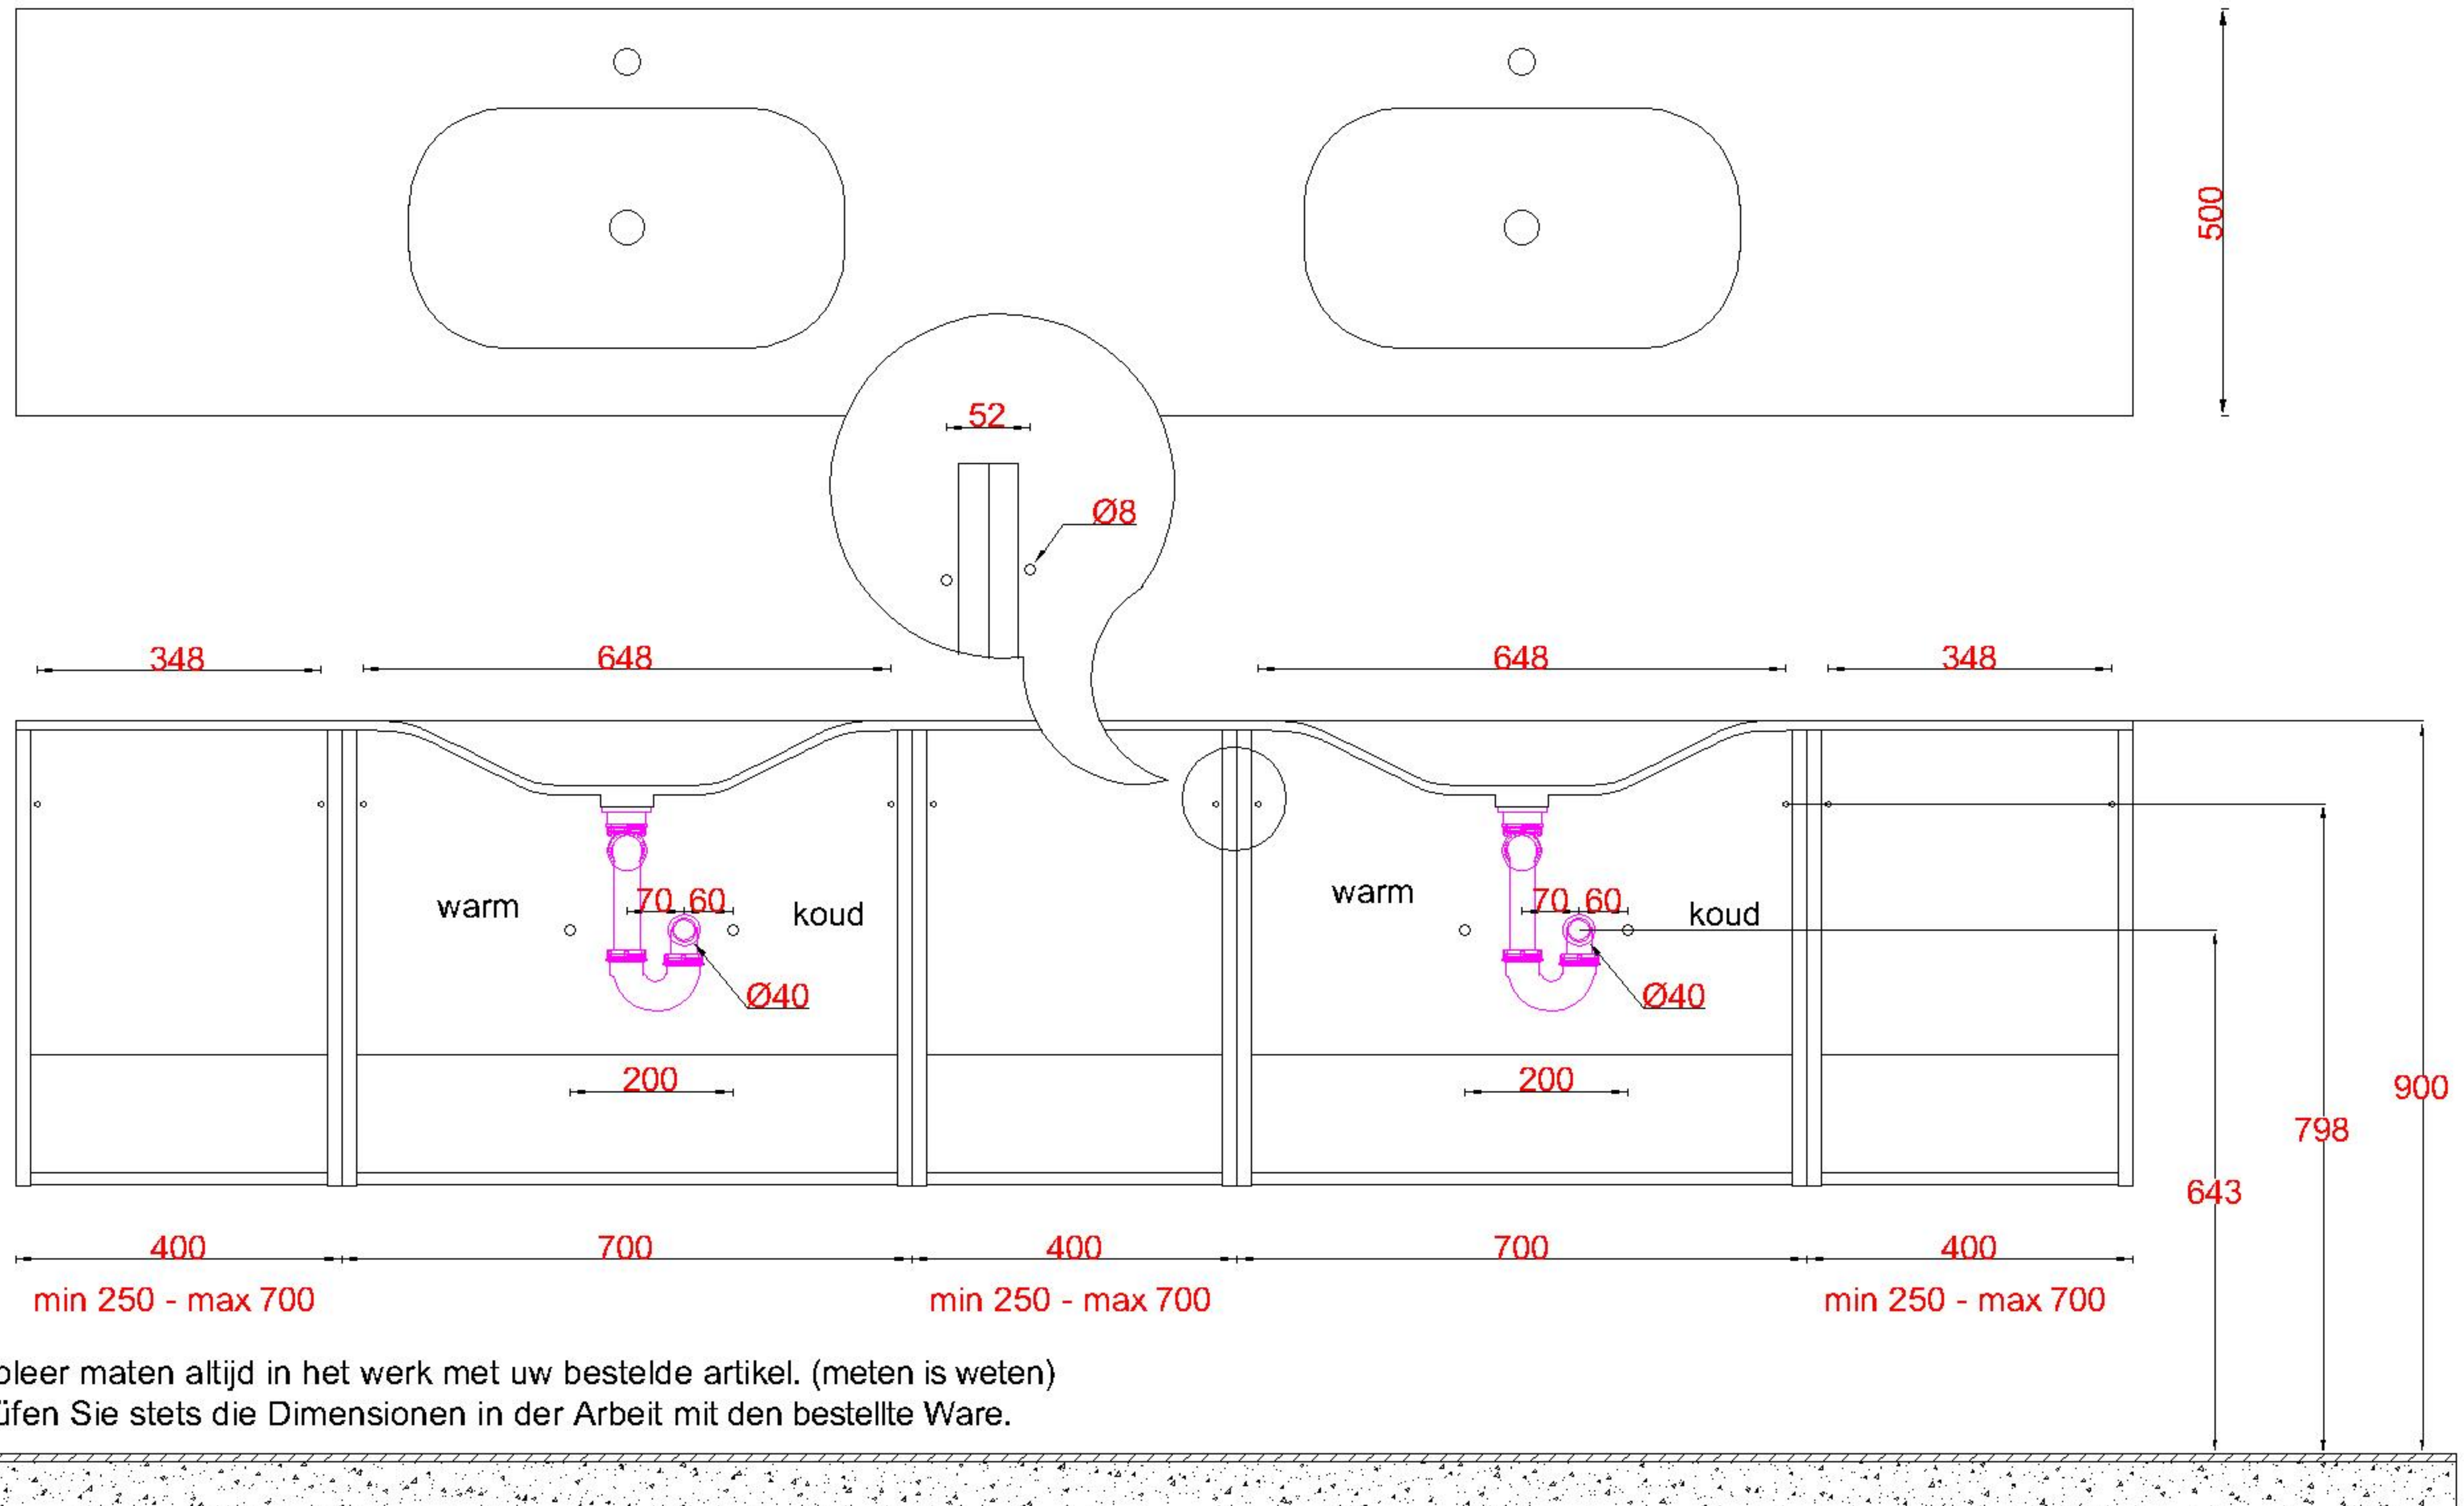

Wastafelblad

1x WK 503 NLL-C / WK 504 NLL-C
2x WS 500-701

3x WK 503 NLM-C / WK 504 NLL-C
12x WS 500 (L+M+R)

1x WK 503 NLR-C / WK 504 NLR-C

LET OP: Controleer maten altijd in het werk met uw bestelde artikel. (meten is weten)

ACHTUNG: Prüfen Sie stets die Dimensionen in der Arbeit mit den bestellte Ware.