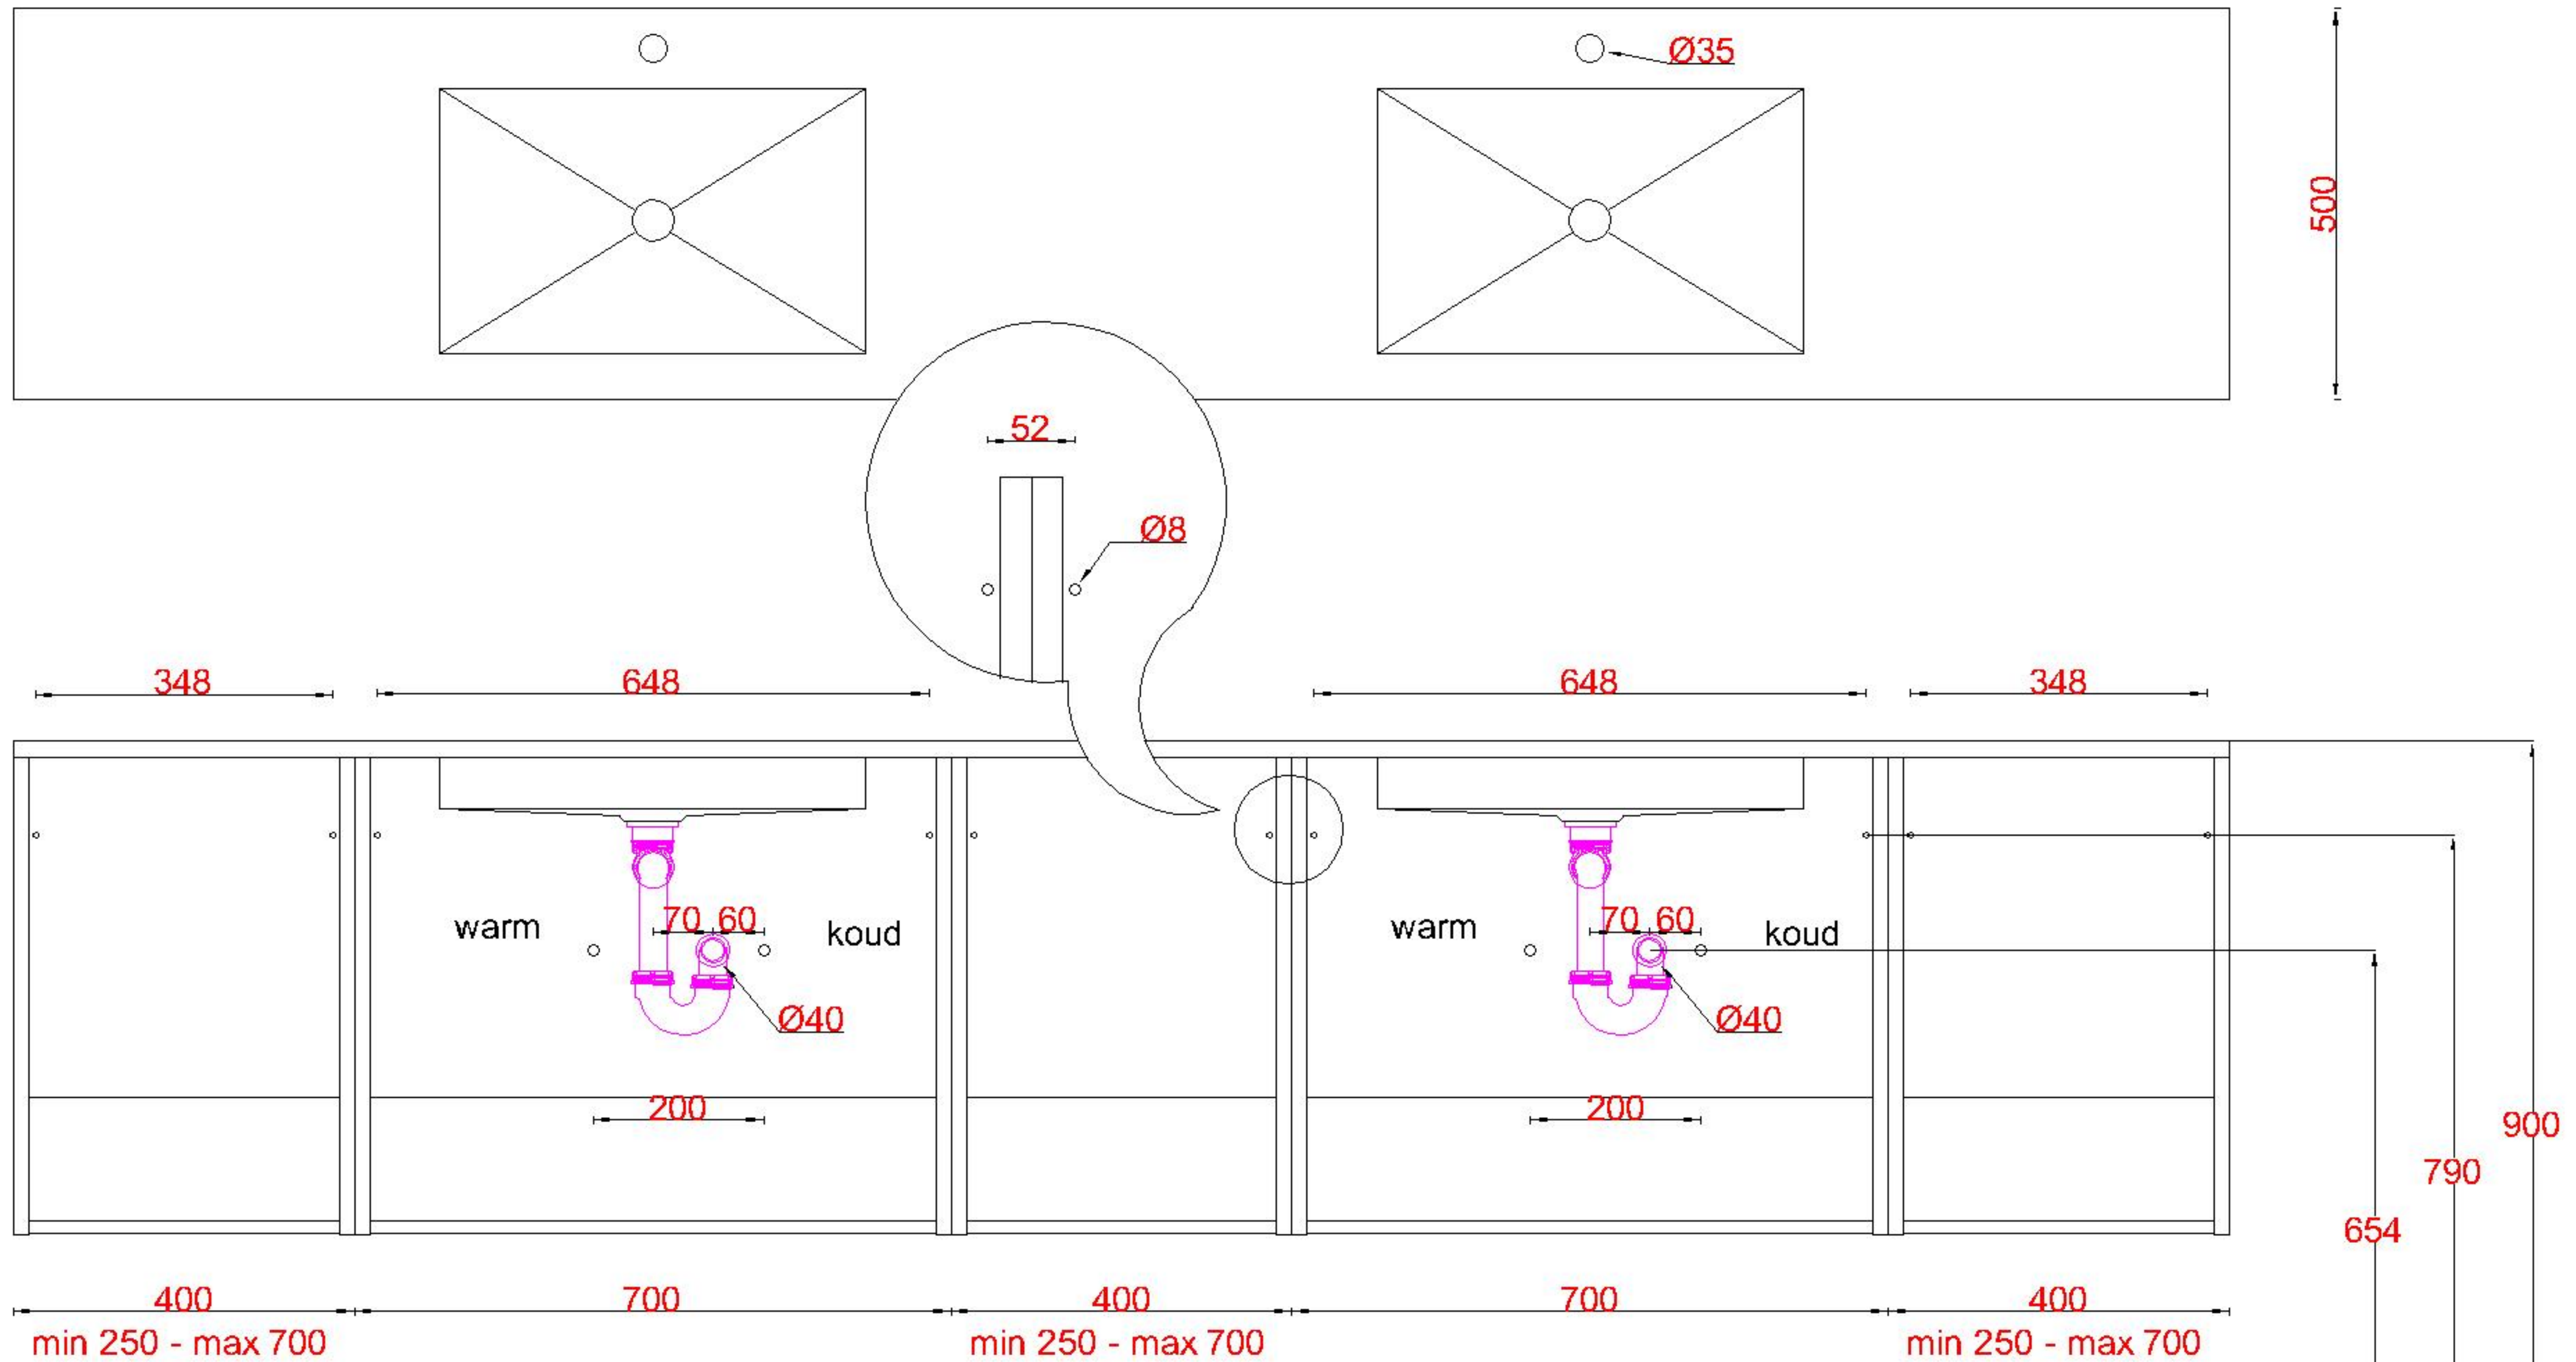

Wastafelblad

1x WK 503 NLL-C / WK 504 NLL-C
2x WC 500-701

3x WK 503 NLM-C / WK 504 NLL-C
12x WC 500 (L+M+R)

1x WK 503 NLR-C / WK 504 NLR-C

LET OP: Controleer maten altijd in het werk met uw bestelde artikel. (meten is weten)

ACHTUNG: Prüfen Sie stets die Dimensionen in der Arbeit mit den bestellte Ware.