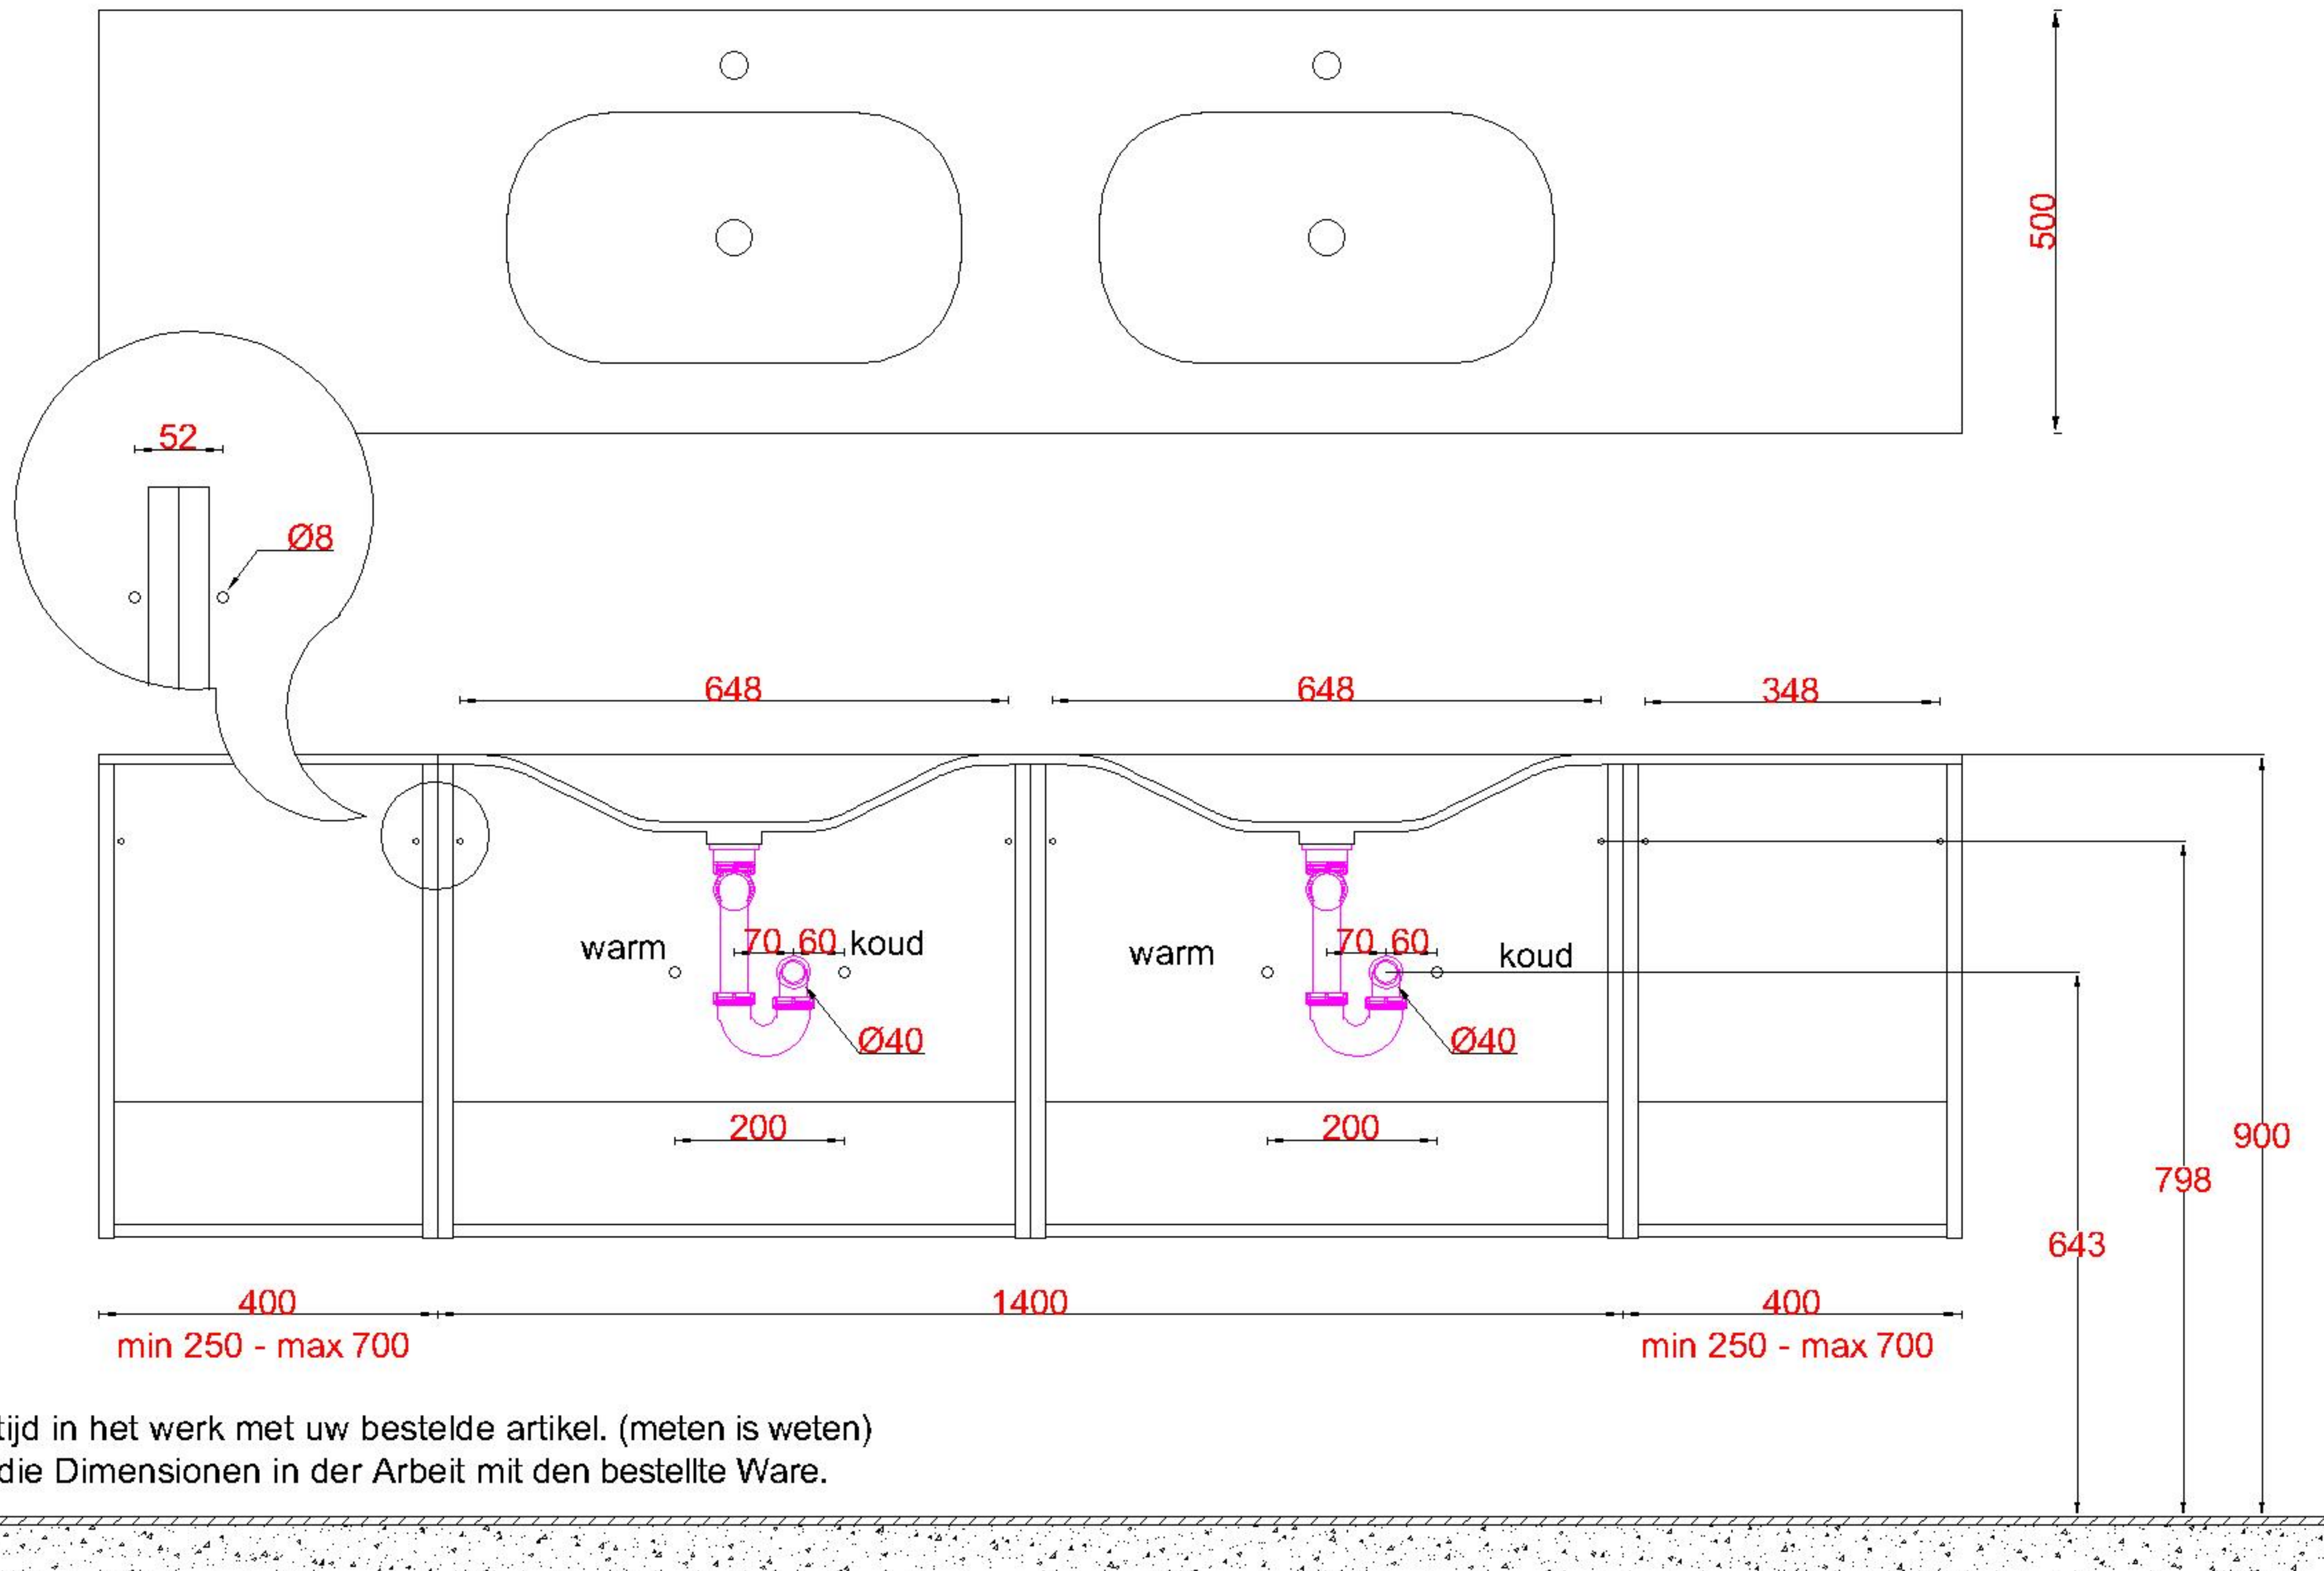

# Wastafelblad

1x WK 503 NLL-C / WK 504 NLL-C  
2x WS 500-701

2x WK 503 NLM-C / WK 504 NLM-C  
8x WS 500 (L+R)

1x WK 503 NLR-C / WK 504 NLR-C

**LET OP:** Controleer maten altijd in het werk met uw bestelde artikel. (meten is weten)

**ACHTUNG:** Prüfen Sie stets die Dimensionen in der Arbeit mit den bestellte Ware.