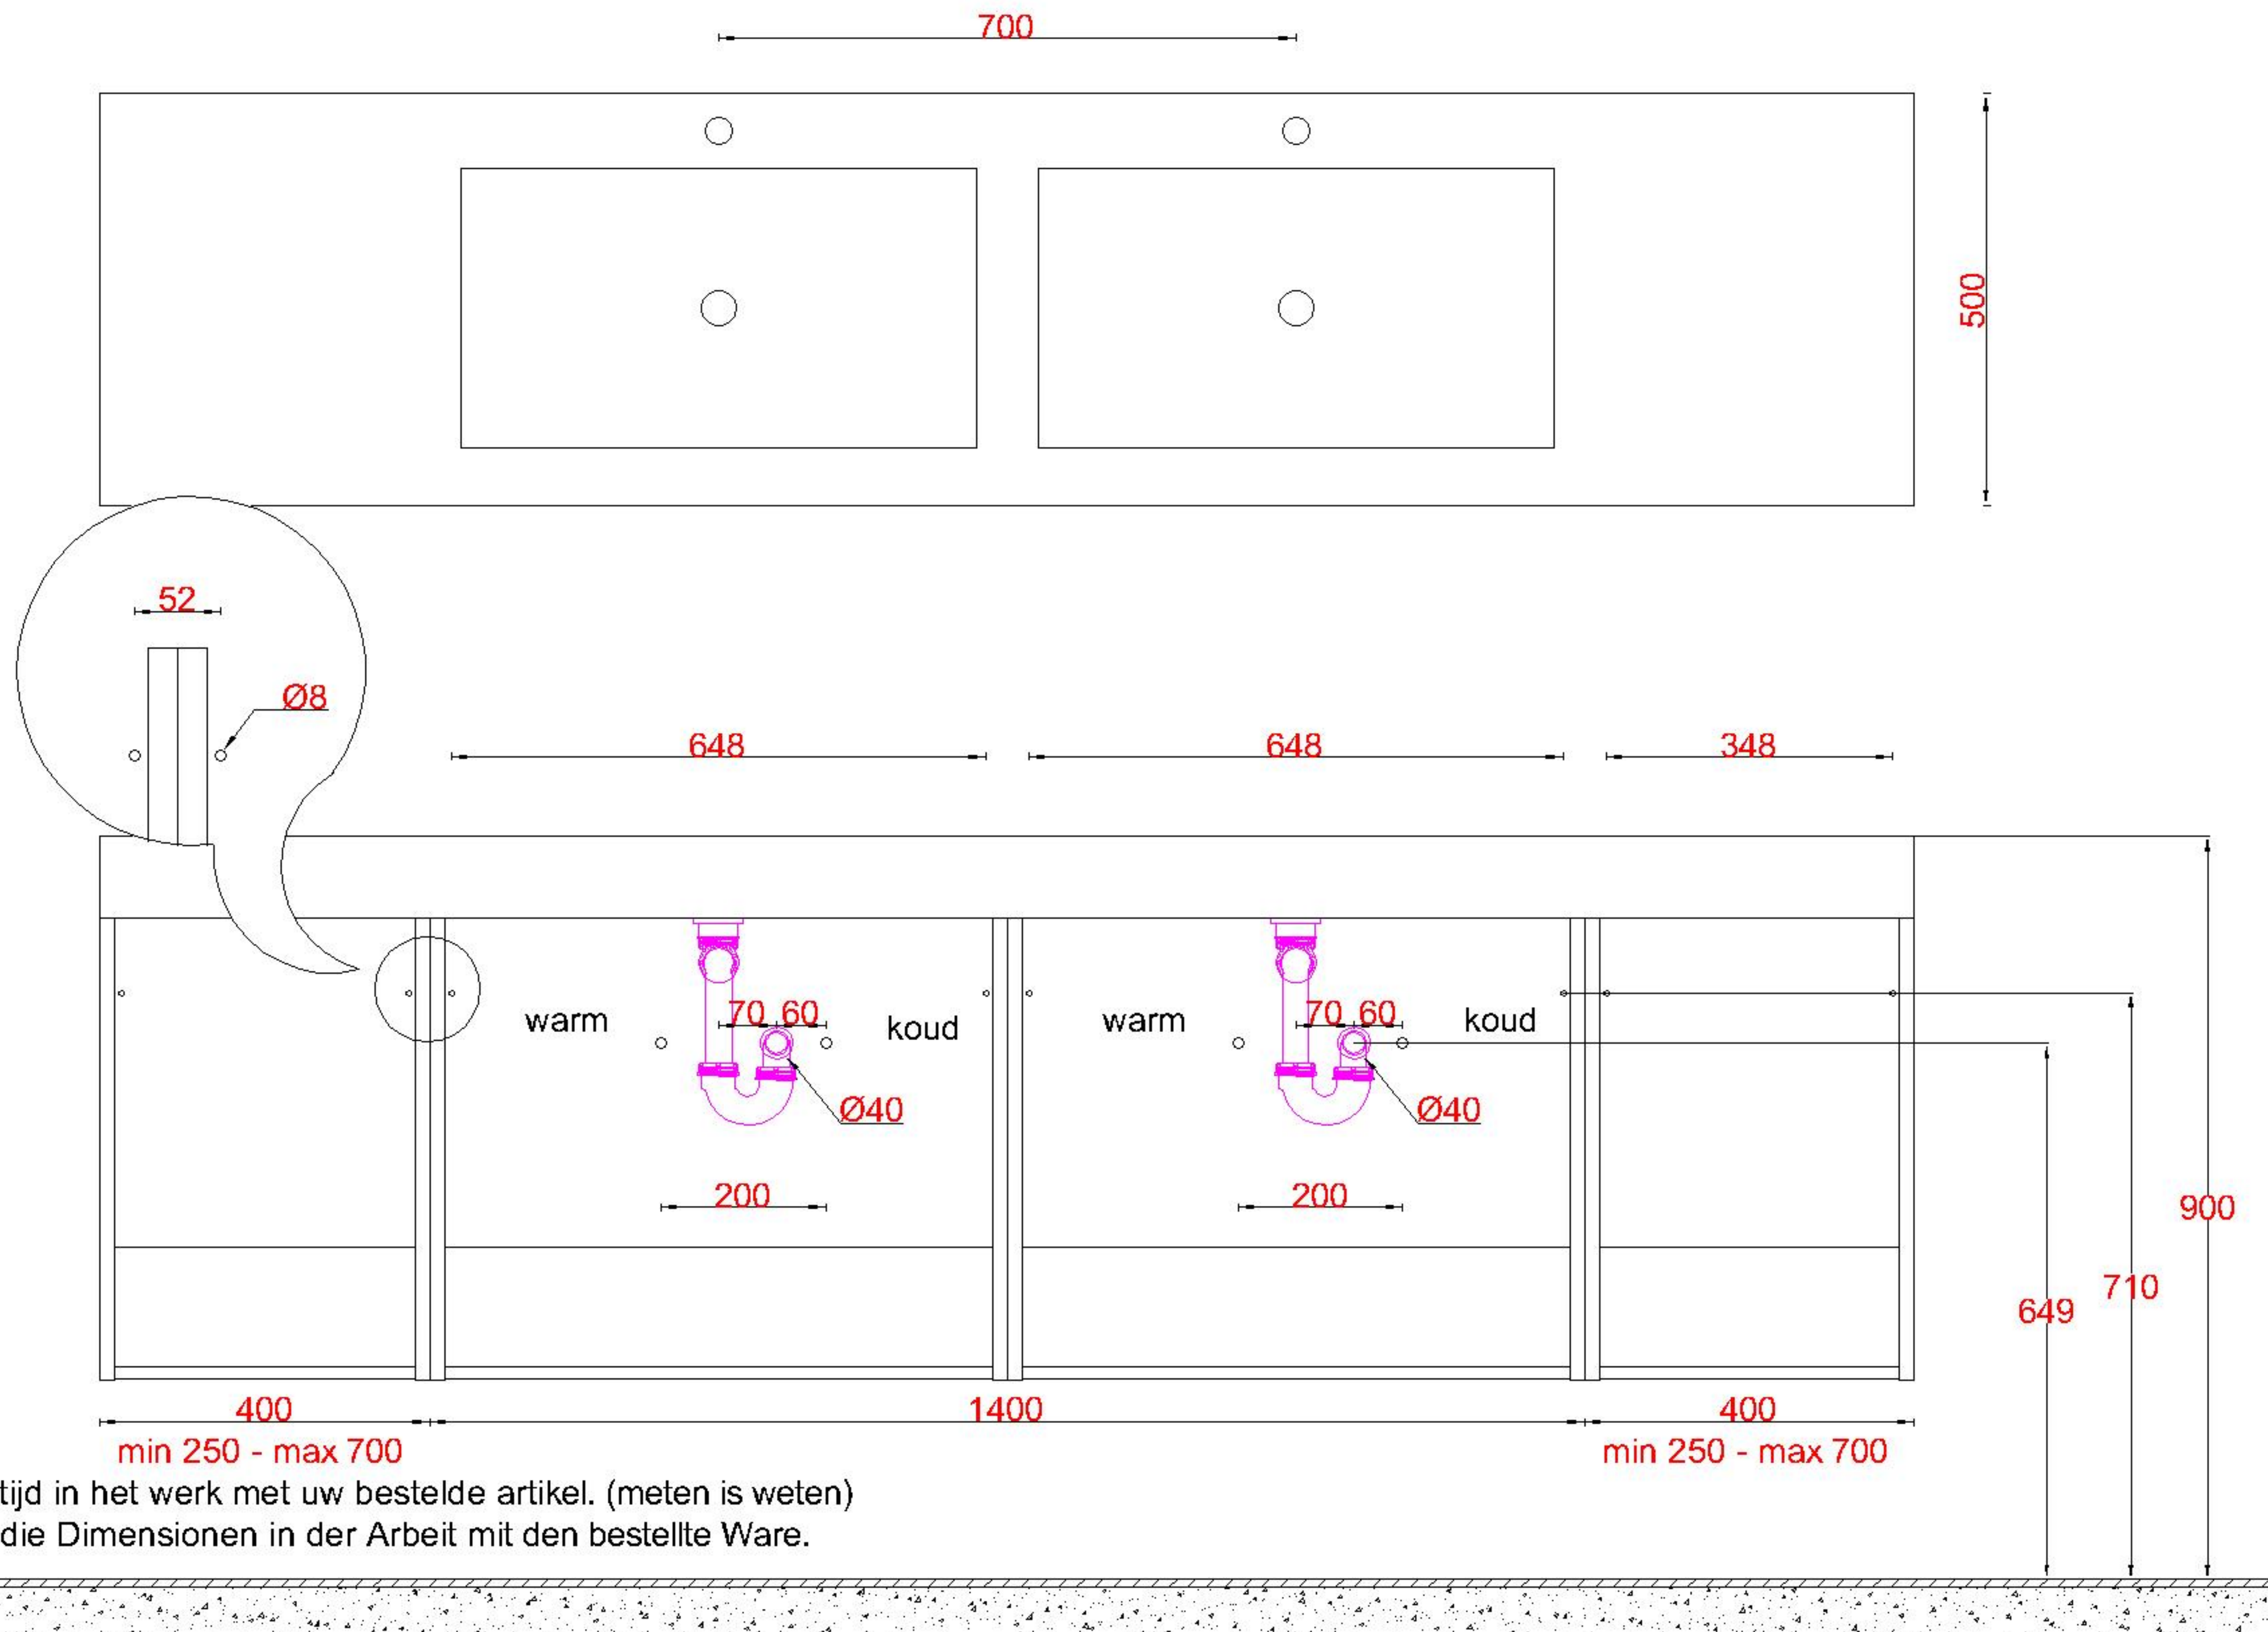

# Wastafelblad

1x WK 503 NLL-C / WK 504 NLL-C  
2x WB 500-701

2x WK 503 NLM-C / WK 504 NLM-C  
8x WB 500 (L+R)

1x WK 503 NLR-C / WK 504 NLR-C

**LET OP:** Controleer maten altijd in het werk met uw bestelde artikel. (meten is weten)

**ACHTUNG:** Prüfen Sie stets die Dimensionen in der Arbeit mit den bestellte Ware.