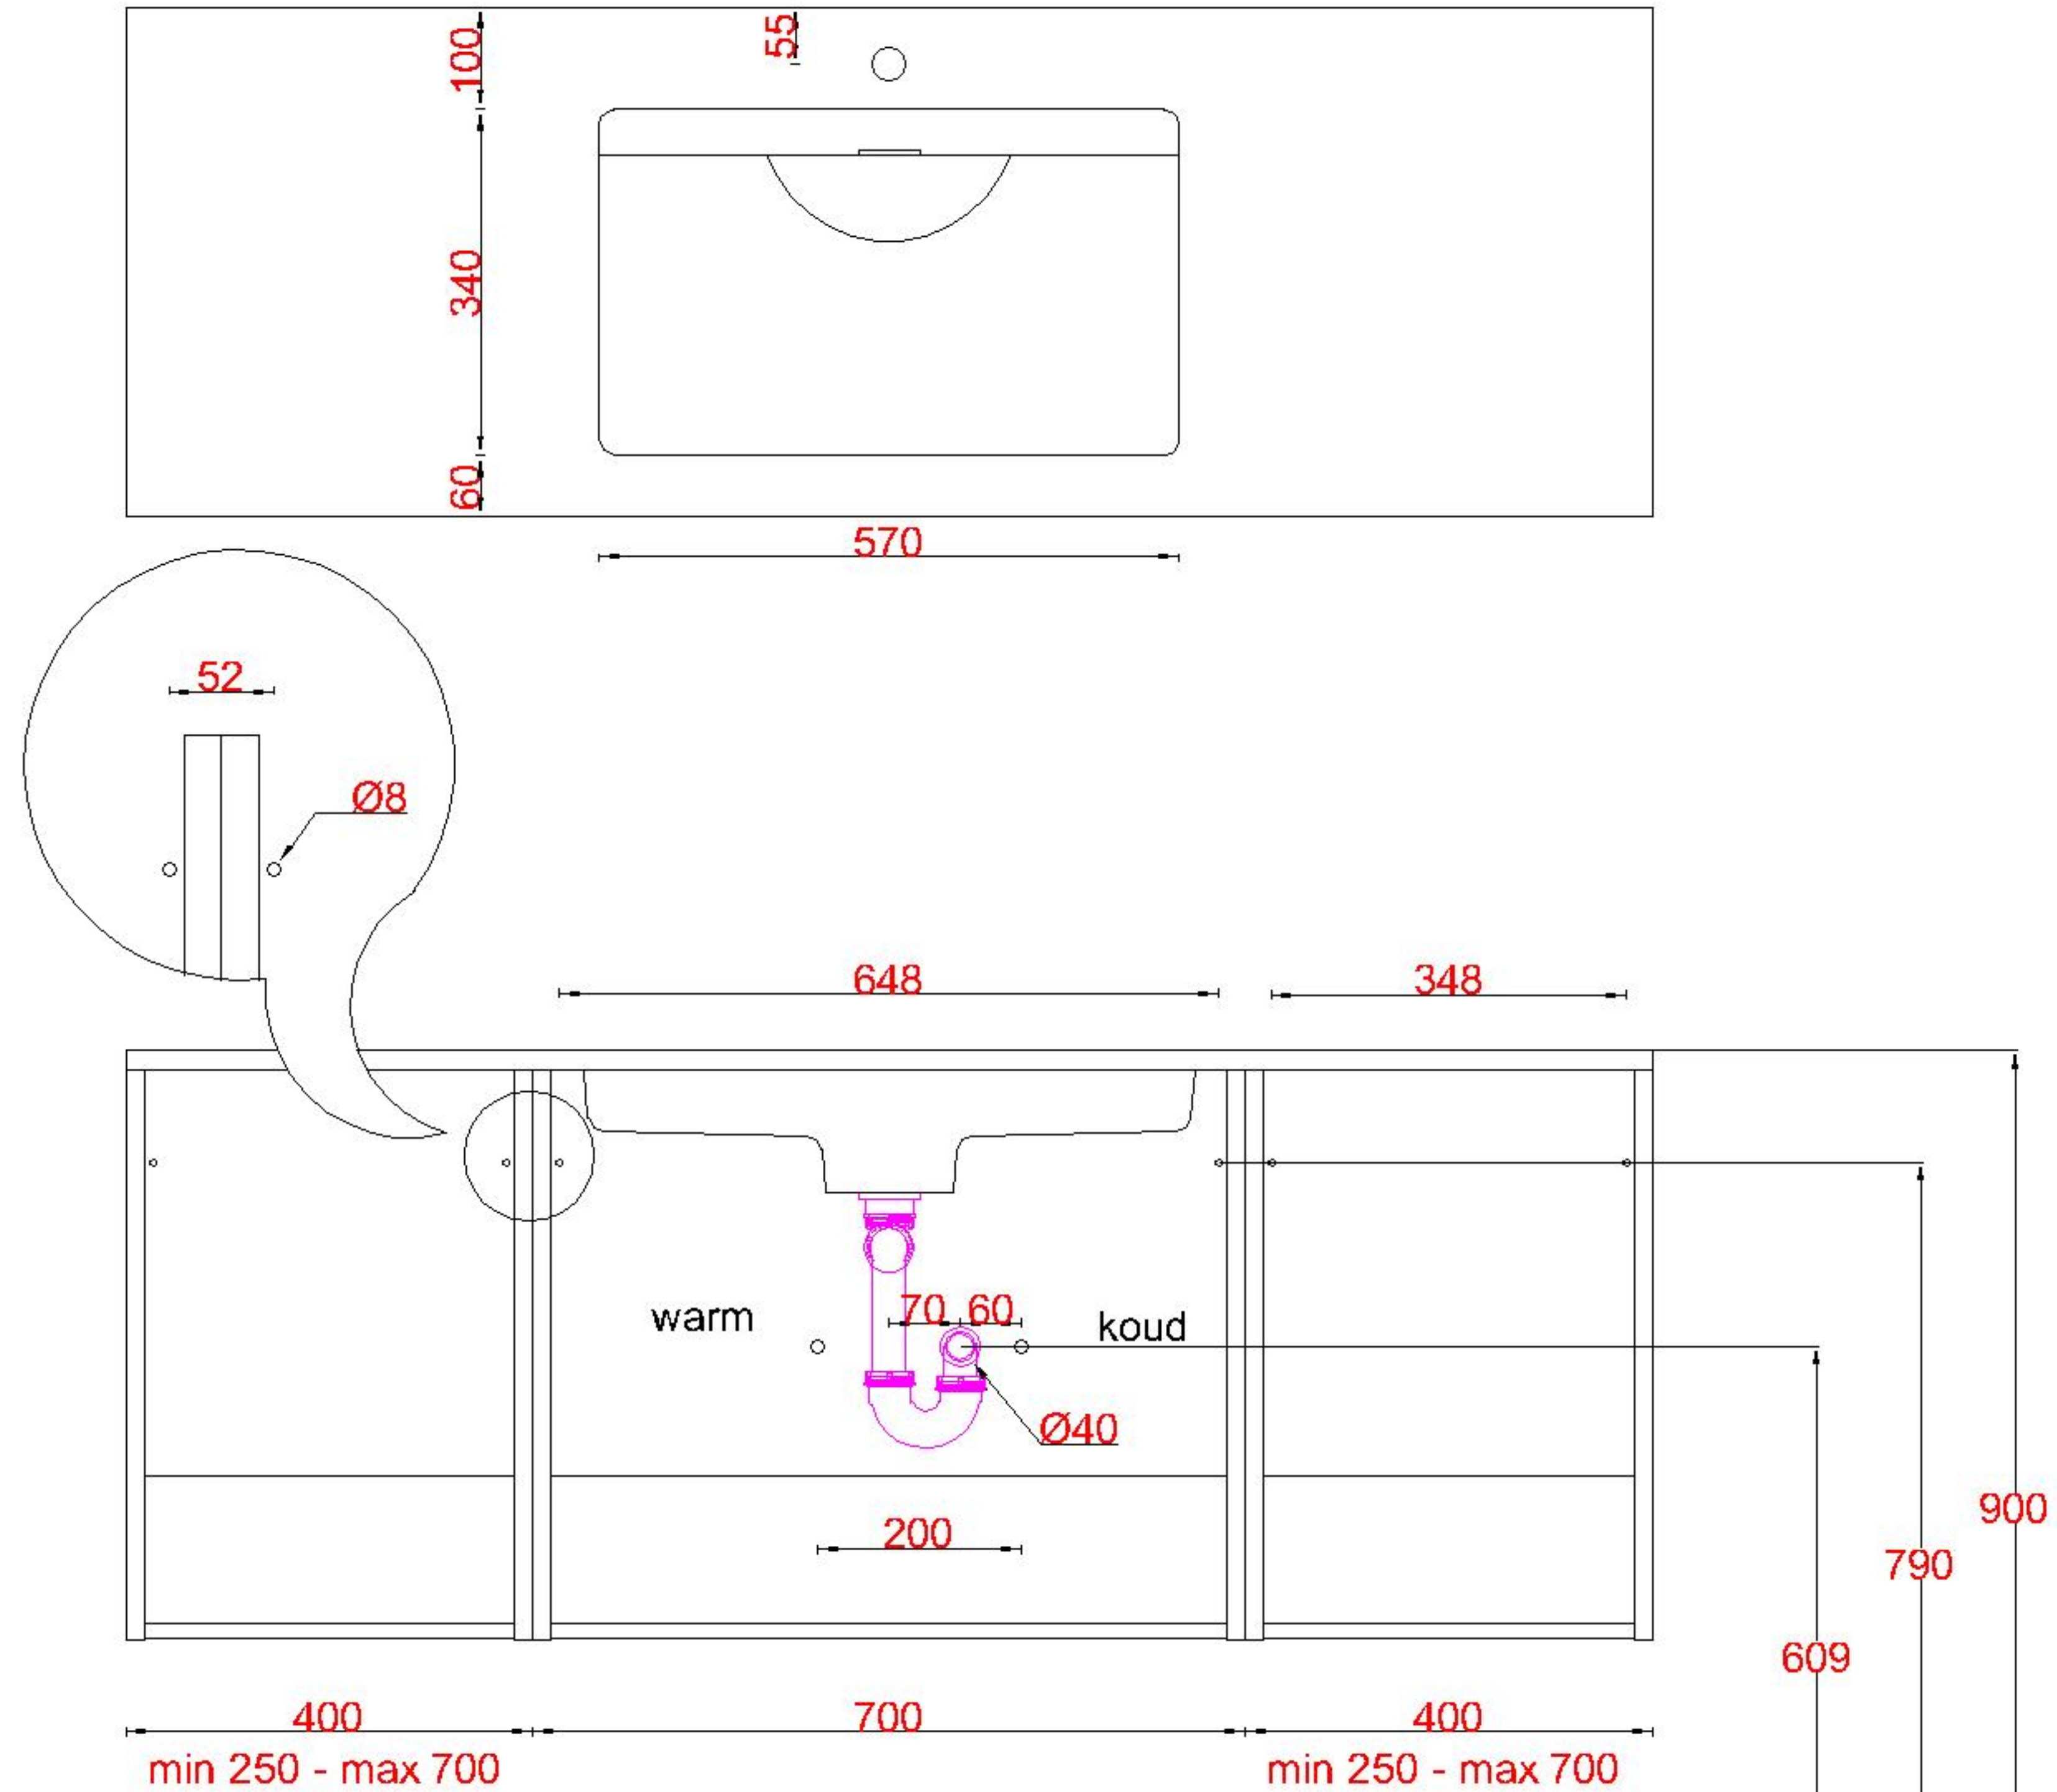

Wastafelblad

1x WK 503 NLL-C / WK 504 NLL-C
1x WM 705 OG1

1x WK 503 NLM-C / WK 504 NLM-C
2x WM MW (L+R)

1x WK 503 NLR-C / WK 504 NLR-C

LET OP: Controleer maten altijd in het werk met uw bestelde artikel. (meten is weten)

ACHTUNG: Prüfen Sie stets die Dimensionen in der Arbeit mit den bestellte Ware.