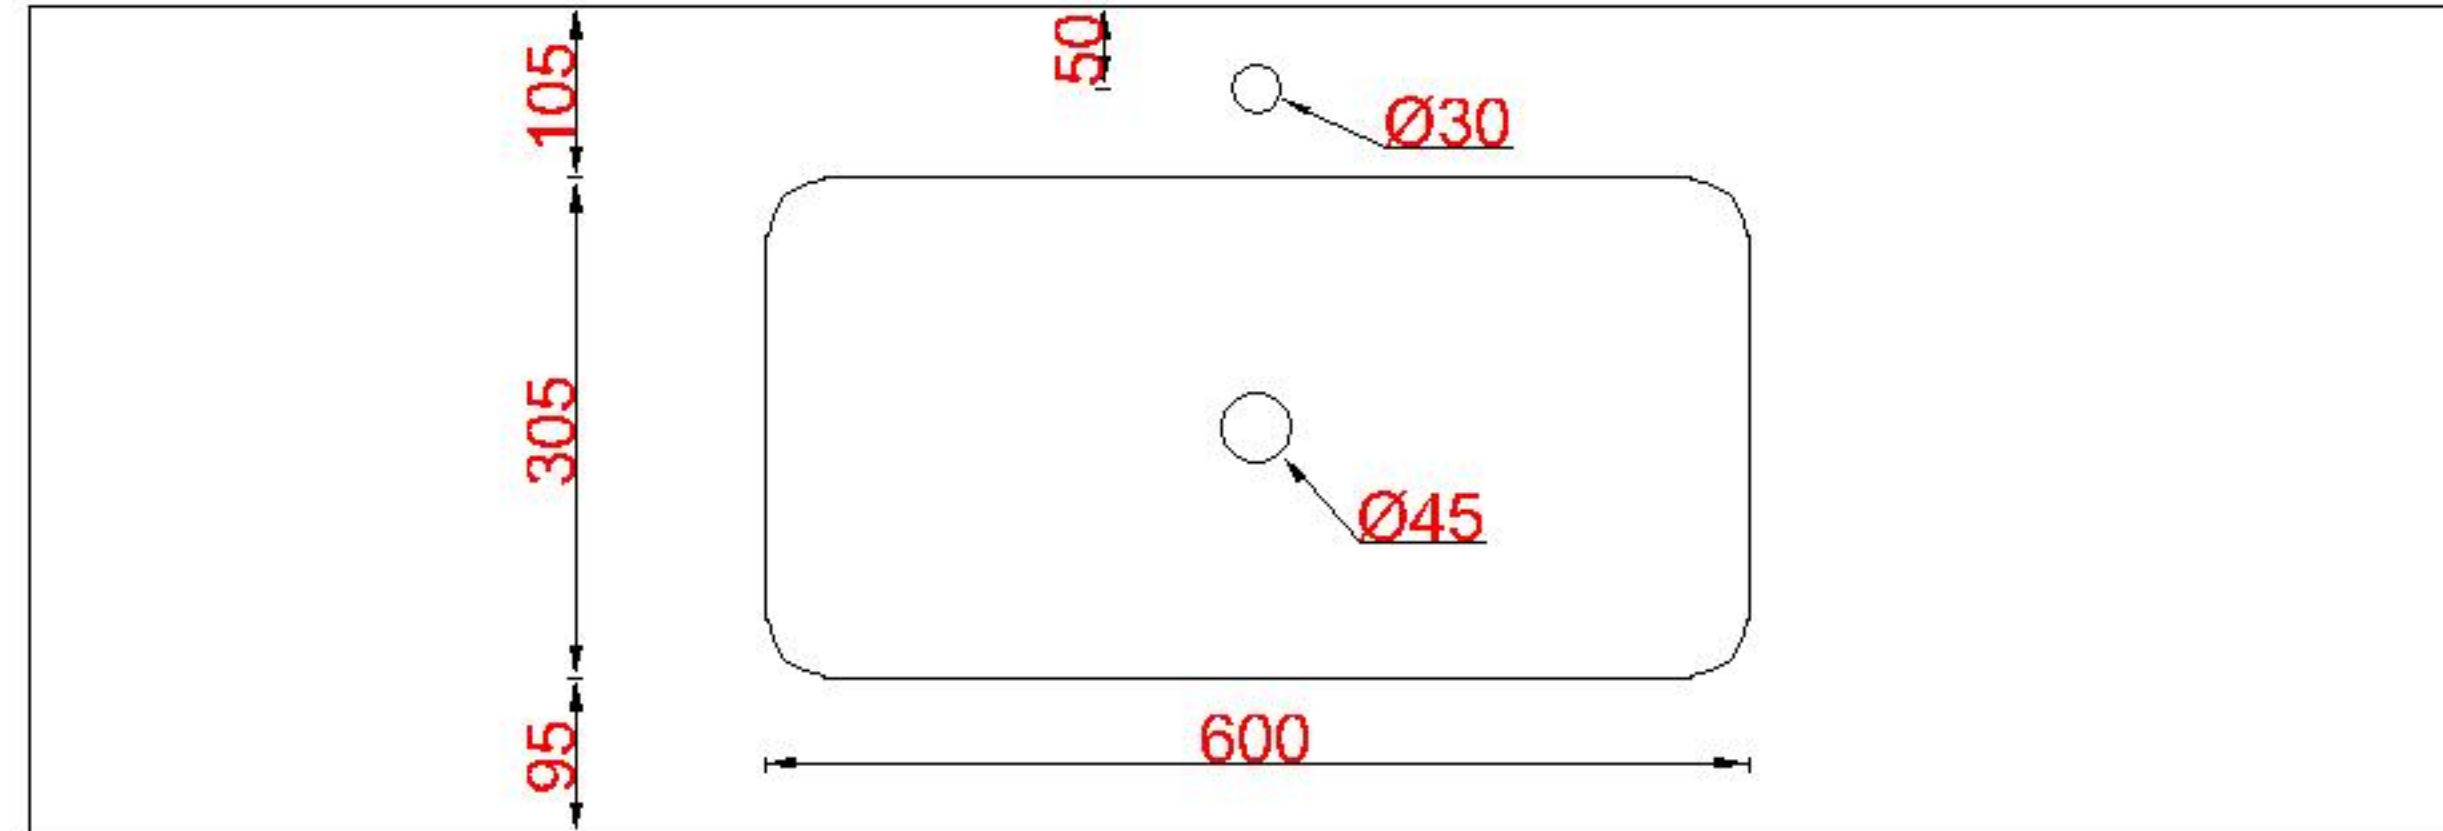

Wastafelblad

1x WK 503 NLL-C / WK 504 NLL-C
1x WM 705 OGD1

1x WK 503 NLM-C / WK 504 NLM-C
2x WM MW (L+R)

1x WK 503 NLR-C / WK 504 NLR-C

LET OP: Controleer maten altijd in het werk met uw bestelde artikel. (meten is weten)

ACHTUNG: Prüfen Sie stets die Dimensionen in der Arbeit mit den bestellte Ware.