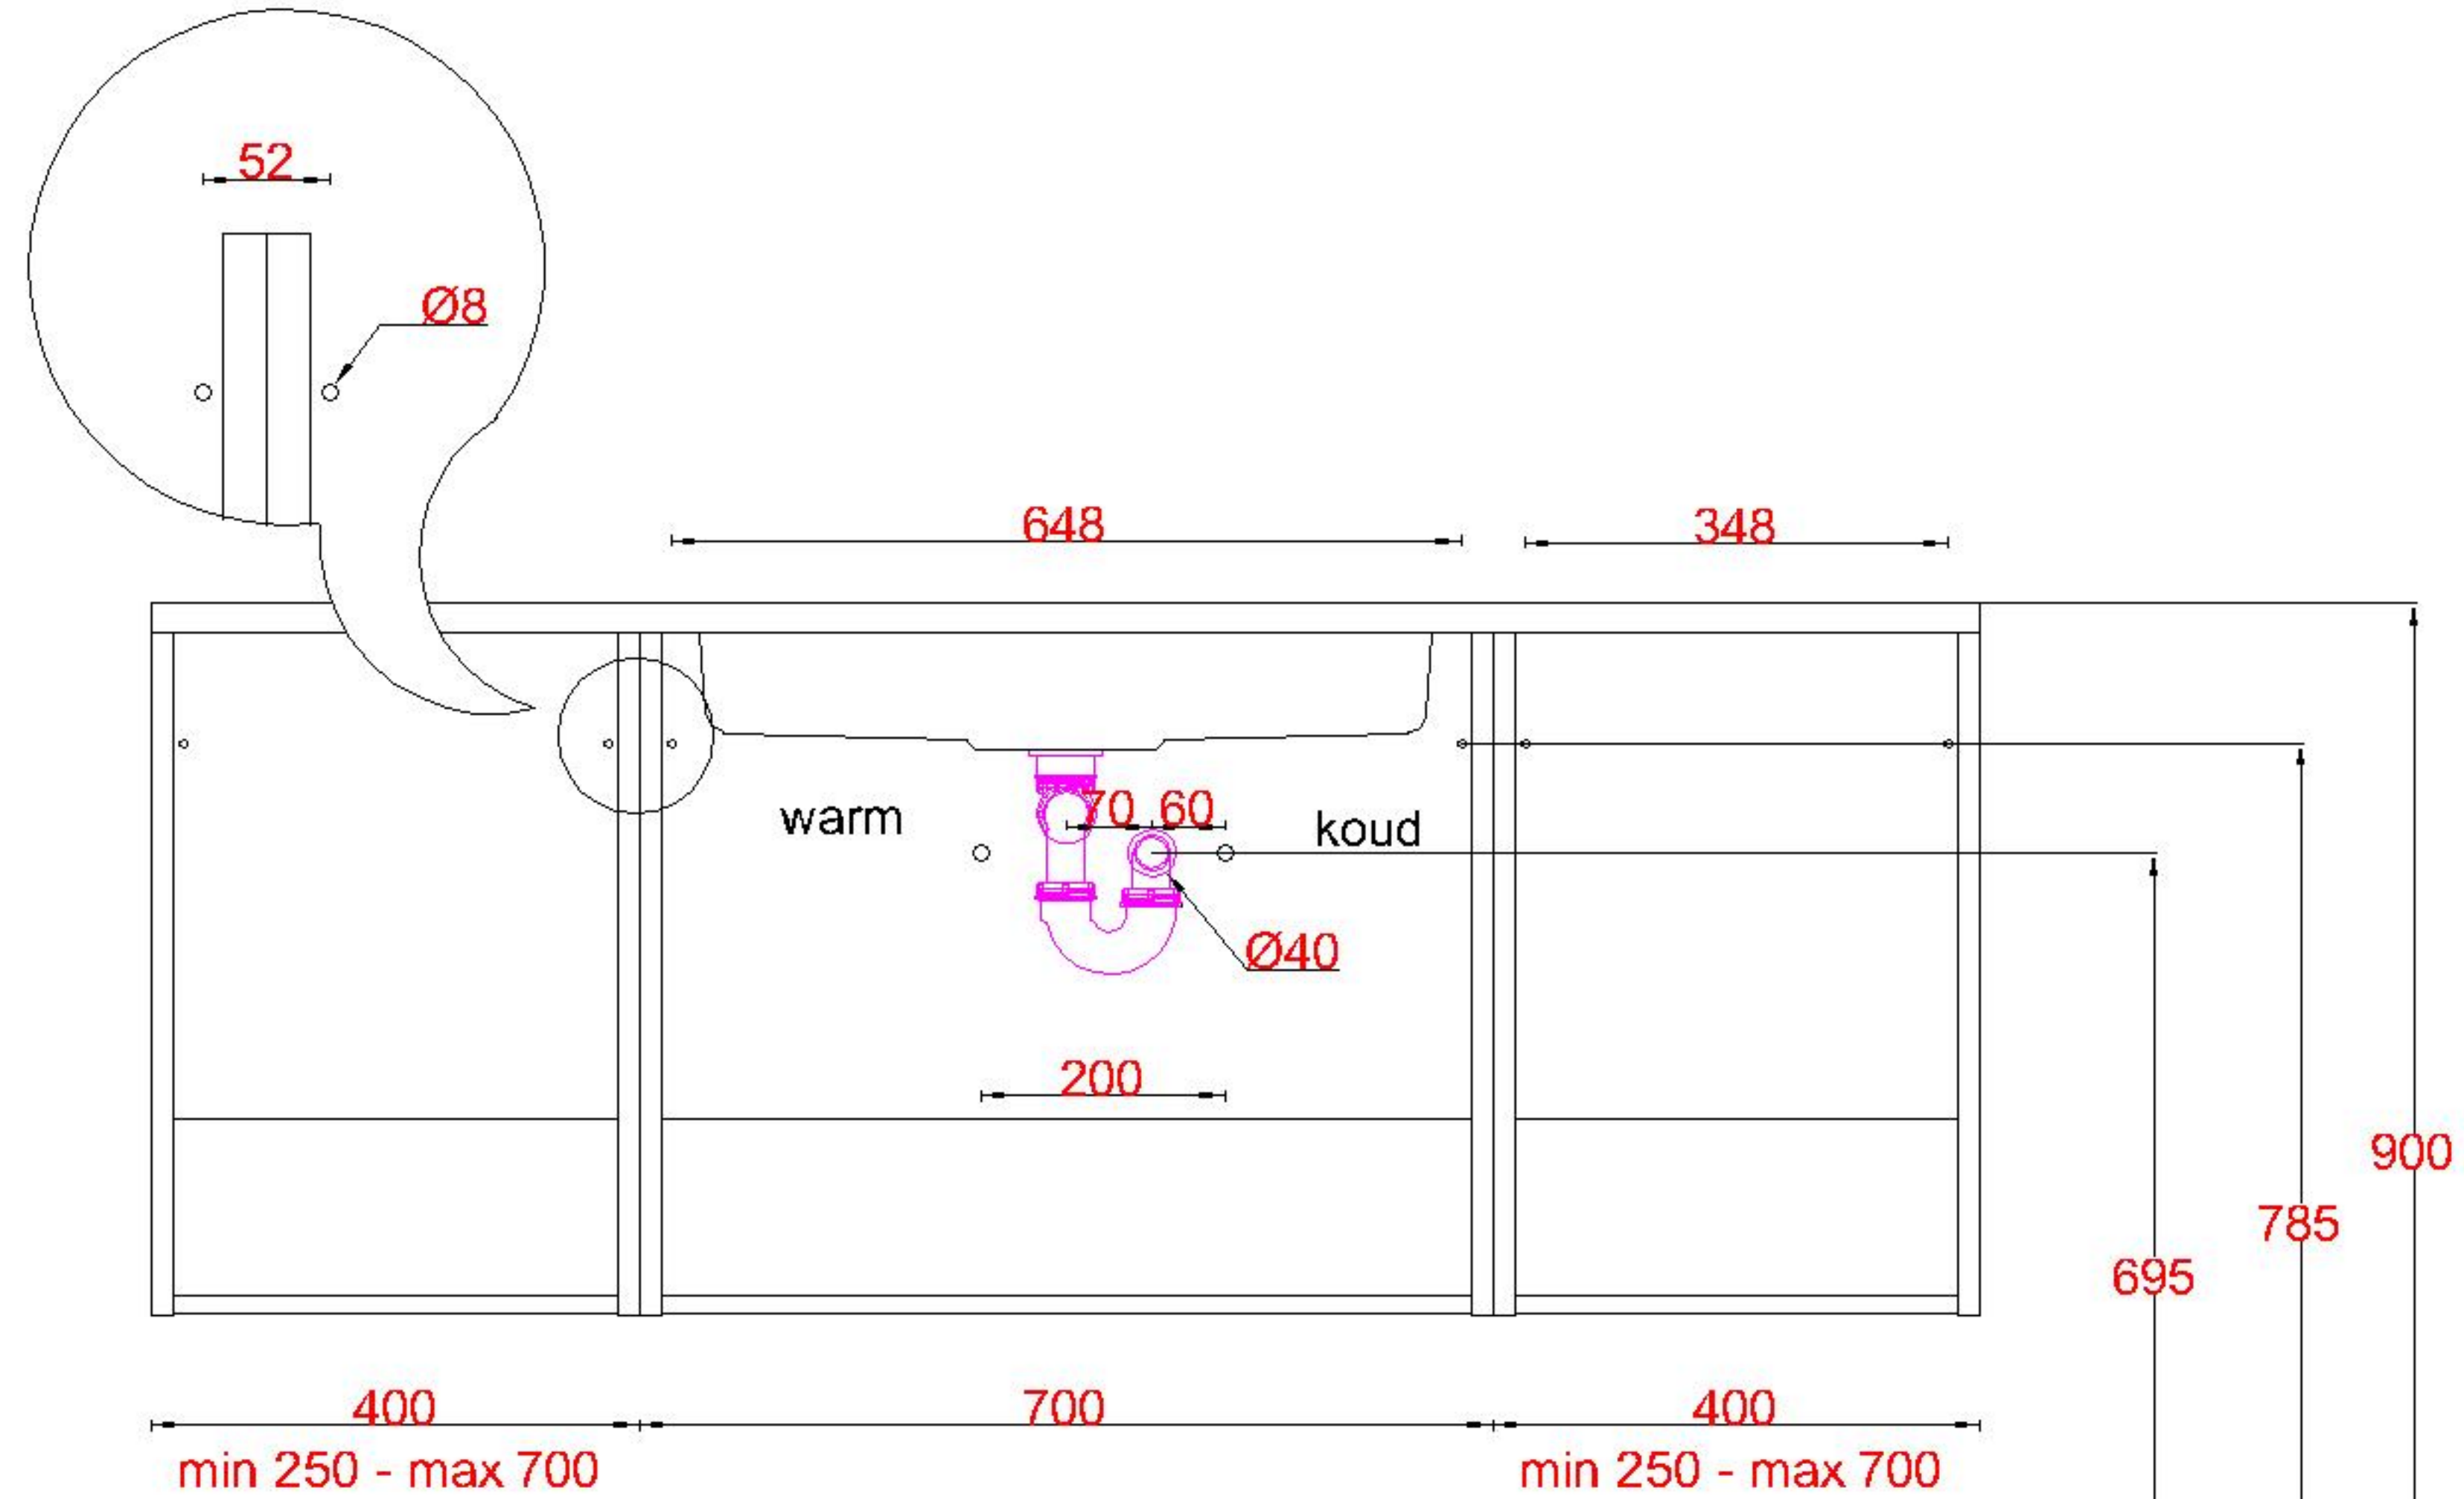

Wastafelblad

1x WK 503 NLL-C / WK 504 NLL-C
1x WM 705 OGD1

1x WK 503 NLM-C / WK 504 NLM-C
2x WM MW (L+R)

1x WK 503 NLR-C / WK 504 NLR-C

LET OP: Controleer maten altijd in het werk met uw bestelde artikel. (meten is weten)

ACHTUNG: Prüfen Sie stets die Dimensionen in der Arbeit mit den bestellte Ware.