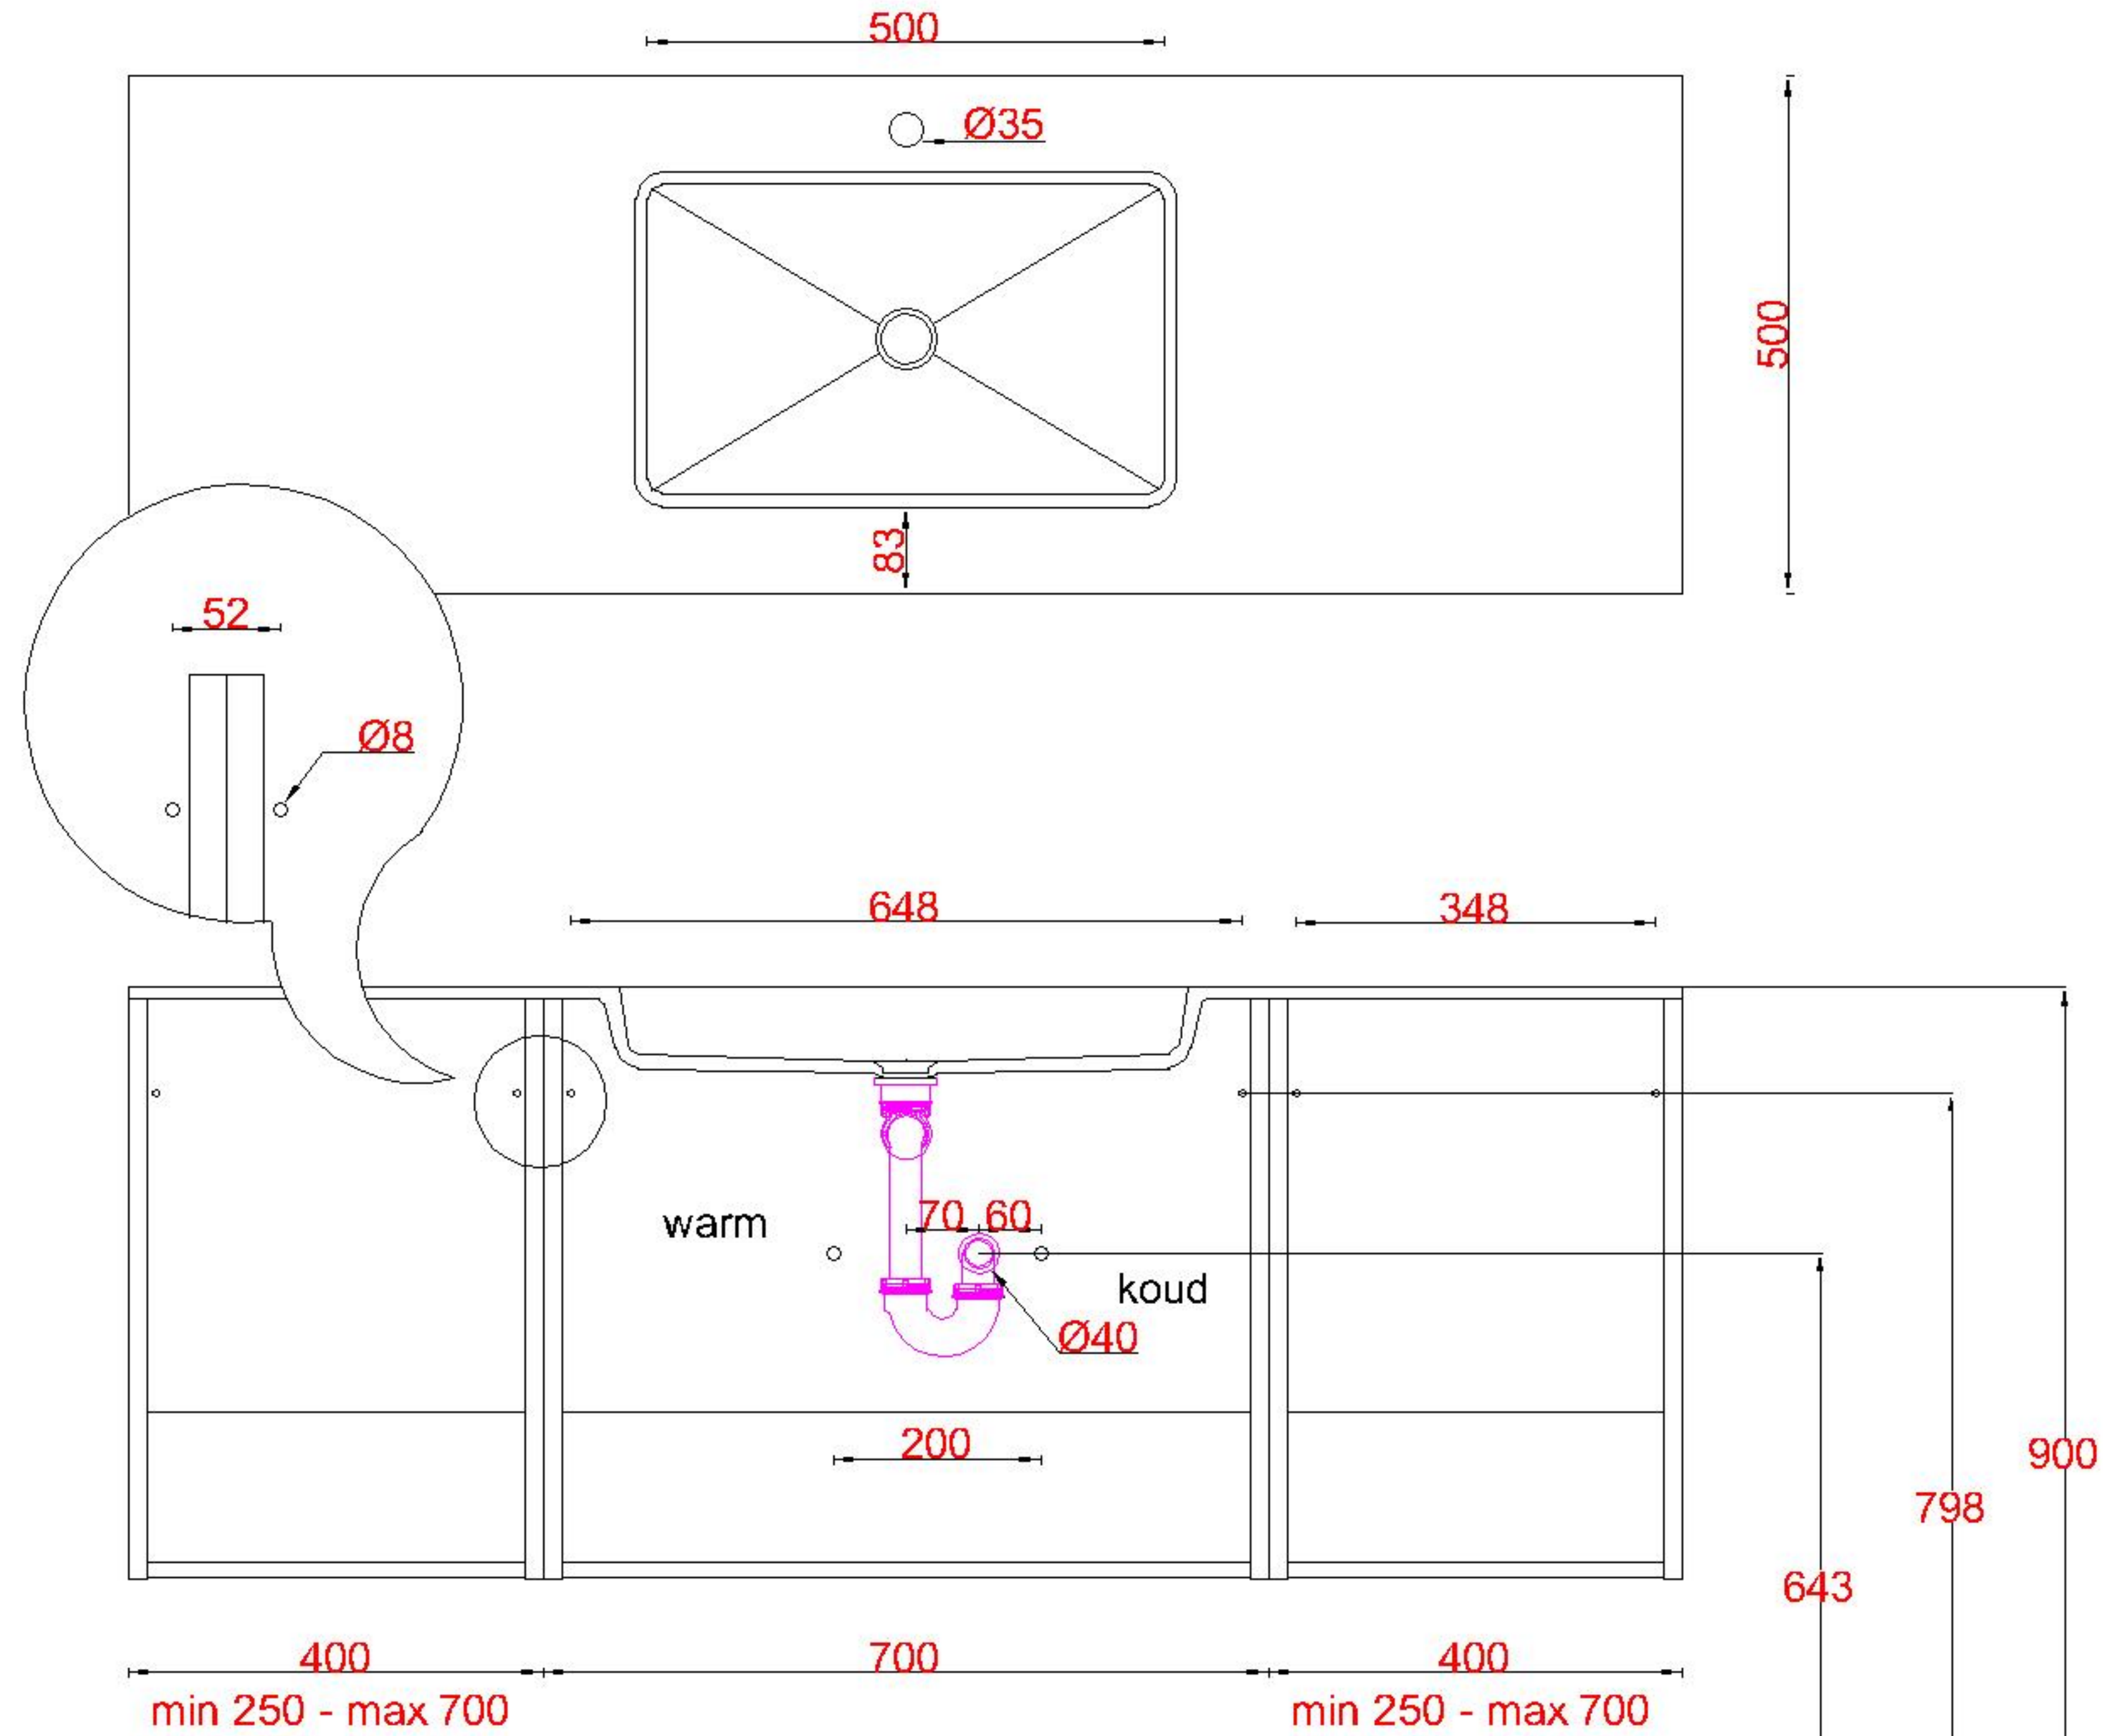

Wastafelblad

1x WK 503 NLL-C / WK 504 NLL-C
1x WS 503-701

1x WK 503 NLM-C / WK 504 NLM-C
8x WS 500 (L+R)

1x WK 503 NLR-C / WK 504 NLR-C

LET OP: Controleer maten altijd in het werk met uw bestelde artikel. (meten is weten)

ACHTUNG: Prüfen Sie stets die Dimensionen in der Arbeit mit den bestellte Ware.