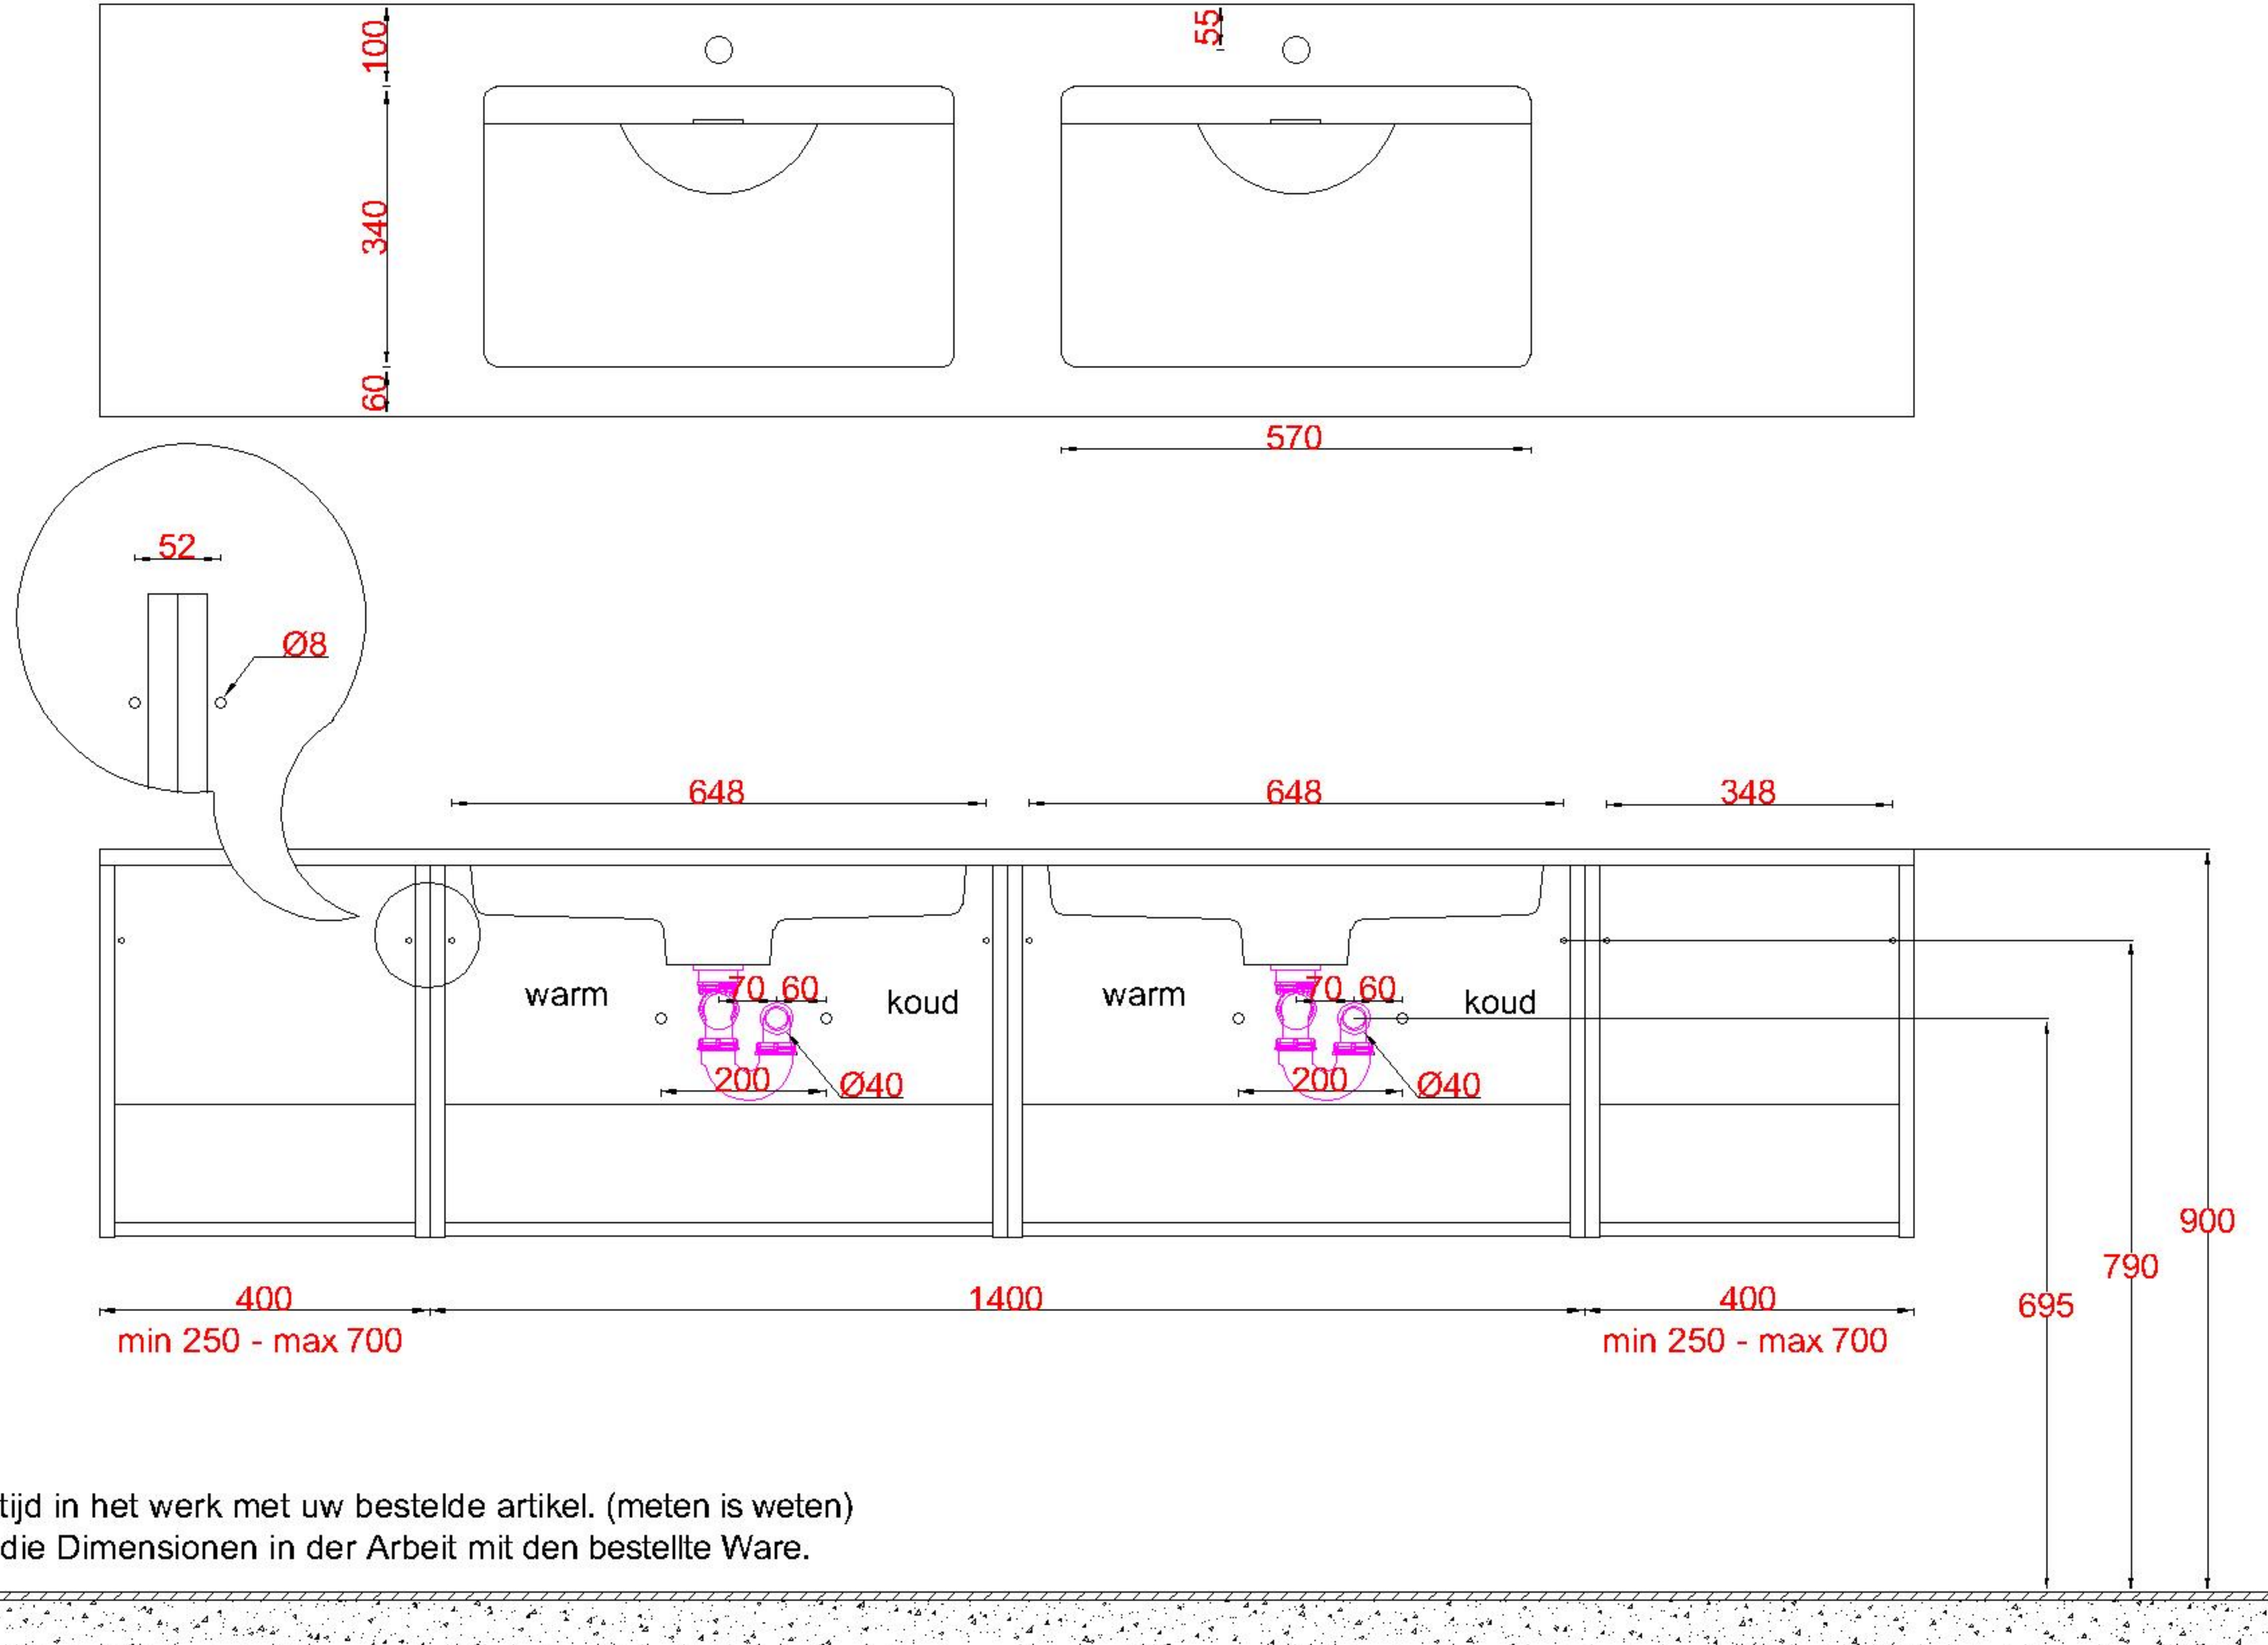

# Wastafelblad

1x WK 501 NLL-C / WK 502 NLL-C  
2x WM 705 OG1

2x WK 501 NLM-C / WK 502 NLM-C  
2x WM MW (L+R)

1x WK 501 NLR-C / WK 502 NLR-C

**LET OP:** Controleer maten altijd in het werk met uw bestelde artikel. (meten is weten)

**ACHTUNG:** Prüfen Sie stets die Dimensionen in der Arbeit mit den bestellte Ware.