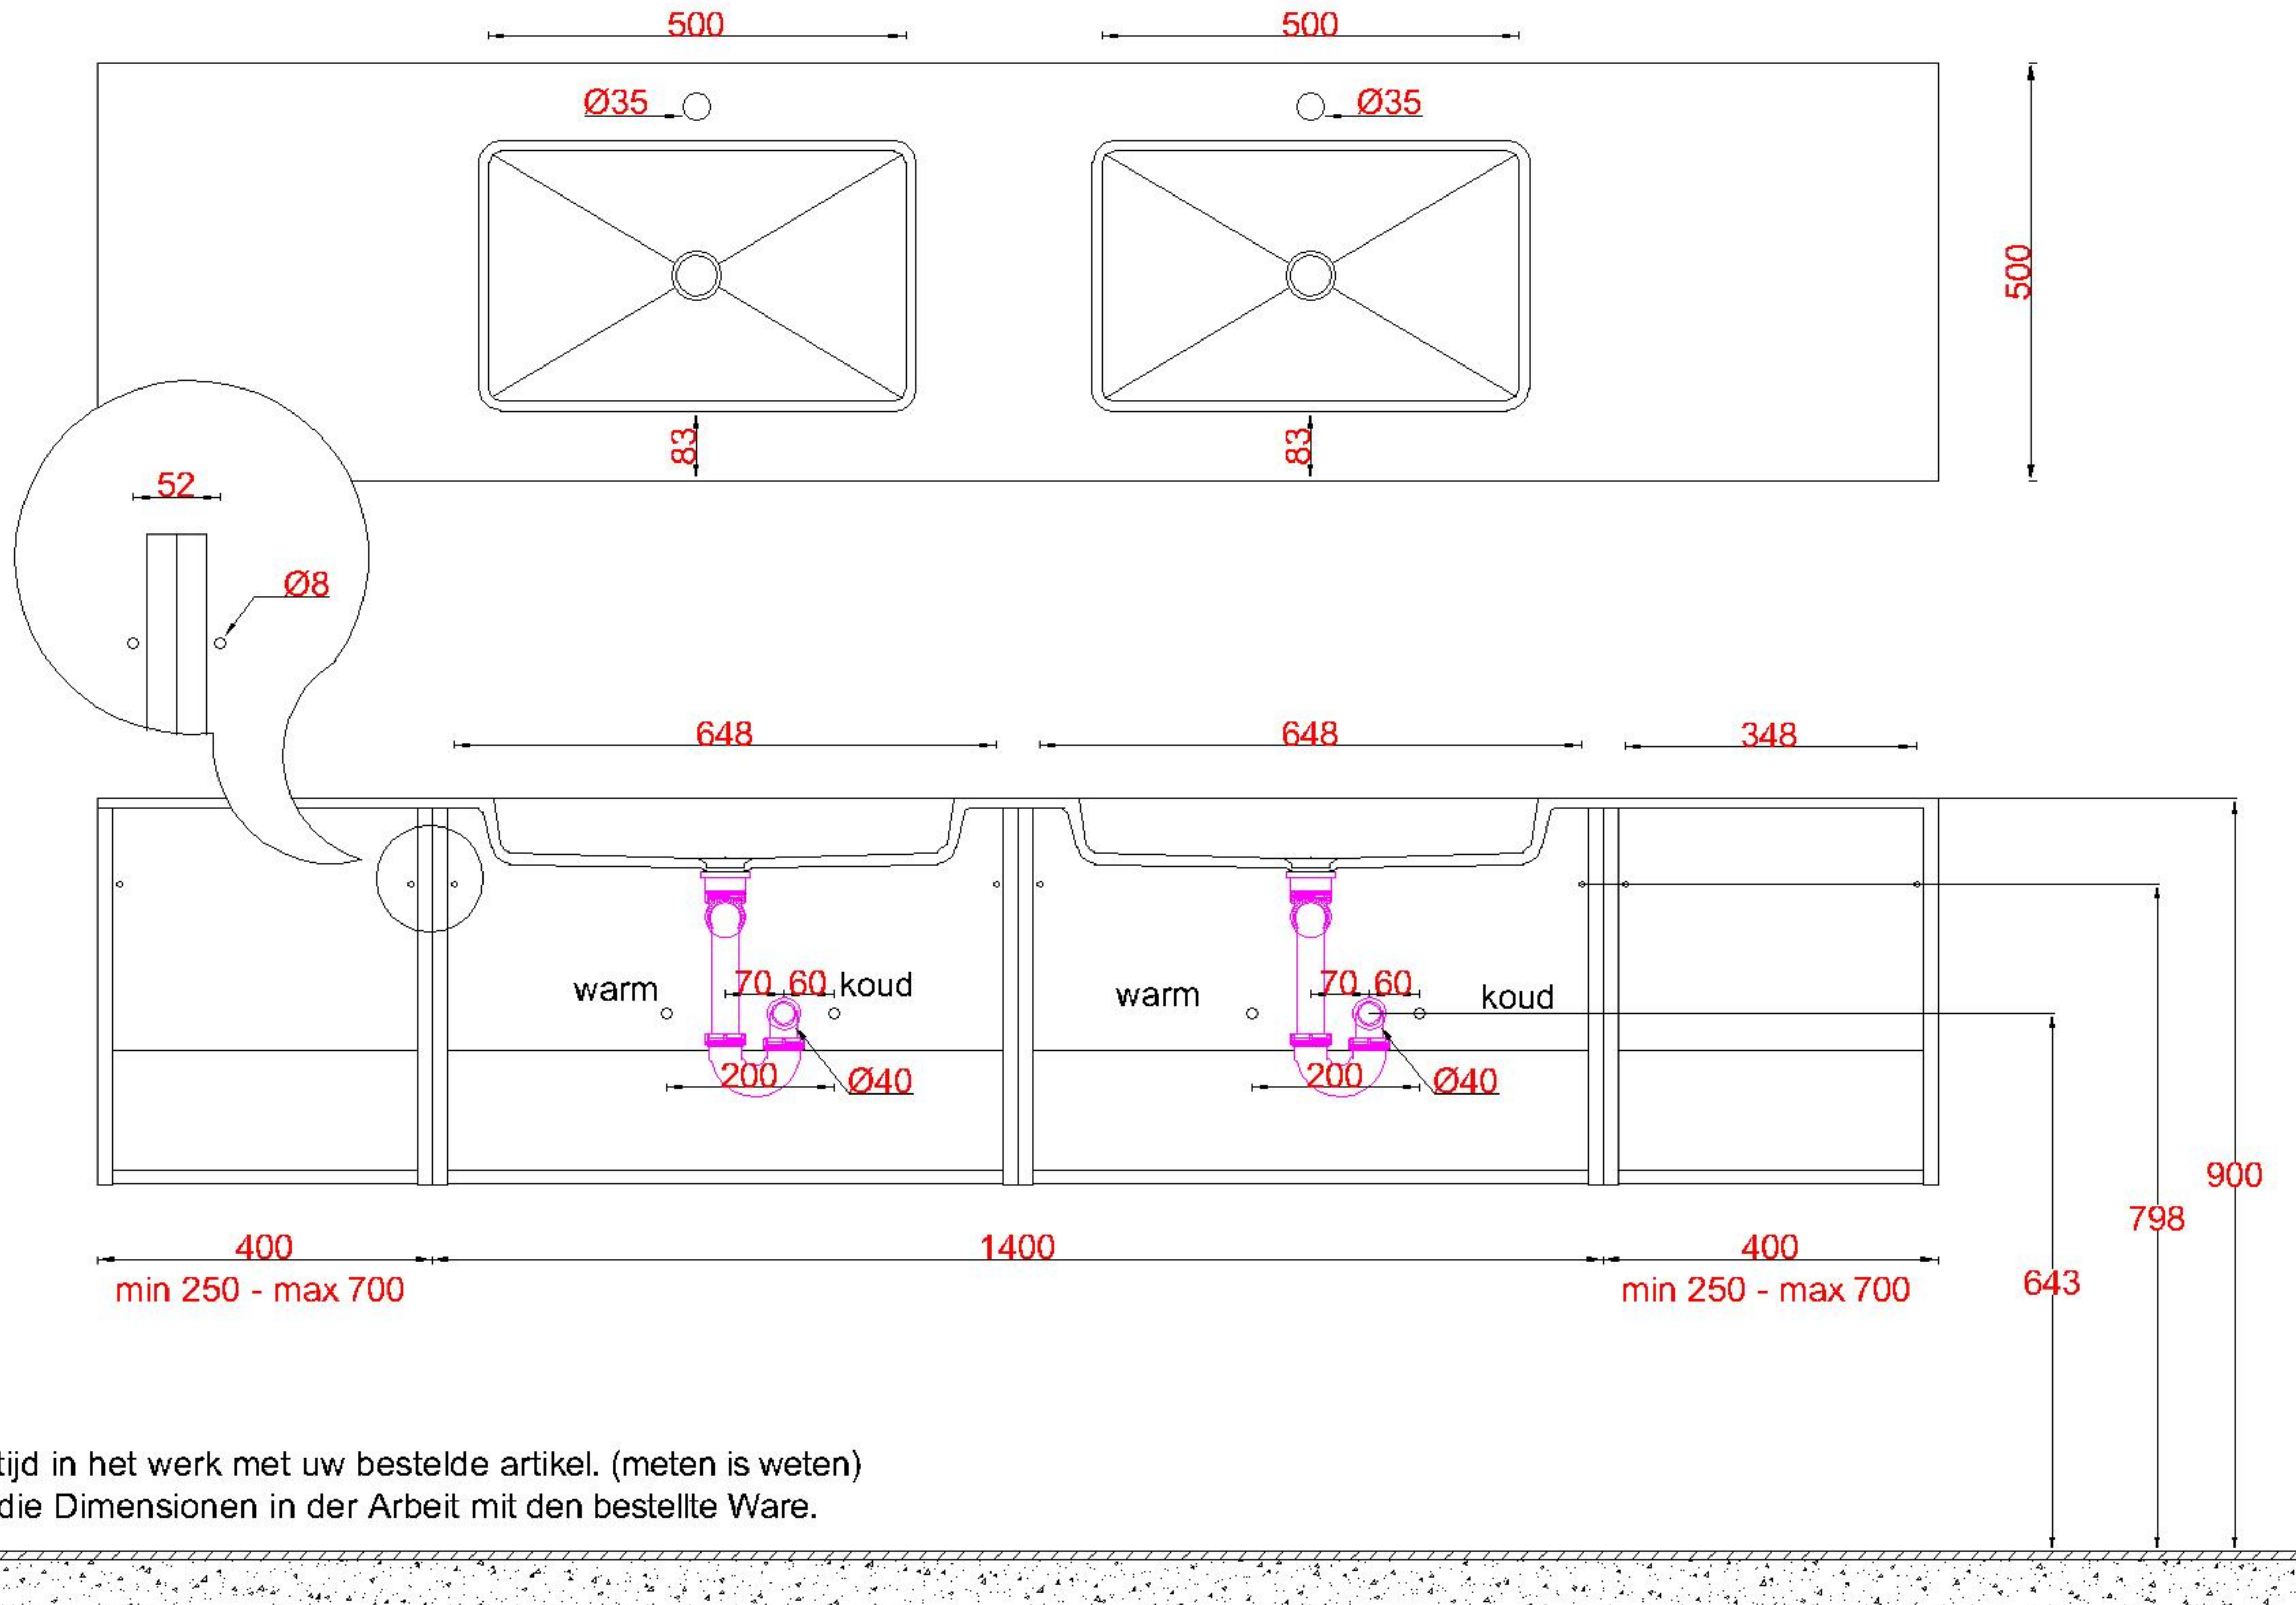

Wastafelblad

1x WK 501 NLL-C / WK 502 NLL-C
2x WS 503-701

2x WK 501 NLM-C / WK 502 NLM-C
8x WS 500 (L+R)

1x WK 501 NLR-C / WK 502 NLR-C

LET OP: Controleer maten altijd in het werk met uw bestelde artikel. (meten is weten)

ACHTUNG: Prüfen Sie stets die Dimensionen in der Arbeit mit den bestellte Ware.