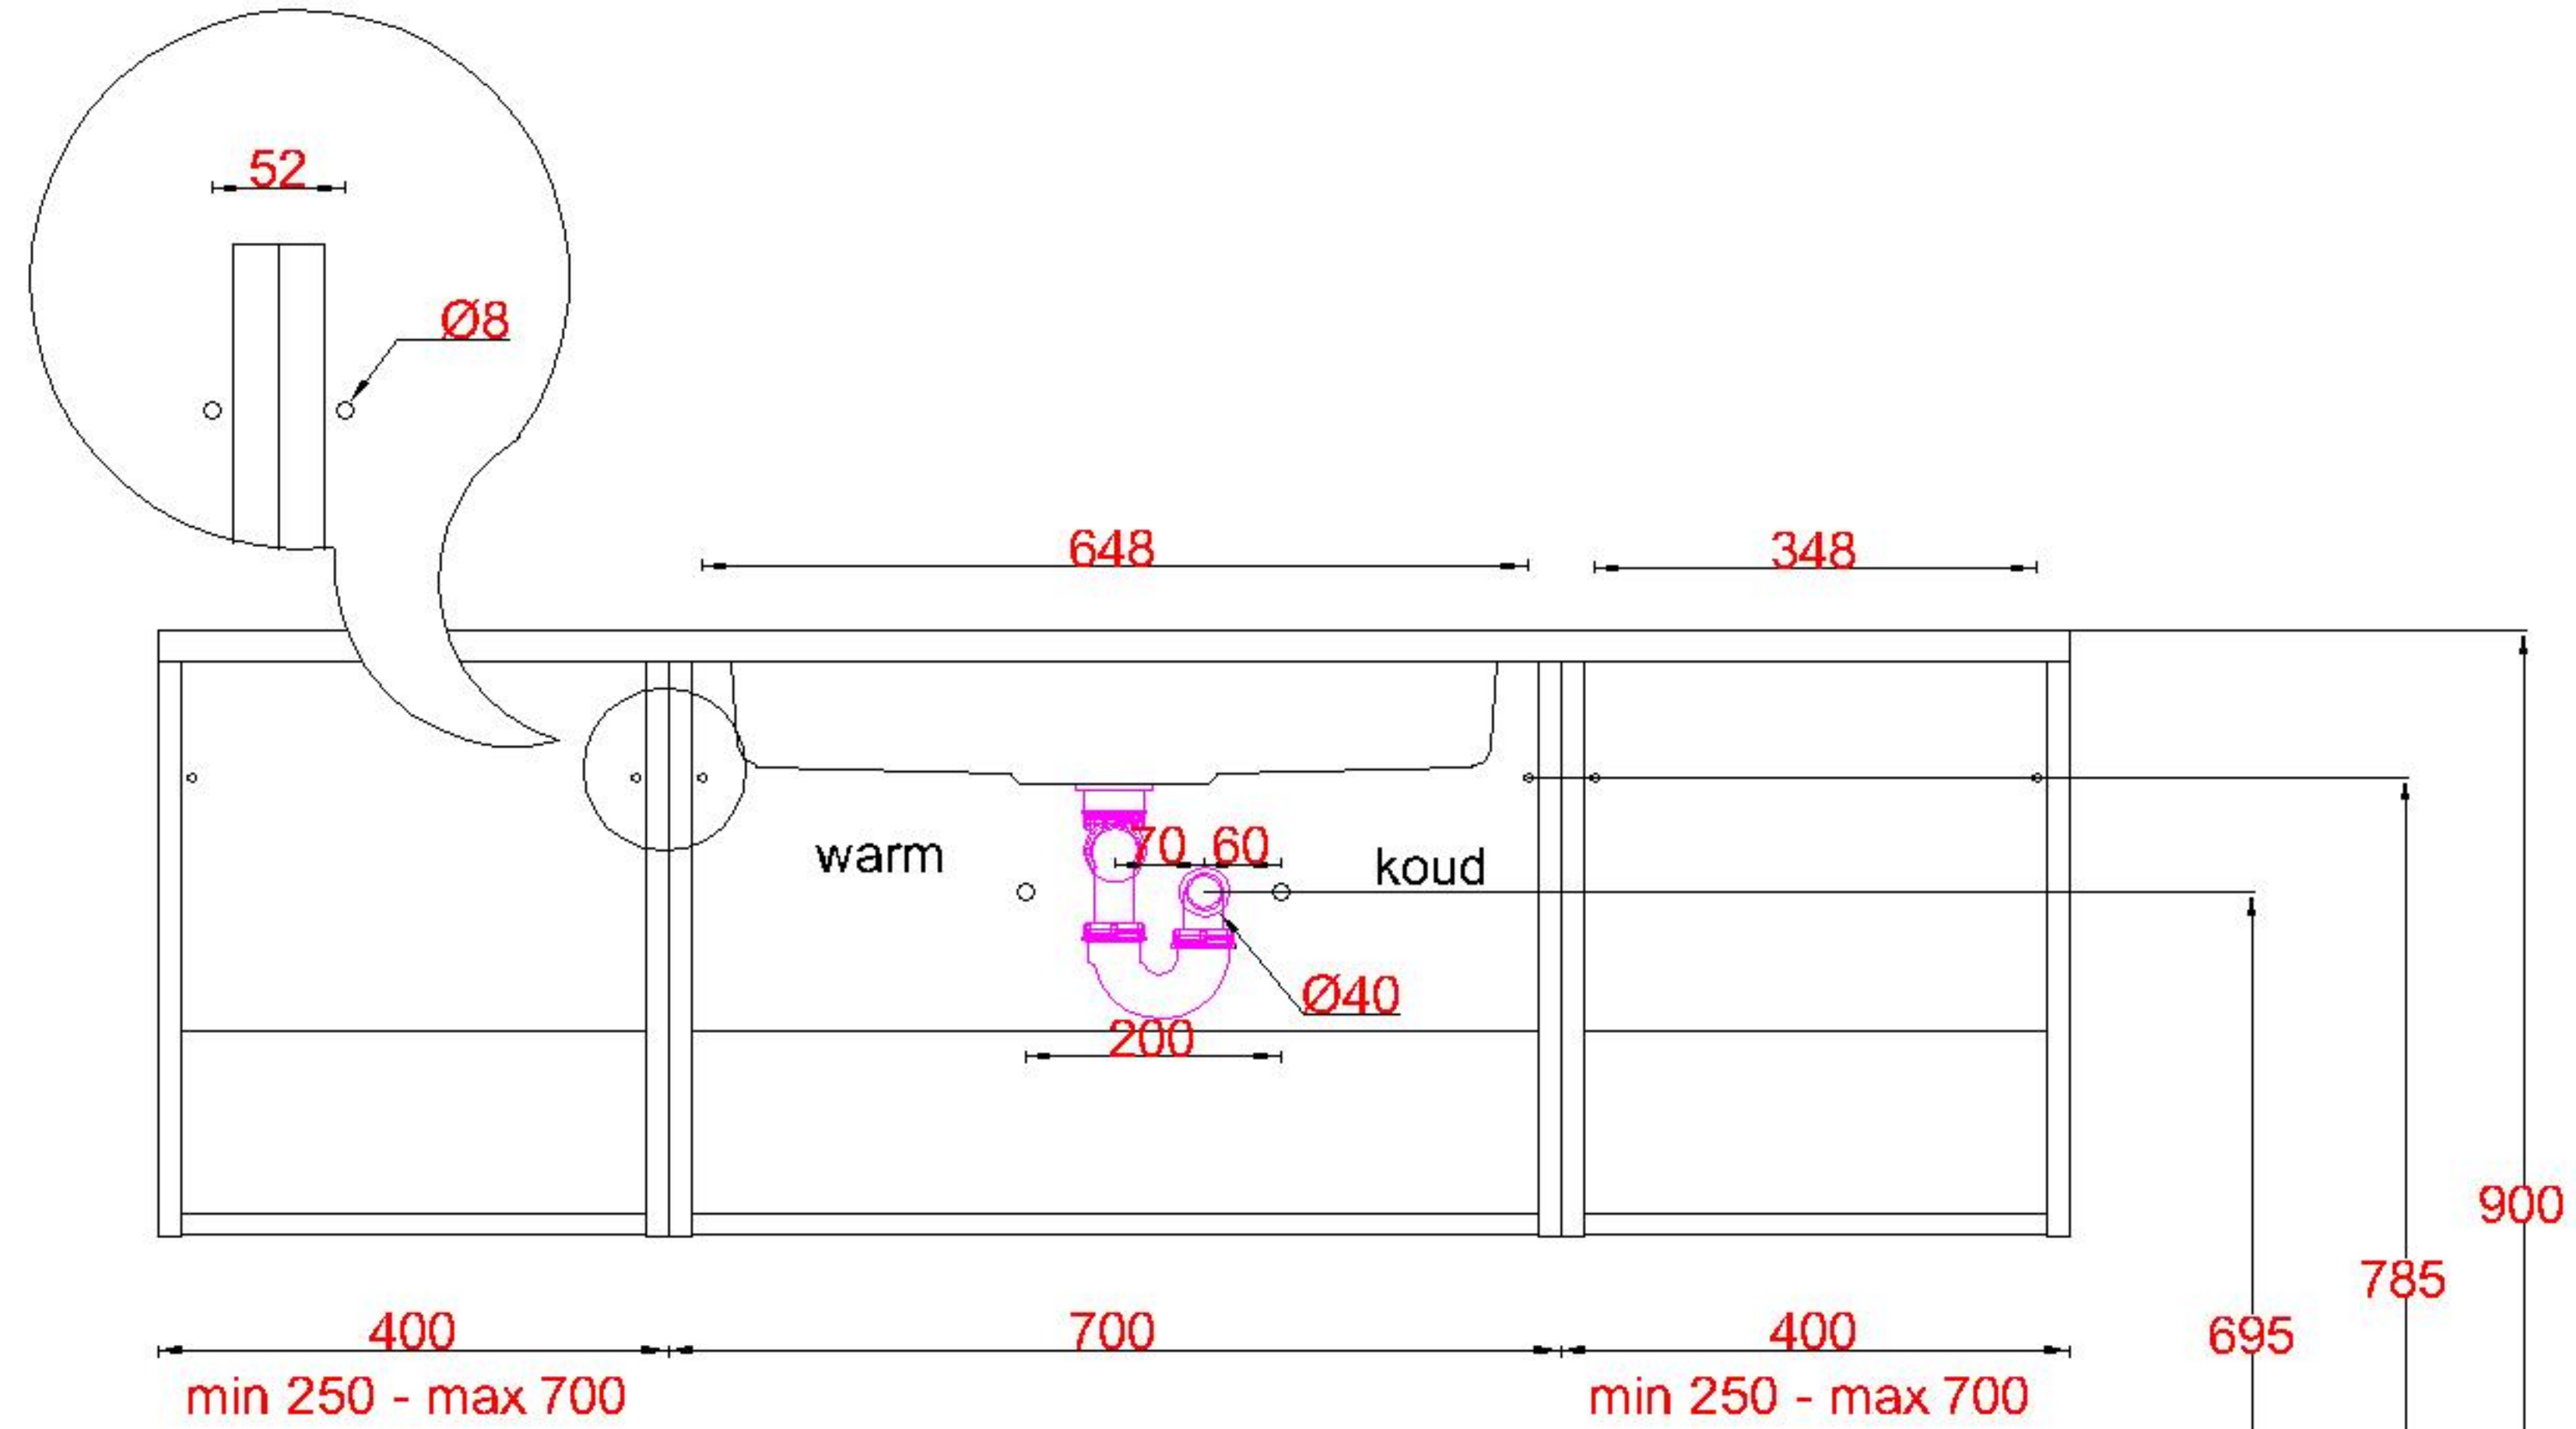

Wastafelblad

1x WK 501 NLL-C / WK 502 NLL-C
1x WM 705 OGD1

1x WK 501 NLM-C / WK 502 NLM-C
2x WM MW (L+R)

1x WK 501 NLR-C / WK 502 NLR-C

LET OP: Controleer maten altijd in het werk met uw bestelde artikel. (meten is weten)

ACHTUNG: Prüfen Sie stets die Dimensionen in der Arbeit mit den bestellte Ware.