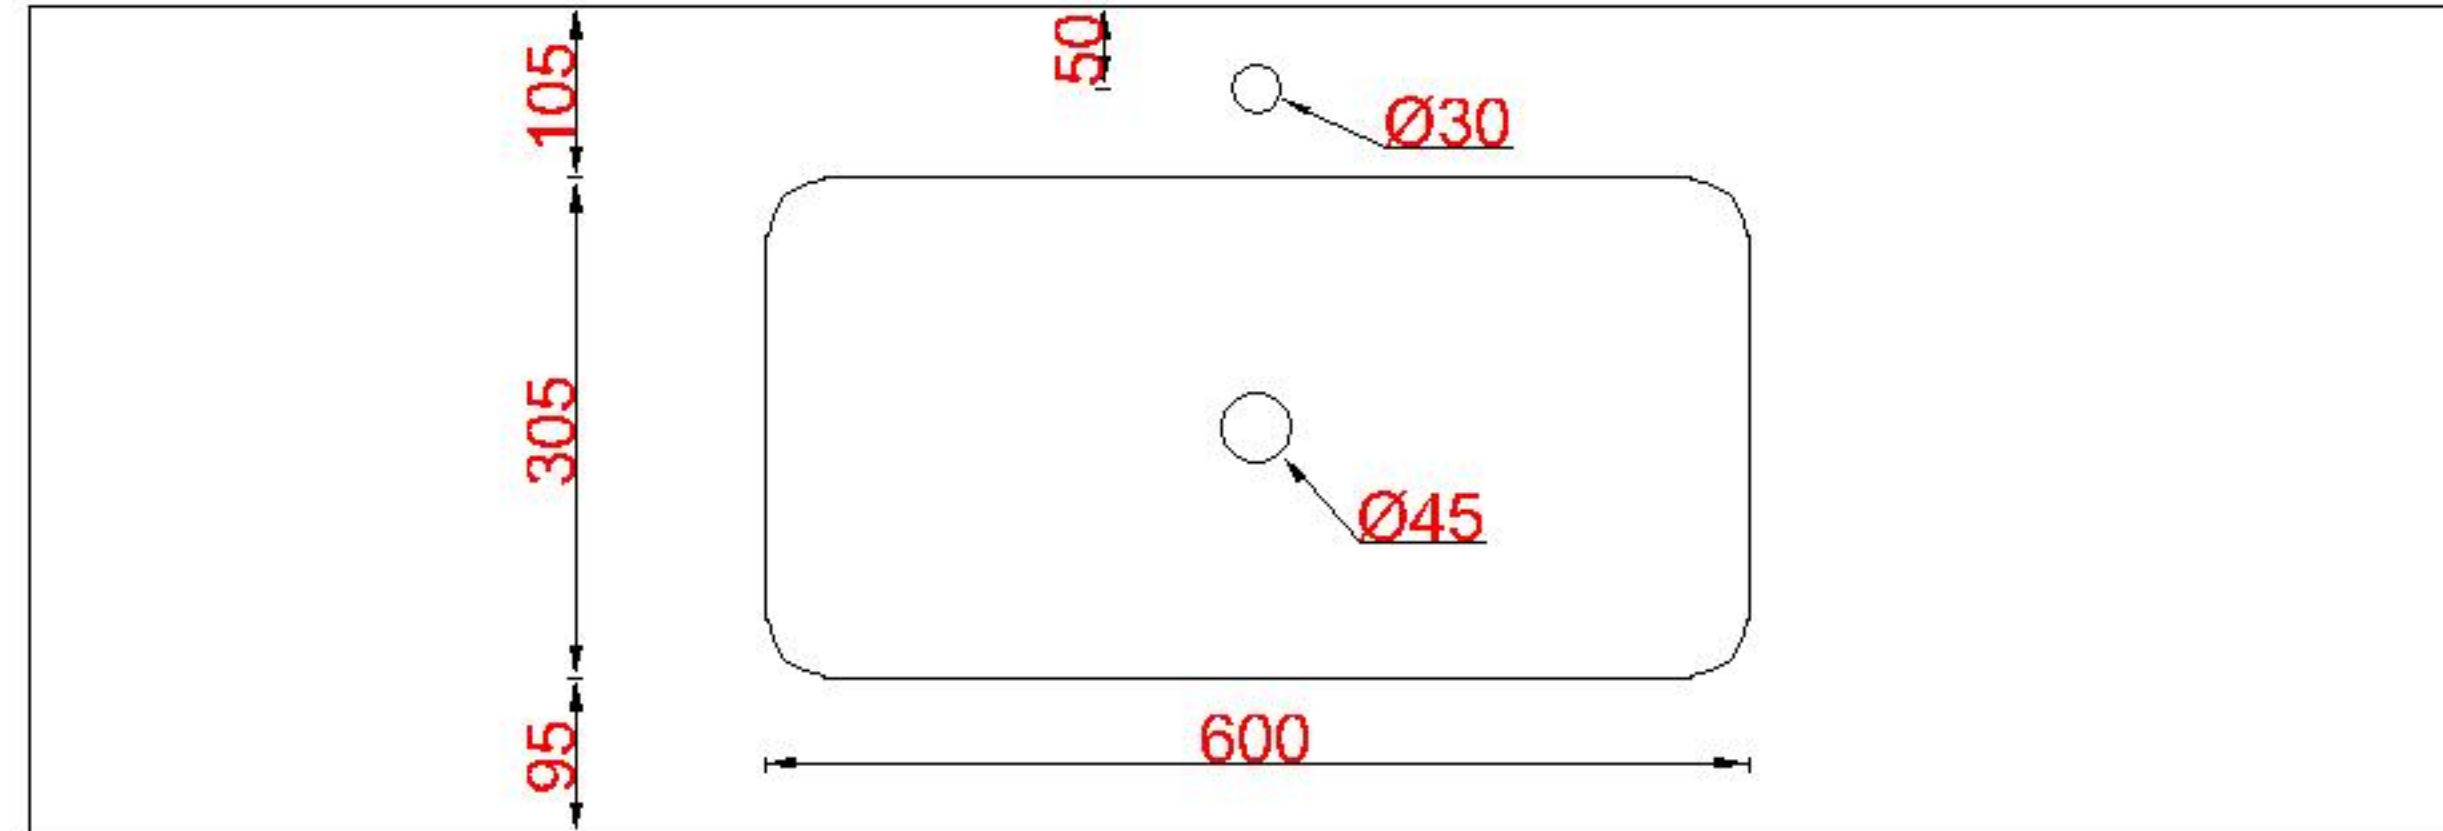

Wastafelblad

1x WK 501 NLL-C / WK 502 NLL-C
1x WM 705 OGD1

1x WK 501 NLM-C / WK 502 NLM-C
2x WM MW (L+R)

1x WK 501 NLR-C / WK 502 NLR-C

LET OP: Controleer maten altijd in het werk met uw bestelde artikel. (meten is weten)

ACHTUNG: Prüfen Sie stets die Dimensionen in der Arbeit mit den bestellte Ware.