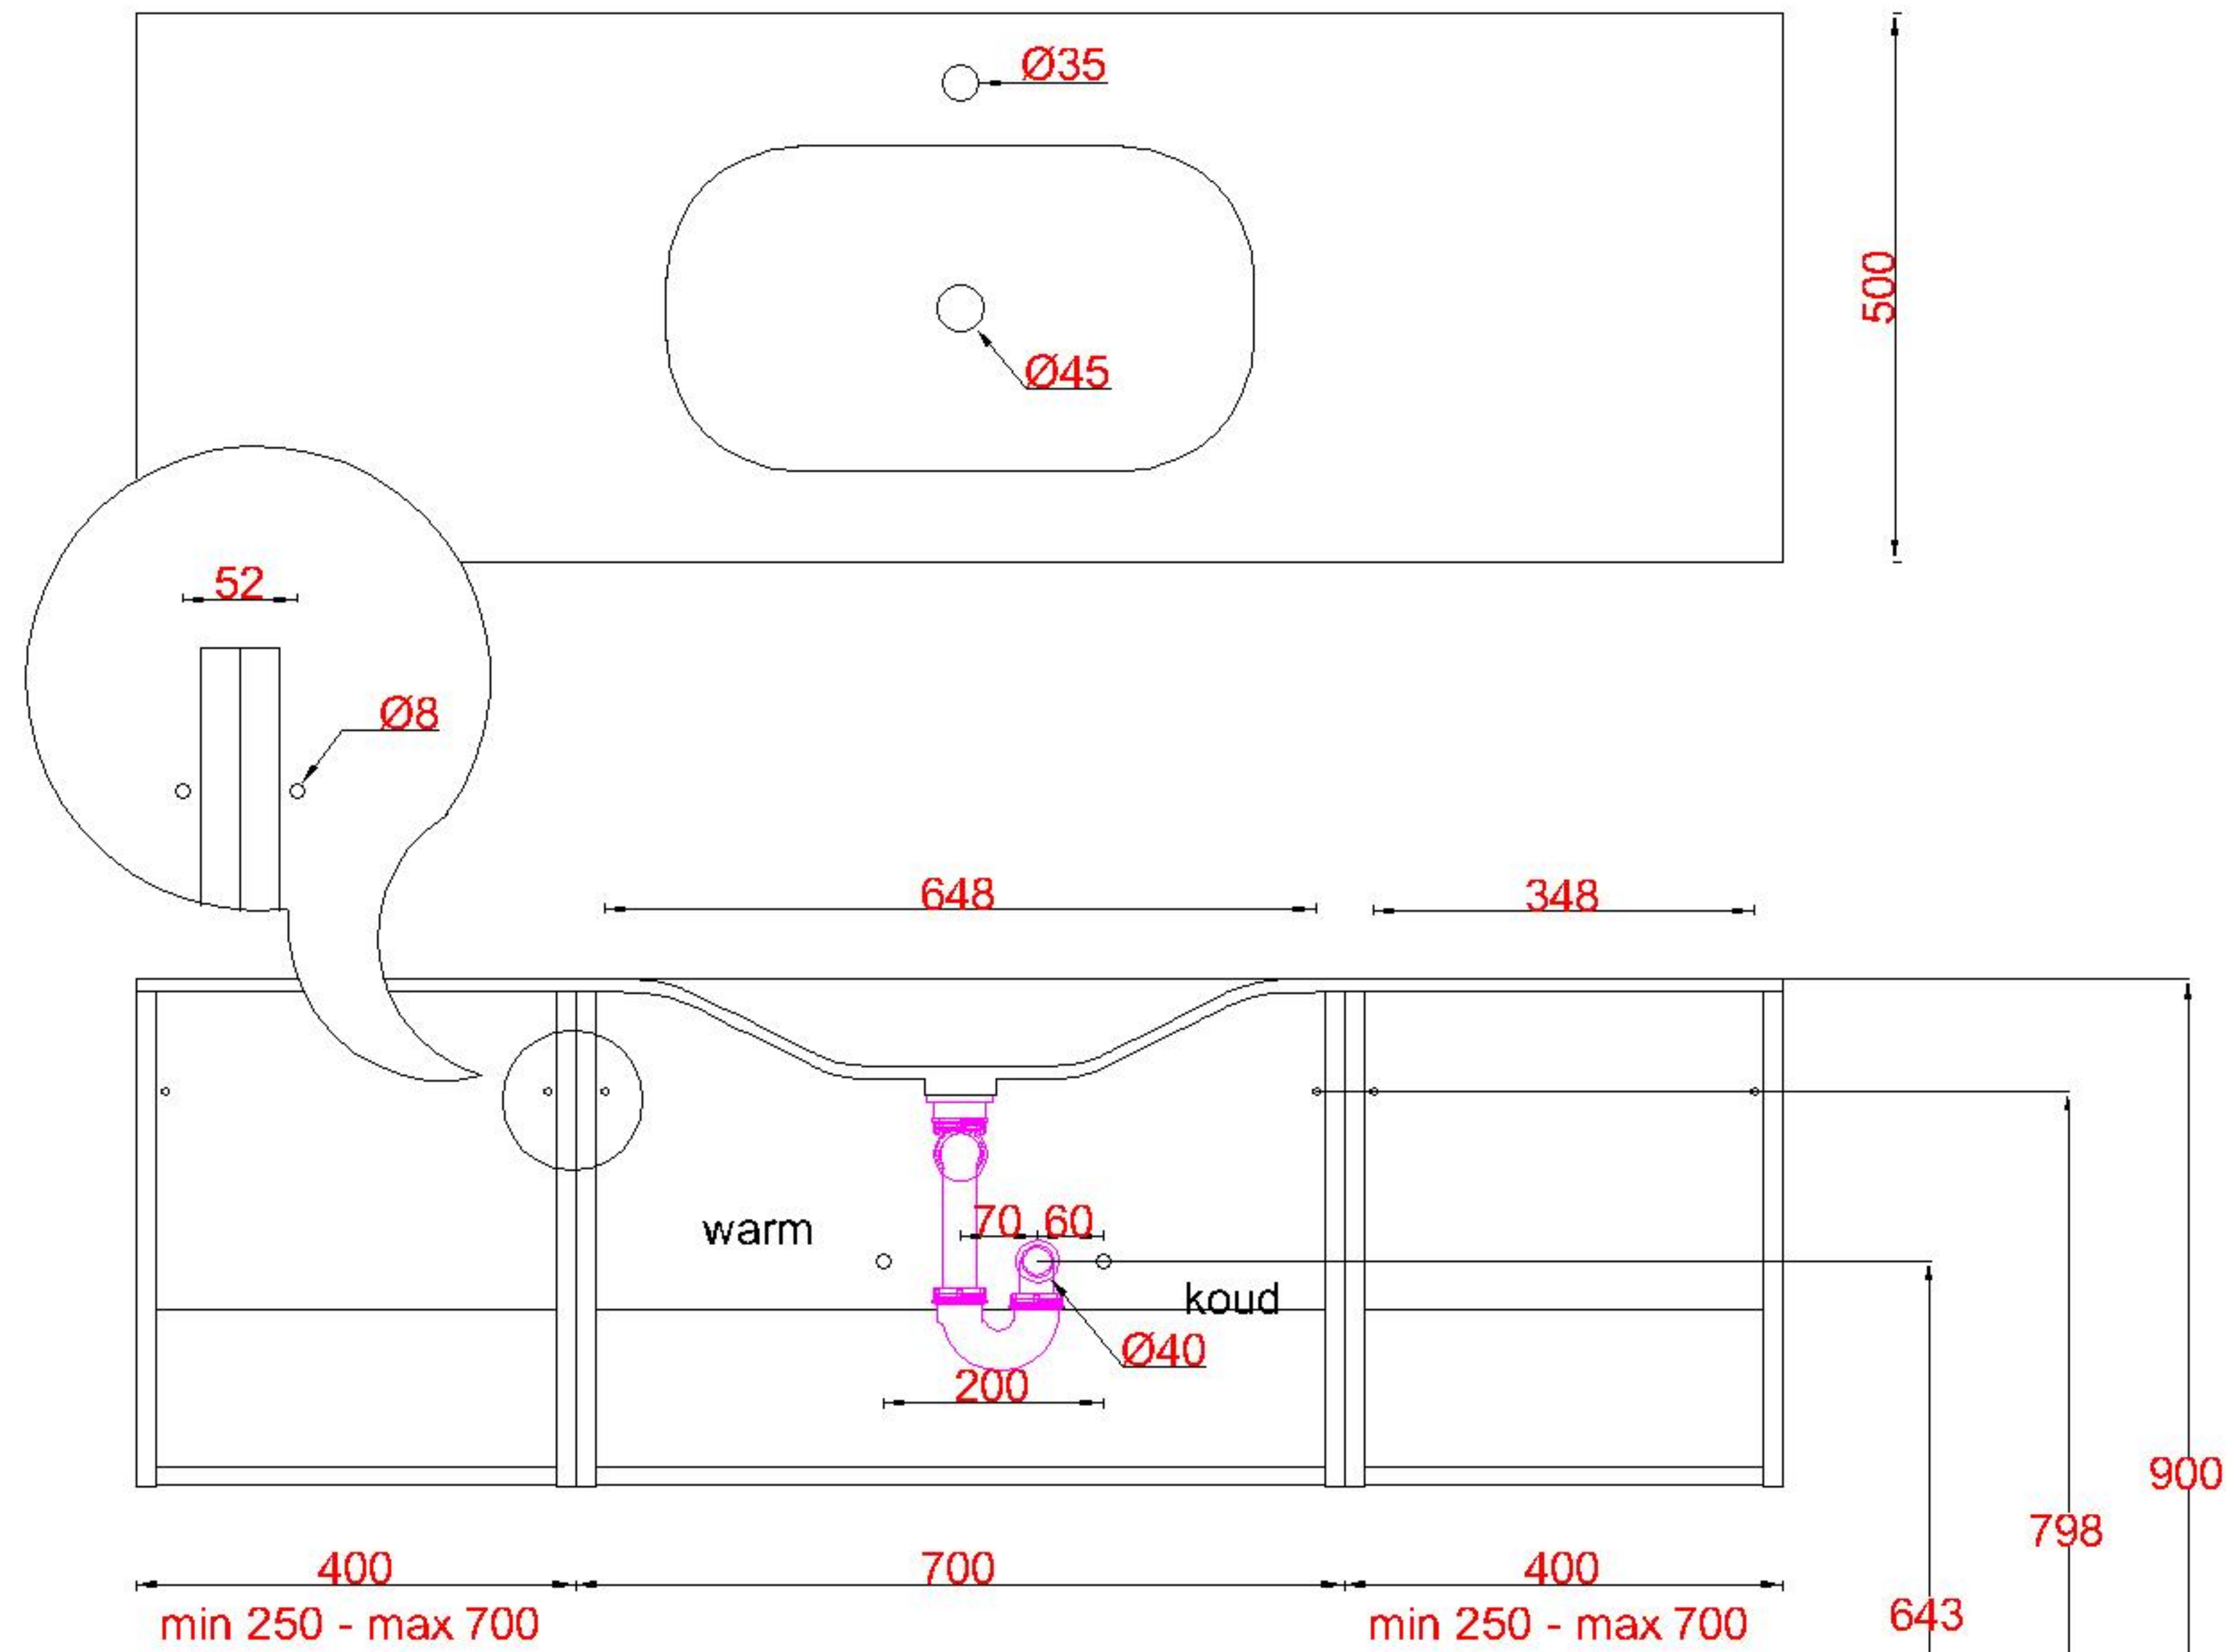

Wastafelblad

1x WK 501 NLL-C / WK 502 NLL-C
1x WS 500-701

1x WK 501 NLM-C / WK 502 NLM-C
8x WS 500 (L+R)

1x WK 501 NLR-C / WK 502 NLR-C

LET OP: Controleer maten altijd in het werk met uw bestelde artikel. (meten is weten)

ACHTUNG: Prüfen Sie stets die Dimensionen in der Arbeit mit den bestellte Ware.