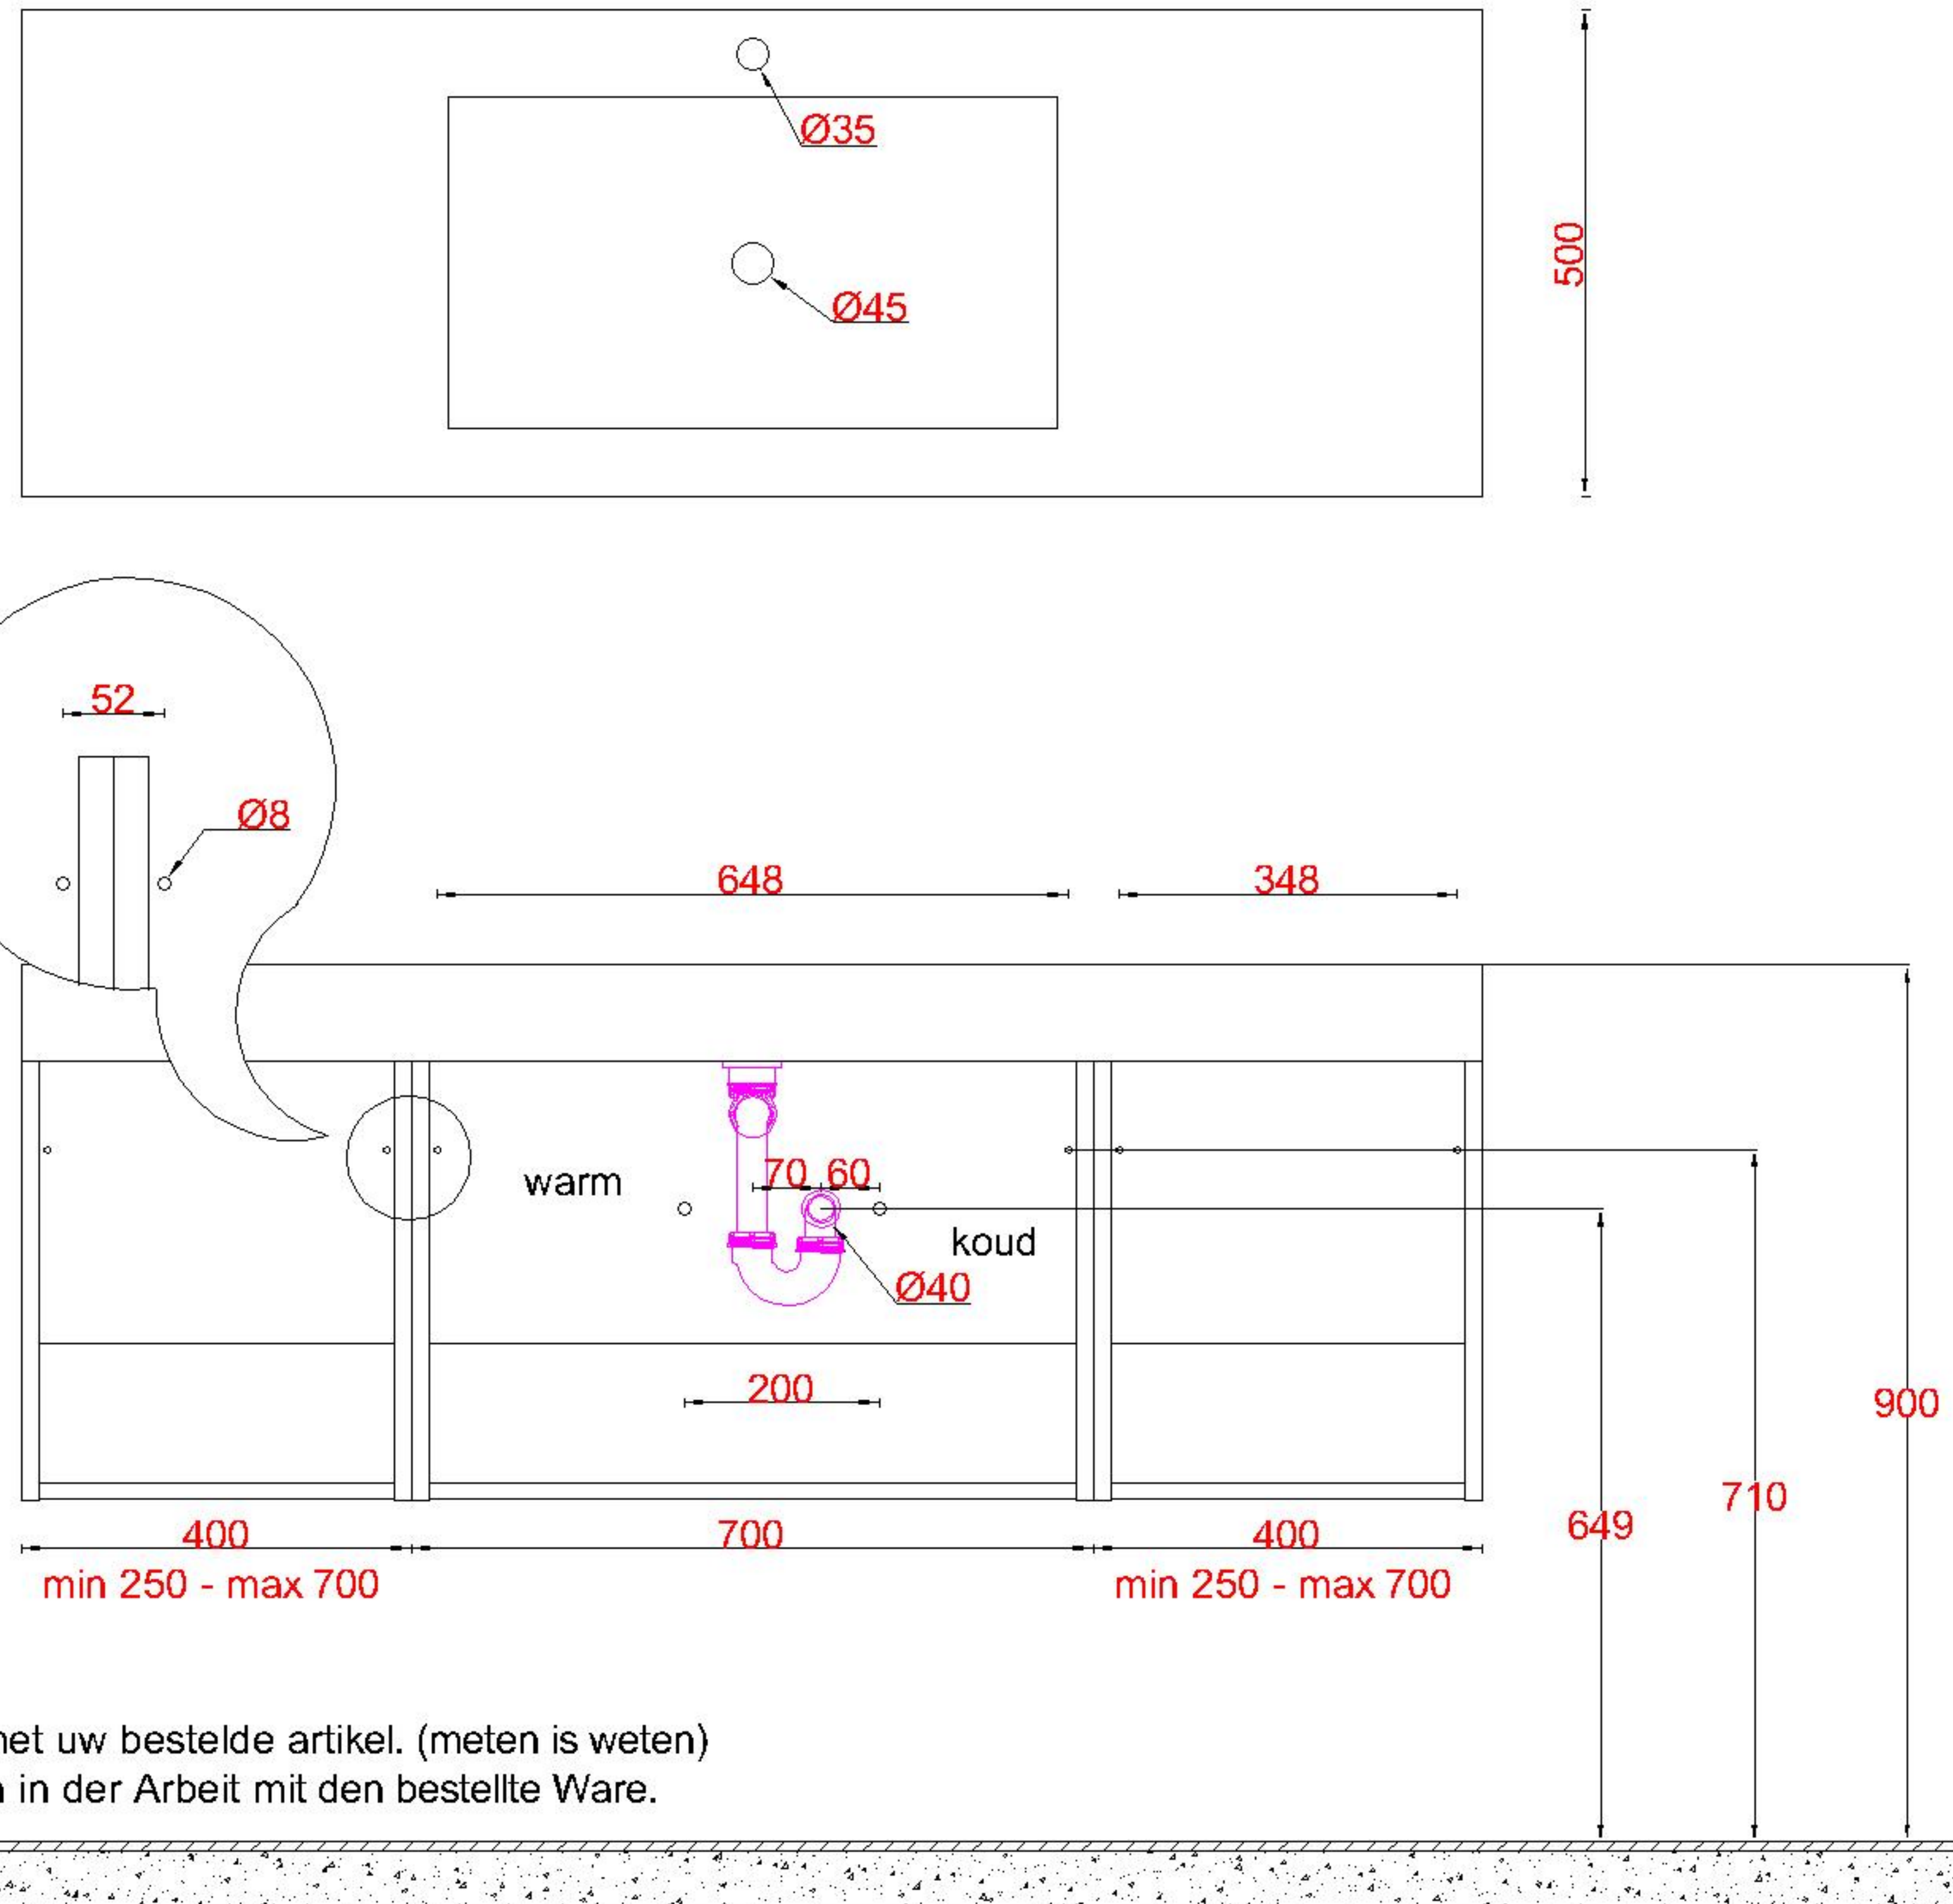

Wastafelblad

1x WK 501 NLL-C / WK 502 NLL-C
1x WB 500-701

1x WK 501 NLM-C / WK 502 NLM-C
8x WB 500 (L+R)

1x WK 501 NLR-C / WK 502 NLR-C

LET OP: Controleer maten altijd in het werk met uw bestelde artikel. (meten is weten)

ACHTUNG: Prüfen Sie stets die Dimensionen in der Arbeit mit den bestellte Ware.