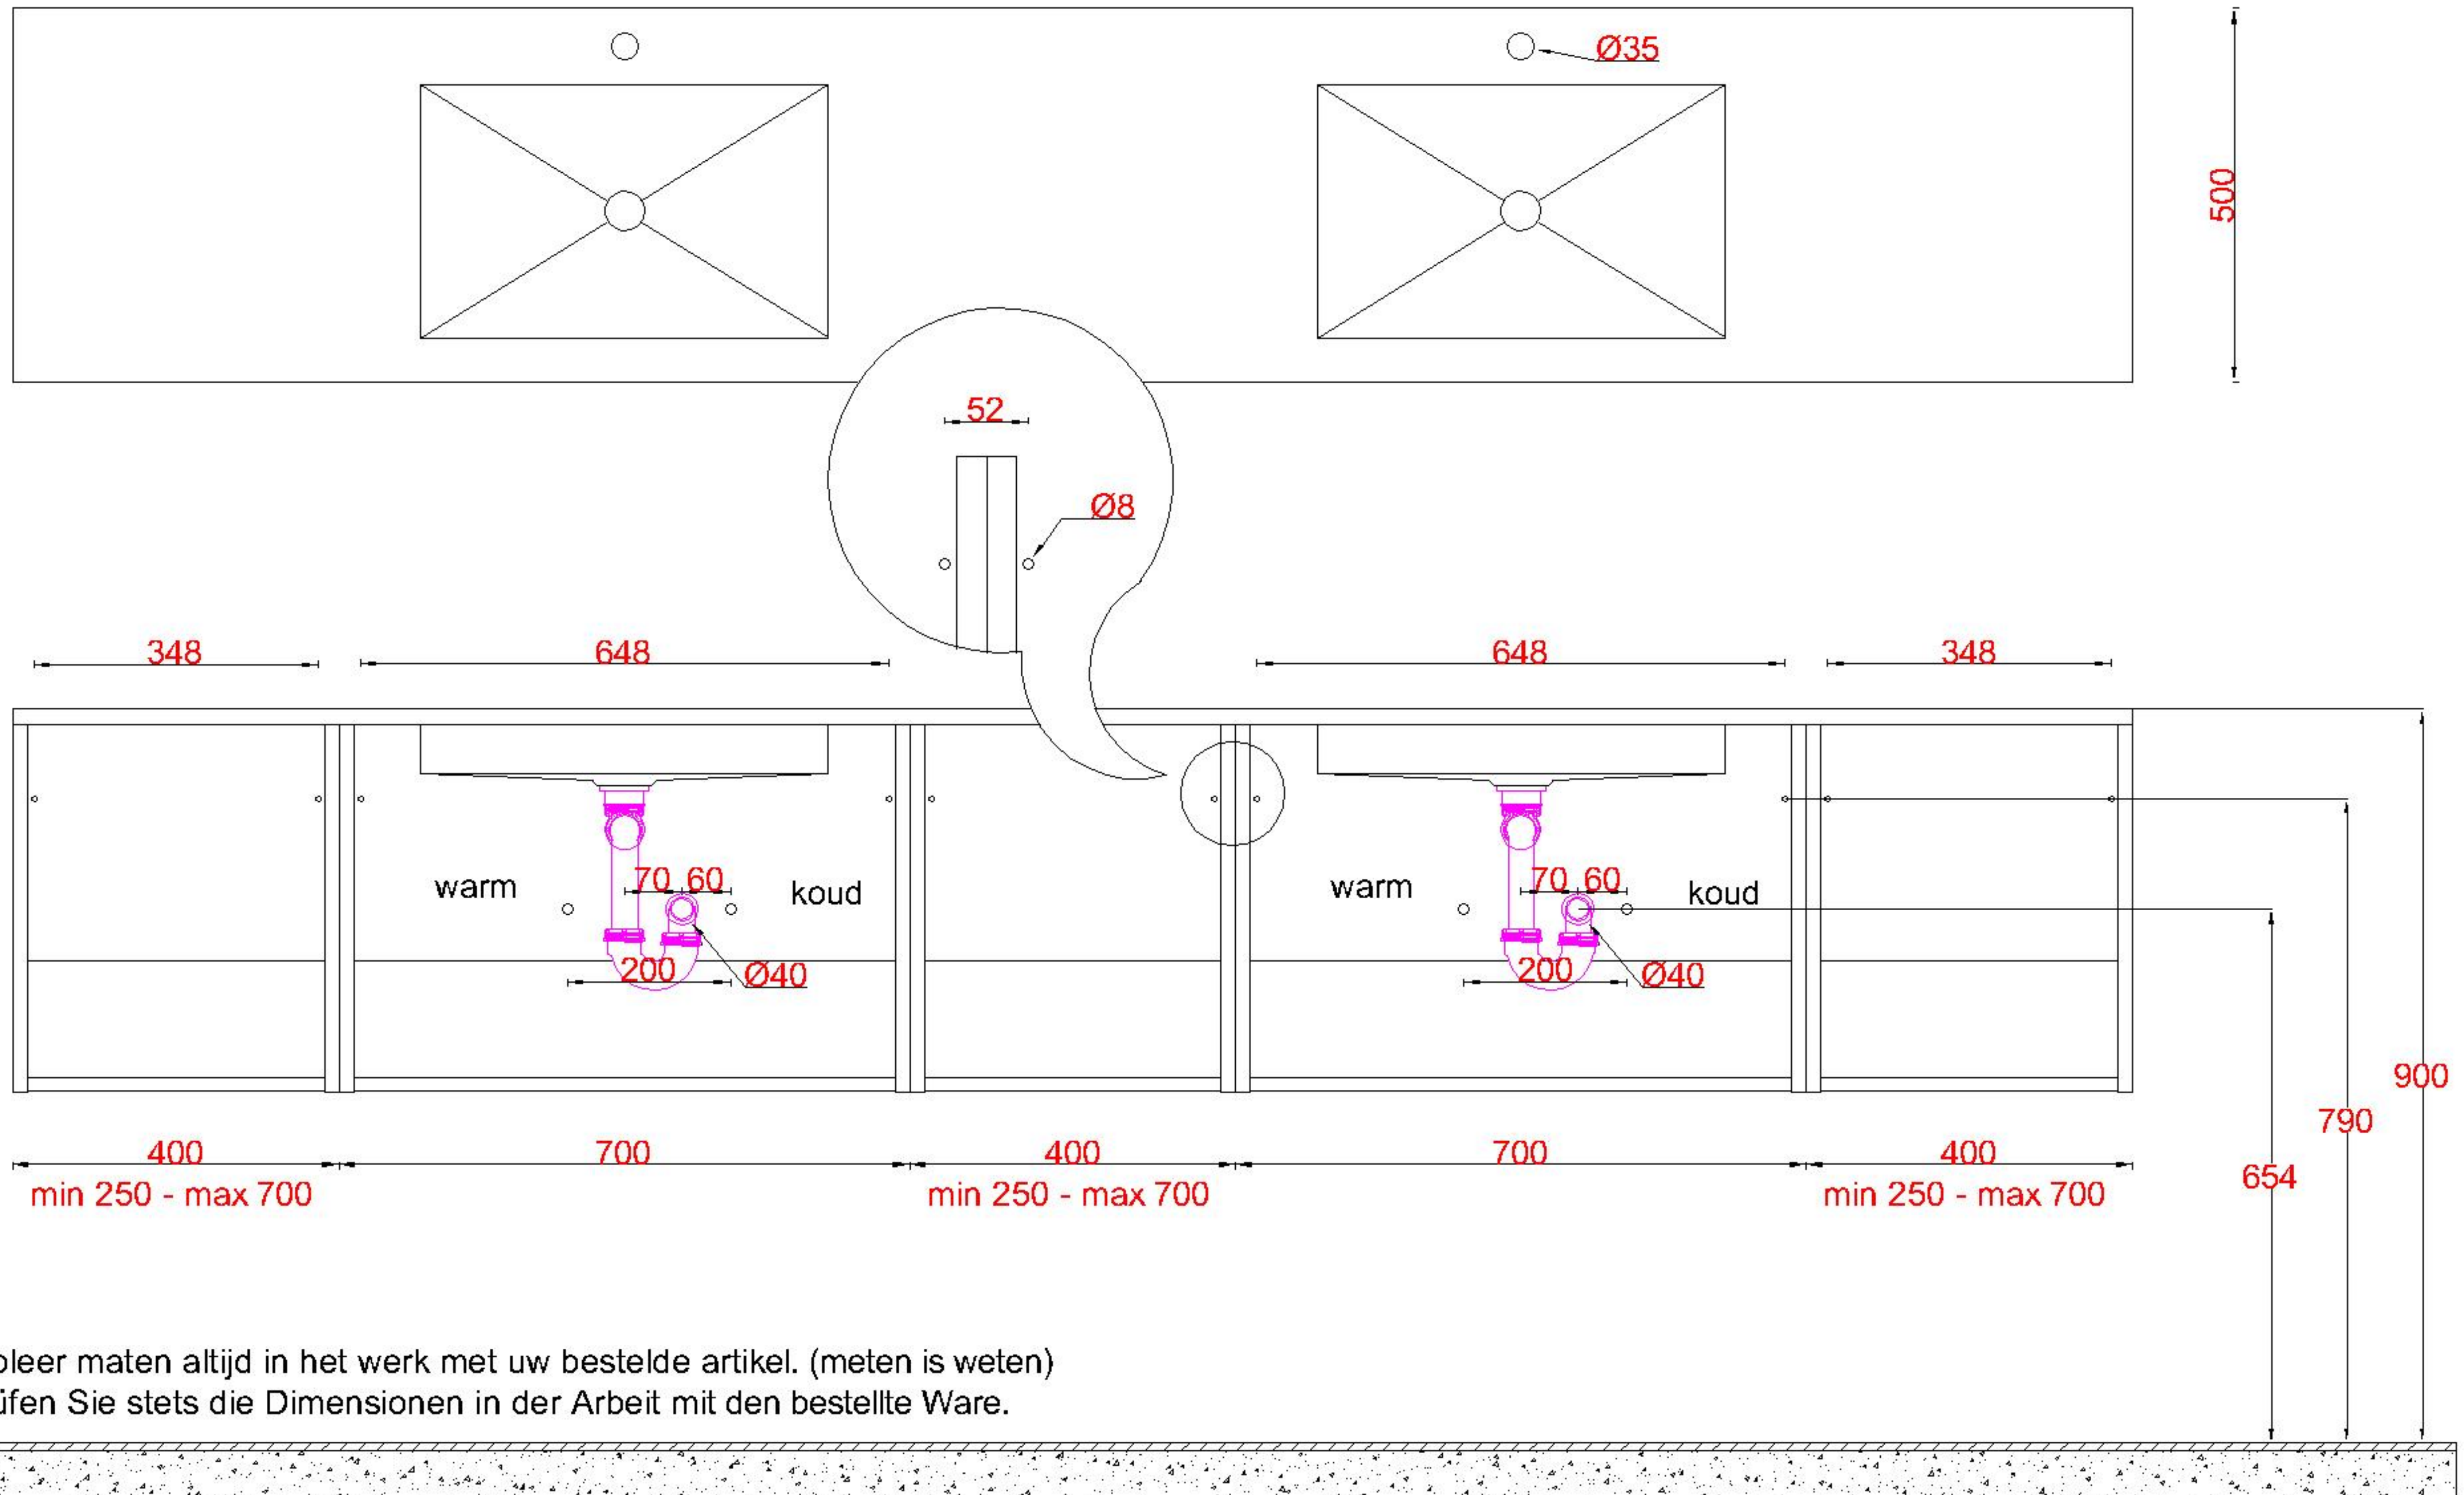

Wastafelblad

1x WK 501 NLL-C / WK 502 NLL-C
2x WC 500-701

3x WK 501 NLM-C / WK 502 NLL-C
12x WC 500 (L+M+R)

1x WK 501 NLR-C / WK 502 NLR-C

LET OP: Controleer maten altijd in het werk met uw bestelde artikel. (meten is weten)

ACHTUNG: Prüfen Sie stets die Dimensionen in der Arbeit mit den bestellte Ware.