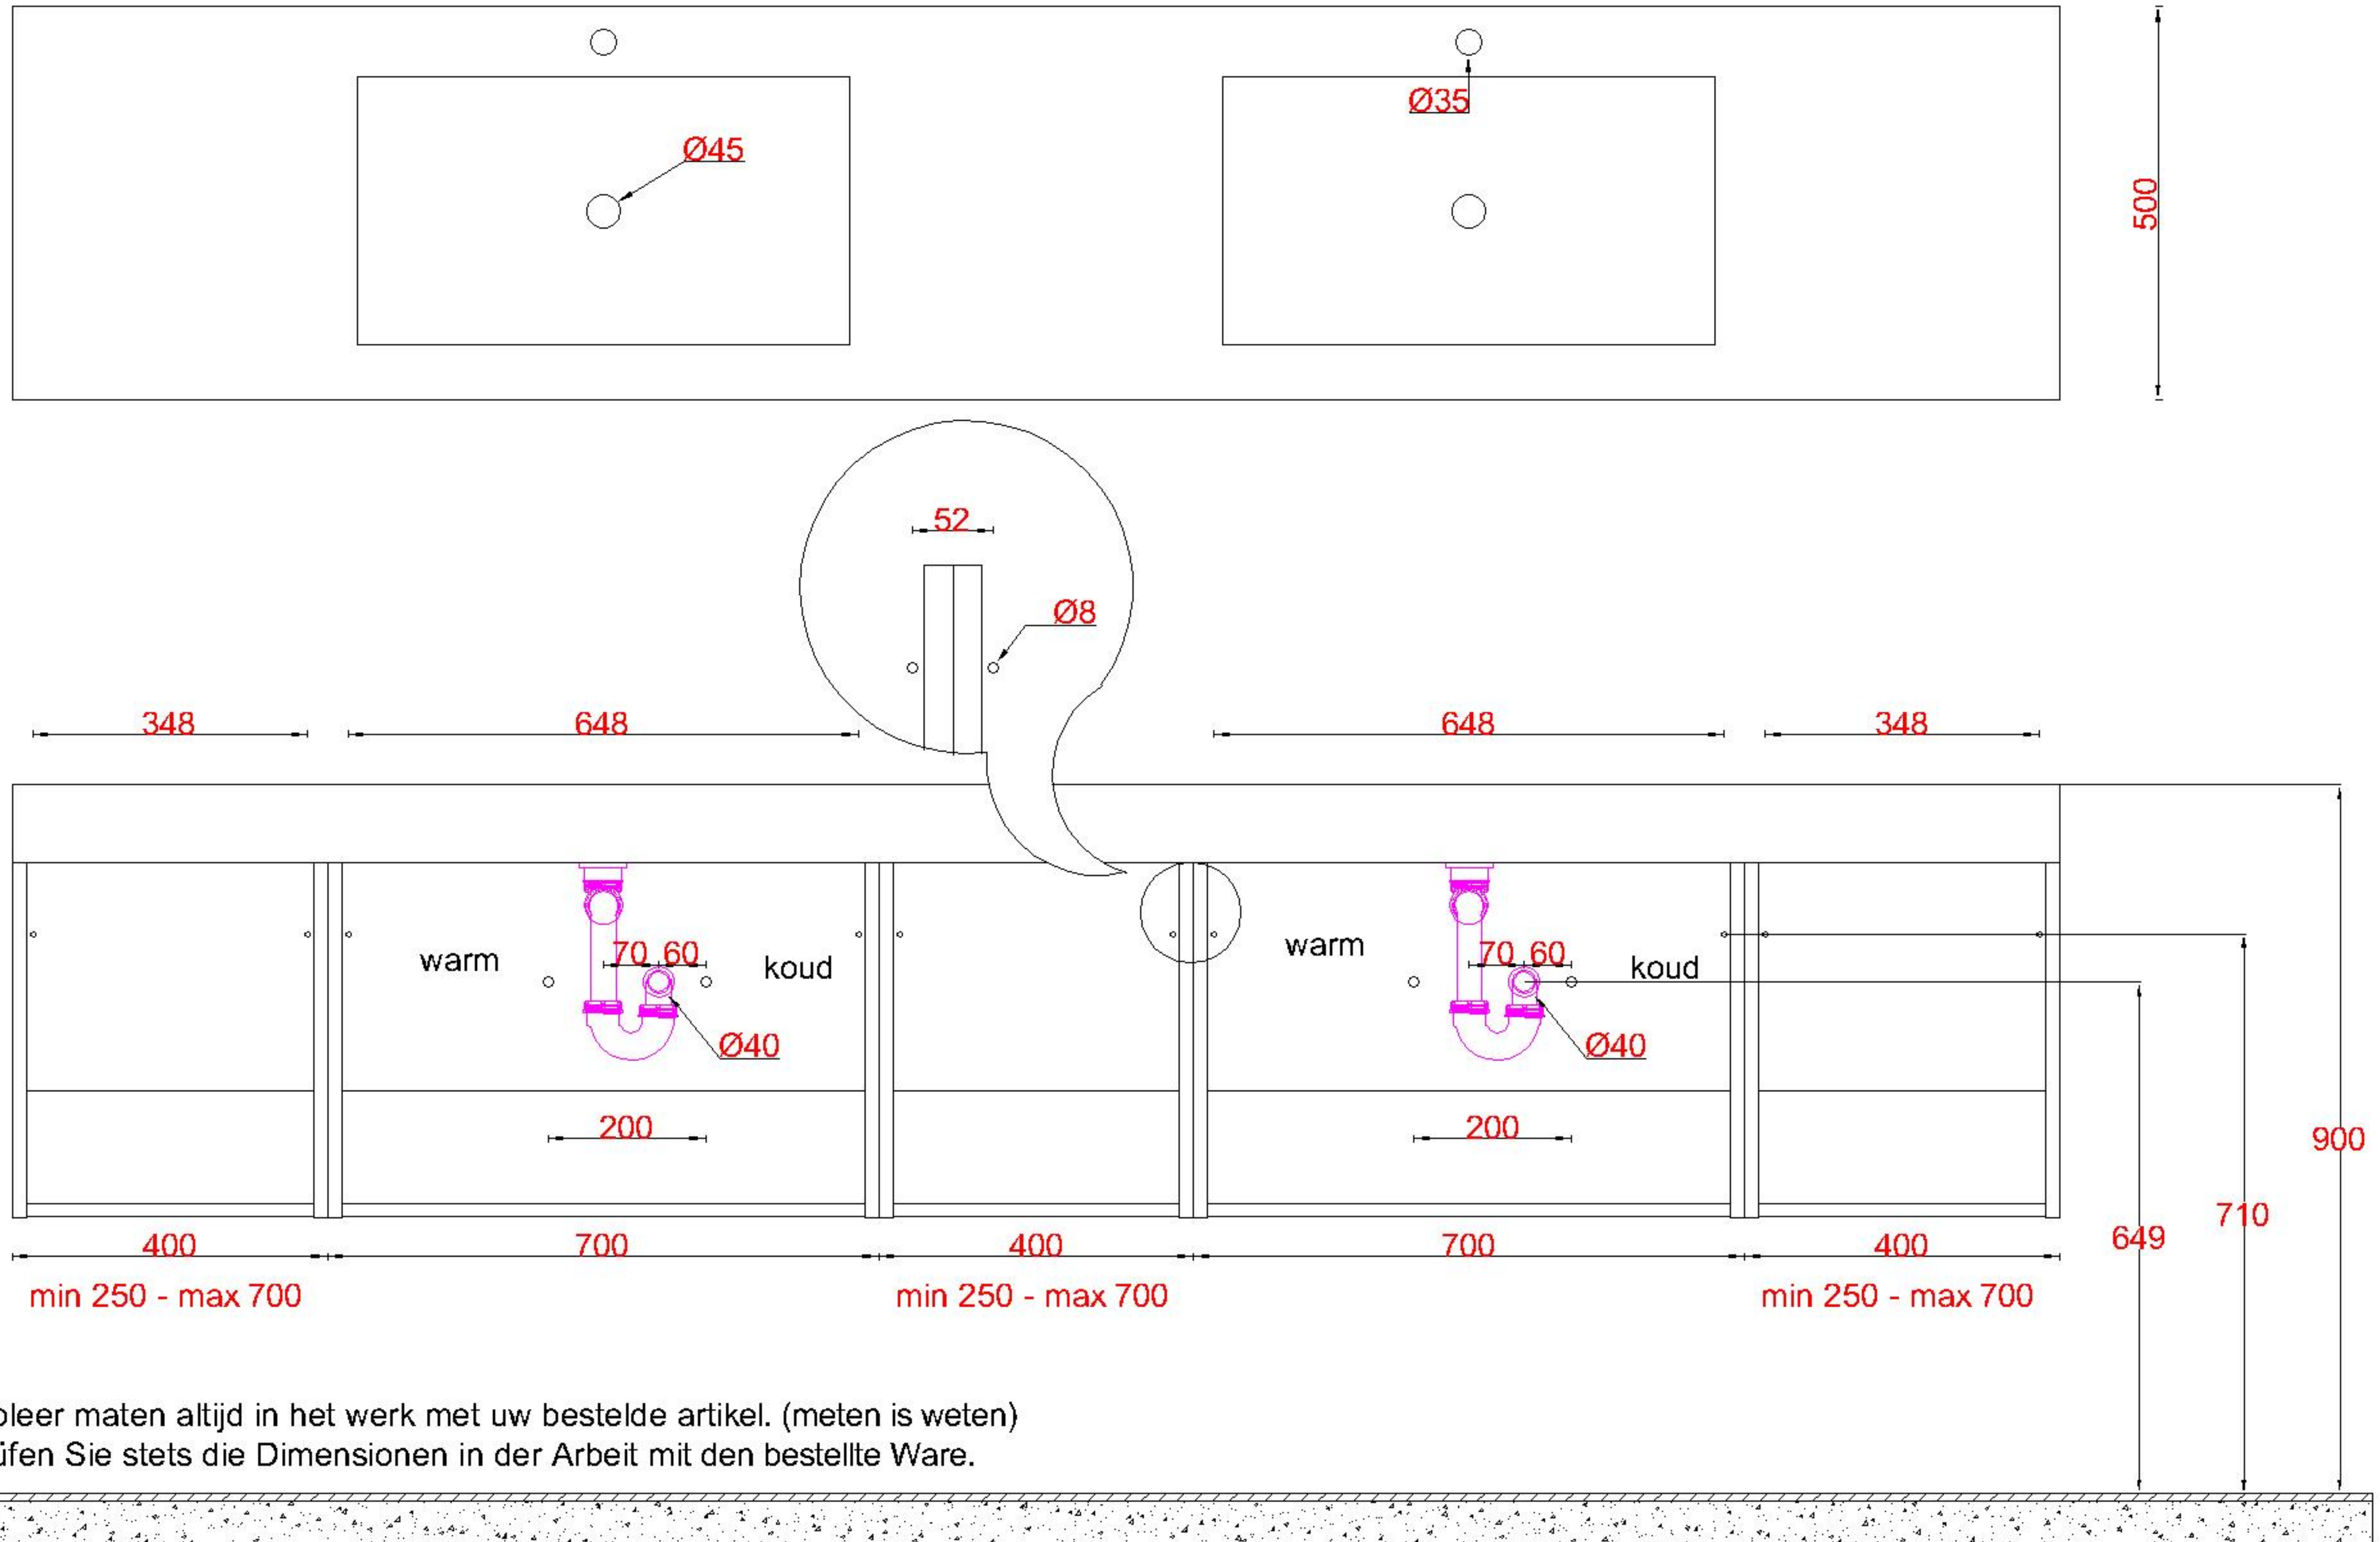

Wastafelblad

1x WK 501 NLL-C / WK 502 NLL-C
2x WB 500-701

3x WK 501 NLM-C / WK 502 NLL-C
12x WB 500 (L+M+R)

1x WK 501 NLR-C / WK 502 NLR-C

LET OP: Controleer maten altijd in het werk met uw bestelde artikel. (meten is weten)

ACHTUNG: Prüfen Sie stets die Dimensionen in der Arbeit mit den bestellte Ware.