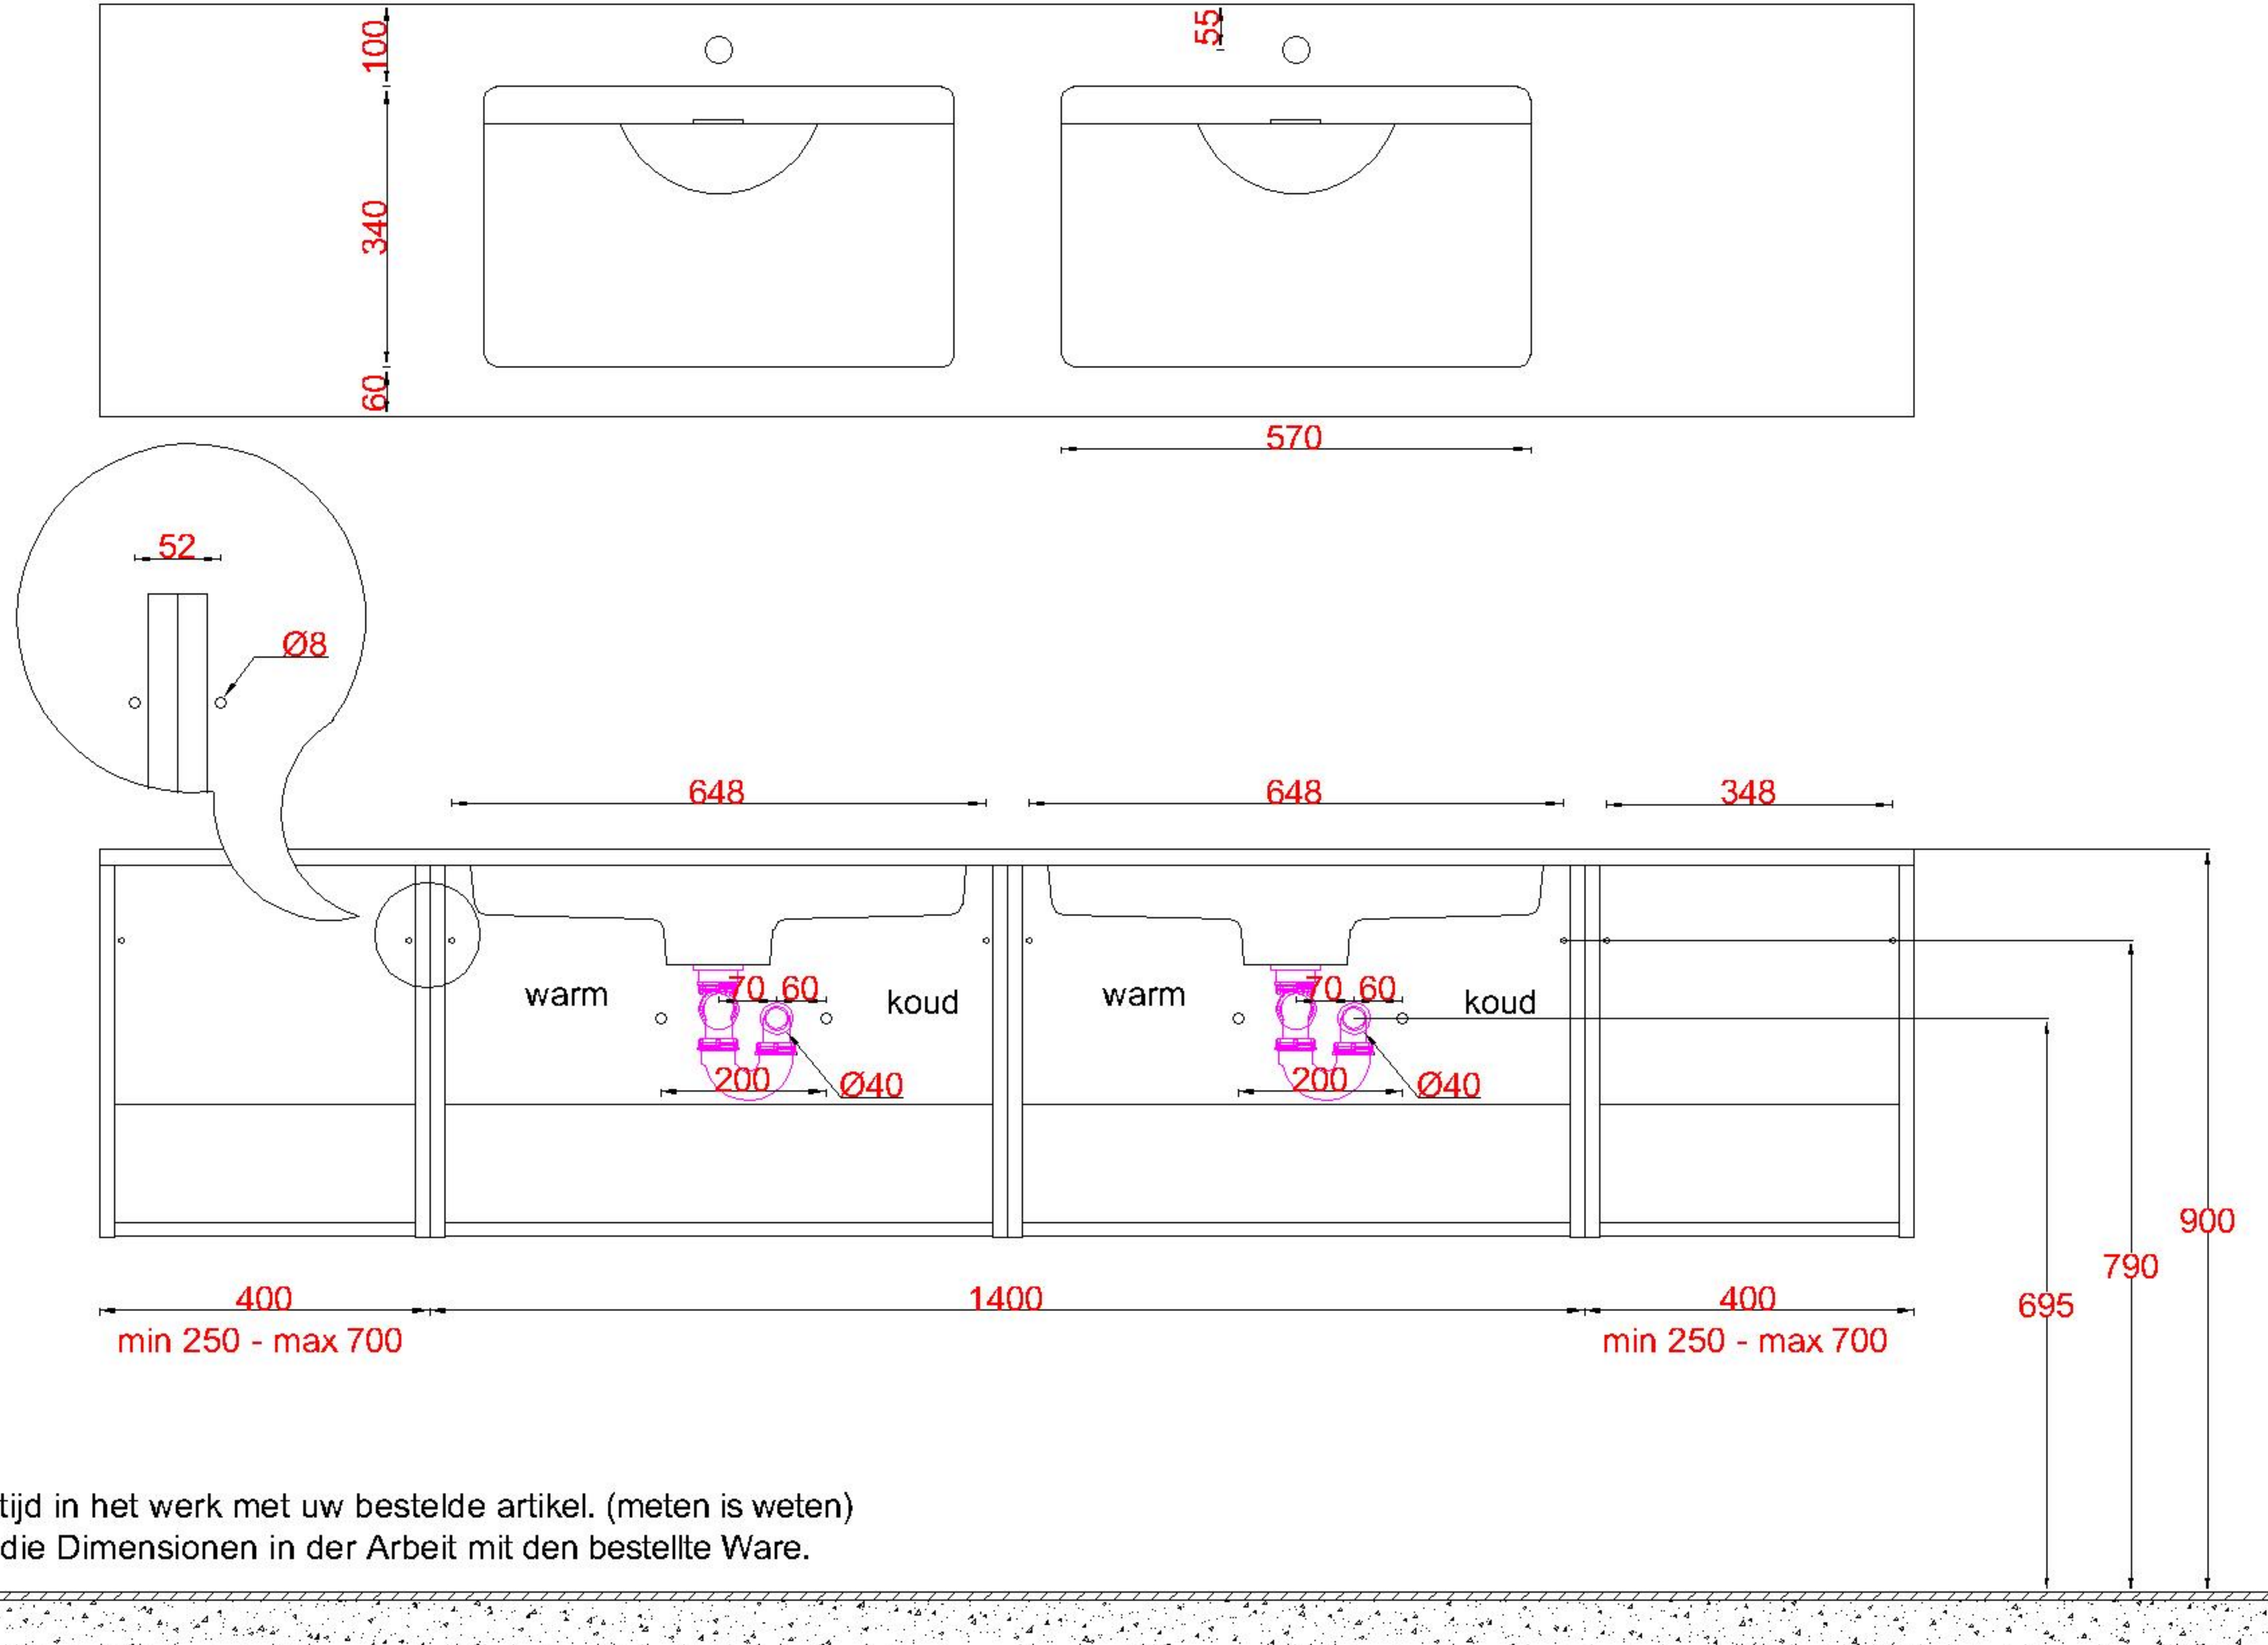

Wastafelblad

1x WK 501 NLL-C / WK 502 NLL-C
2x WM 705 OG1

2x WK 501 NLM-C / WK 502 NLM-C
2x WM MW (L+R)

1x WK 501 NLR-C / WK 502 NLR-C

LET OP: Controleer maten altijd in het werk met uw bestelde artikel. (meten is weten)

ACHTUNG: Prüfen Sie stets die Dimensionen in der Arbeit mit den bestellte Ware.