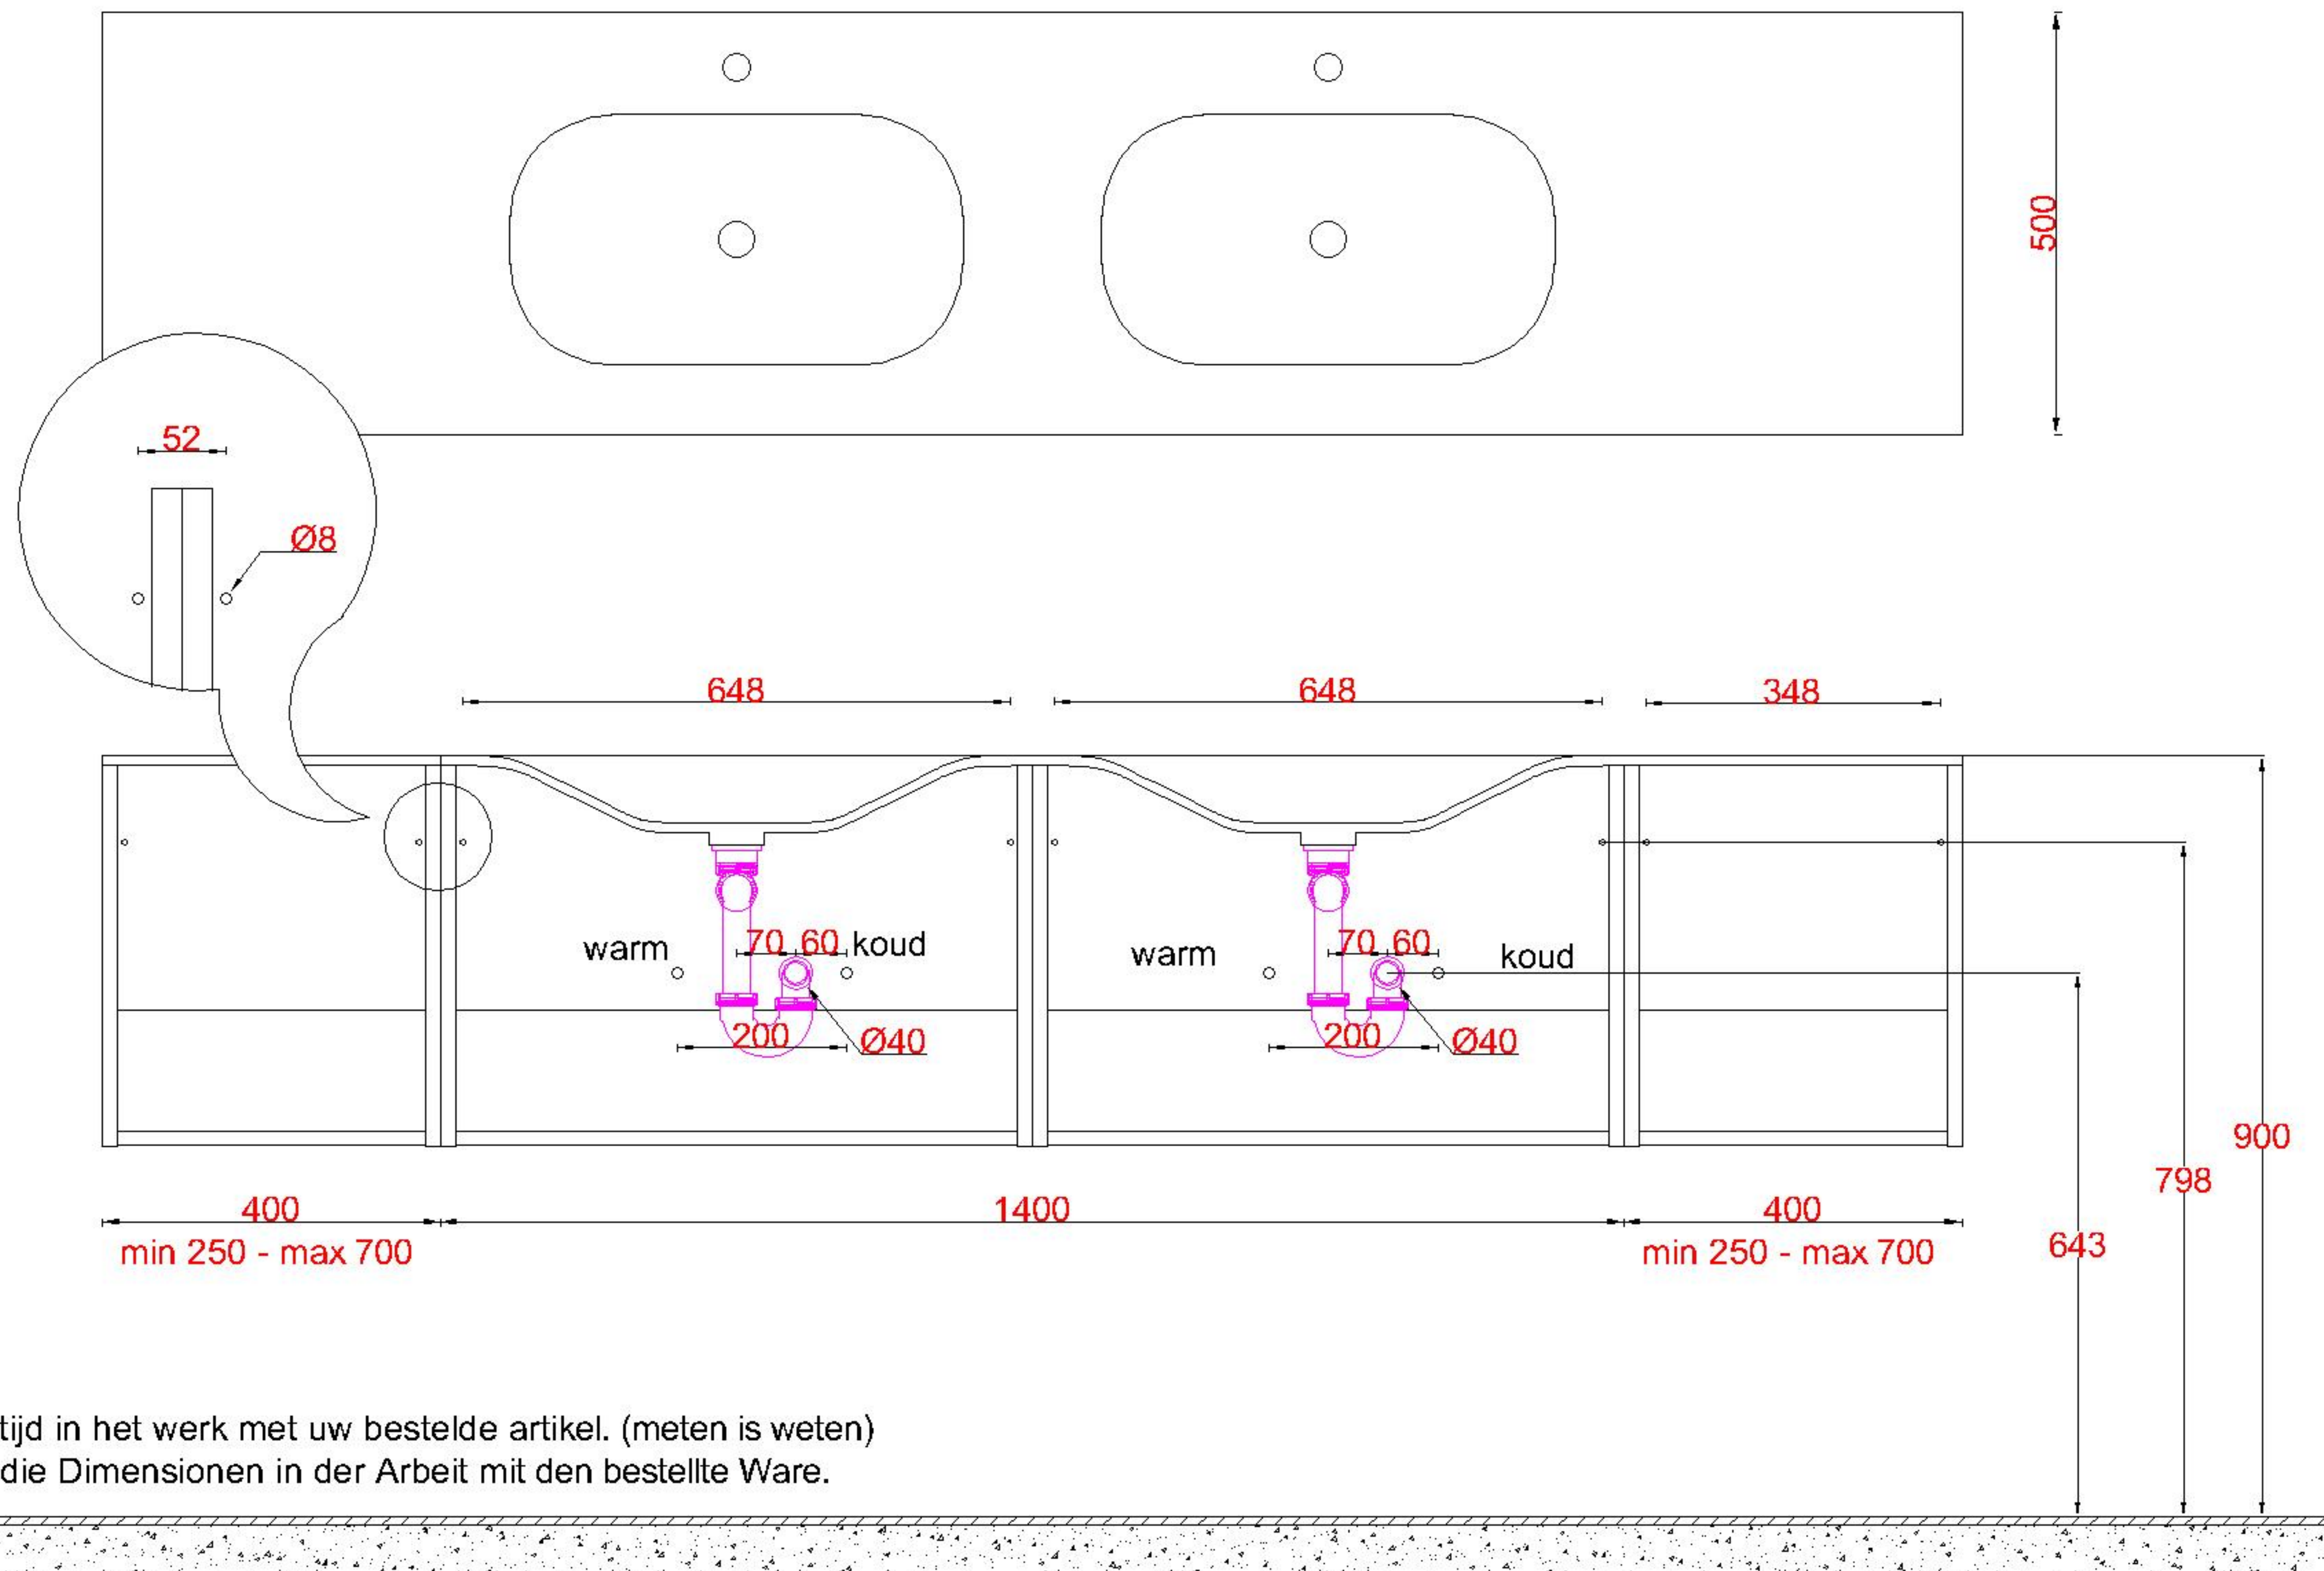

Wastafelblad

1x WK 501 NLL-C / WK 502 NLL-C
2x WS 500-701

2x WK 501 NLM-C / WK 502 NLM-C
8x WS 500 (L+R)

1x WK 501 NLR-C / WK 502 NLR-C

LET OP: Controleer maten altijd in het werk met uw bestelde artikel. (meten is weten)

ACHTUNG: Prüfen Sie stets die Dimensionen in der Arbeit mit den bestellte Ware.