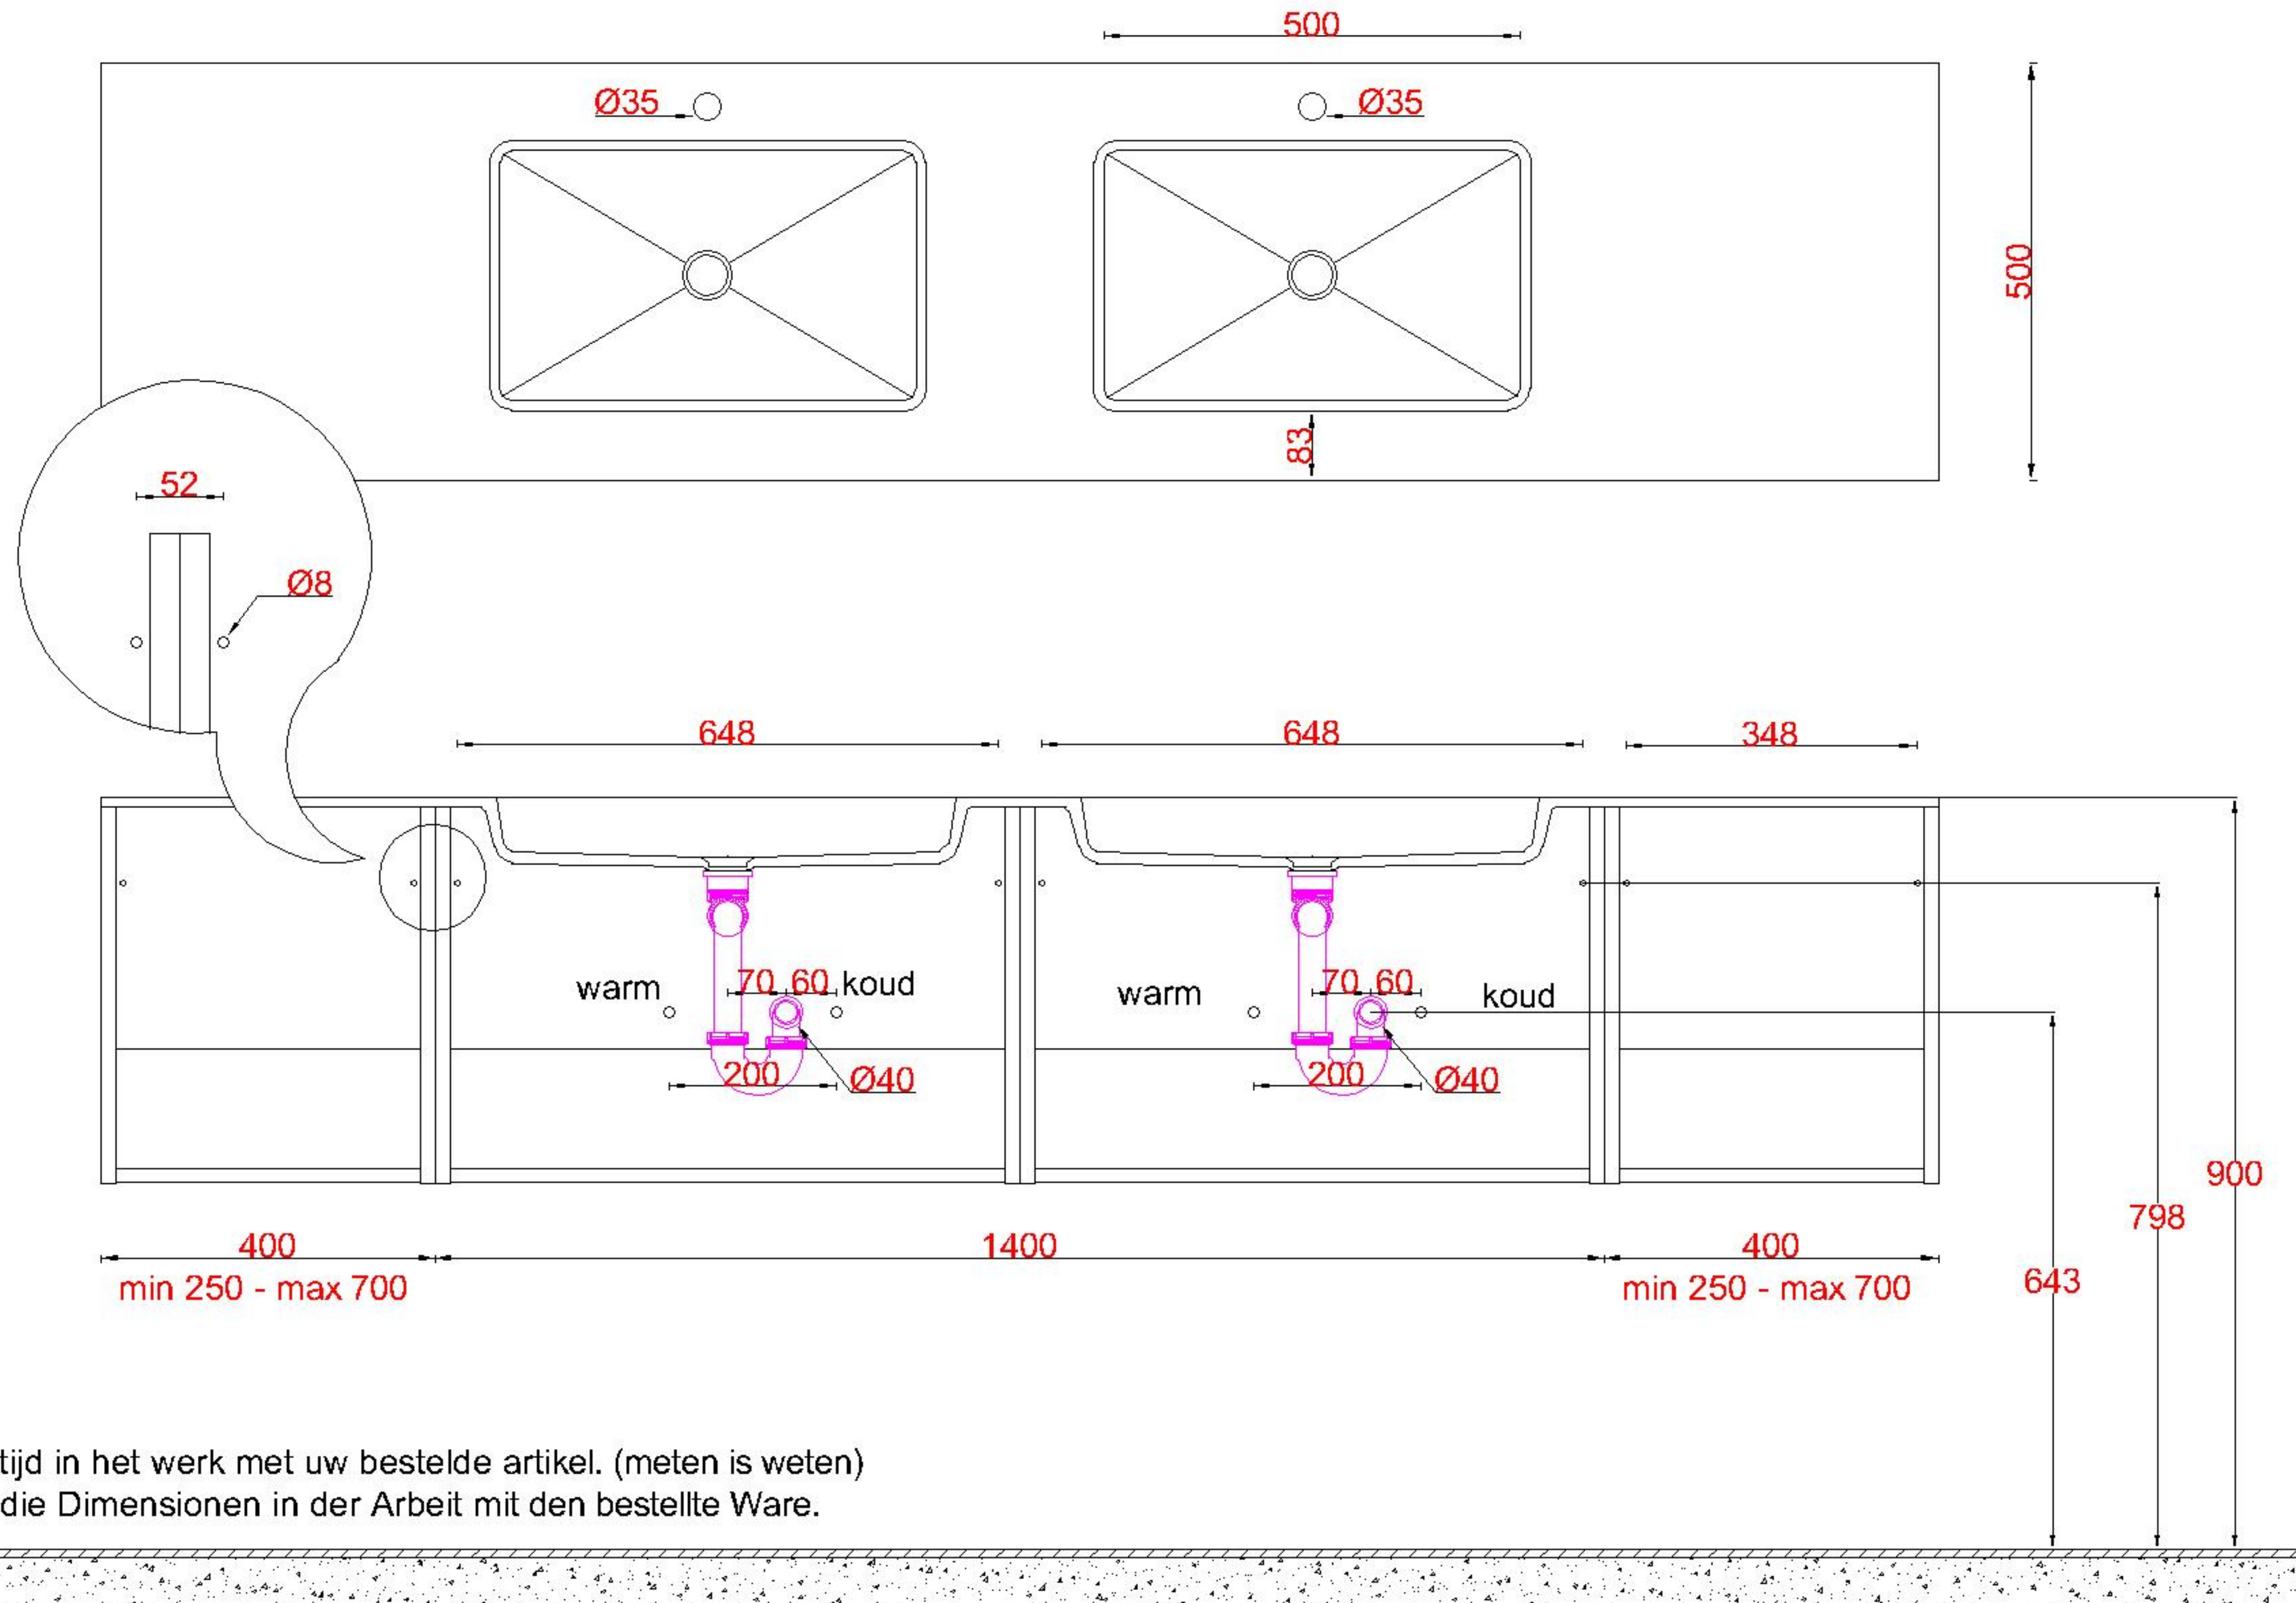

Wastafelblad

1x WK 501 NLL-C / WK 502 NLL-C
2x WS 503-701

2x WK 501 NLM-C / WK 502 NLM-C
8x WS 500 (L+R)

1x WK 501 NLR-C / WK 502 NLR-C

LET OP: Controleer maten altijd in het werk met uw bestelde artikel. (meten is weten)

ACHTUNG: Prüfen Sie stets die Dimensionen in der Arbeit mit den bestellte Ware.