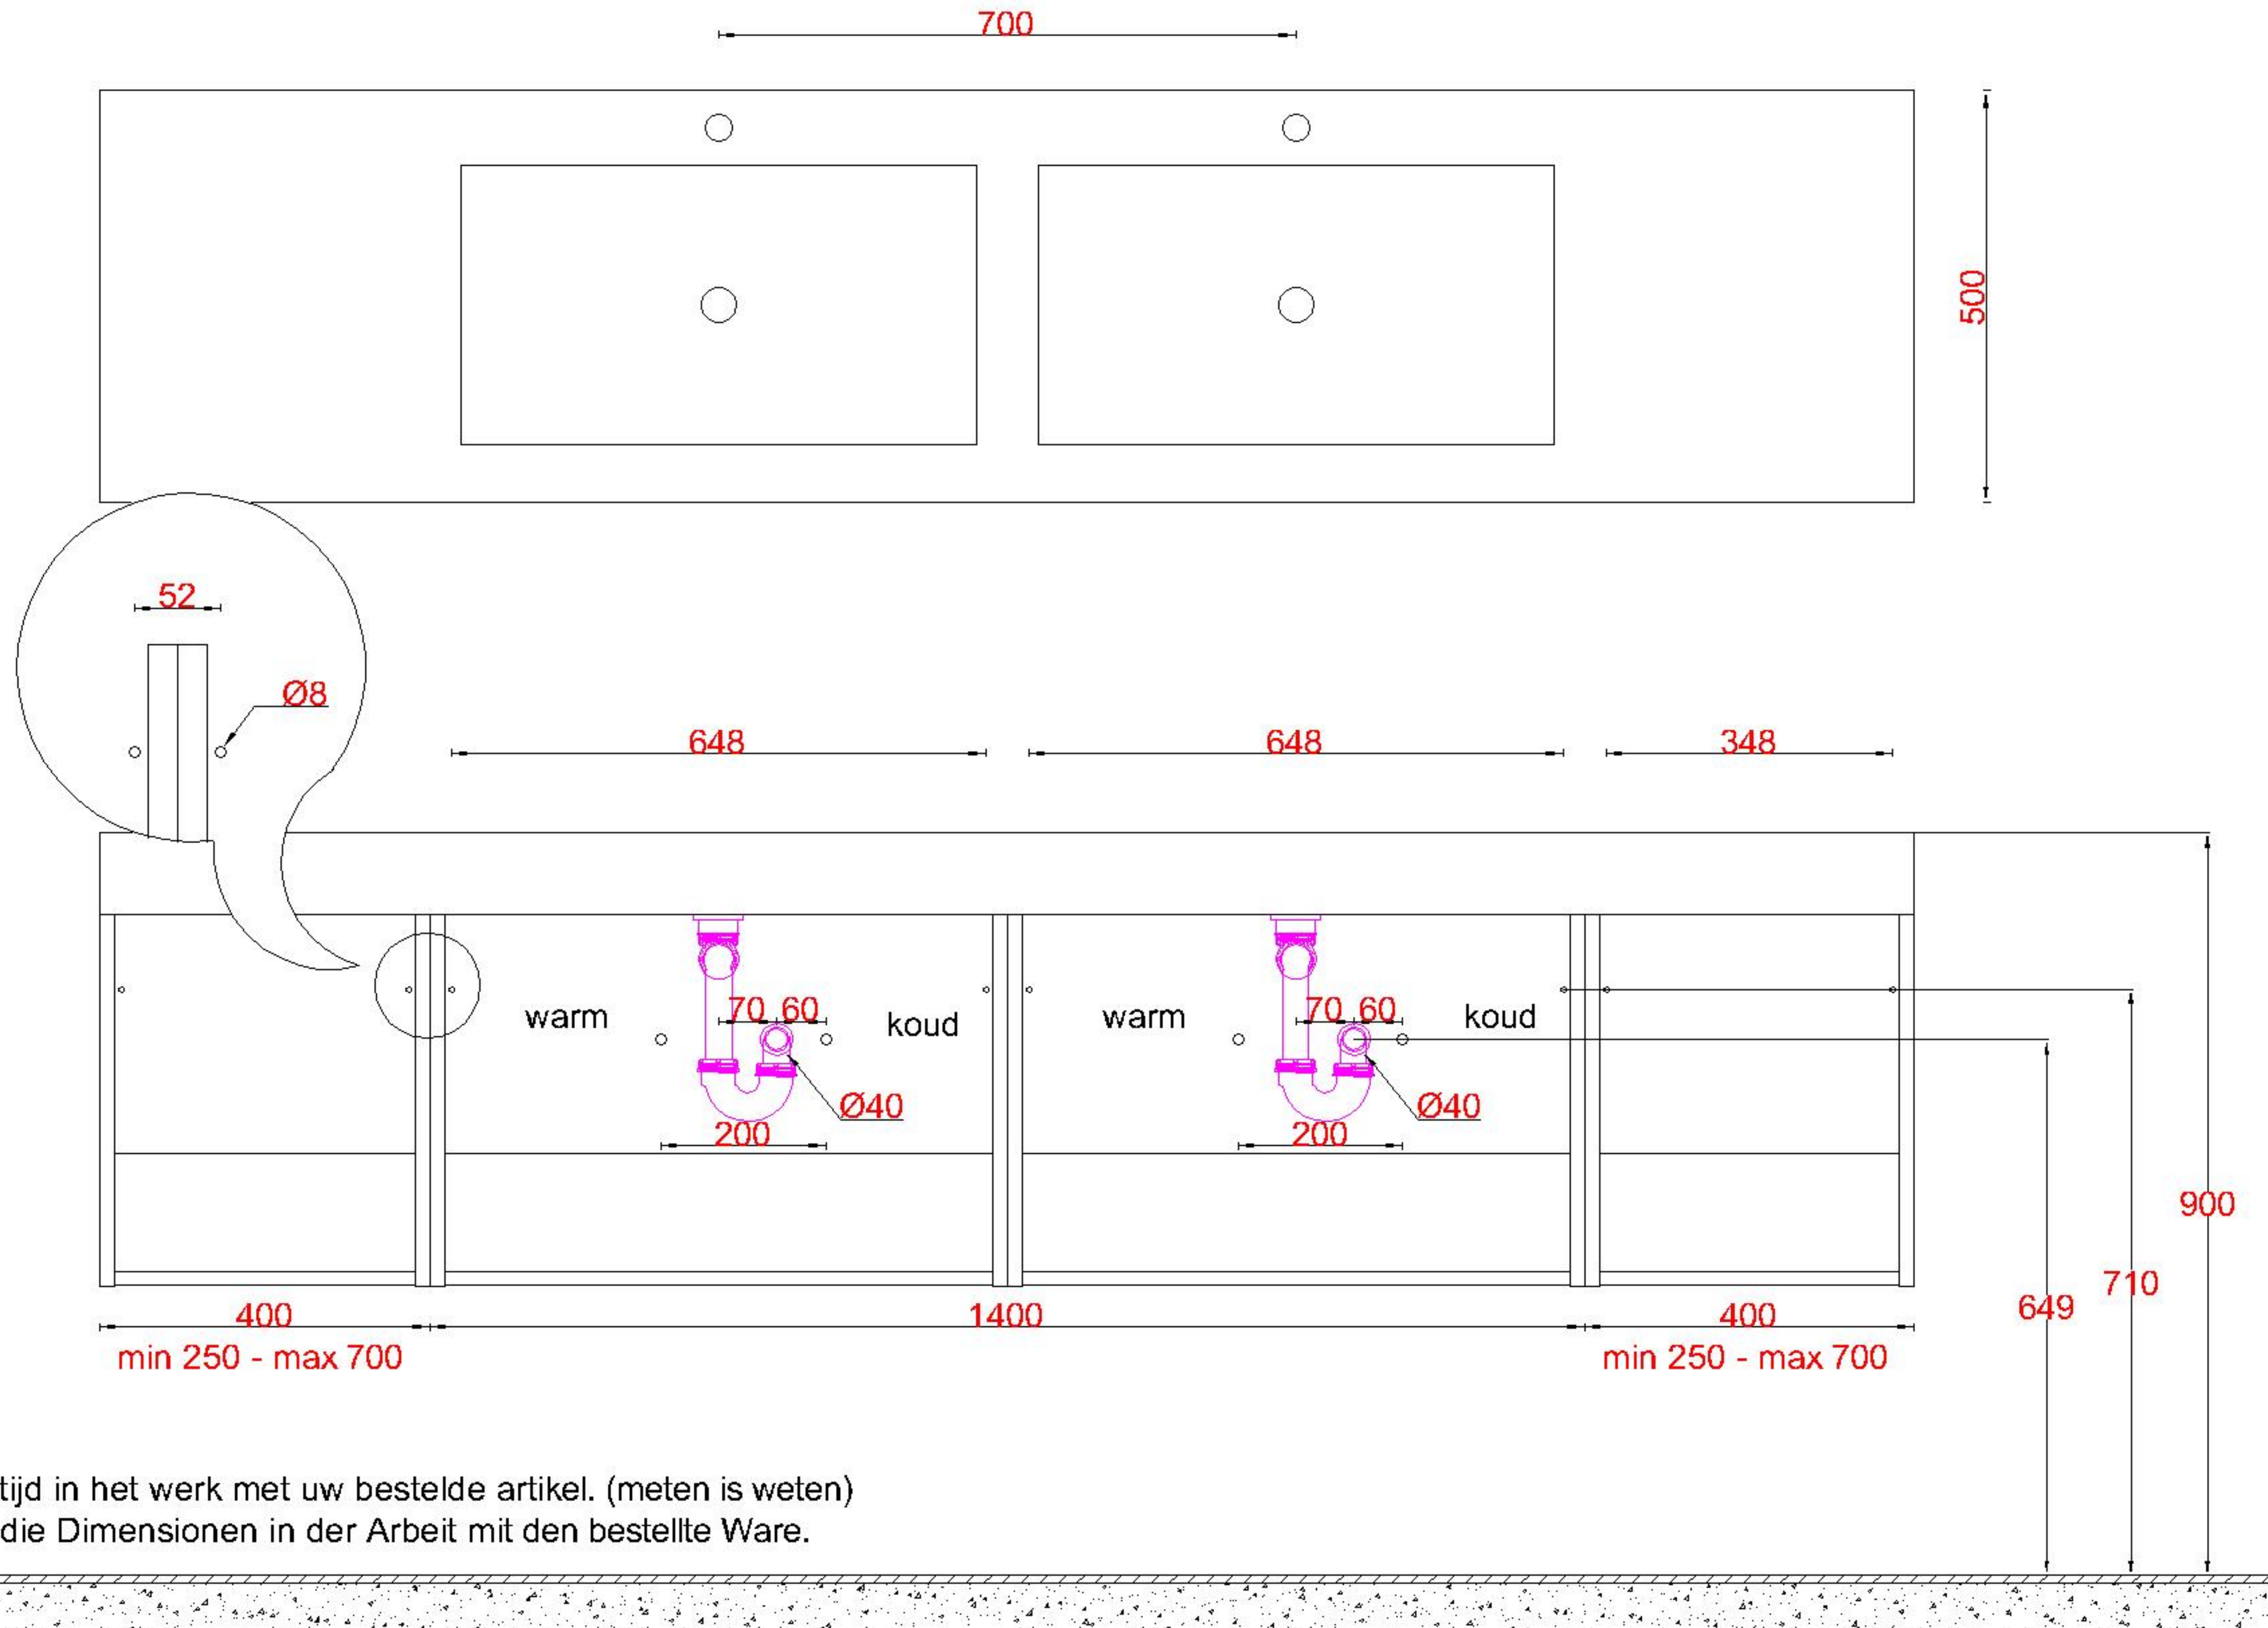

Wastafelblad

1x WK 501 NLL-C / WK 502 NLL-C
2x WB 500-701

2x WK 501 NLM-C / WK 502 NLM-C
8x WB 500 (L+R)

1x WK 501 NLR-C / WK 502 NLR-C

LET OP: Controleer maten altijd in het werk met uw bestelde artikel. (meten is weten)

ACHTUNG: Prüfen Sie stets die Dimensionen in der Arbeit mit den bestellte Ware.