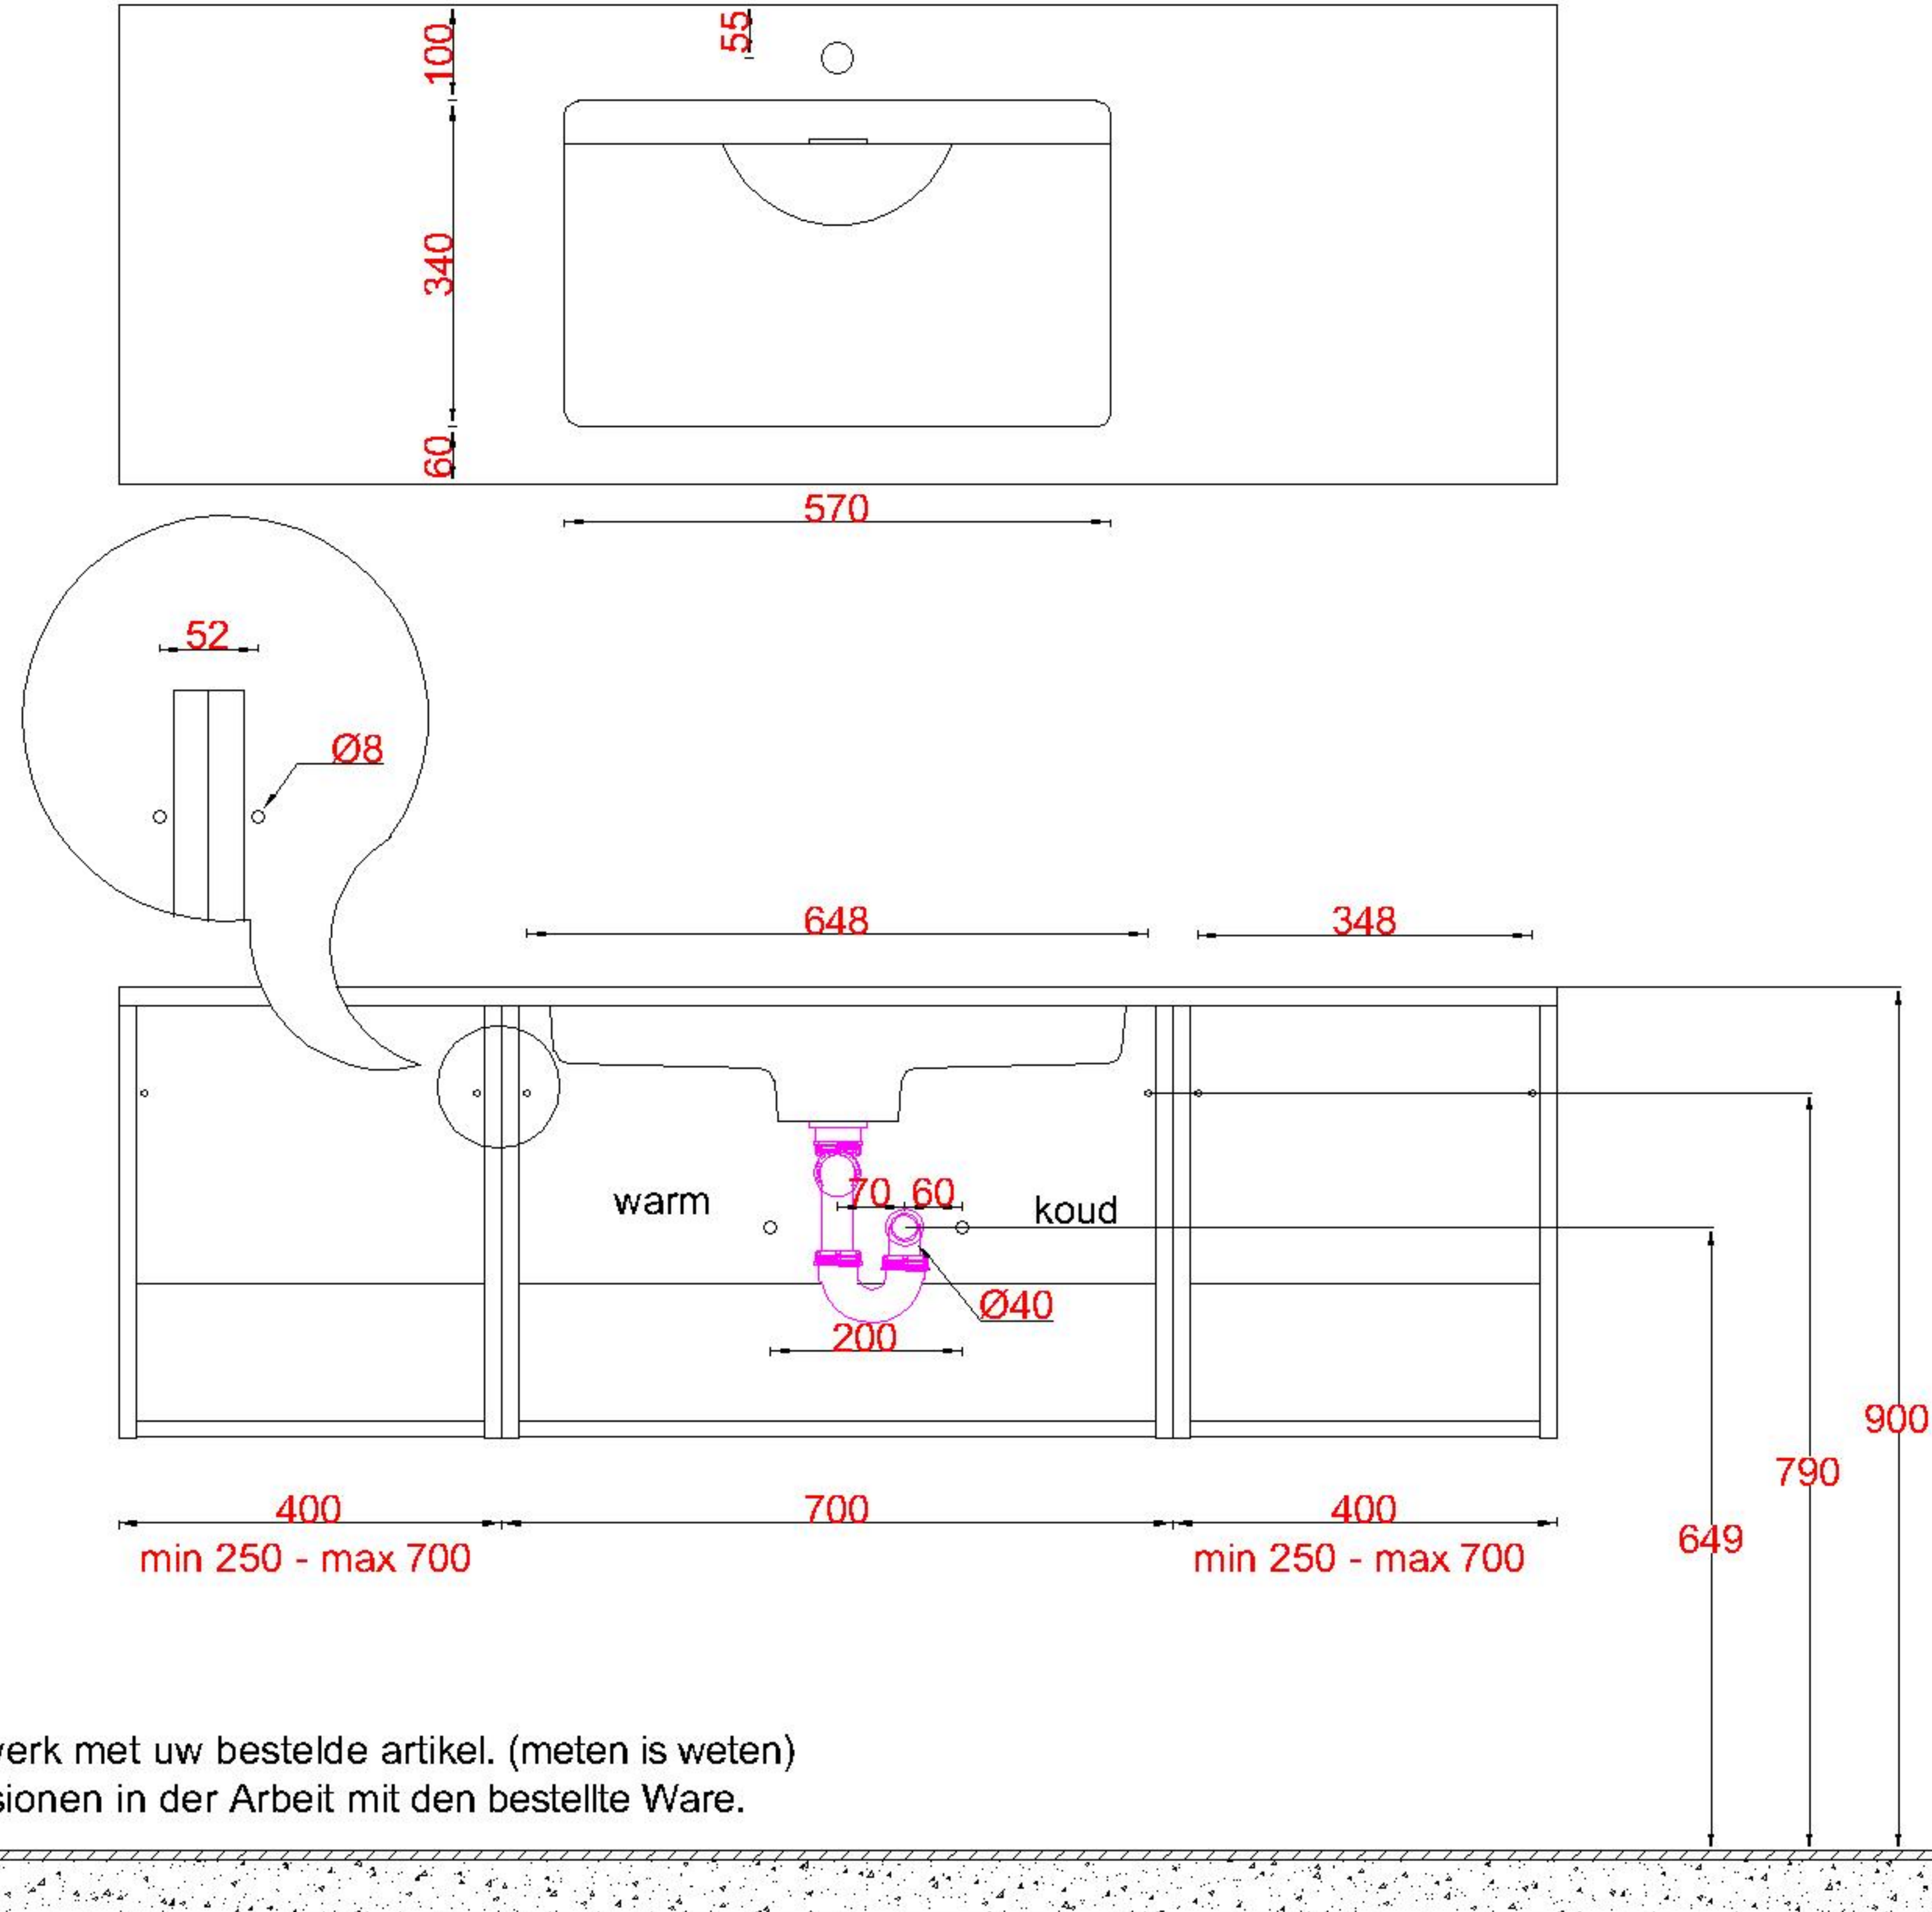

Wastafelblad

1x WK 501 NLL-C / WK 502 NLL-C
1x WM 705 OG1

1x WK 501 NLM-C / WK 502 NLM-C
2x WM MW (L+R)

1x WK 501 NLR-C / WK 502 NLR-C

LET OP: Controleer maten altijd in het werk met uw bestelde artikel. (meten is weten)

ACHTUNG: Prüfen Sie stets die Dimensionen in der Arbeit mit den bestellte Ware.