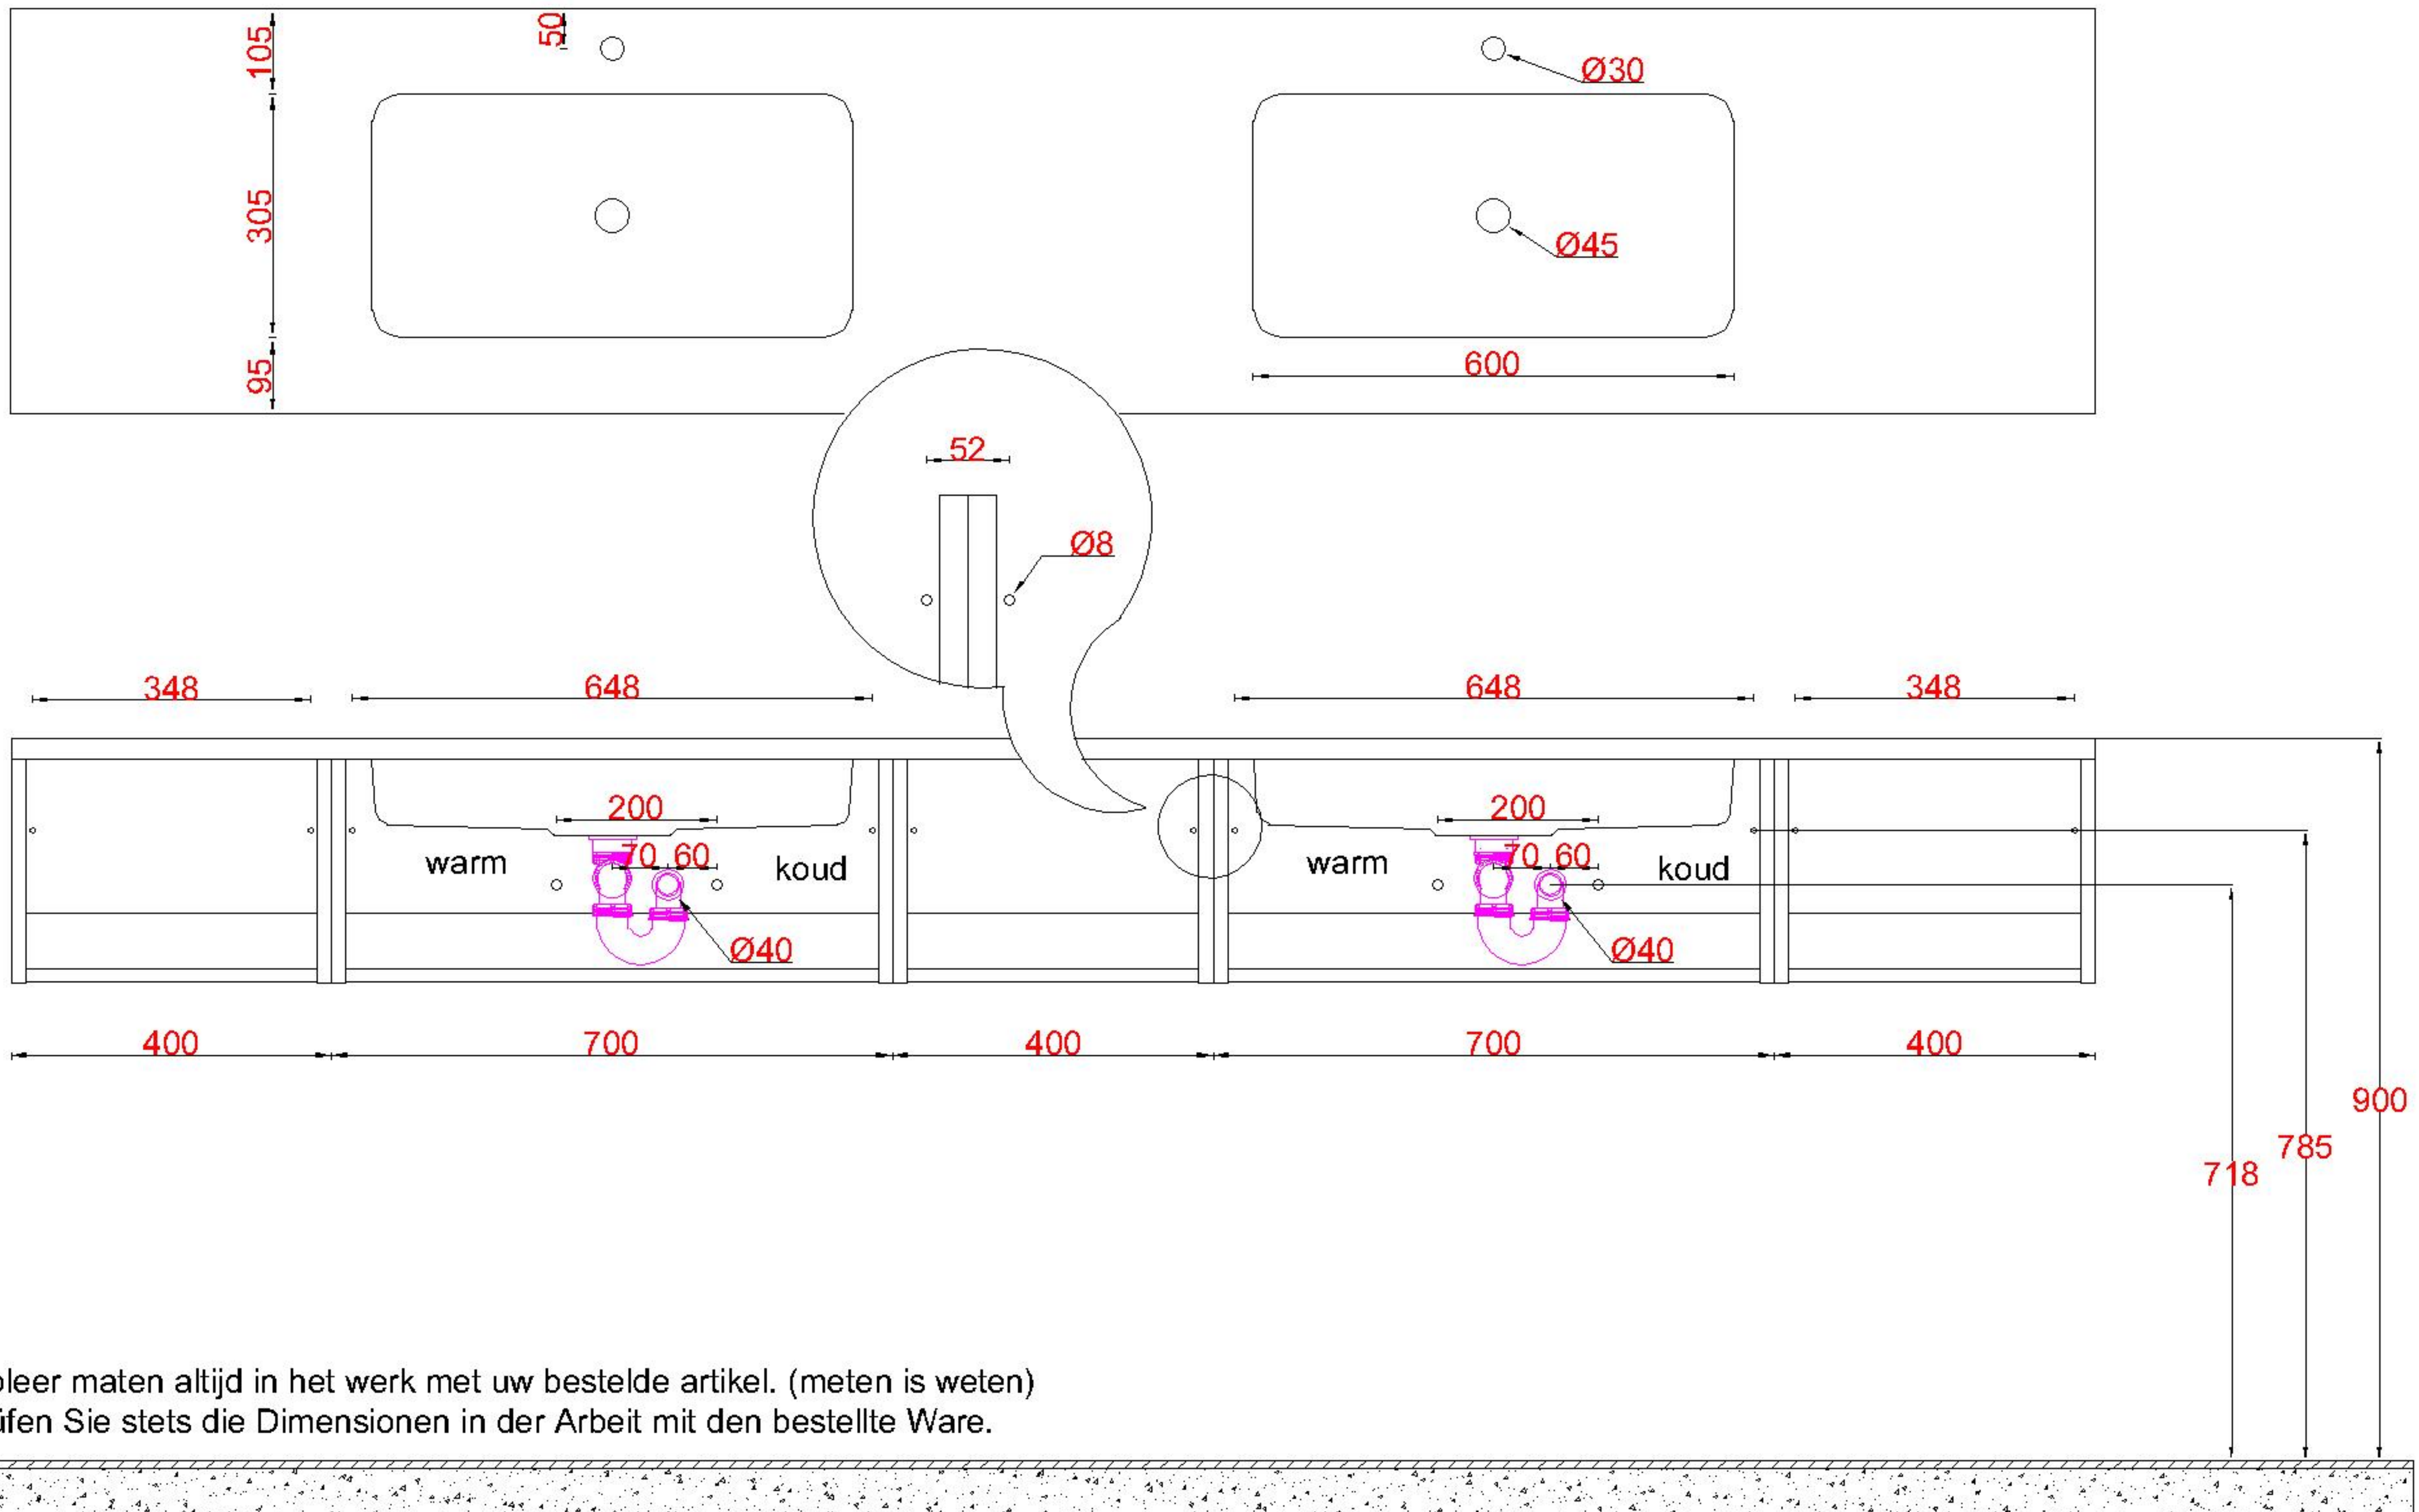

Wastafelblad

1x WK 500 NLL-C
2x WM 705 OGD1

3x WK 500 NLM-C
12x WM MW (L+M+R)

1x WK 500 NLR-C

LET OP: Controleer maten altijd in het werk met uw bestelde artikel. (meten is weten)

ACHTUNG: Prüfen Sie stets die Dimensionen in der Arbeit mit den bestellte Ware.