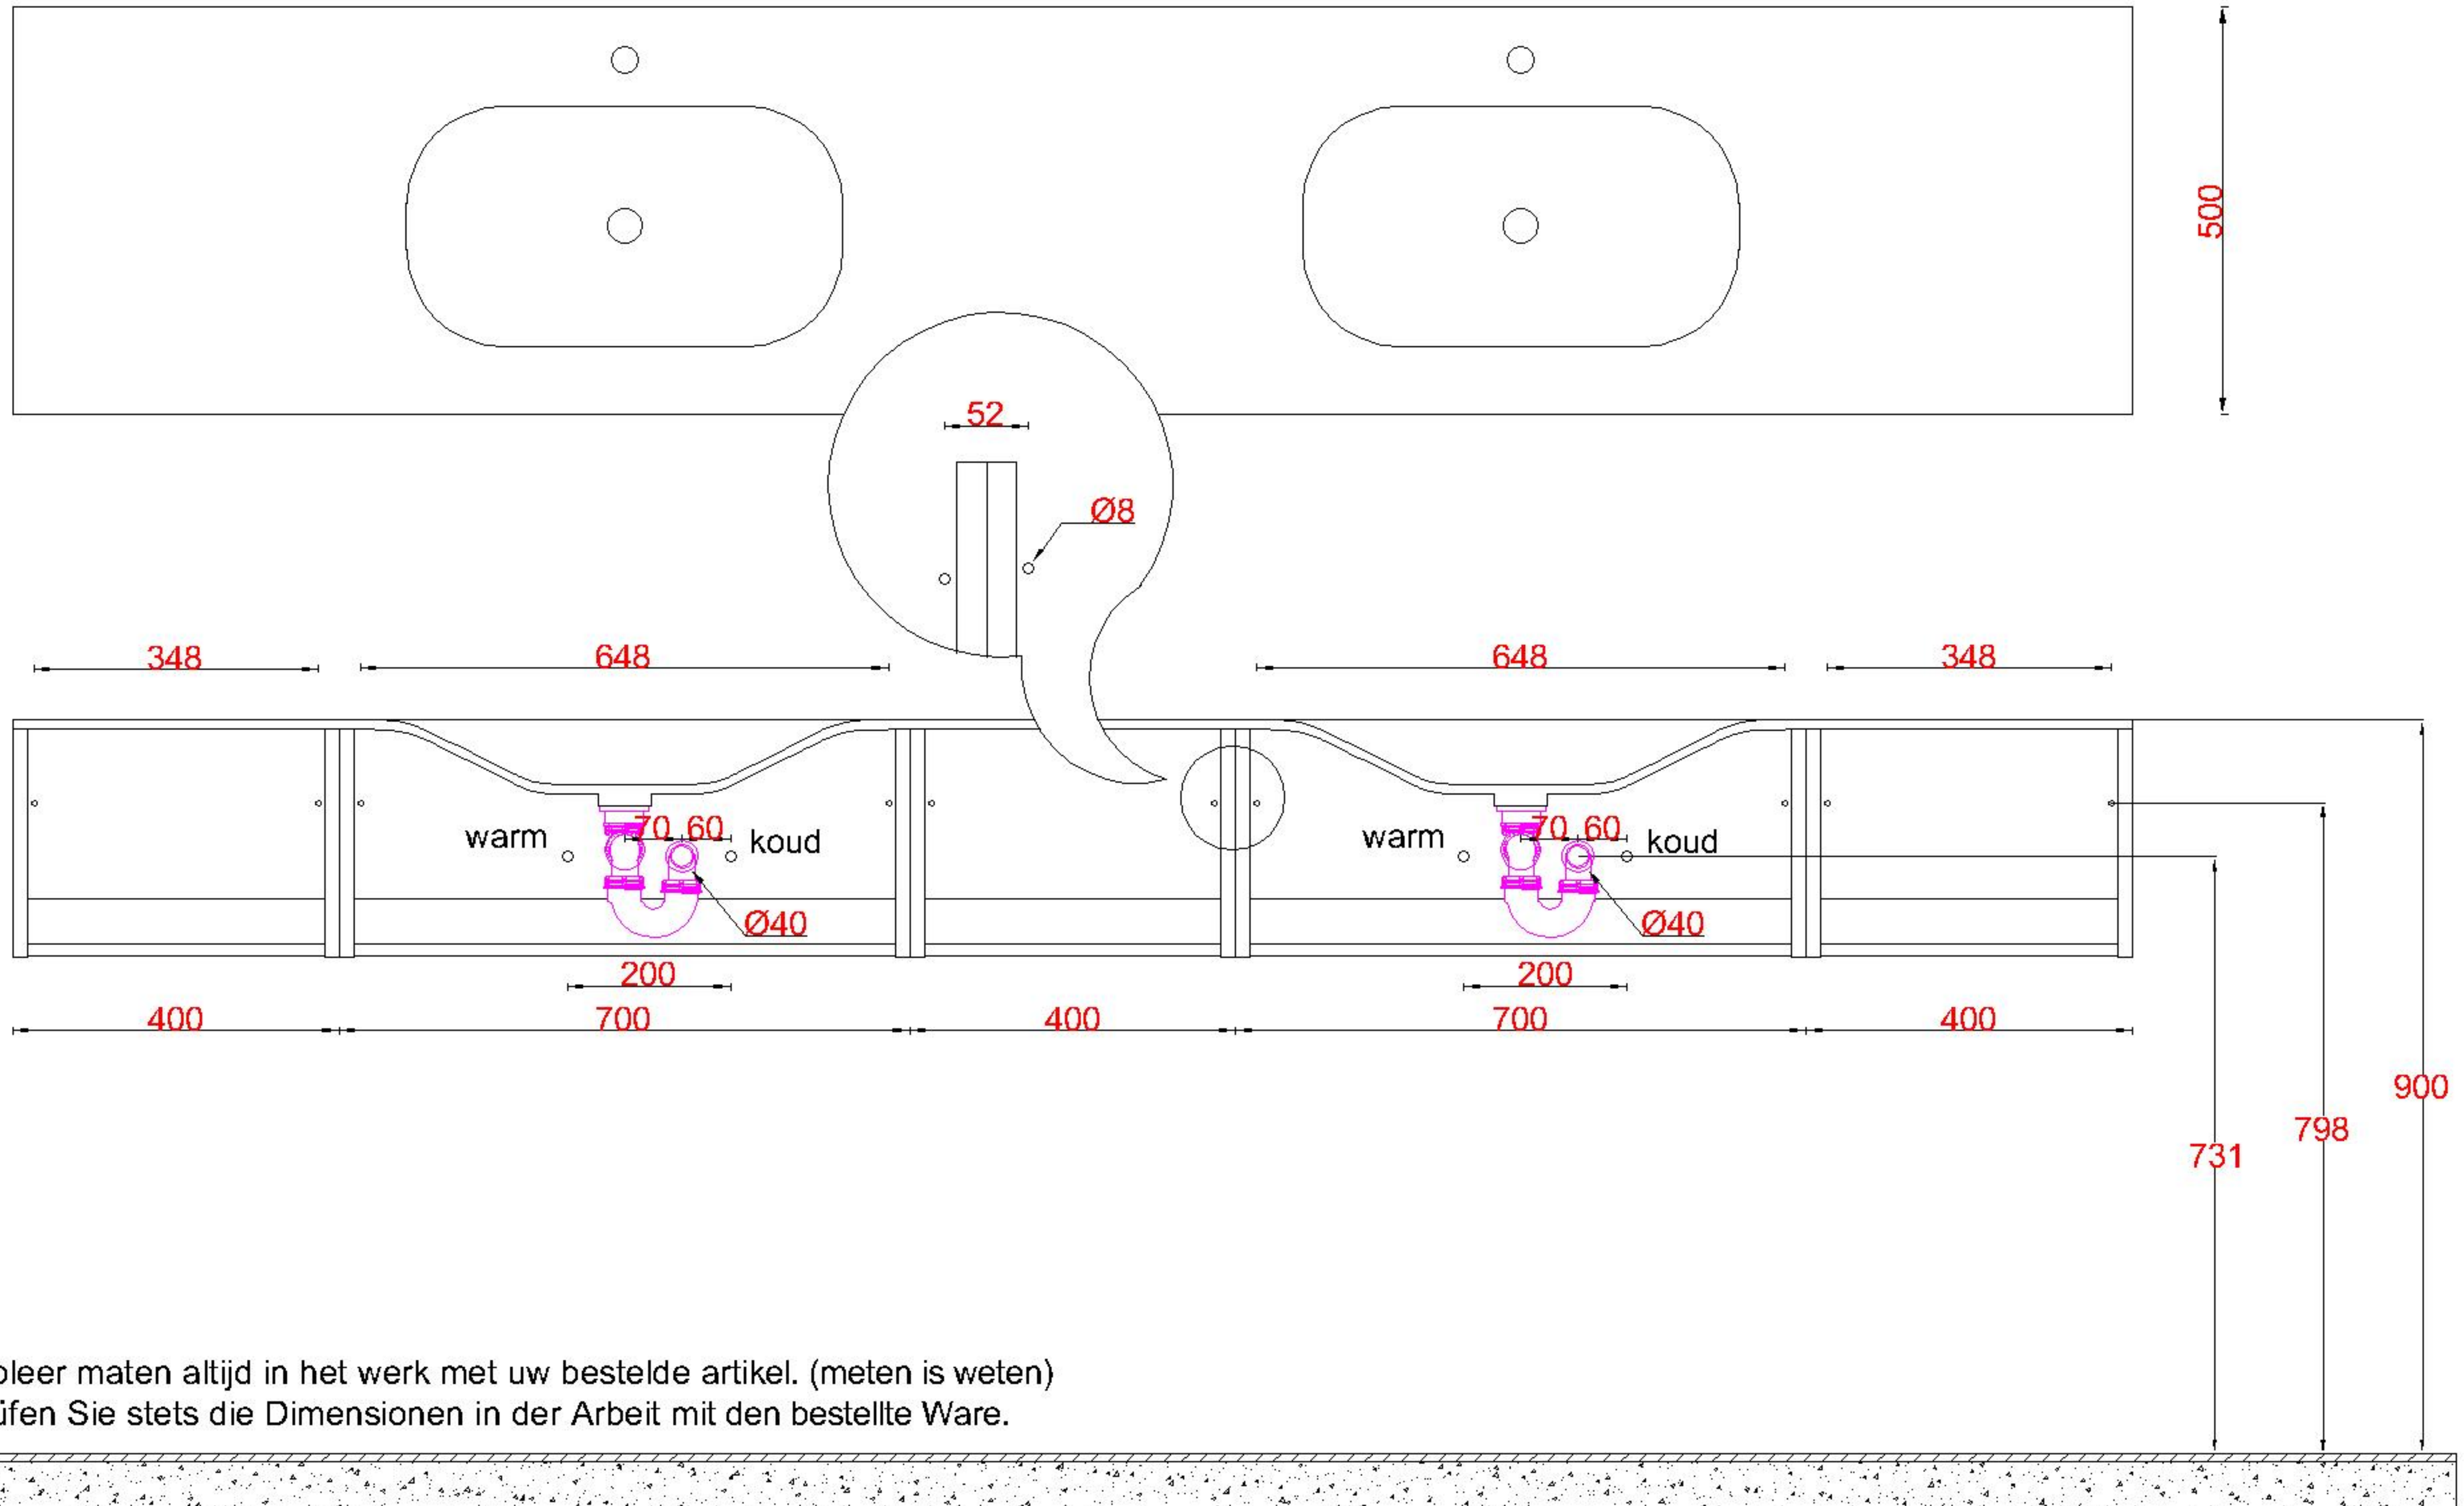

Wastafelblad

1x WK 500 NLL-C
2x WS 500-701

3x WK 500 NLM-C
12x WS 500 (L+M+R)

1x WK 500 NLR-C

LET OP: Controleer maten altijd in het werk met uw bestelde artikel. (meten is weten)

ACHTUNG: Prüfen Sie stets die Dimensionen in der Arbeit mit den bestellte Ware.