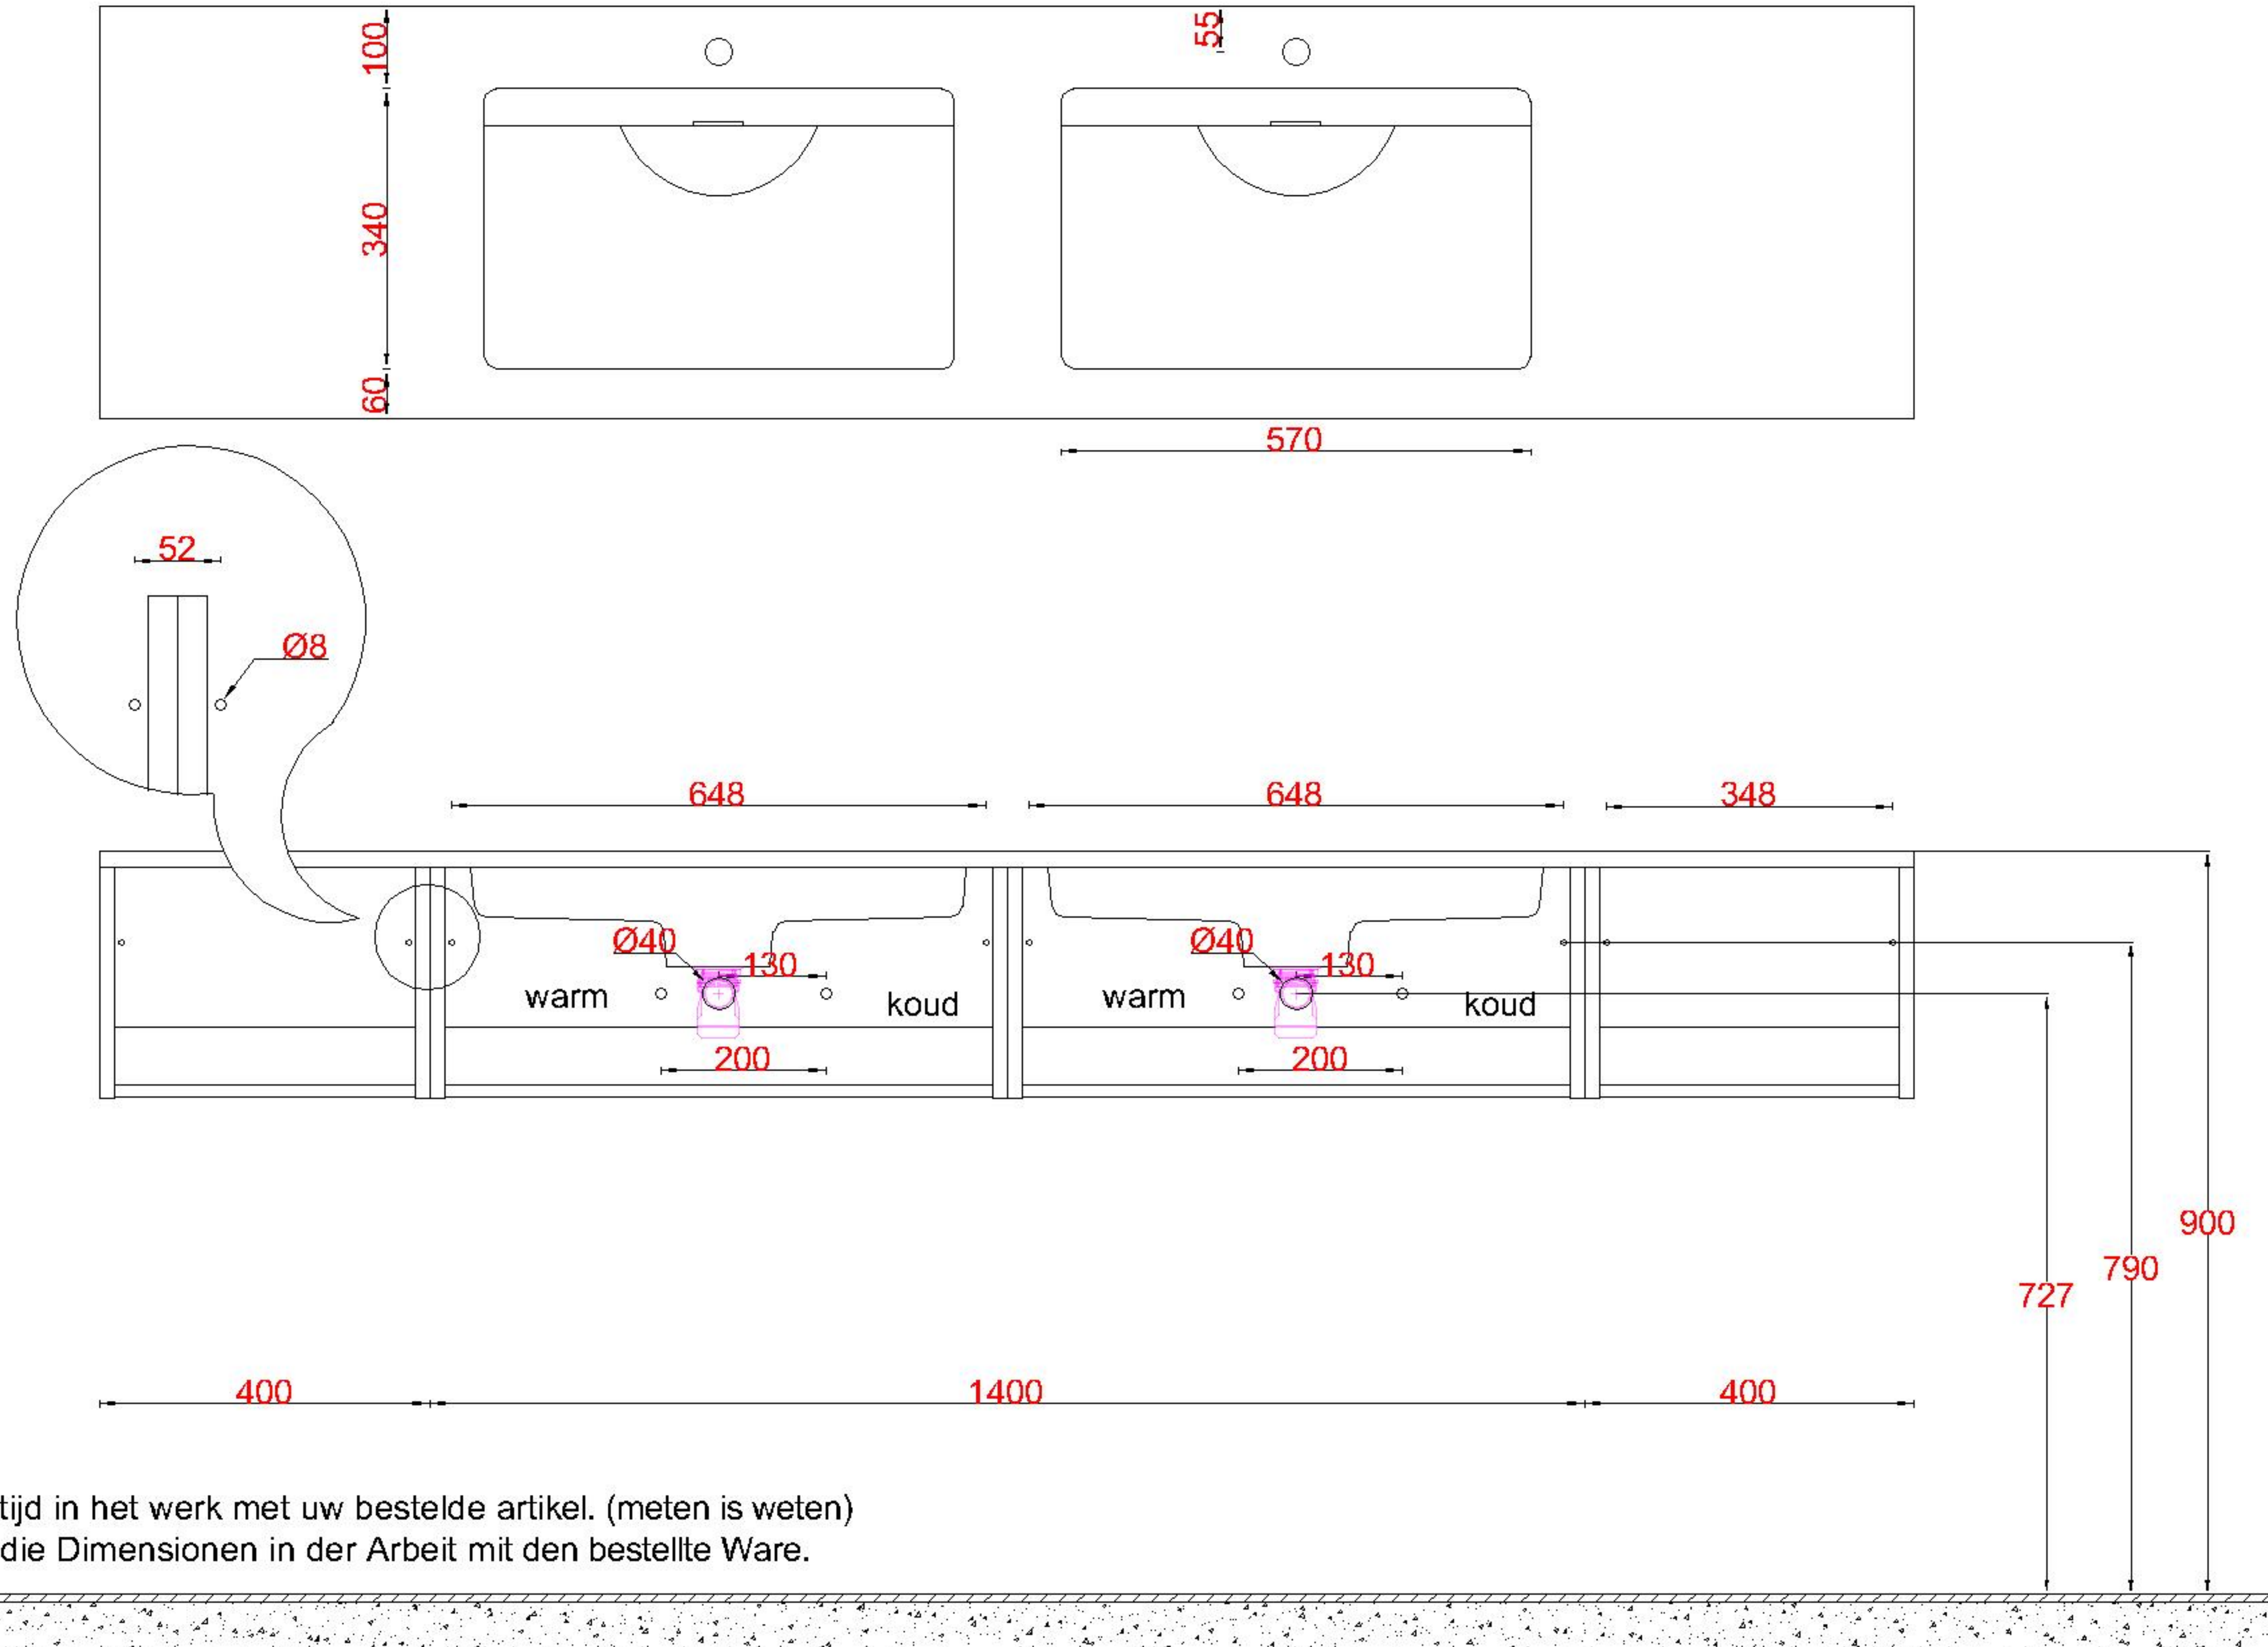

Wastafelblad

1x WK 500 NLL-C
2x WM 705 OG1

2x WK 500 NLM-C
8 WM MW (L+M+R)

1x WK 500 NLR-C

LET OP: Controleer maten altijd in het werk met uw bestelde artikel. (meten is weten)

ACHTUNG: Prüfen Sie stets die Dimensionen in der Arbeit mit den bestellte Ware.