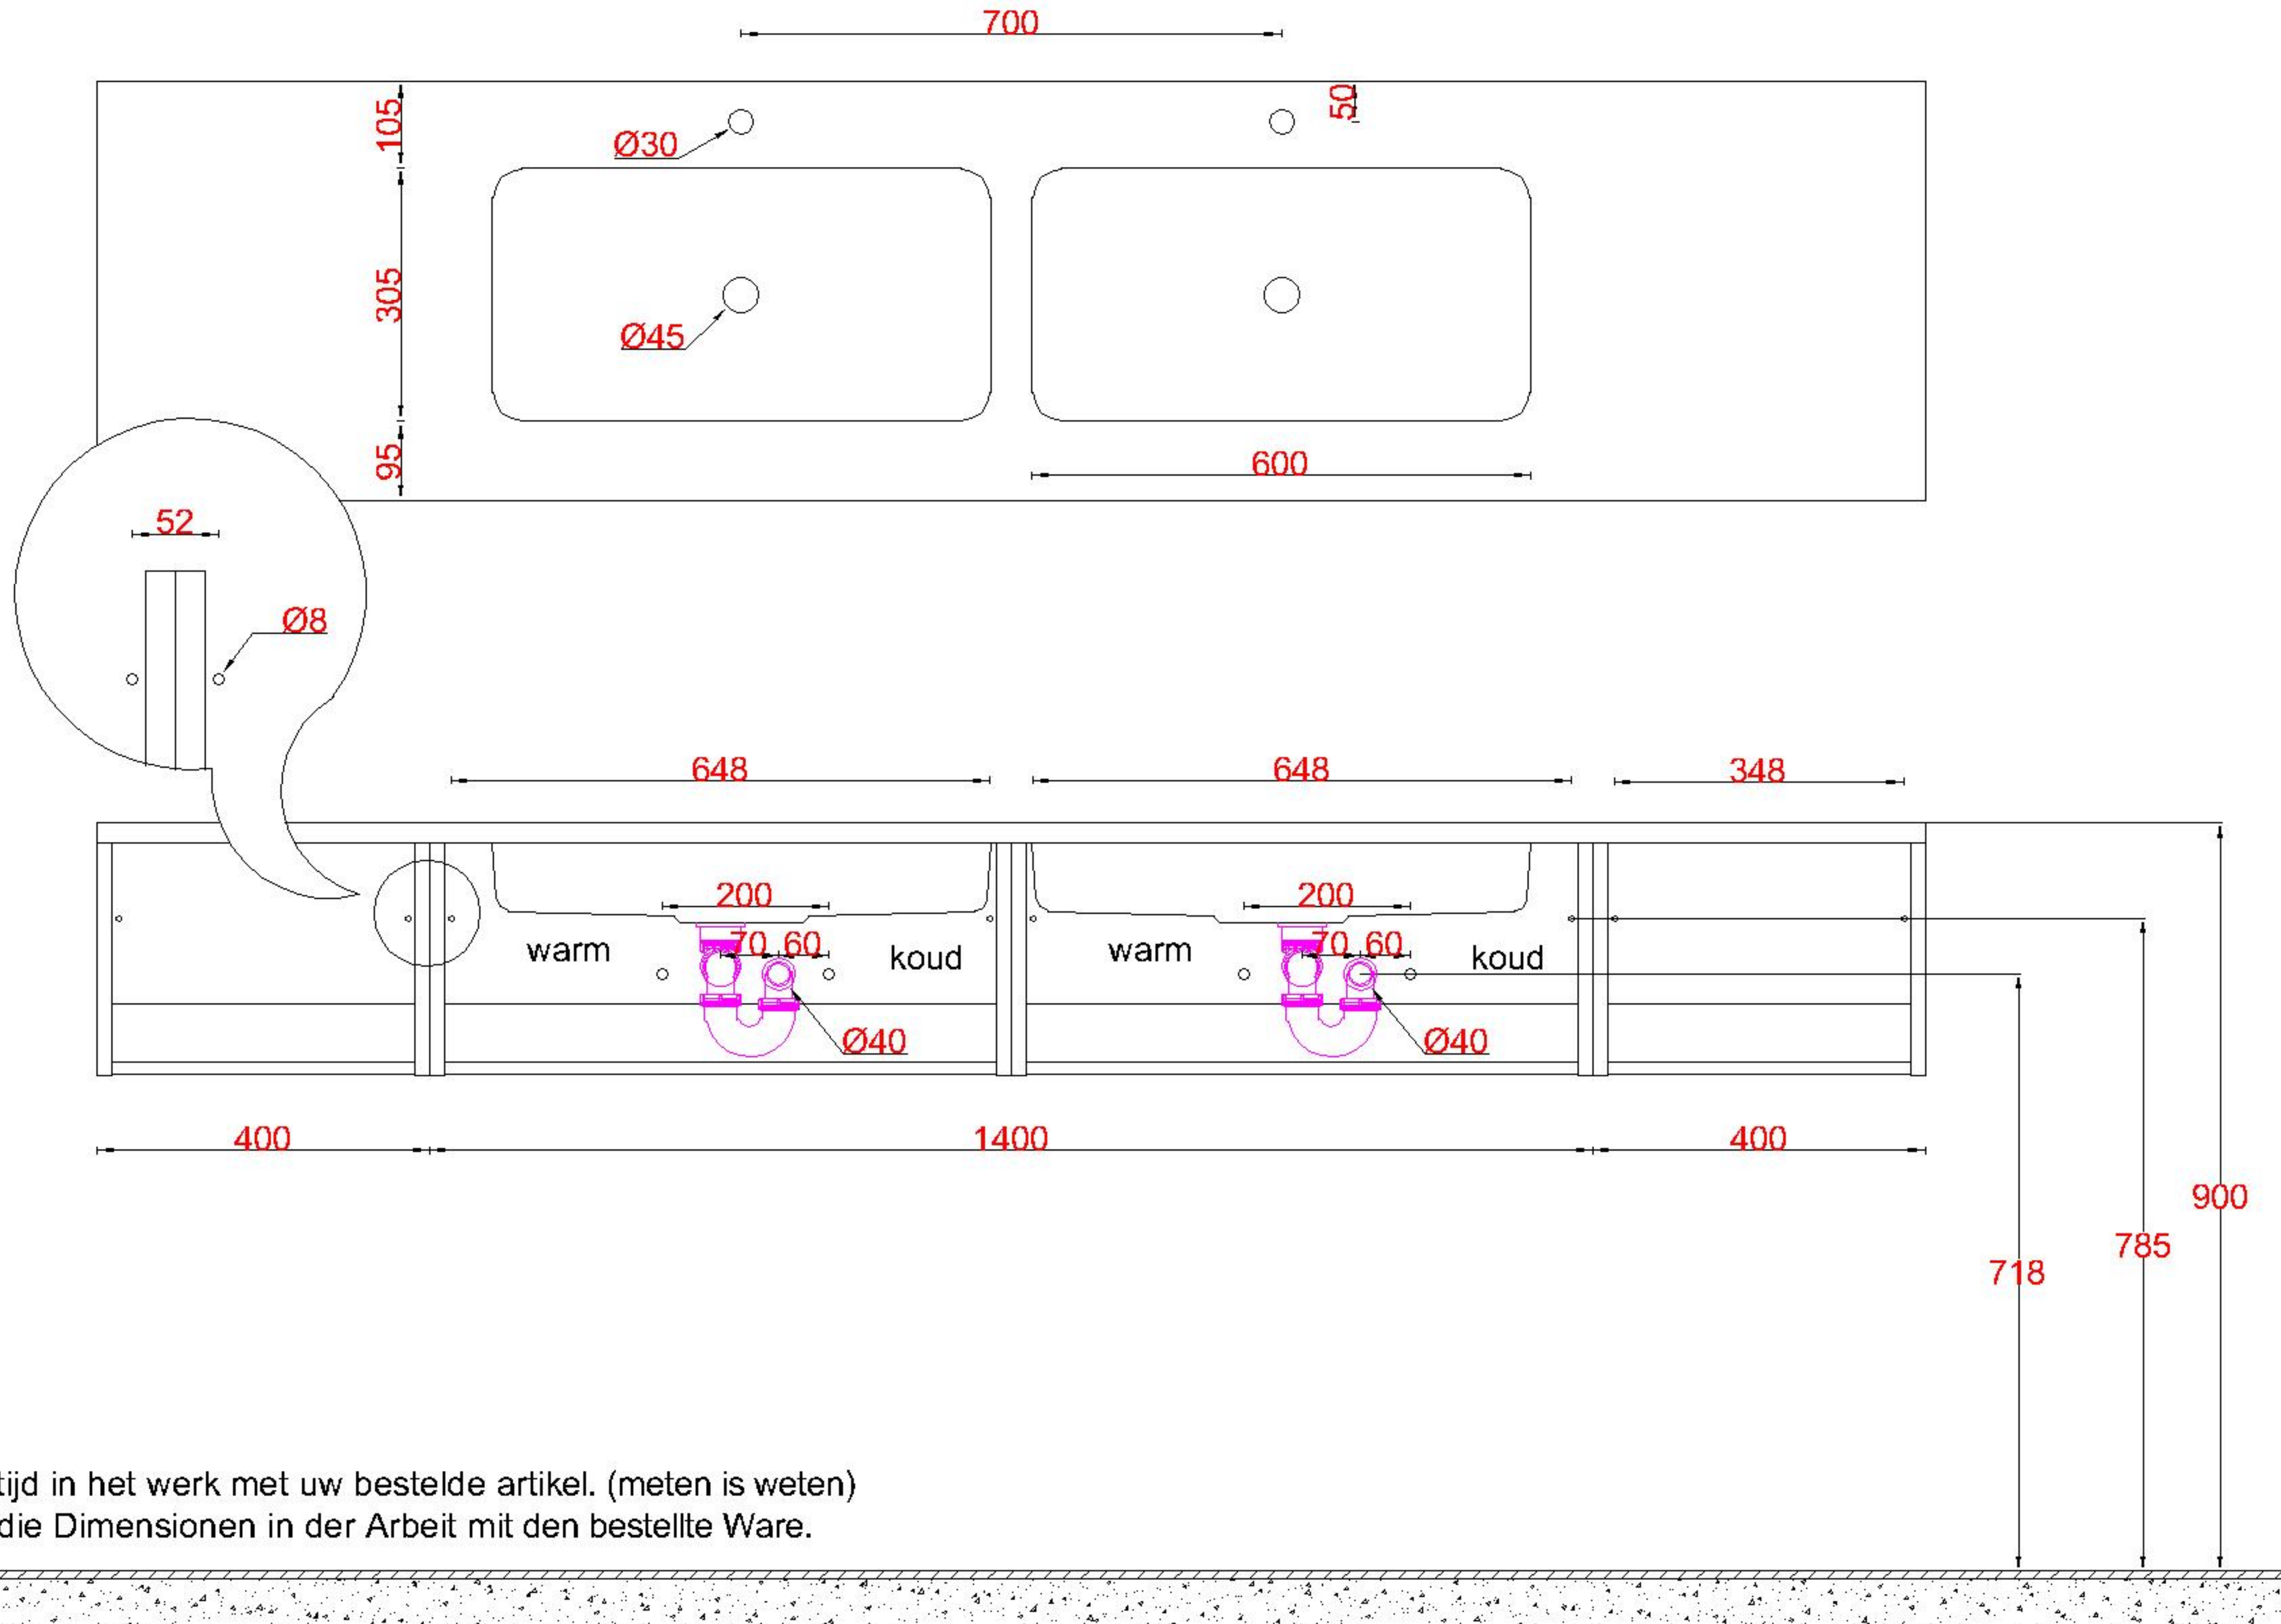

Wastafelblad

1x WK 500 NLL-C
2x WM 705 OGD1

2x WK 500 NLM-C
8x WM MW (L+M+R)

1x WK 500 NLR-C

LET OP: Controleer maten altijd in het werk met uw bestelde artikel. (meten is weten)

ACHTUNG: Prüfen Sie stets die Dimensionen in der Arbeit mit den bestellte Ware.