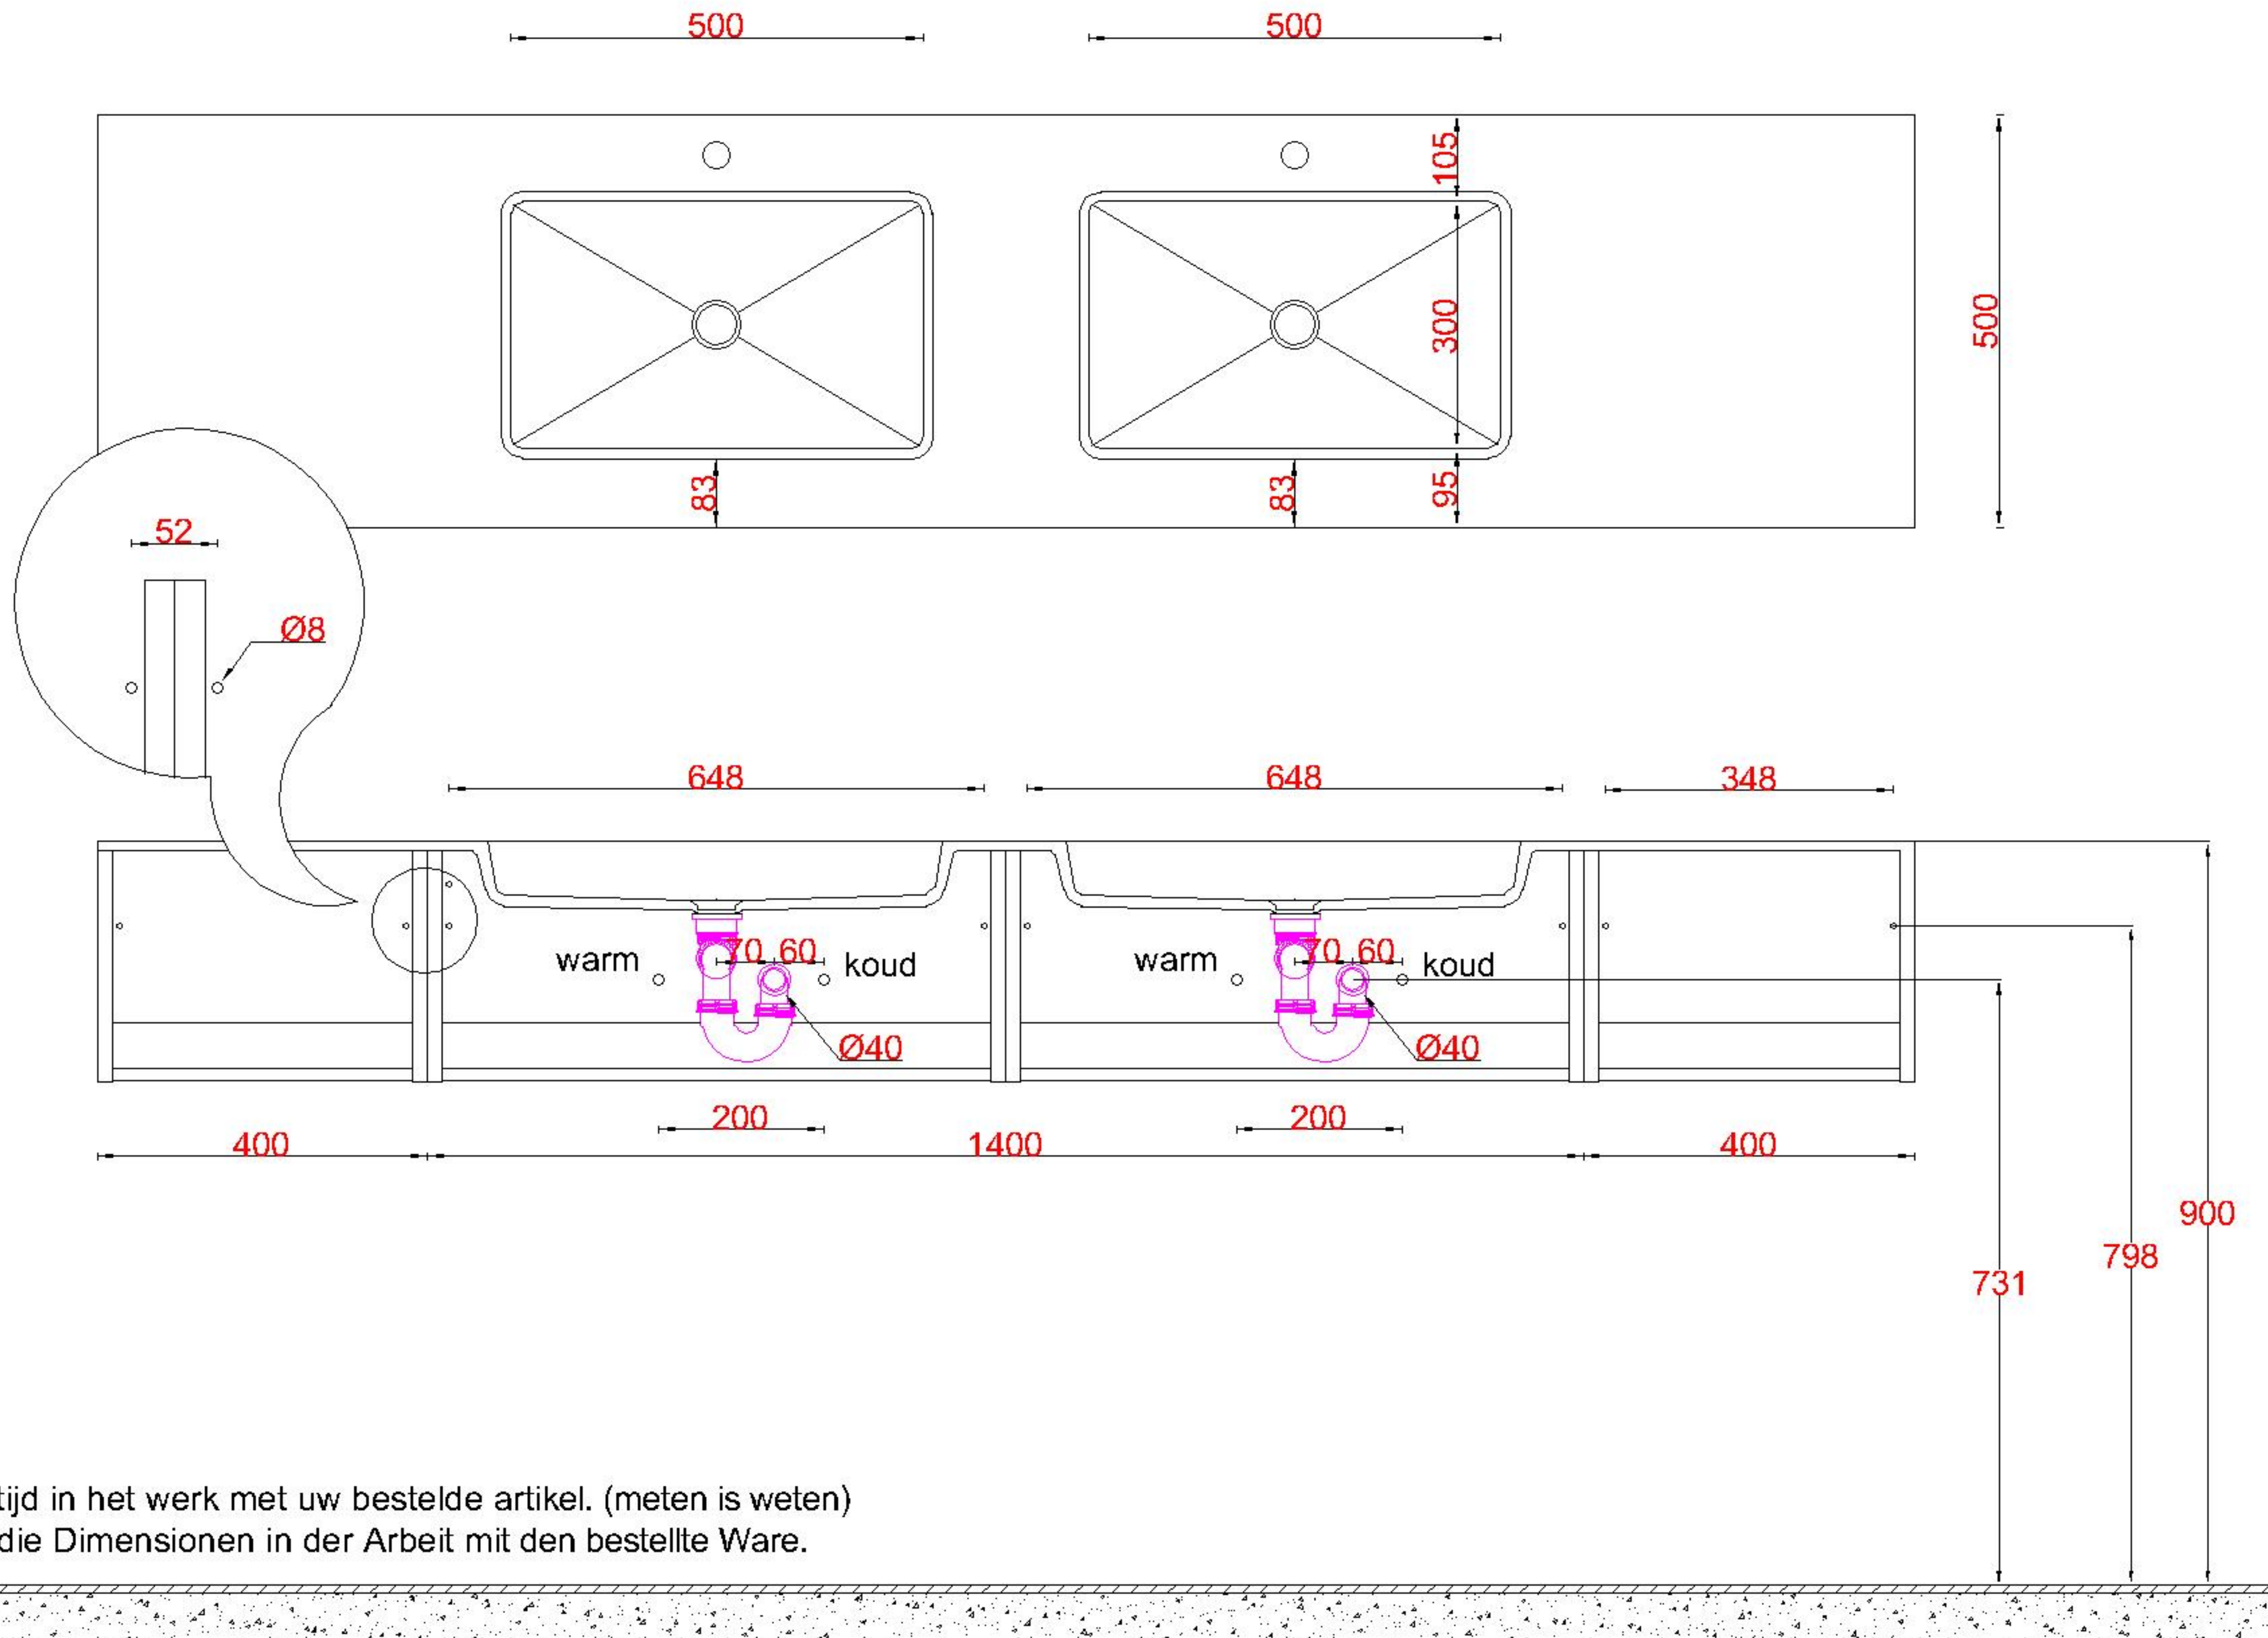

Wastafelblad

1x WK 500 NLL-C
2x WS 503-701

2x WK 500 NLM-C
8x WS 503 (L+R)

1x WK 500 NLR-C

LET OP: Controleer maten altijd in het werk met uw bestelde artikel. (meten is weten)

ACHTUNG: Prüfen Sie stets die Dimensionen in der Arbeit mit den bestellte Ware.