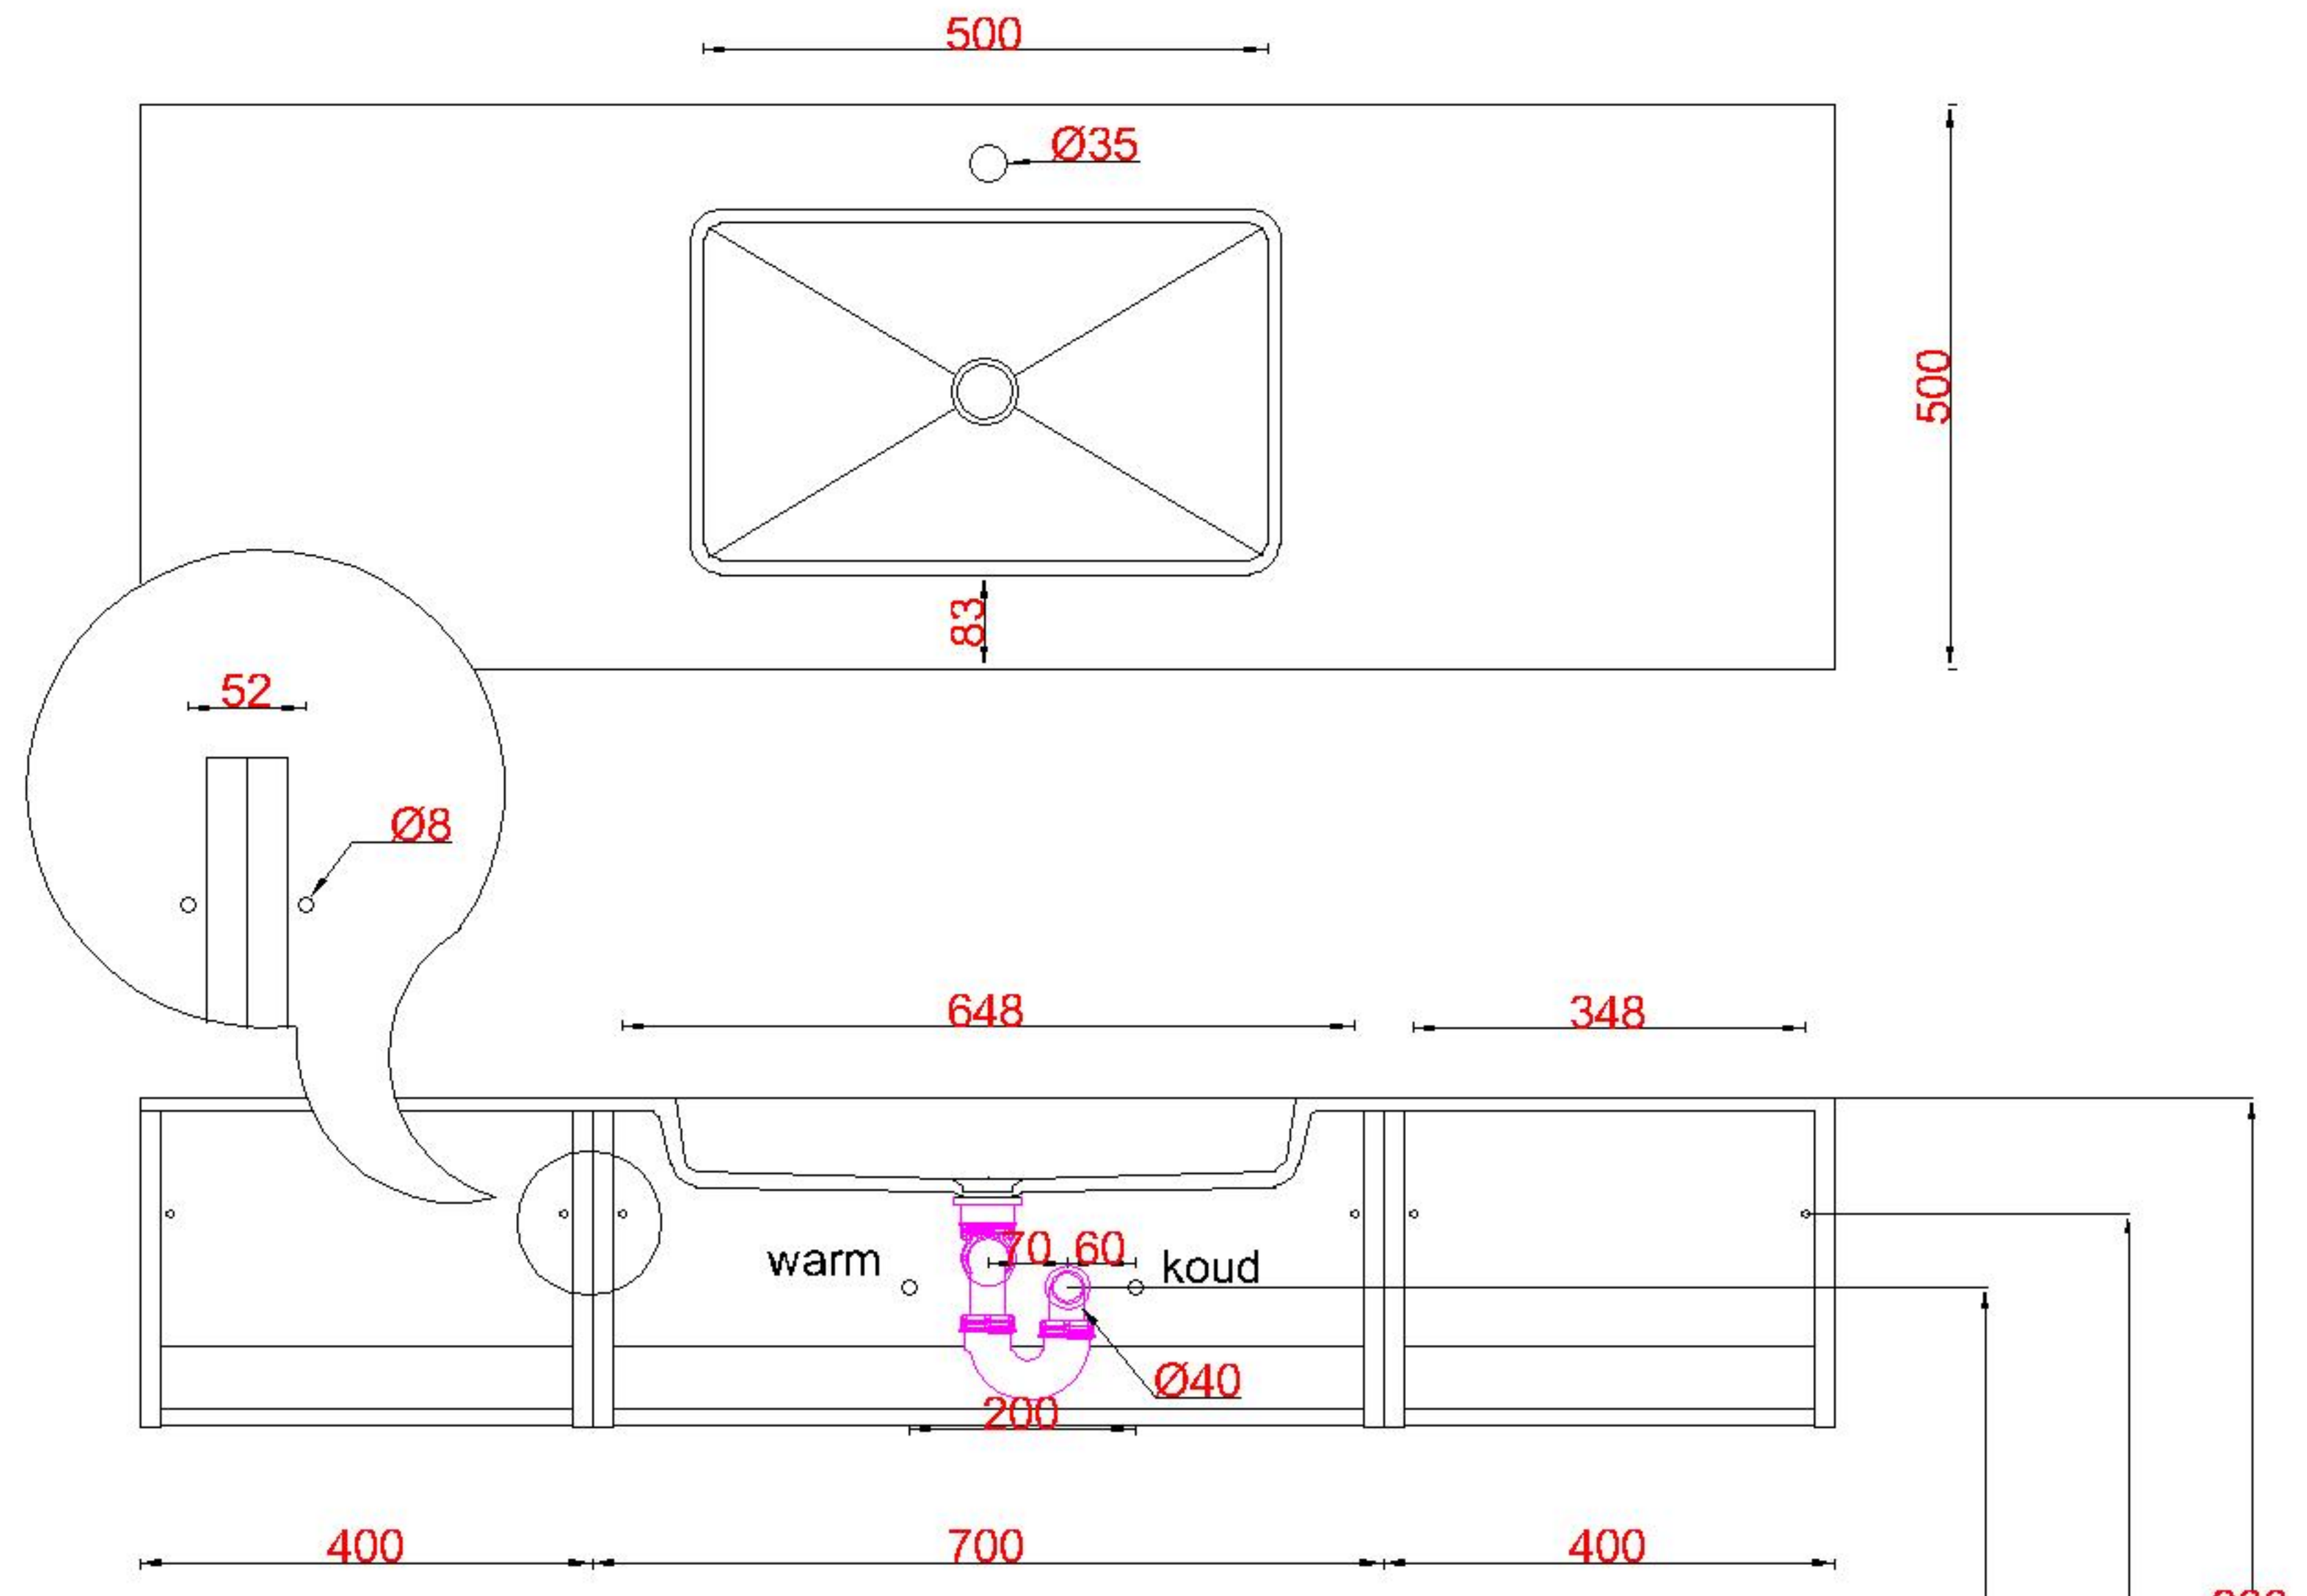

Wastafelblad

1x WK 500 NLL-C
1x WS 503-701

1x WK 500 NLM-C
8x WS 500 (L+R)

1x 500 NLR-C

LET OP: Controleer maten altijd in het werk met uw bestelde artikel. (meten is weten)
ACHTUNG: Prüfen Sie stets die Dimensionen in der Arbeit mit den bestellte Ware.