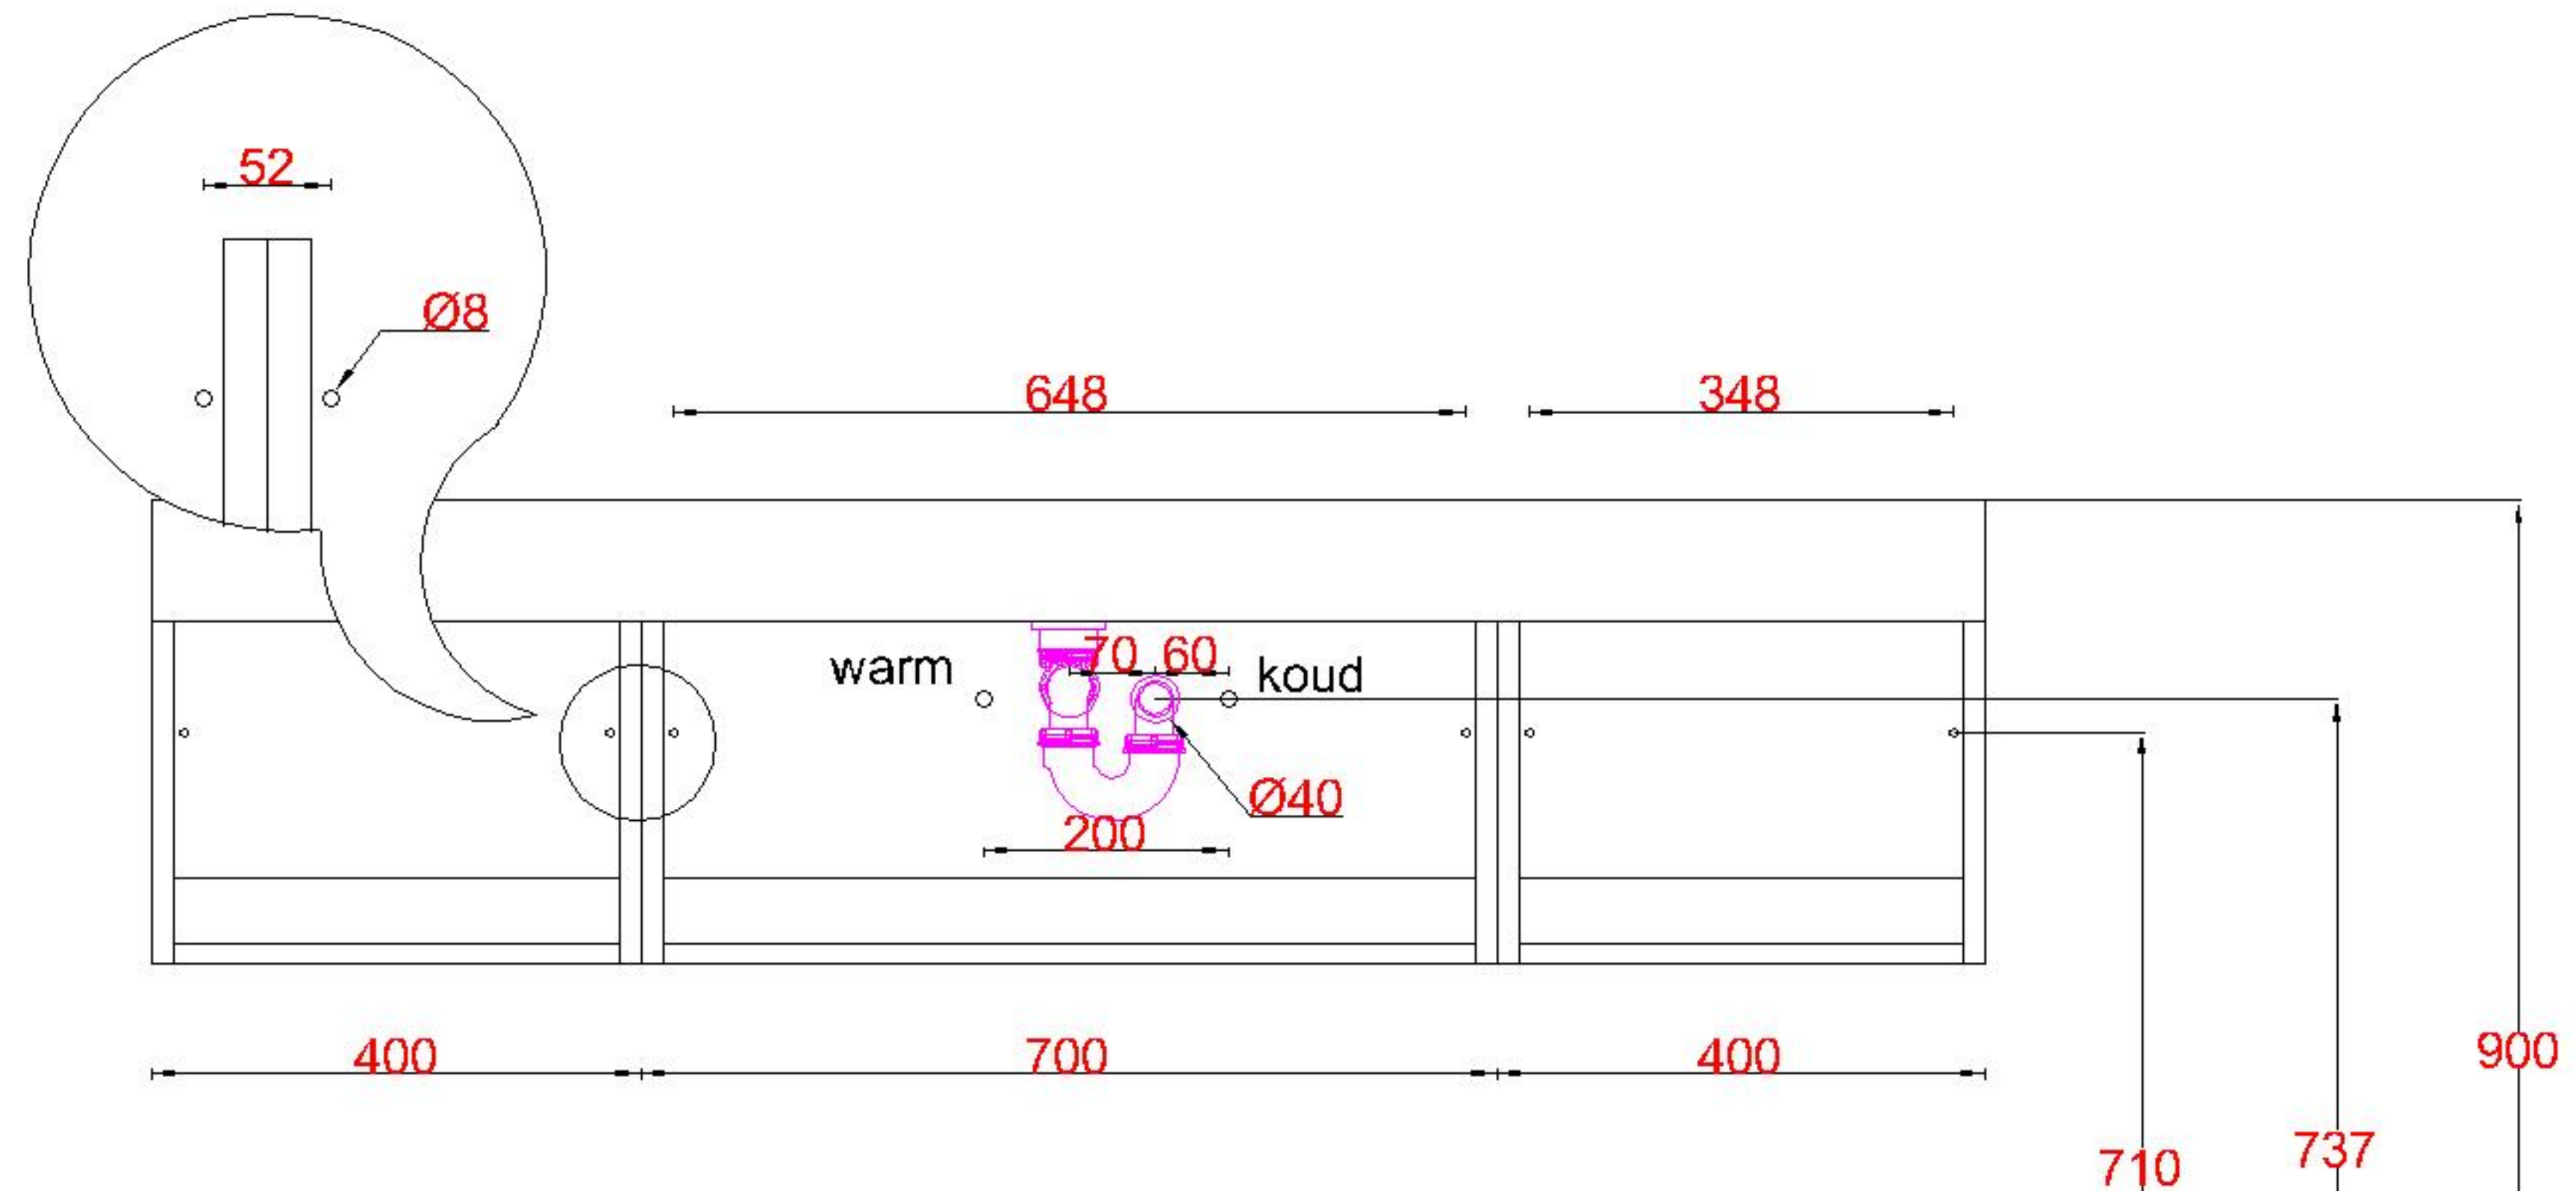

# Wastafelblad

1x WK 500 NLL-C  
1x WB 500-701

1x WK 500 NLM-C  
8x WB 500 (L+R)

1x 500 NLR-C

**LET OP:** Controleer maten altijd in het werk met uw bestelde artikel. (meten is weten)

**ACHTUNG:** Prüfen Sie stets die Dimensionen in der Arbeit mit den bestellte Ware.