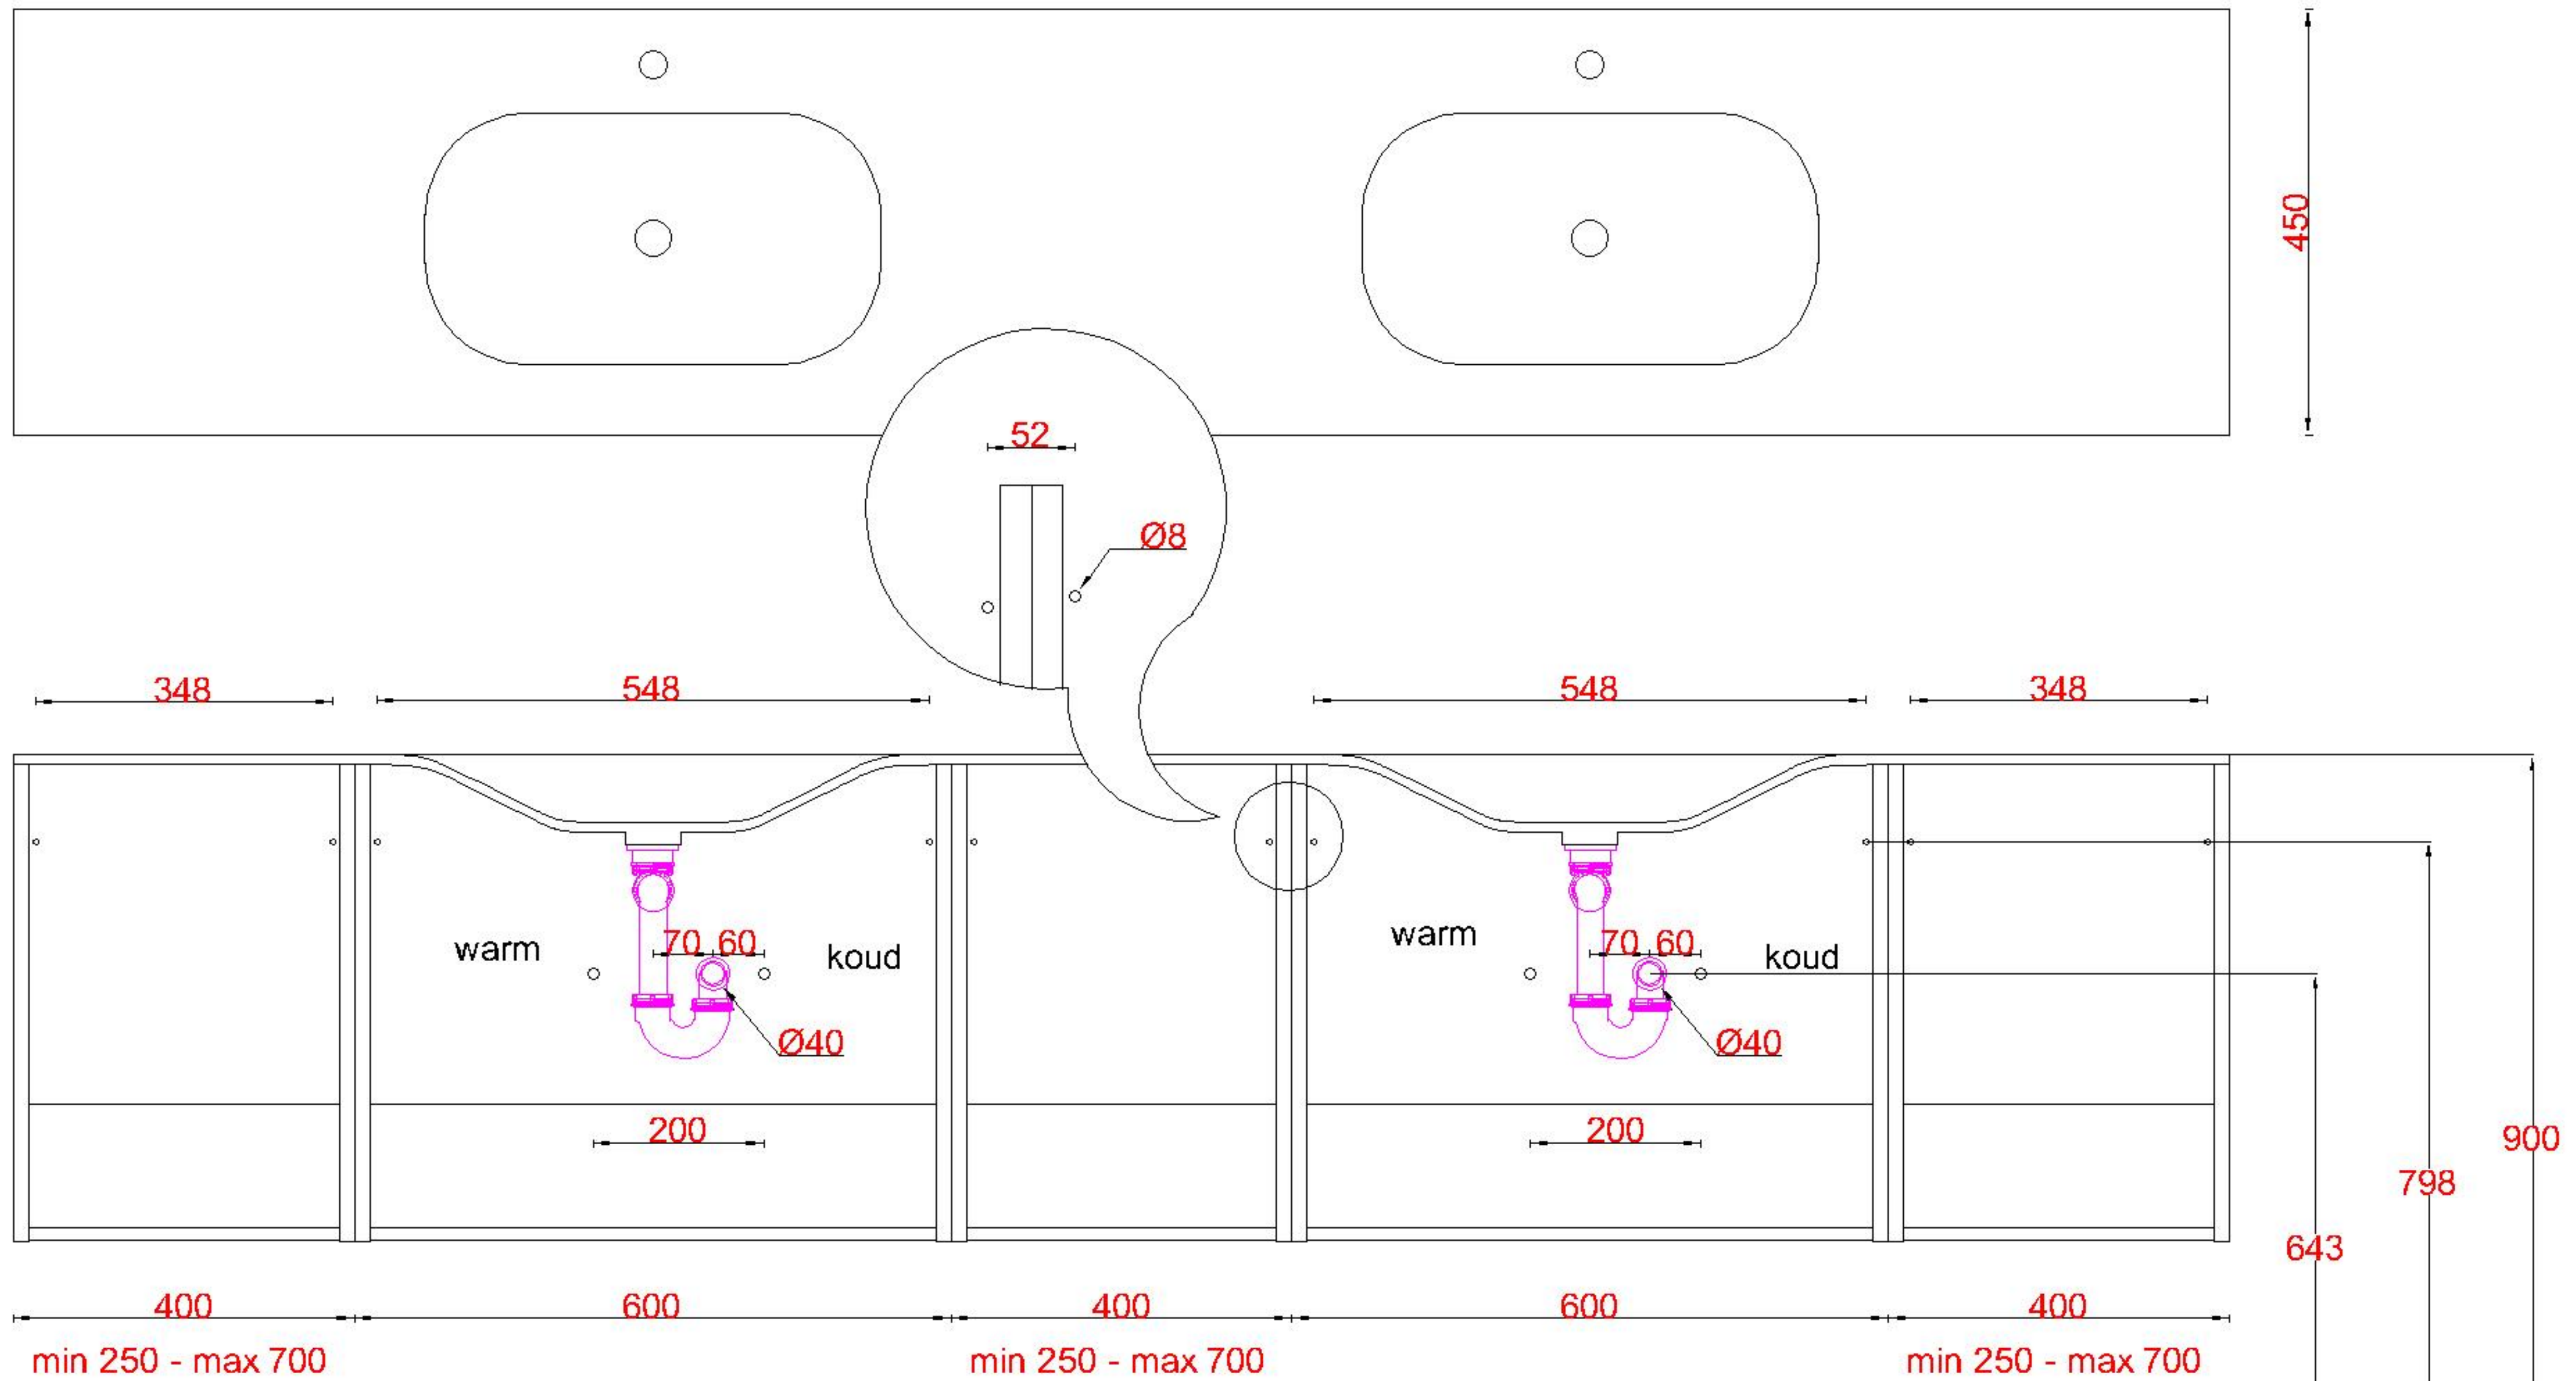

# Wastafelblad

1x WK 463 NLL-C / WK 464 NLL-C  
2x WS 460-701

3x WK 463 NLM-C / WK 464 NLL-C  
12x WS 460 (L+M+R)

1x WK 463 NLR-C / WK 464 NLR-C

**LET OP:** Controleer maten altijd in het werk met uw bestelde artikel. (meten is weten)

**ACHTUNG:** Prüfen Sie stets die Dimensionen in der Arbeit mit den bestellte Ware.