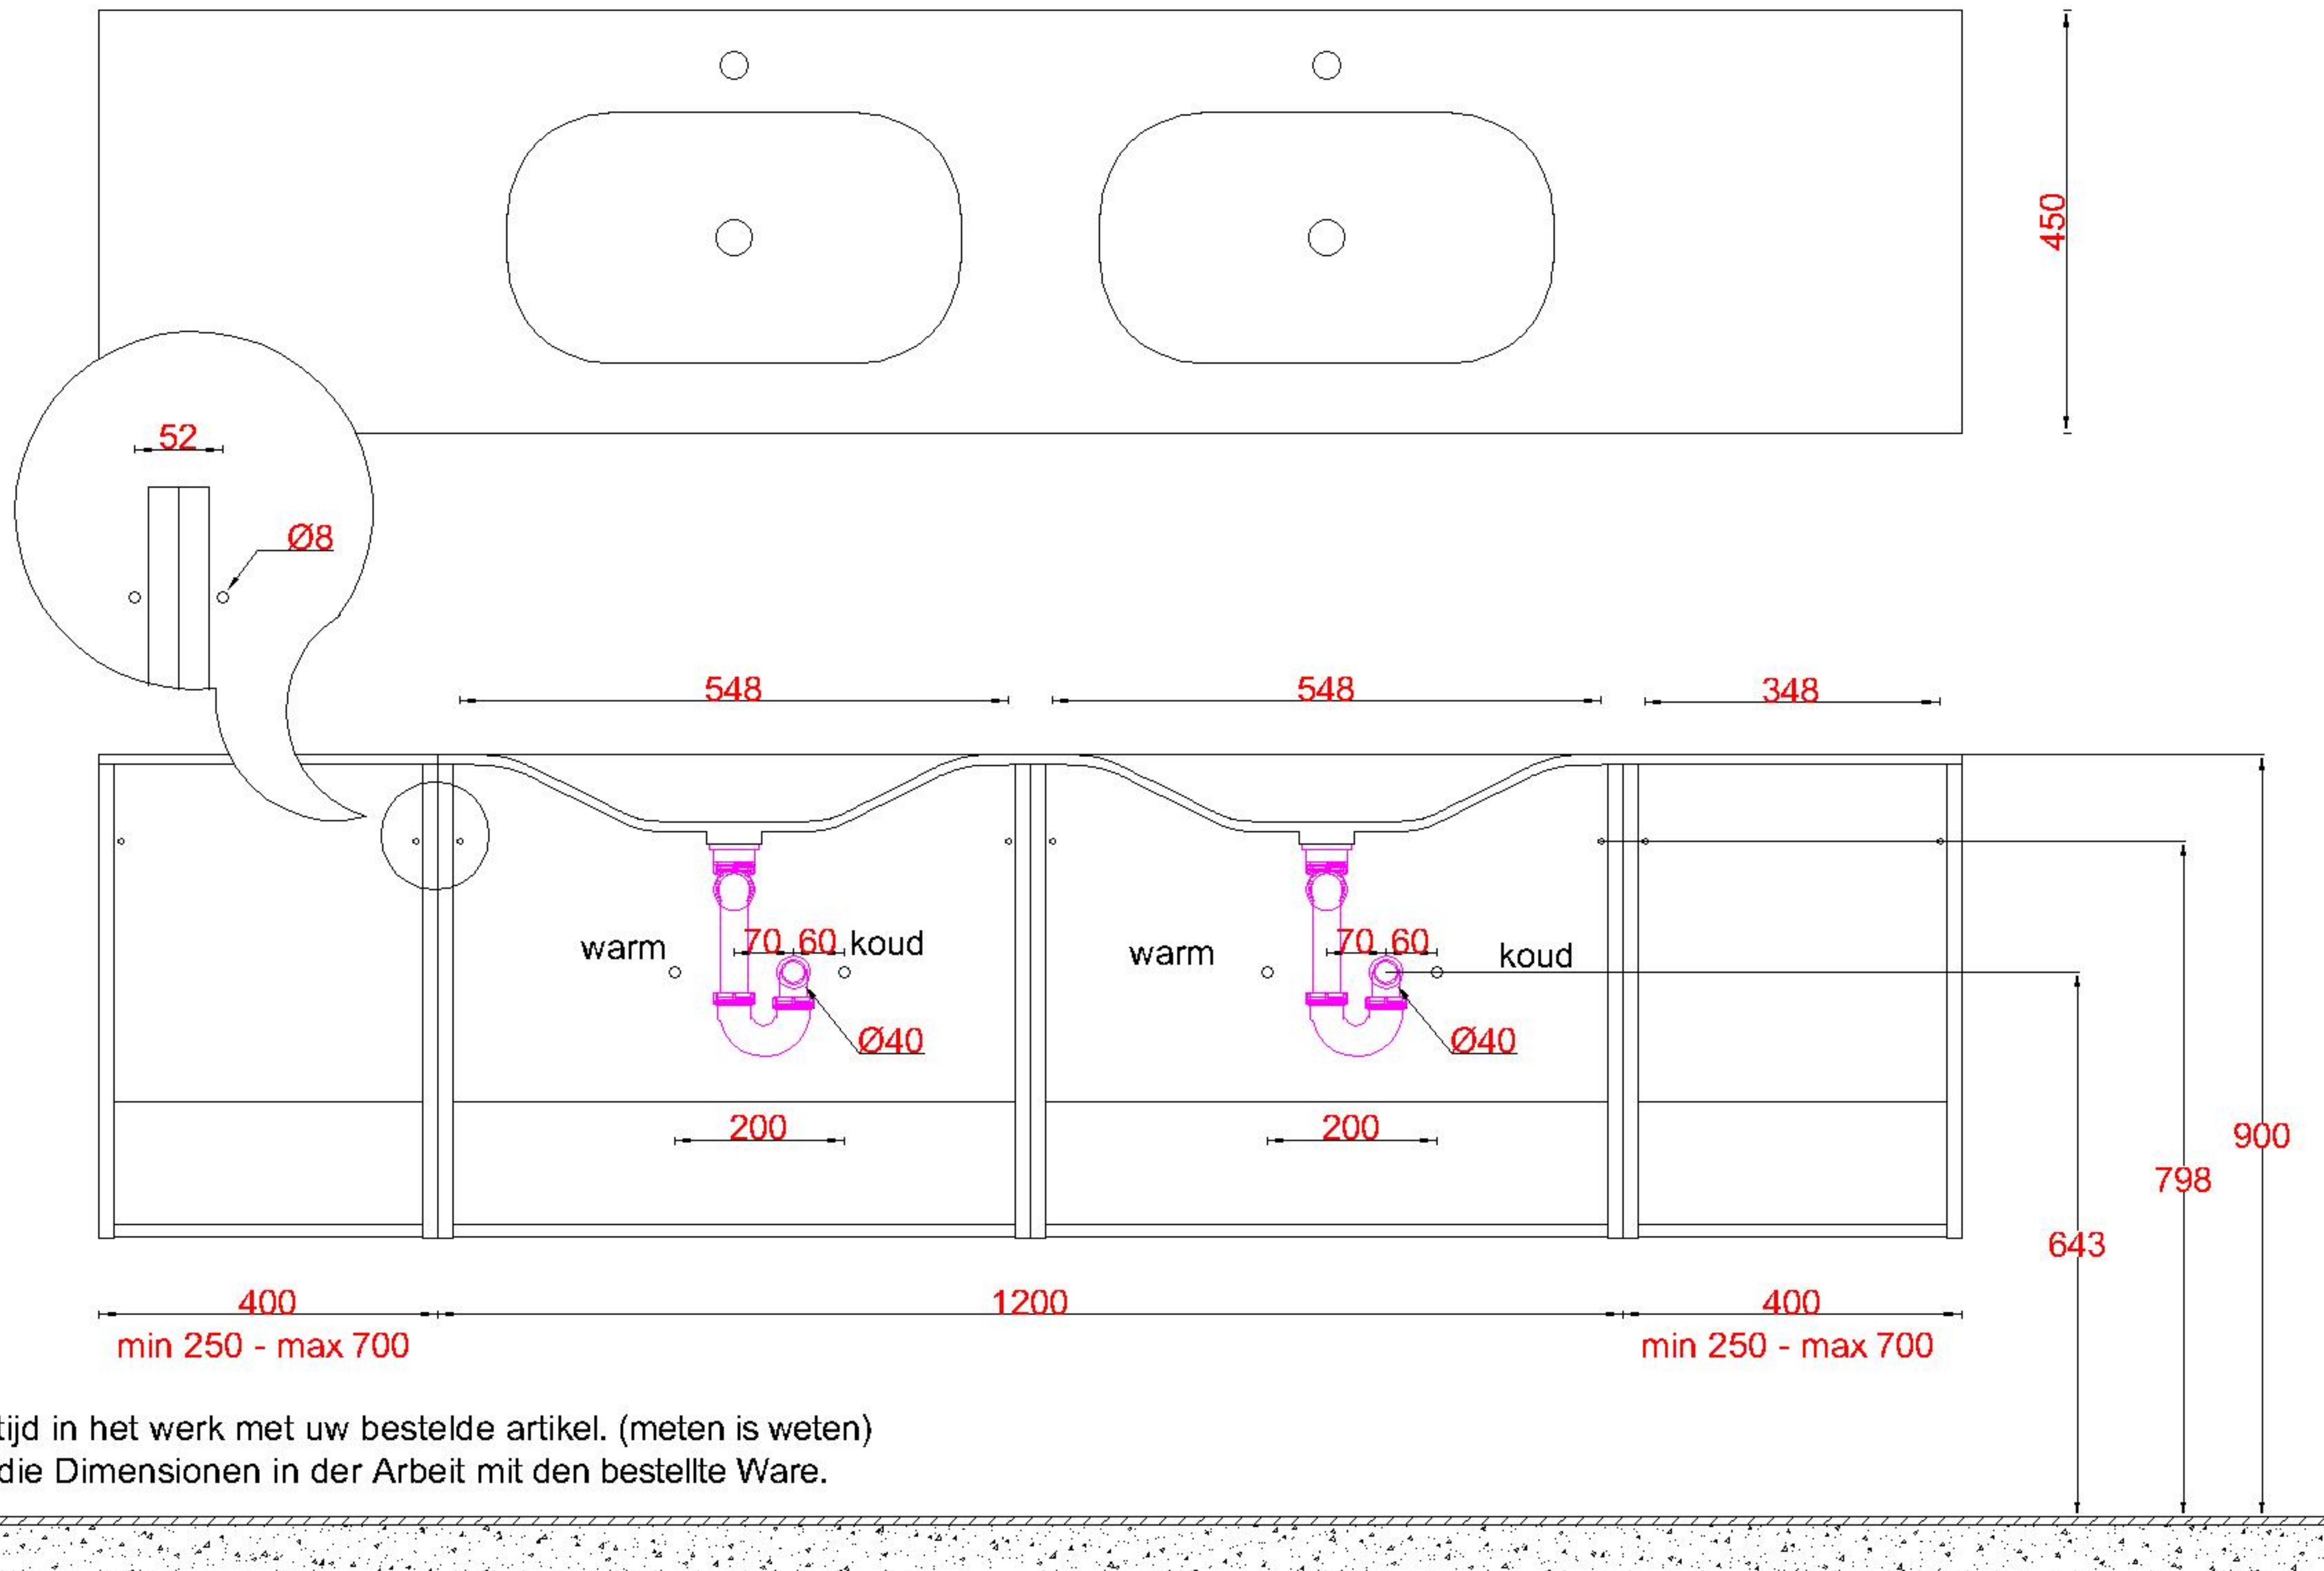

Wastafelblad

1x WK 463 NLL-C / WK 464 NLL-C
2x WS 460-701

2x WK 463 NLM-C / WK 464 NLL-C
8x WS 460 (L+M+R)

1x WK 463 NLR-C / WK 464 NLR-C

LET OP: Controleer maten altijd in het werk met uw bestelde artikel. (meten is weten)

ACHTUNG: Prüfen Sie stets die Dimensionen in der Arbeit mit den bestellte Ware.