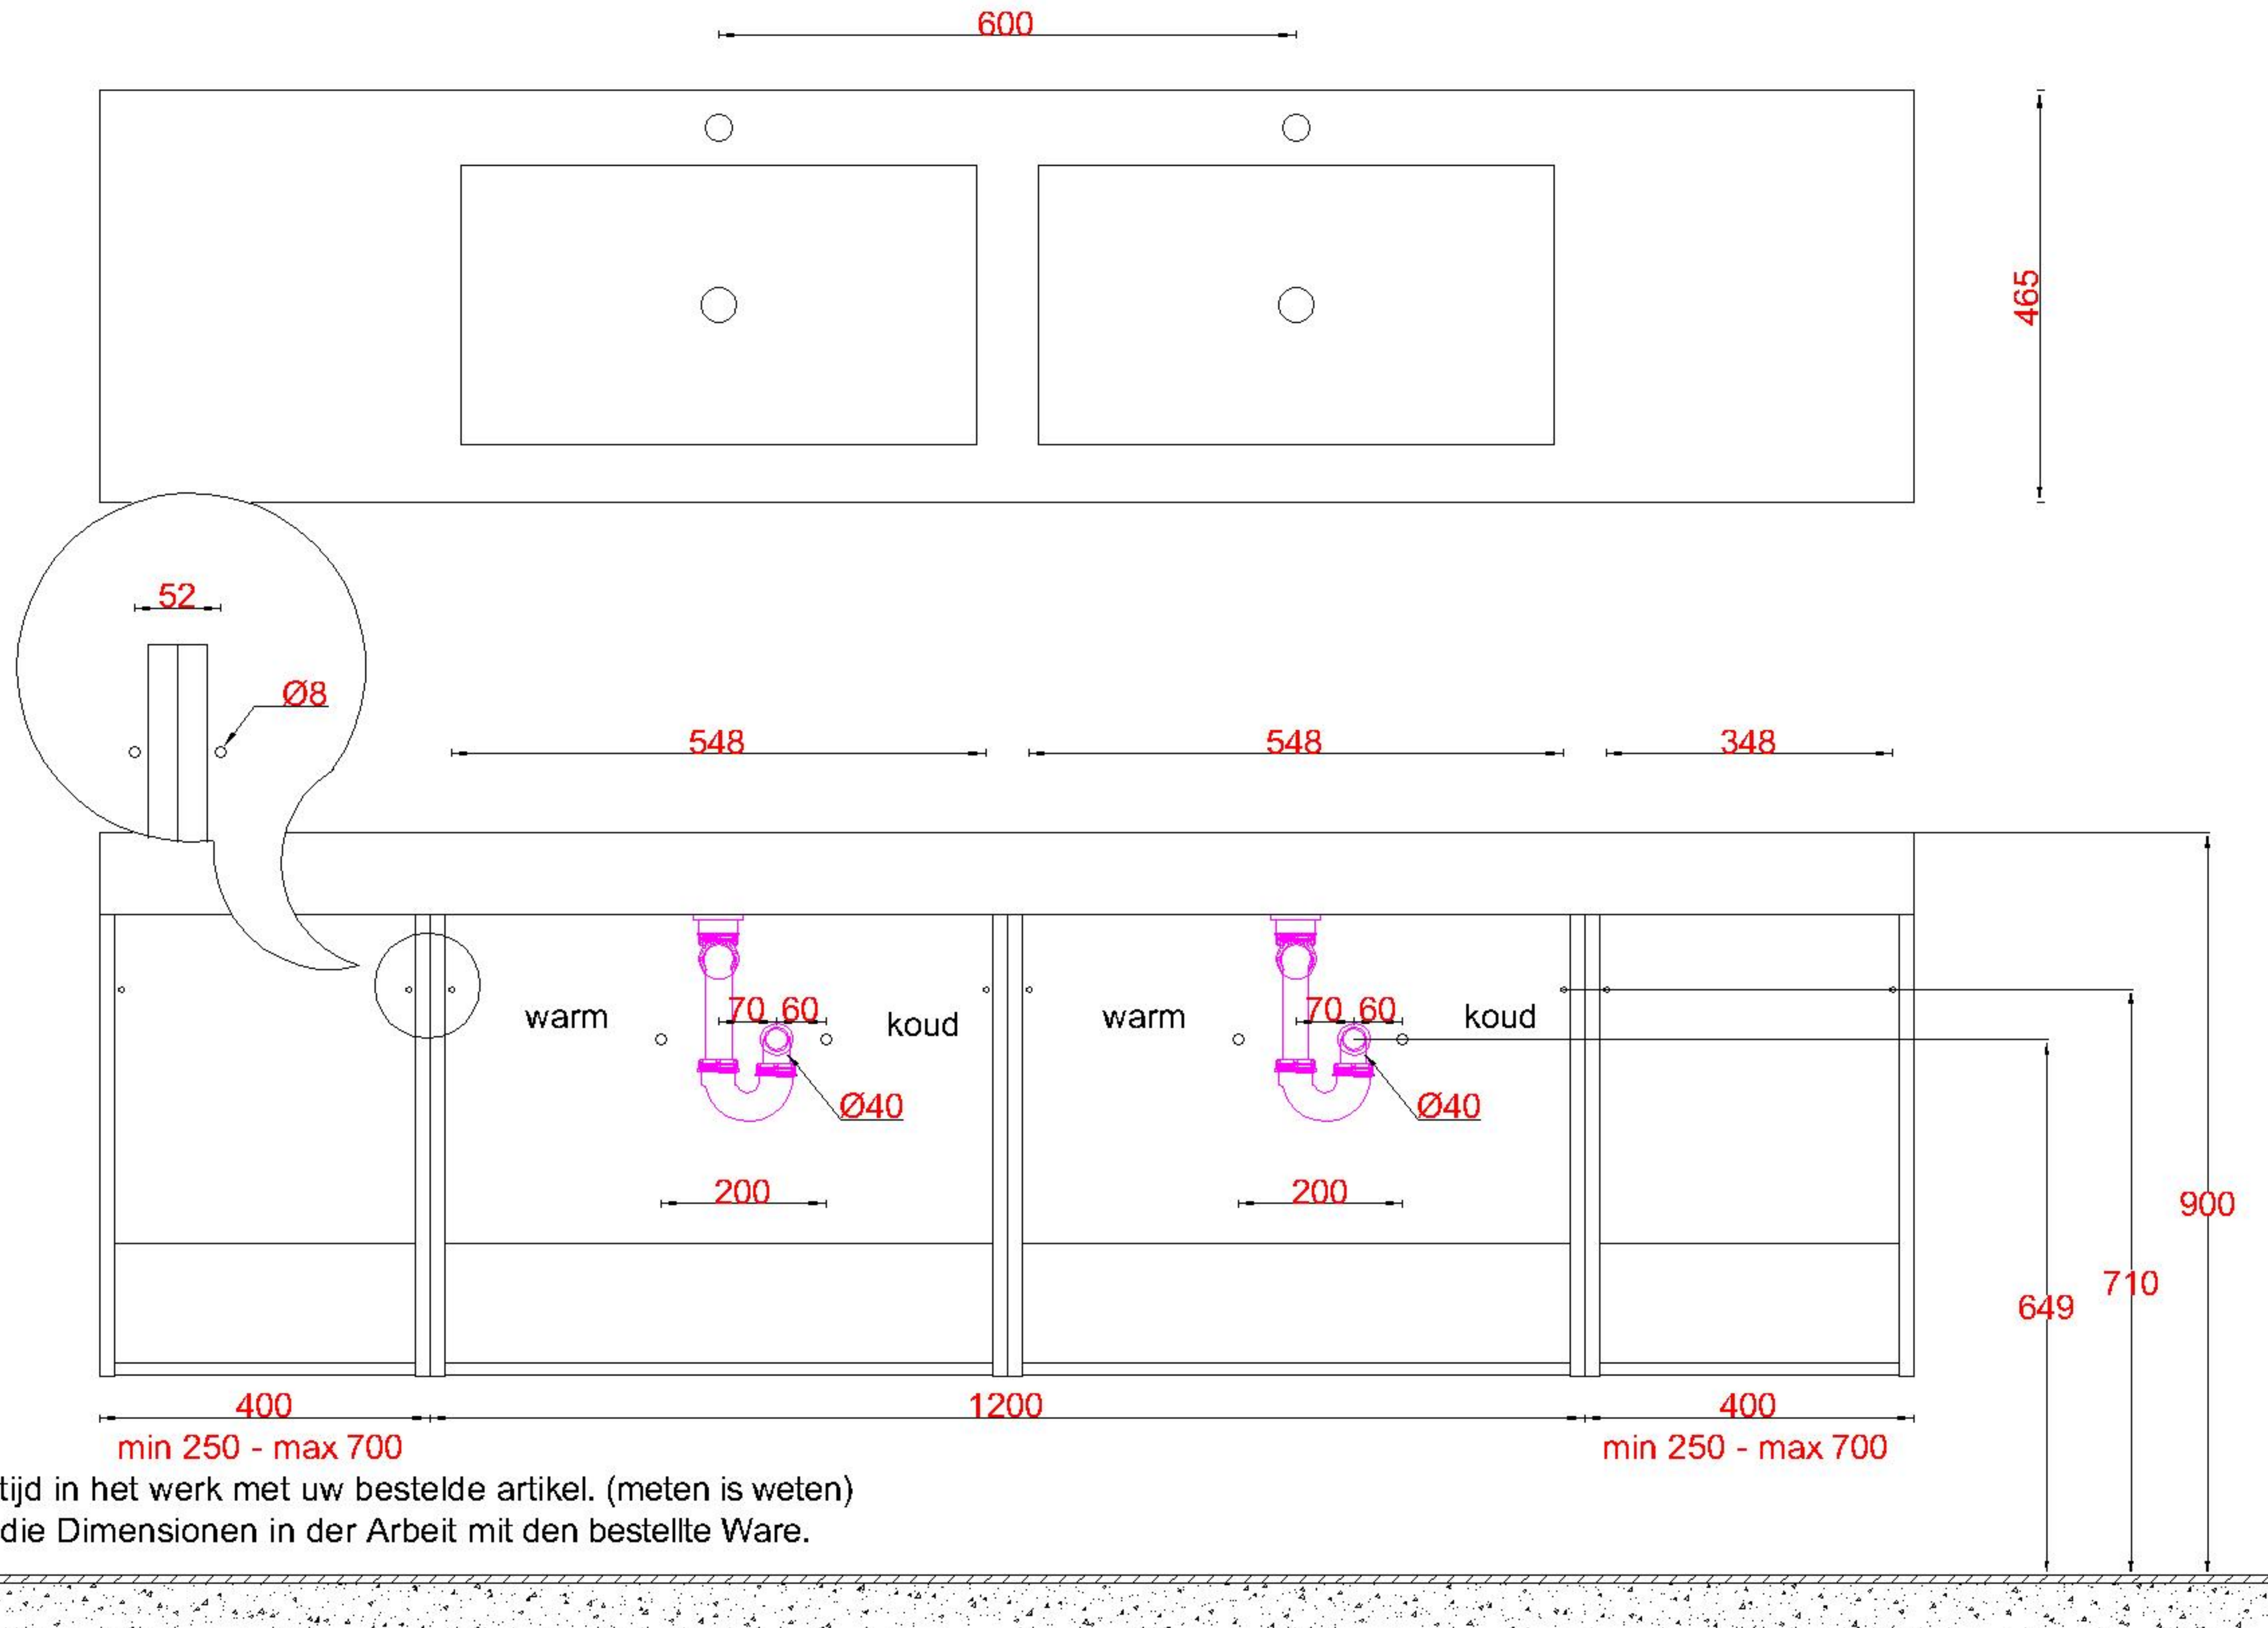

Wastafelblad

1x WK 463 NLL-C / WK 464 NLL-C
2x WB 460-701

2x WK 463 NLM-C / WK 464 NLL-C
8x WB 460 (L+M+R)

1x WK 463 NLR-C / WK 464 NLR-C

LET OP: Controleer maten altijd in het werk met uw bestelde artikel. (meten is weten)

ACHTUNG: Prüfen Sie stets die Dimensionen in der Arbeit mit den bestellte Ware.