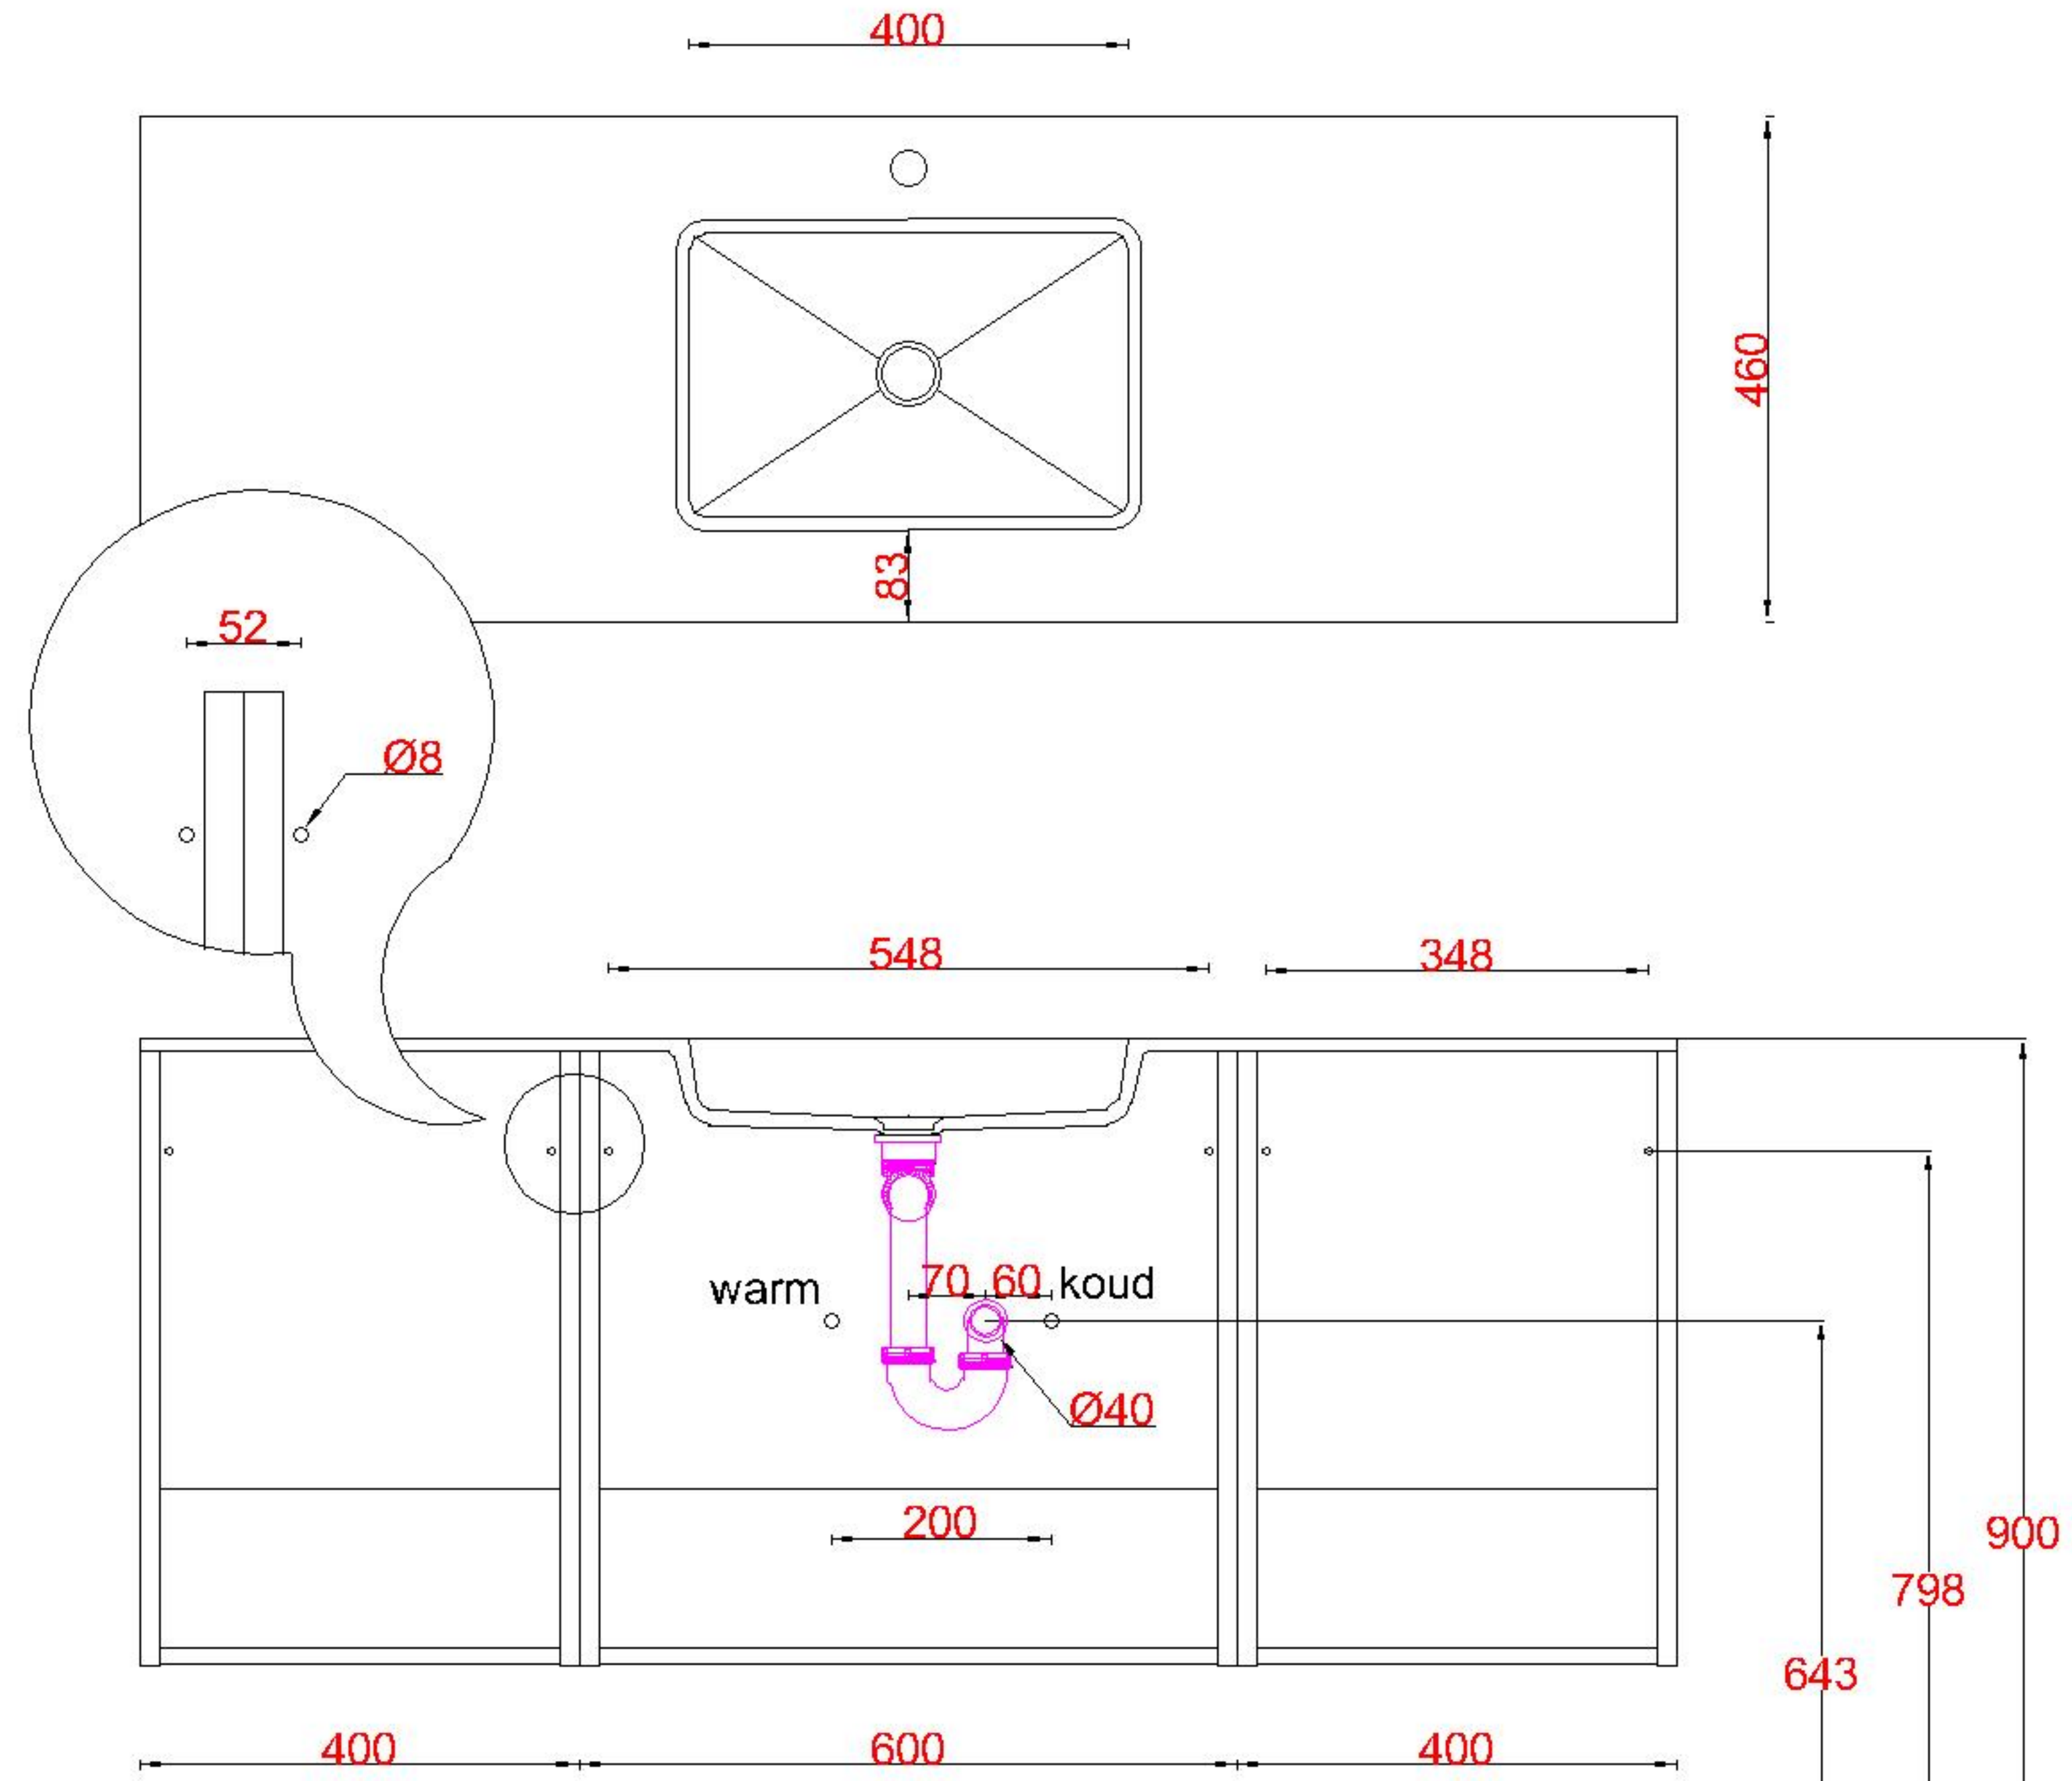

Wastafelblad

1x WK 463 NLL-C / WK 464 NLL-C
1x WS 463-601

1x WK 463 NLM-C / WK 464 NLM-C
8x WS 463 (L+R)

1x WK 463 NLR-C / WK 464 NLR-C

LET OP: Controleer maten altijd in het werk met uw bestelde artikel. (meten is weten)

ACHTUNG: Prüfen Sie stets die Dimensionen in der Arbeit mit den bestellte Ware.