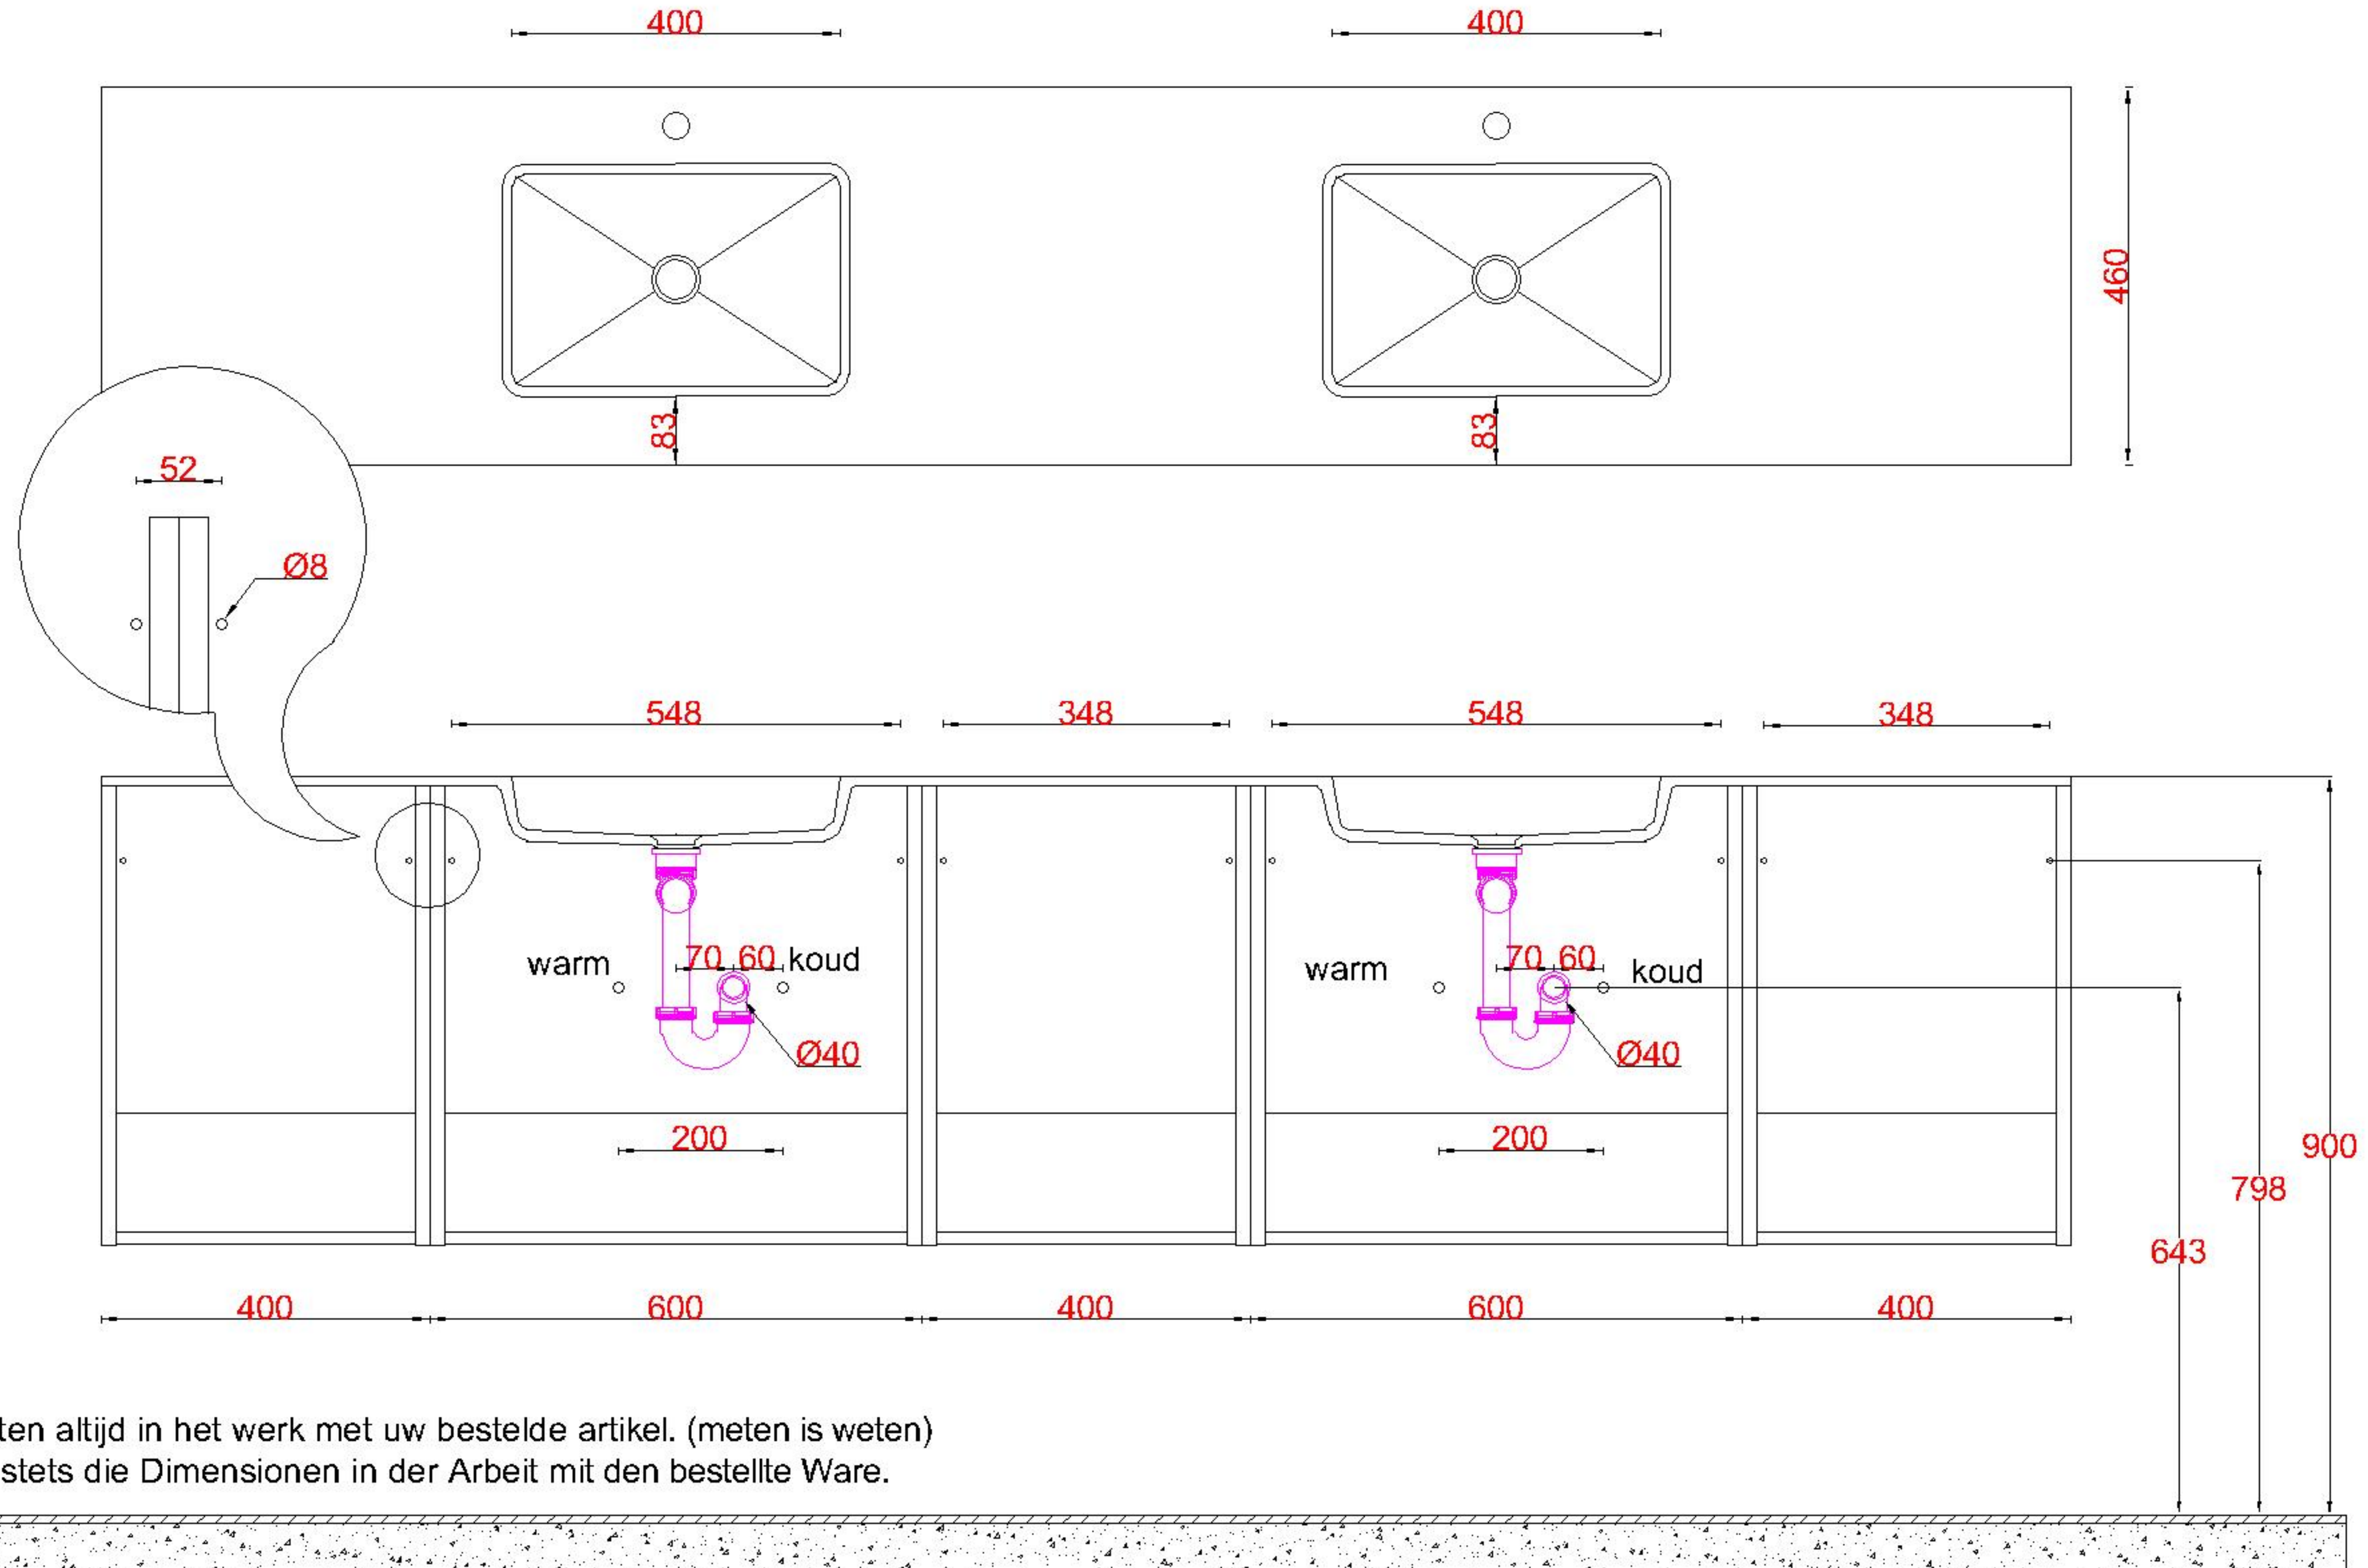

Wastafelblad

1x WK 463 NLL-C / WK 464 NLL-C
2x WS 463-601

3x WK 463 NLM-C / WK 464 NLM-C
12x WS 463 (L+R)

1x WK 463 NLR-C / WK 464 NLR-C

LET OP: Controleer maten altijd in het werk met uw bestelde artikel. (meten is weten)

ACHTUNG: Prüfen Sie stets die Dimensionen in der Arbeit mit den bestellte Ware.