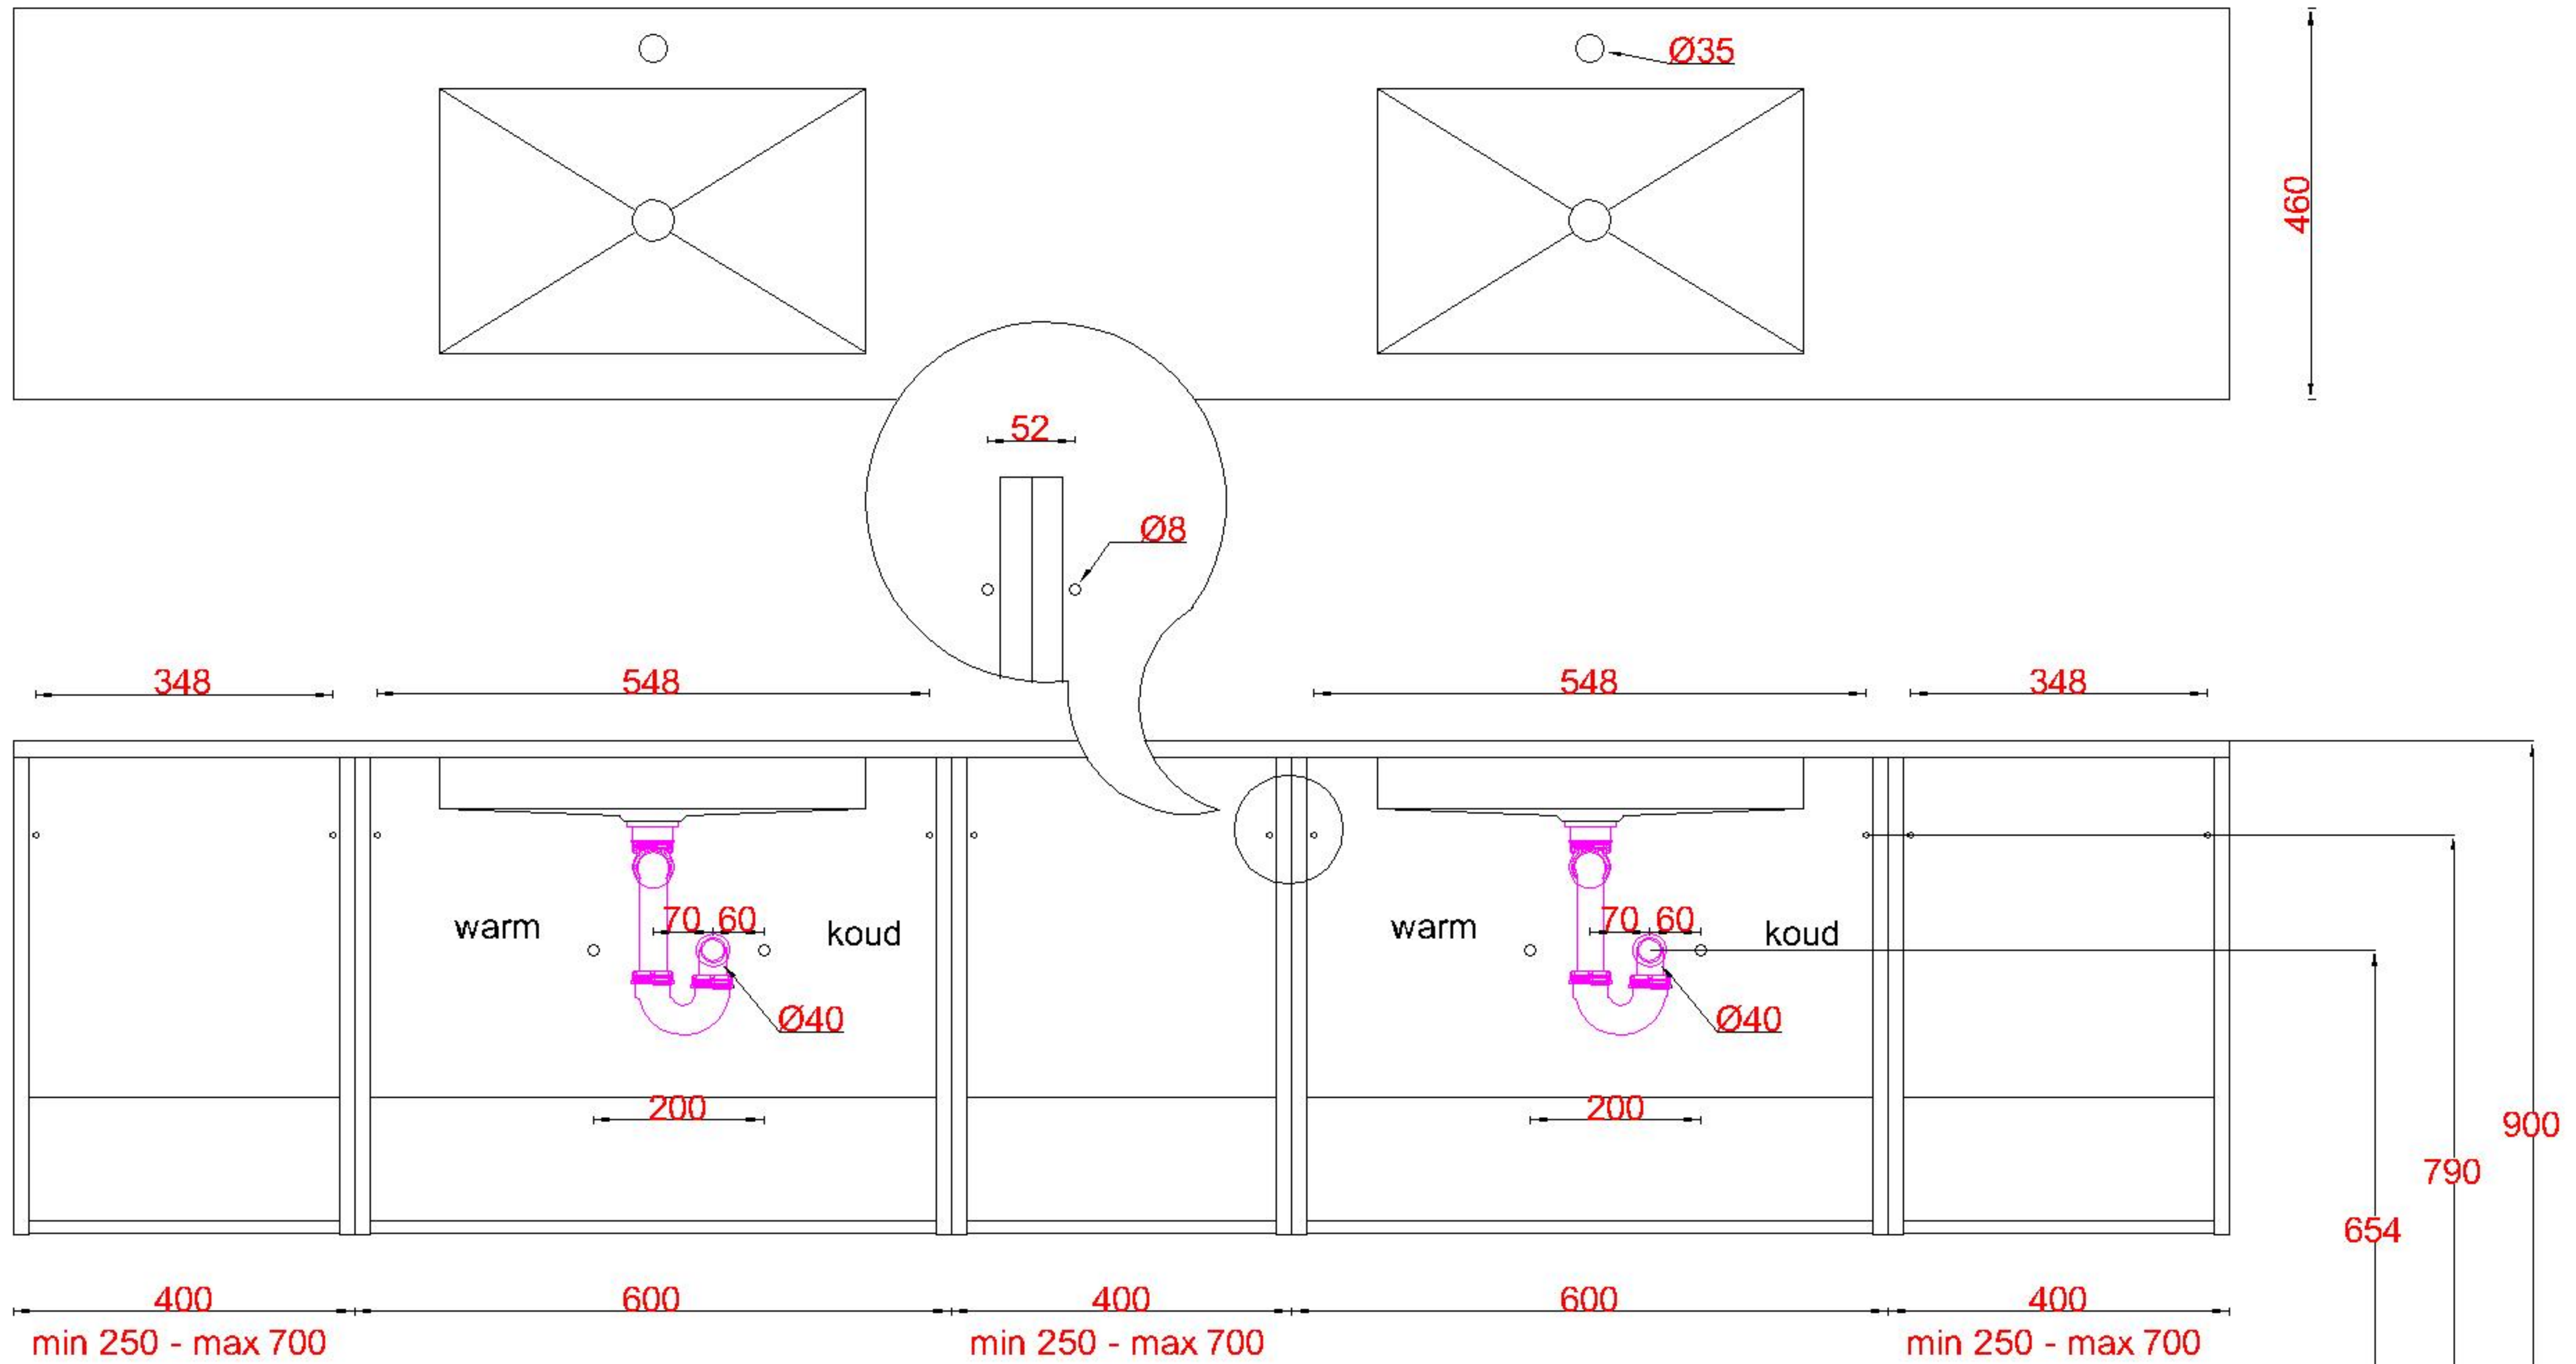

Wastafelblad

1x WK 463 NLL-C / WK 464 NLL-C
2x WC 460-701

3x WK 463 NLM-C / WK 464 NLL-C
12x WC 460 (L+M+R)

1x WK 463 NLR-C / WK 464 NLR-C

LET OP: Controleer maten altijd in het werk met uw bestelde artikel. (meten is weten)

ACHTUNG: Prüfen Sie stets die Dimensionen in der Arbeit mit den bestellte Ware.