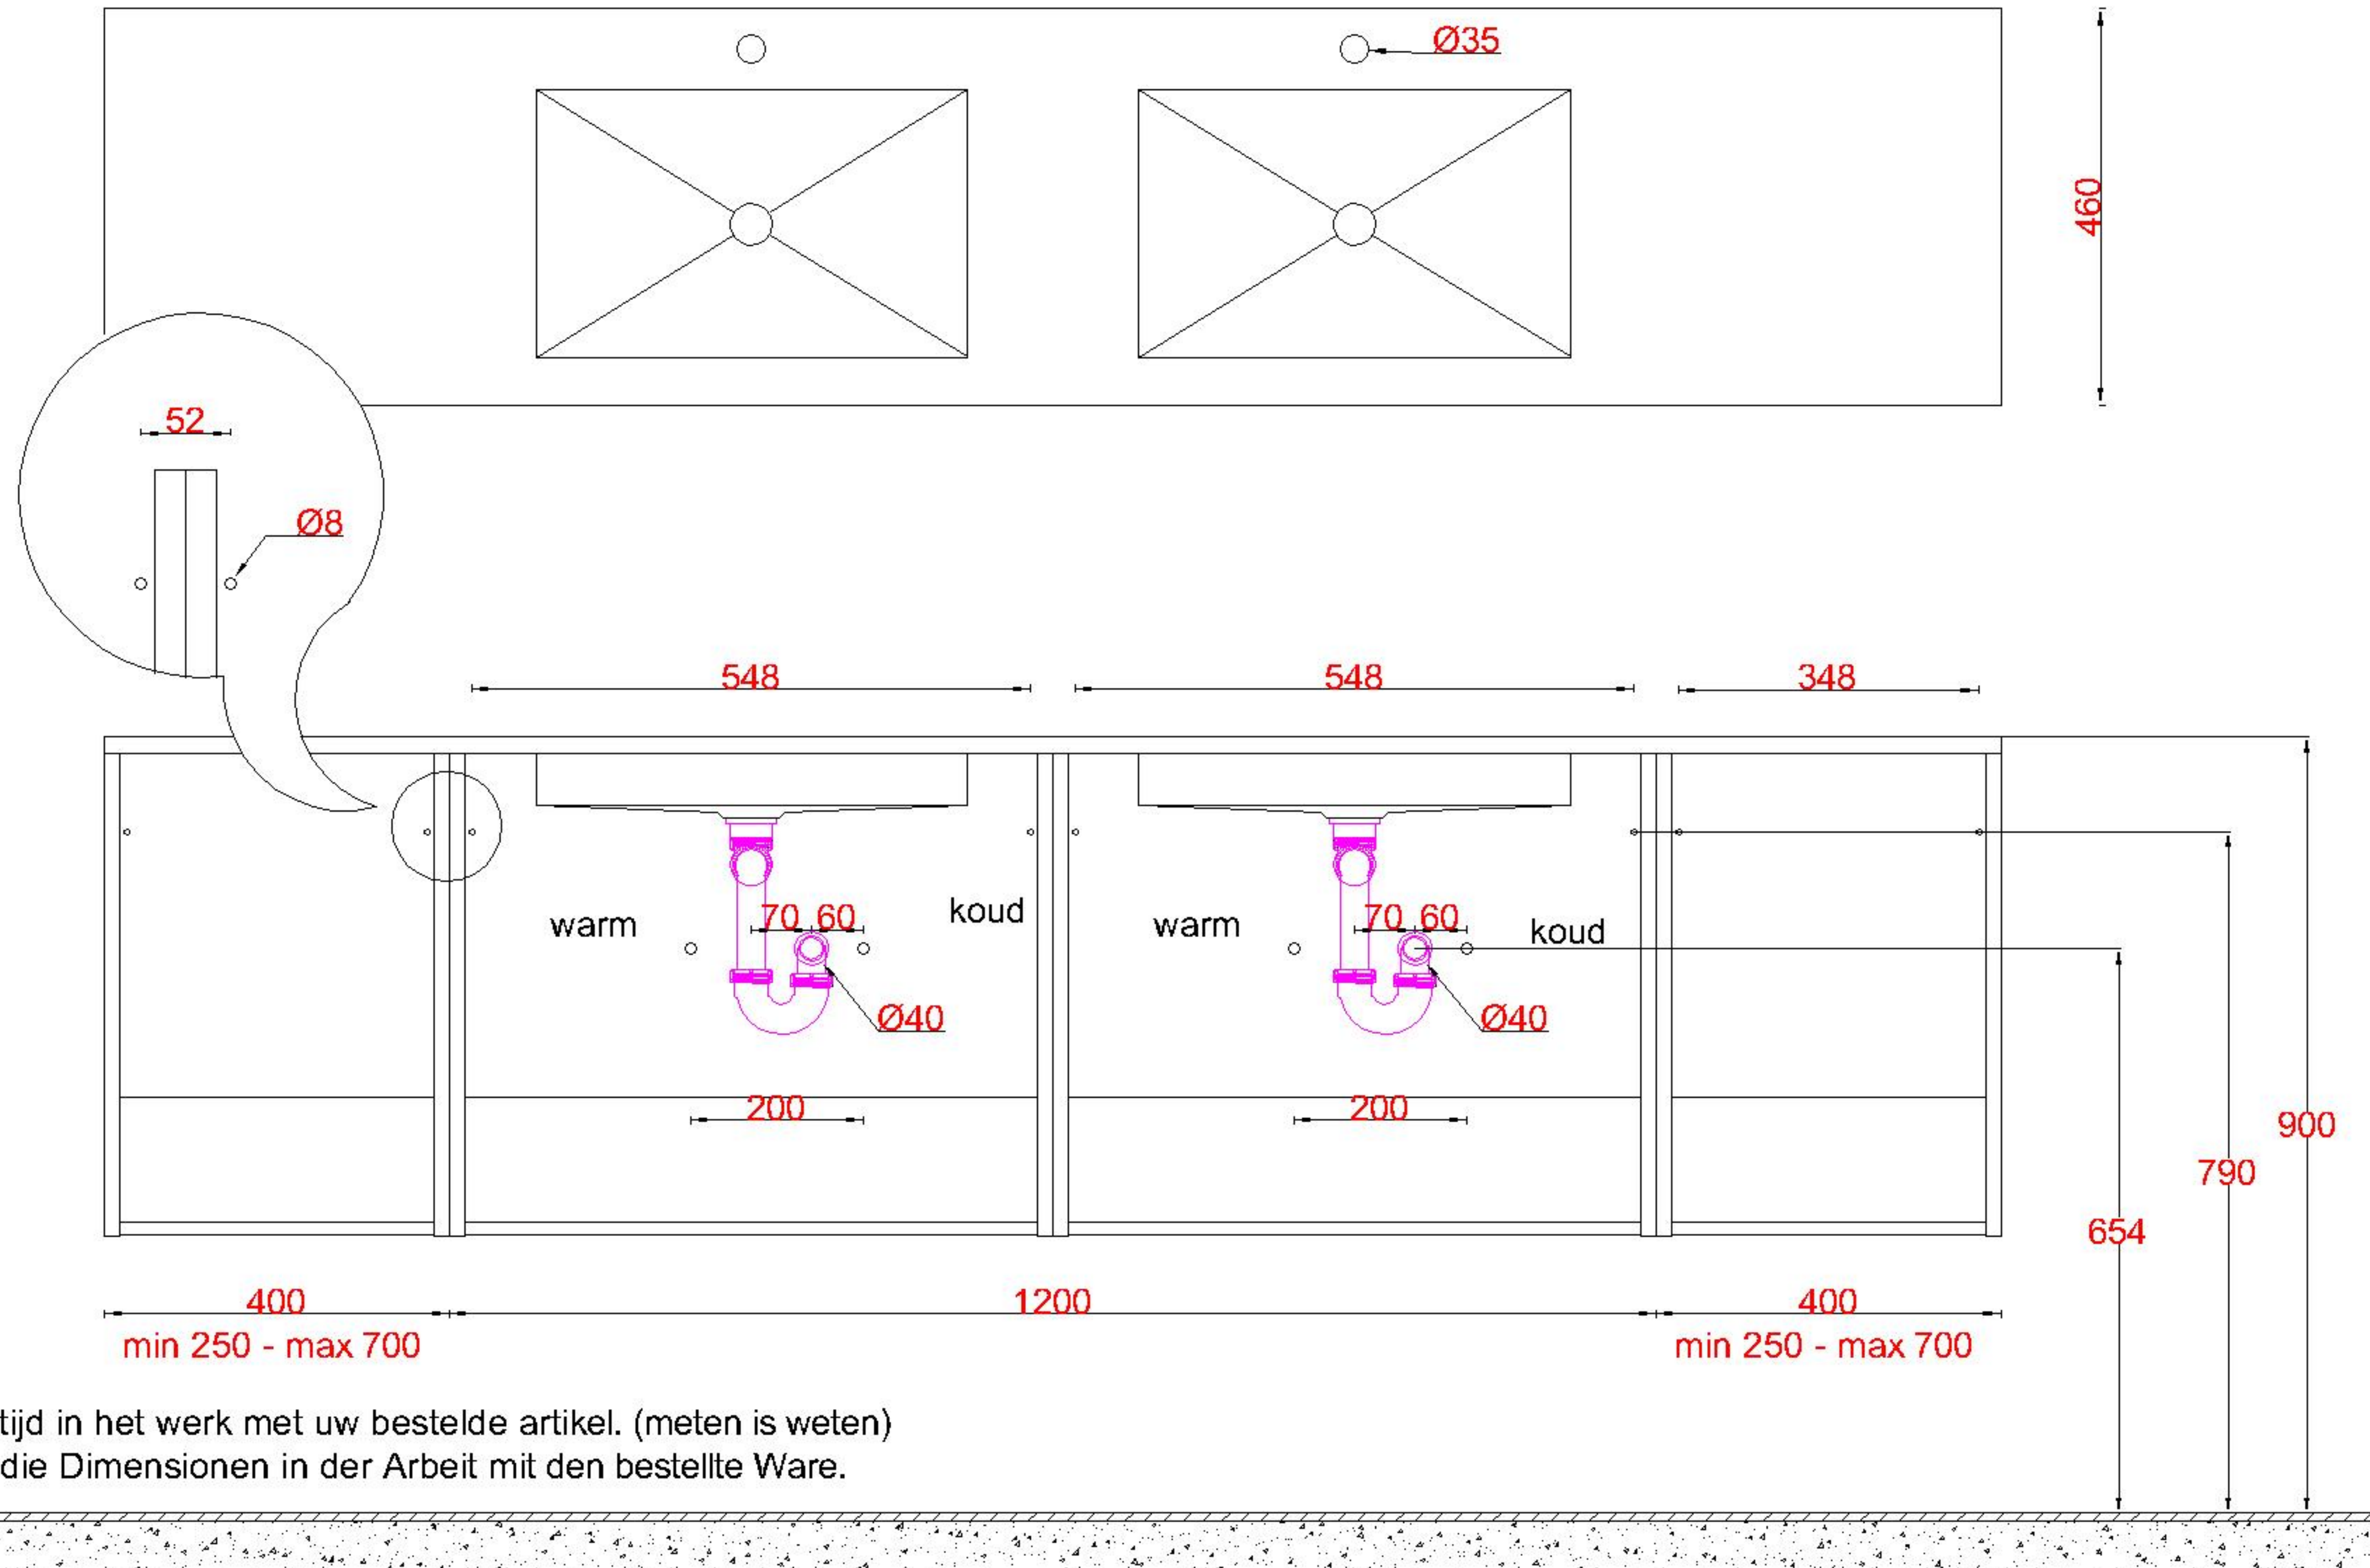

Wastafelblad

1x WK 463 NLL-C / WK 464 NLL-C
2x WC 460-701

2x WK 463 NLM-C / WK 464 NLL-C
8x WC 460 (L+M+R)

1x WK 463 NLR-C / WK 464 NLR-C

LET OP: Controleer maten altijd in het werk met uw bestelde artikel. (meten is weten)

ACHTUNG: Prüfen Sie stets die Dimensionen in der Arbeit mit den bestellte Ware.