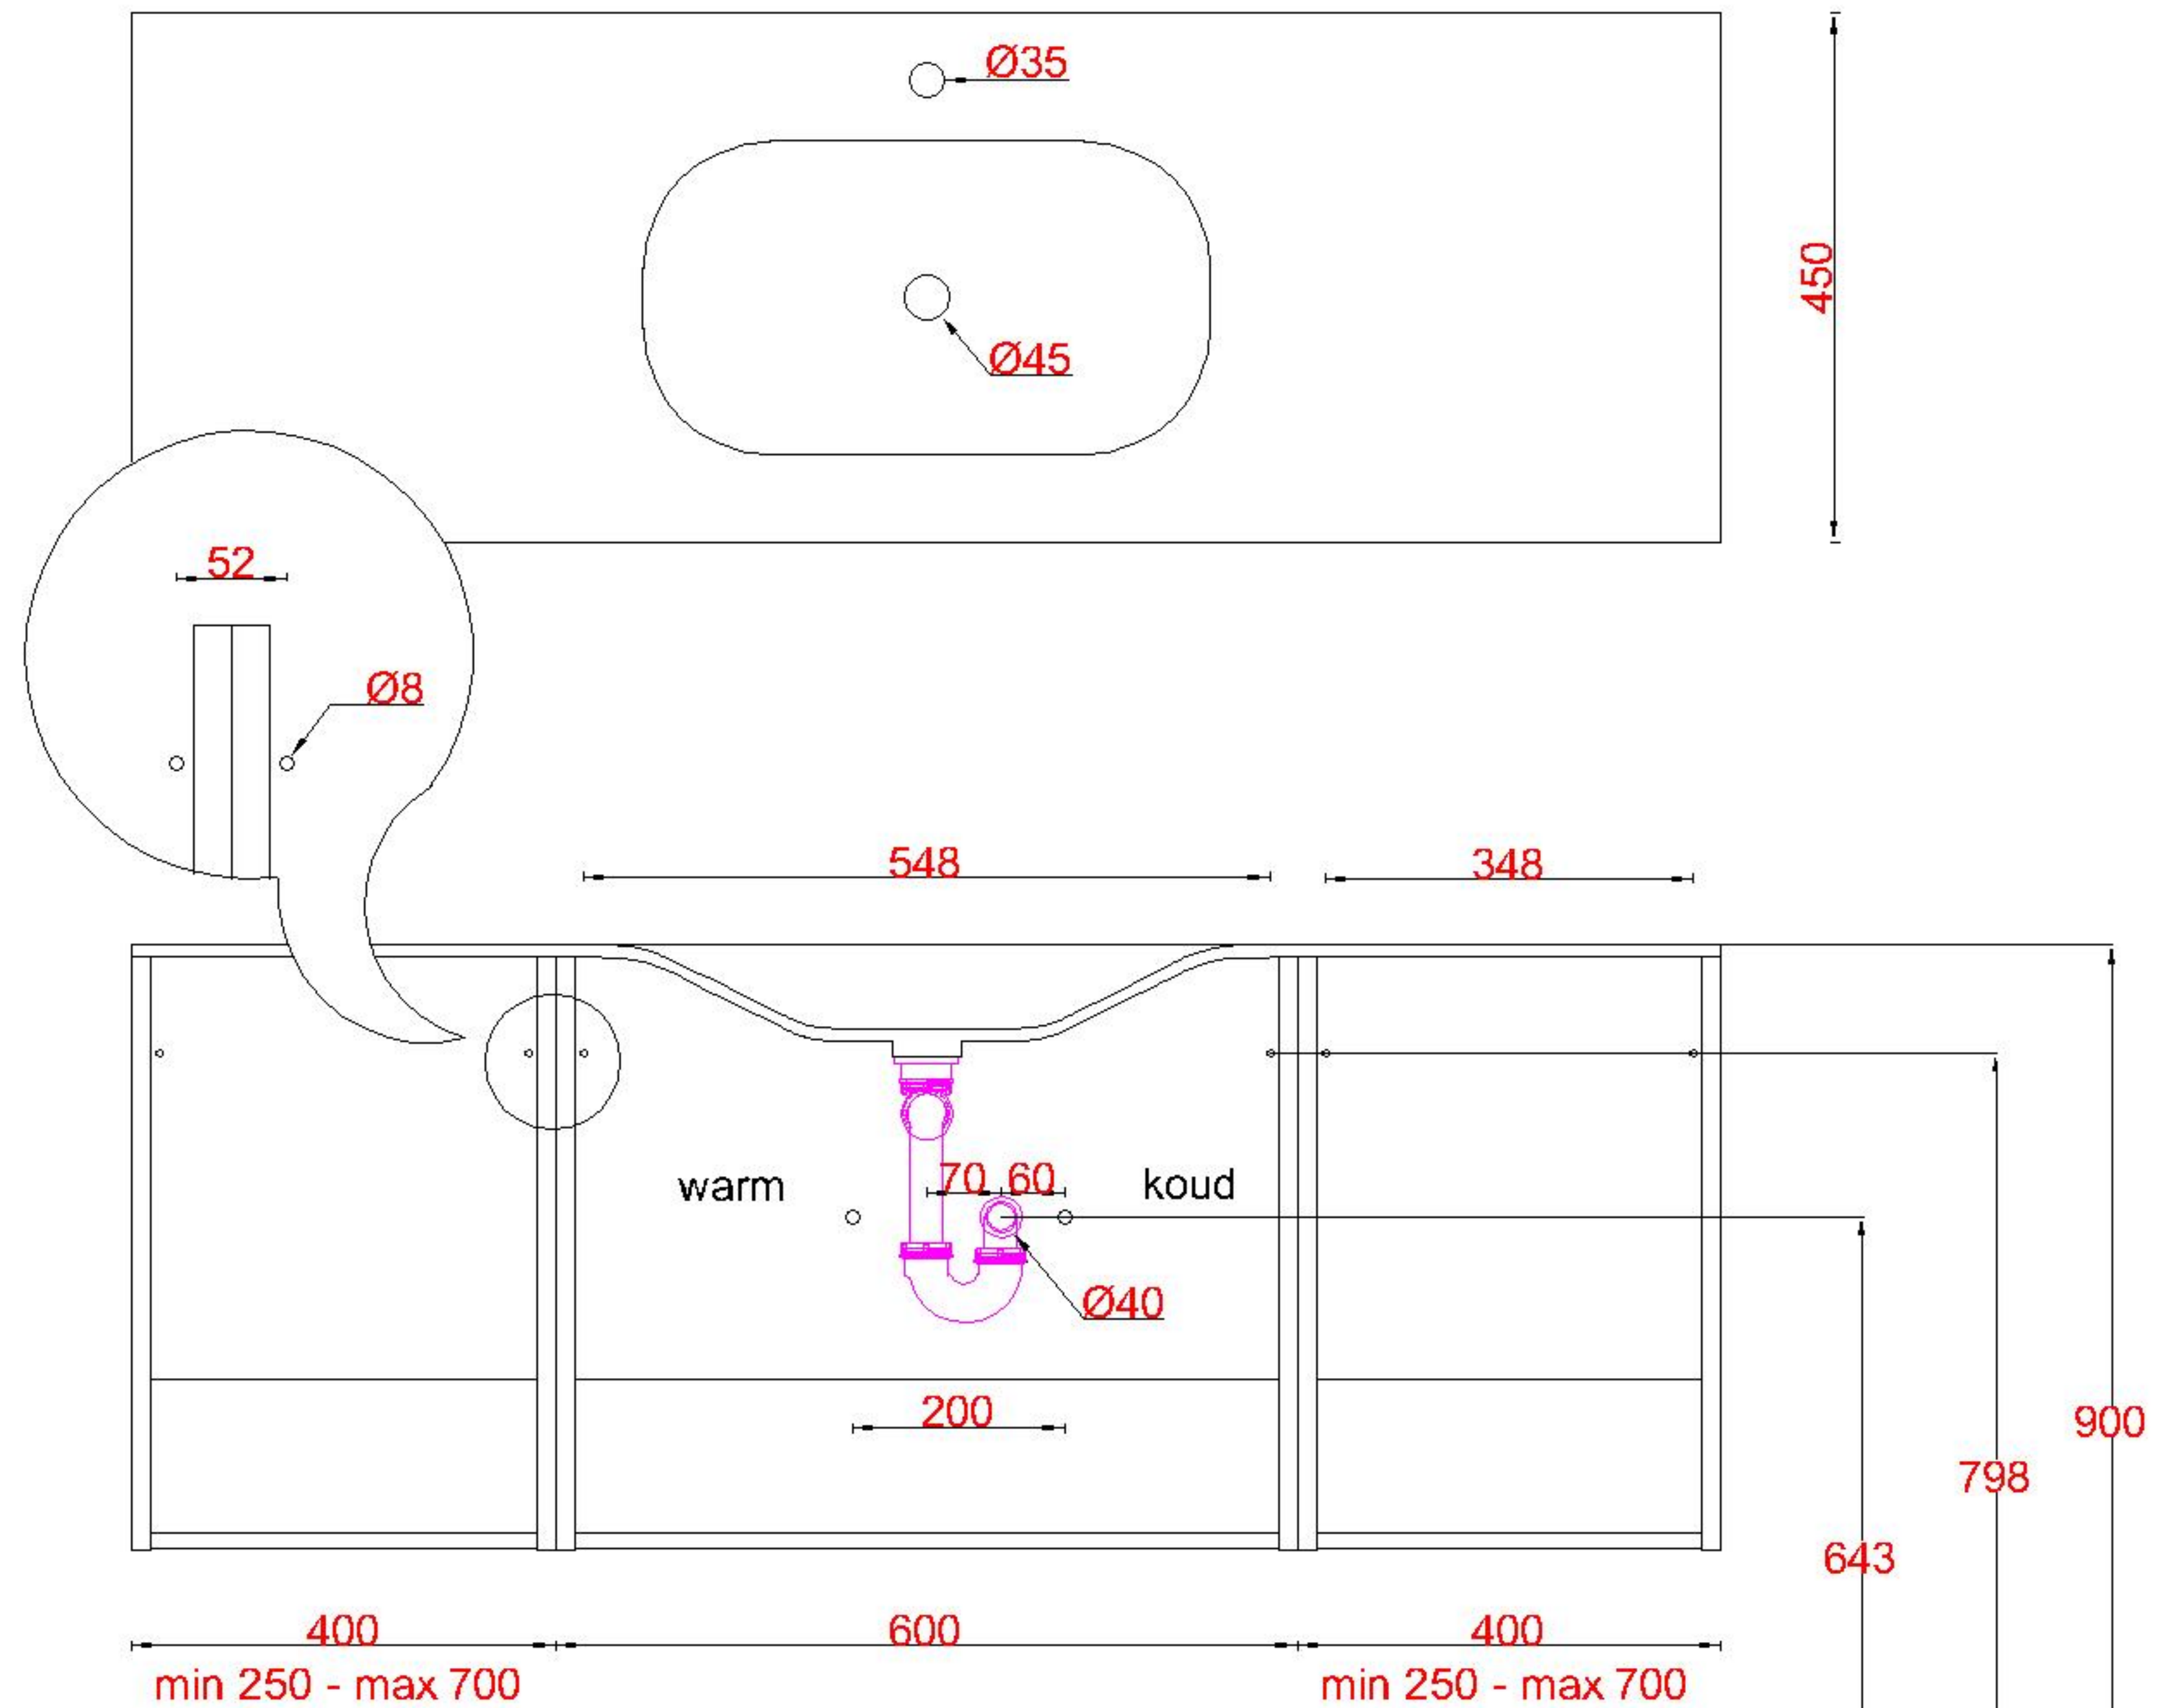

# Wastafelblad

1x WK 463 NLL-C / WK 464 NLL-C  
1x WS 460-701

1x WK 463 NLM-C / WK 464 NLL-C  
8x WS 460 (L+M+R)

1x WK 463 NLR-C / WK 464 NLR-C

**LET OP:** Controleer maten altijd in het werk met uw bestelde artikel. (meten is weten)

**ACHTUNG:** Prüfen Sie stets die Dimensionen in der Arbeit mit den bestellte Ware.