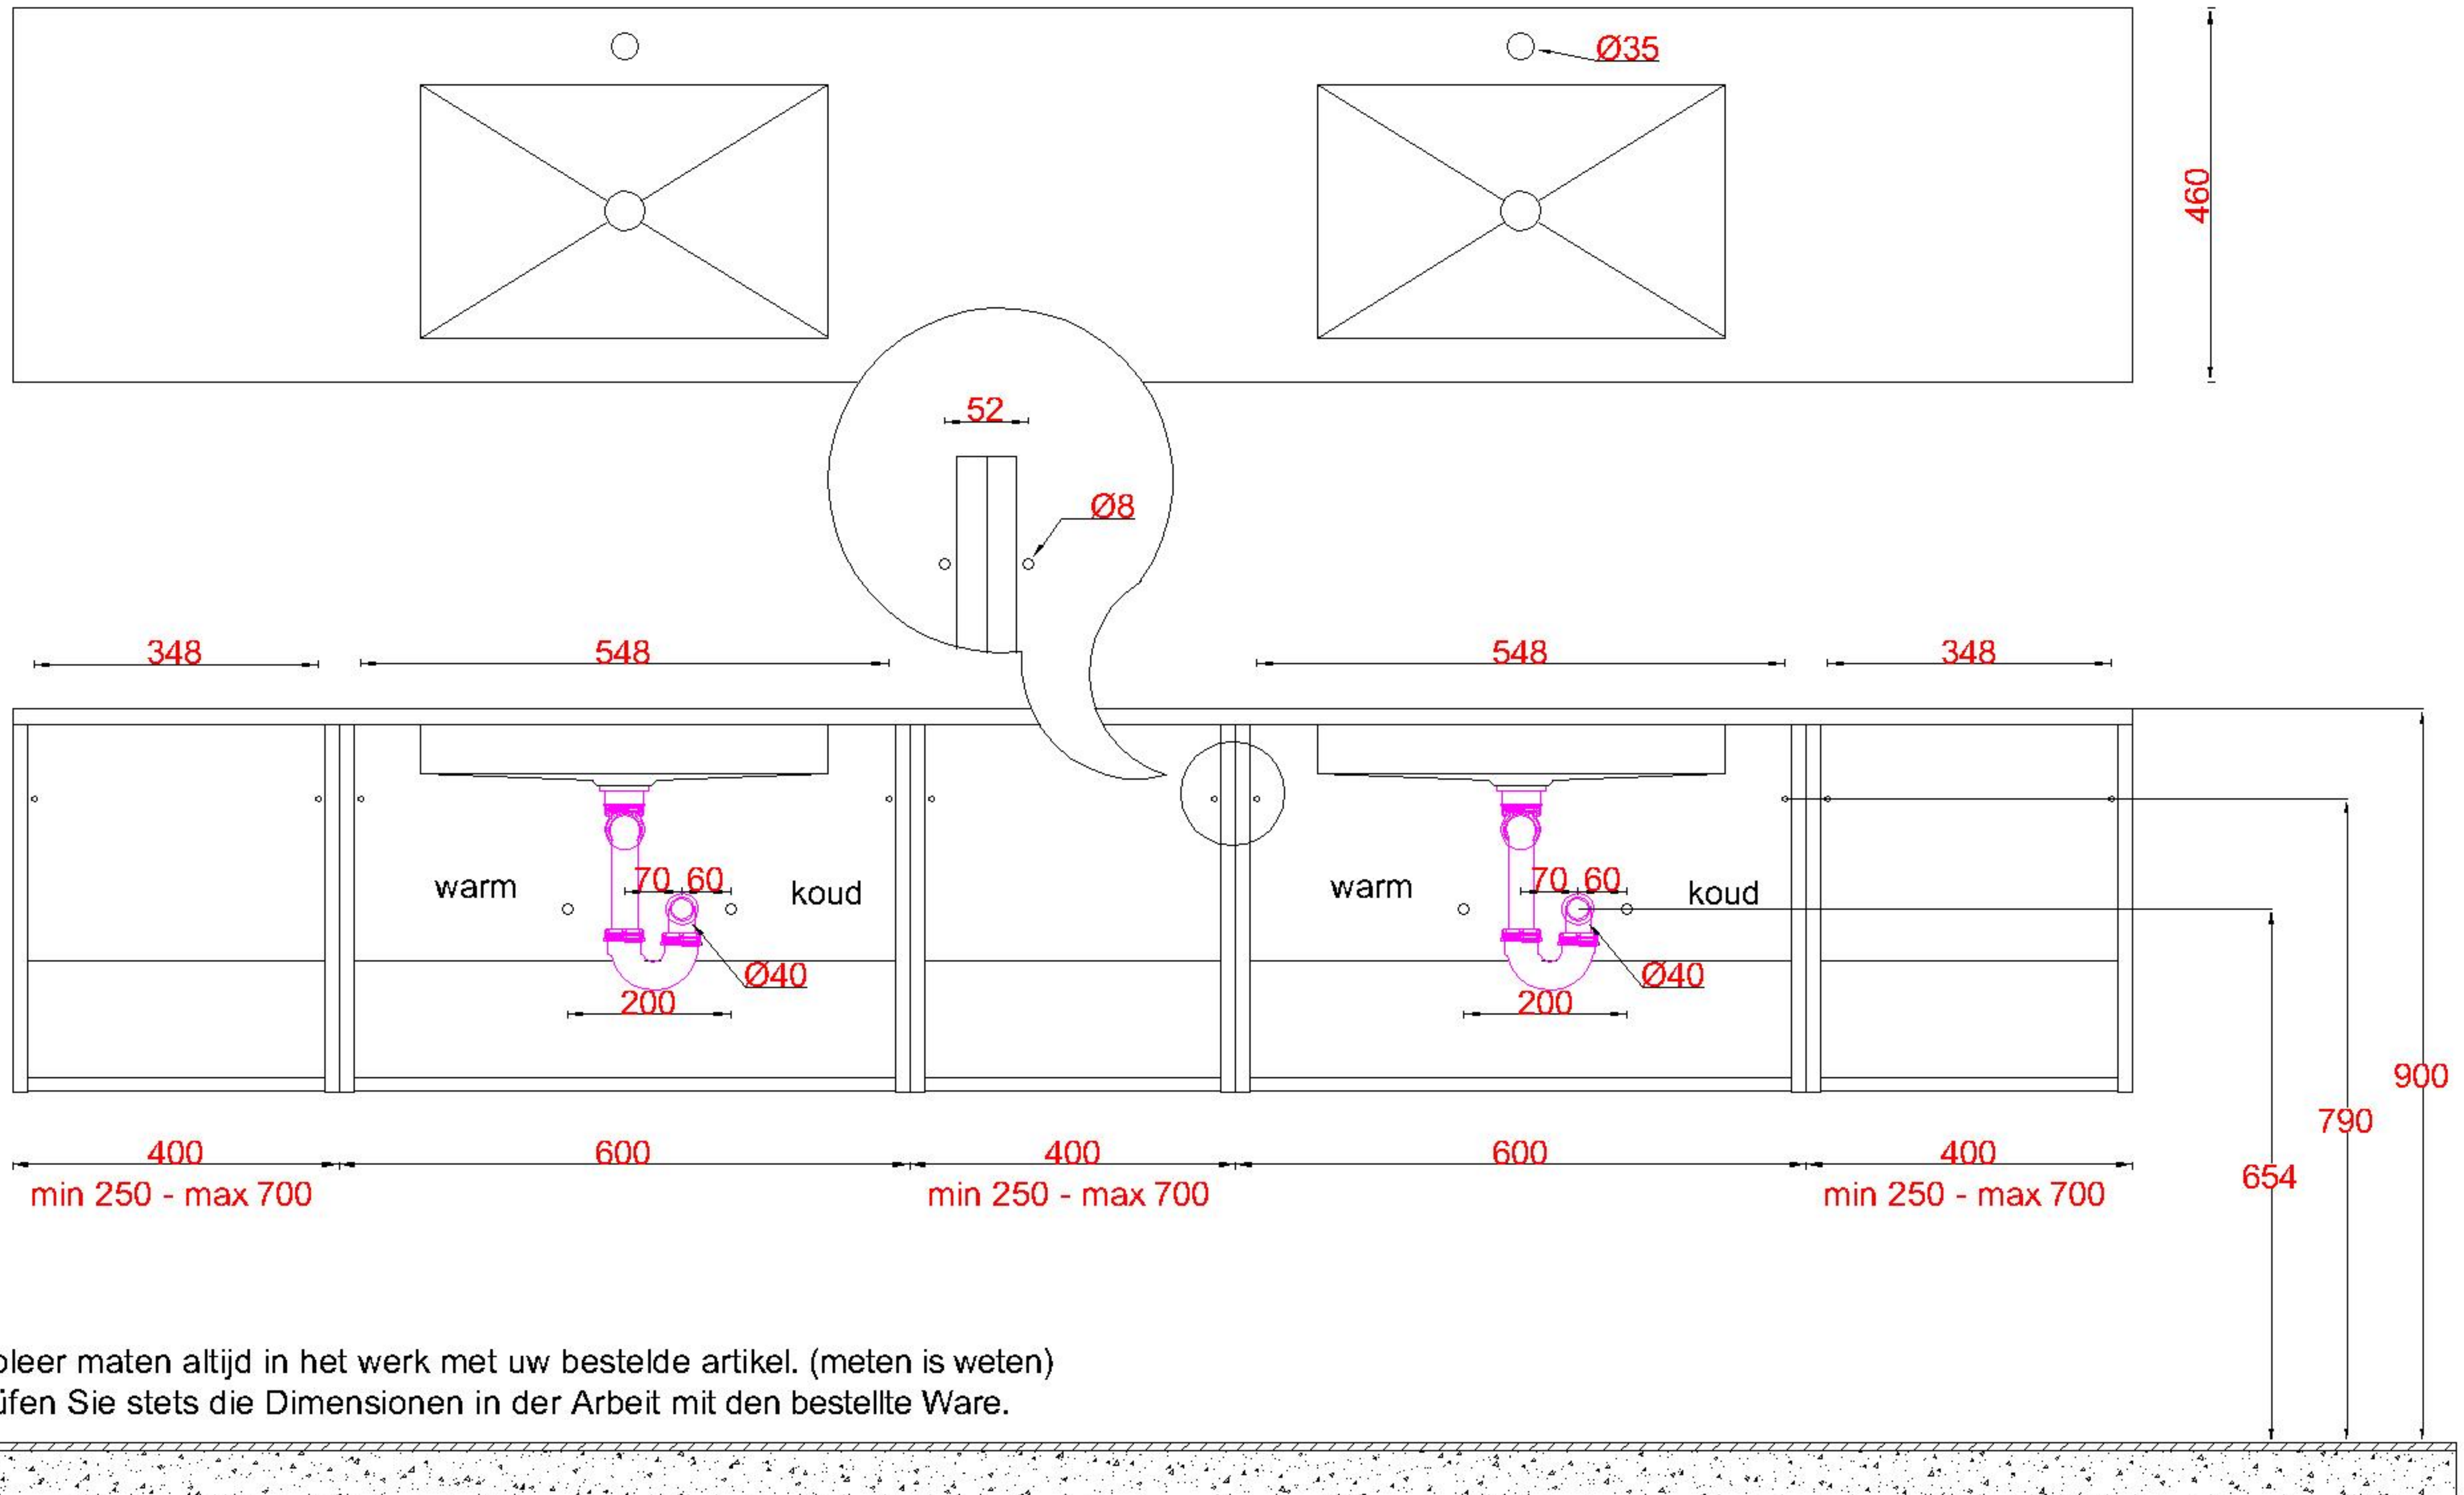

Wastafelblad

1x WK 461 NLL-C / WK 462 NLL-C
2x WC 460-701

3x WK 461 NLM-C / WK 462 NLL-C
12x WC 460 (L+M+R)

1x WK 461 NLR-C / WK 462 NLR-C

LET OP: Controleer maten altijd in het werk met uw bestelde artikel. (meten is weten)

ACHTUNG: Prüfen Sie stets die Dimensionen in der Arbeit mit den bestellte Ware.