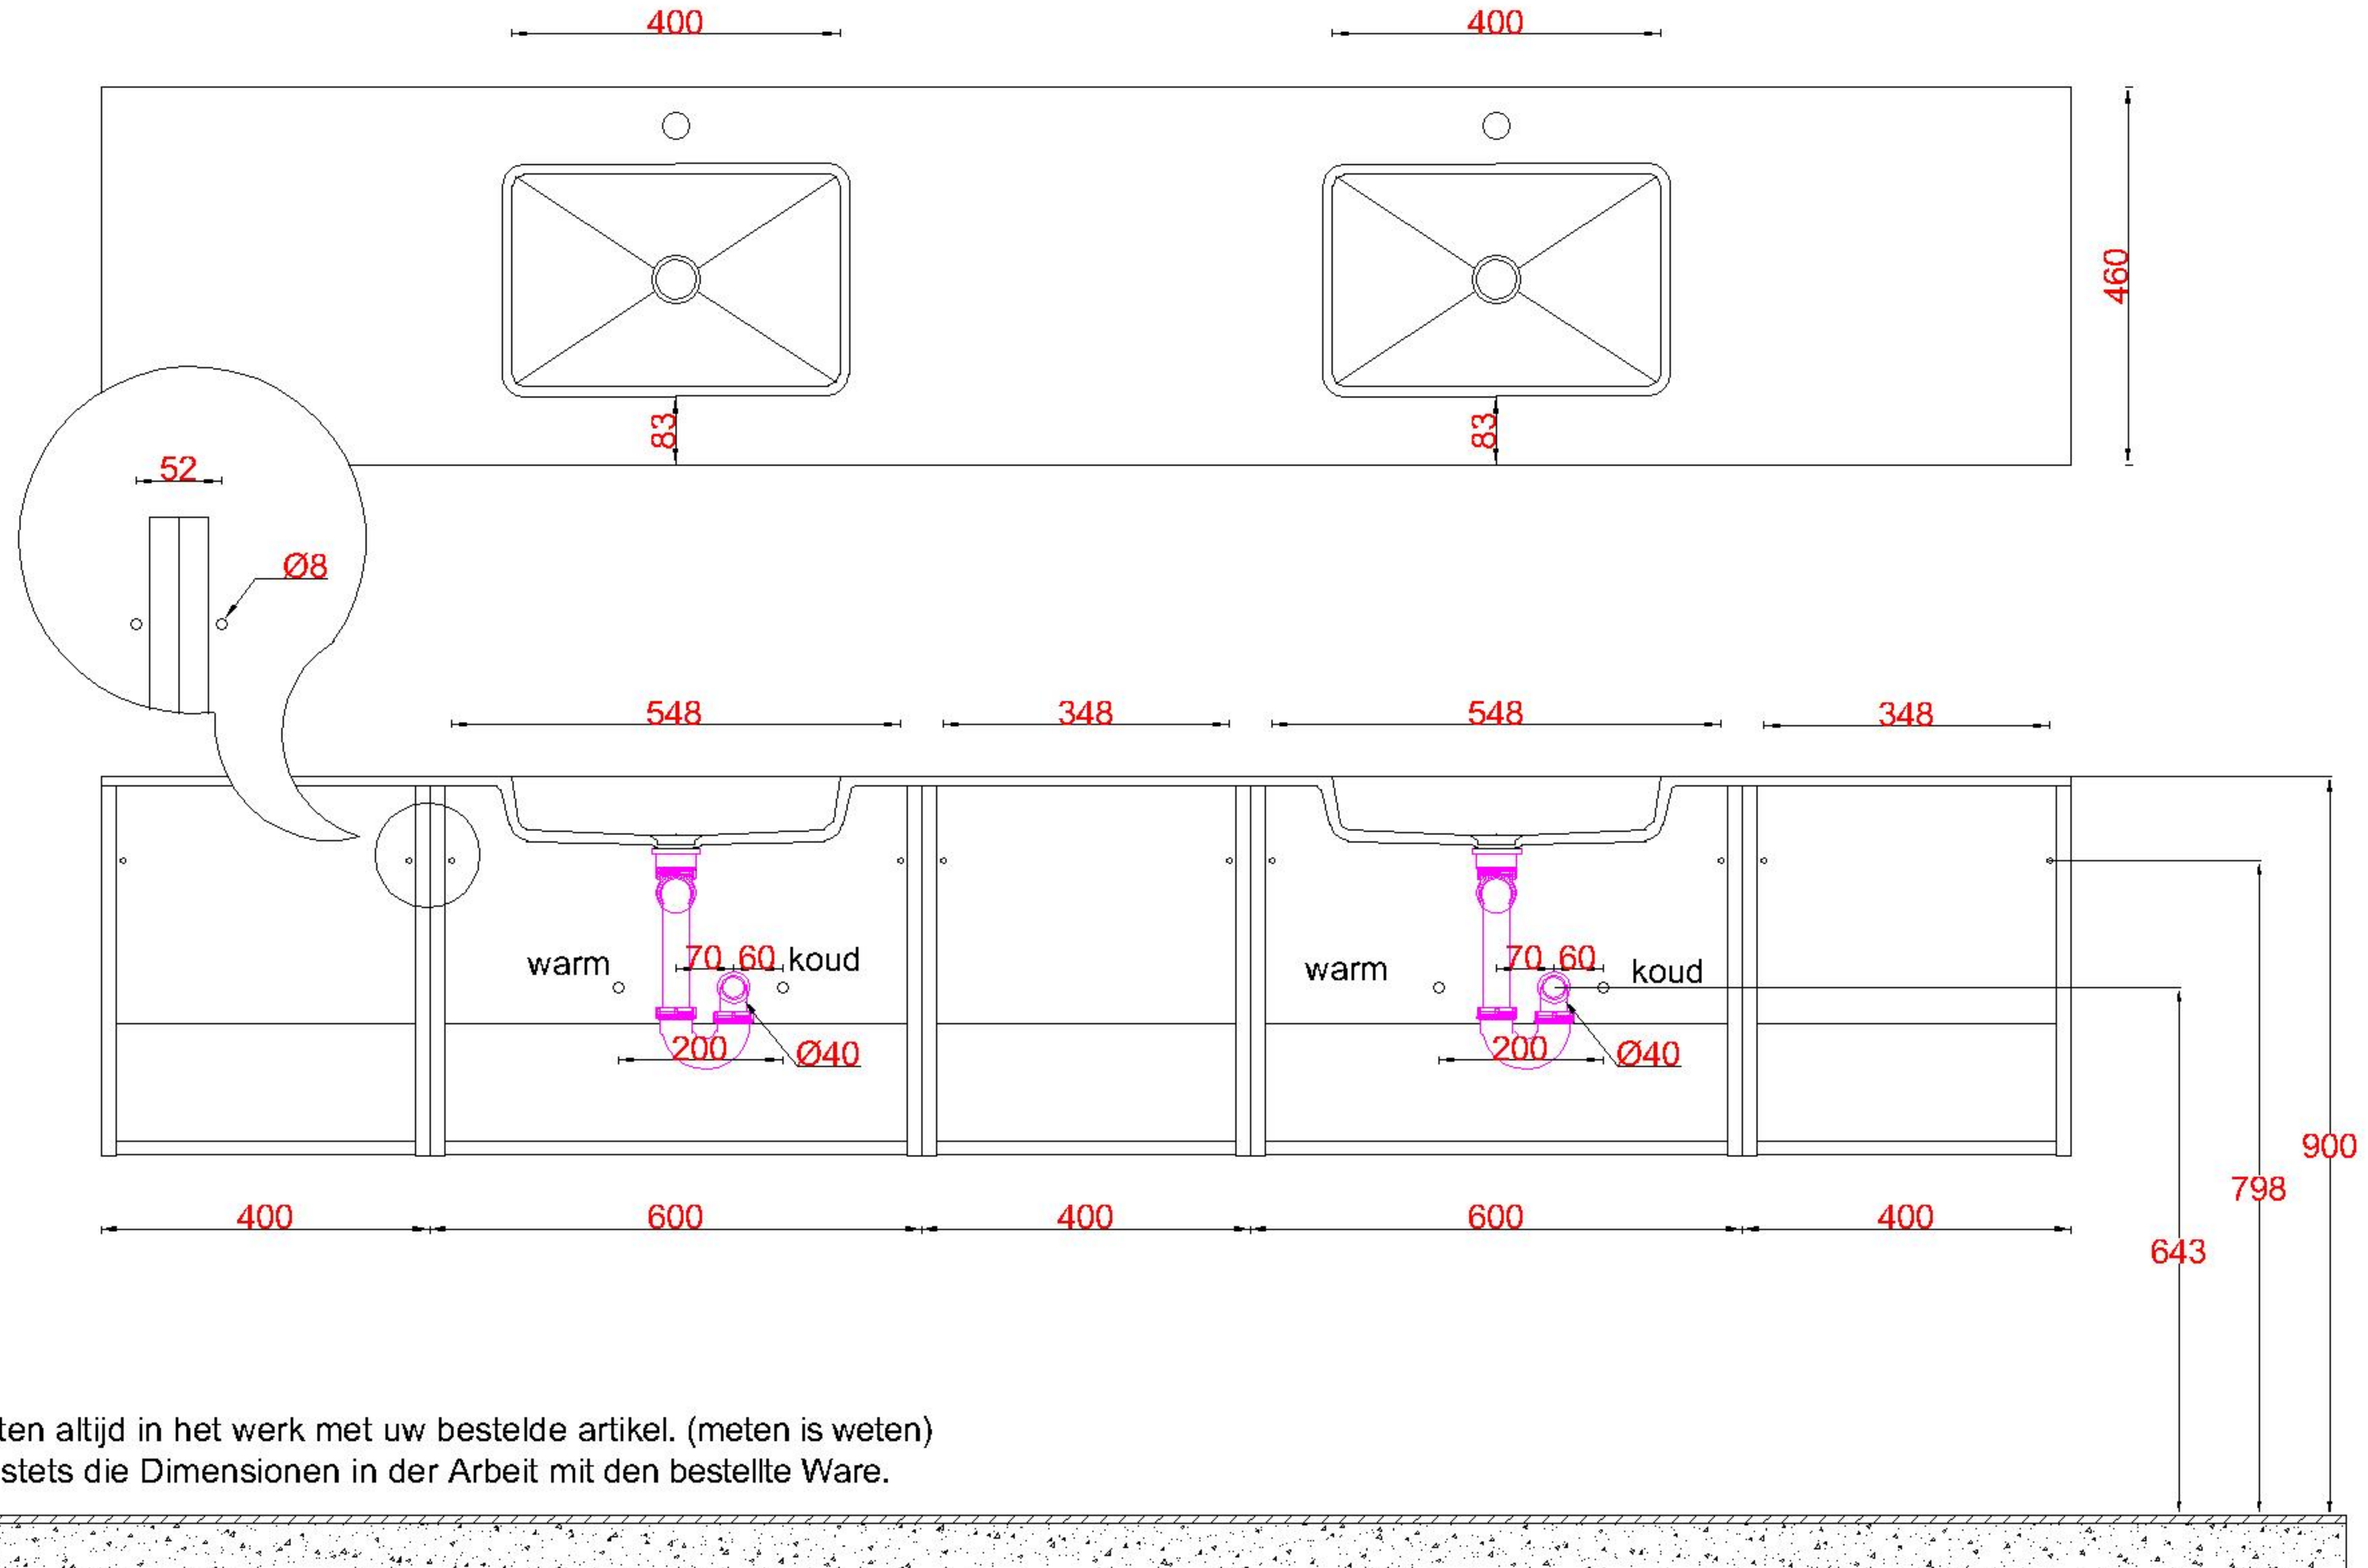

Wastafelblad

1x WK 461 NLL-C / WK 462 NLL-C
2x WS 463-601

3x WK 461 NLM-C / WK 462 NLM-C
12x WS 463 (L+R)

1x WK 461 NLR-C / WK 462 NLR-C

LET OP: Controleer maten altijd in het werk met uw bestelde artikel. (meten is weten)

ACHTUNG: Prüfen Sie stets die Dimensionen in der Arbeit mit den bestellte Ware.