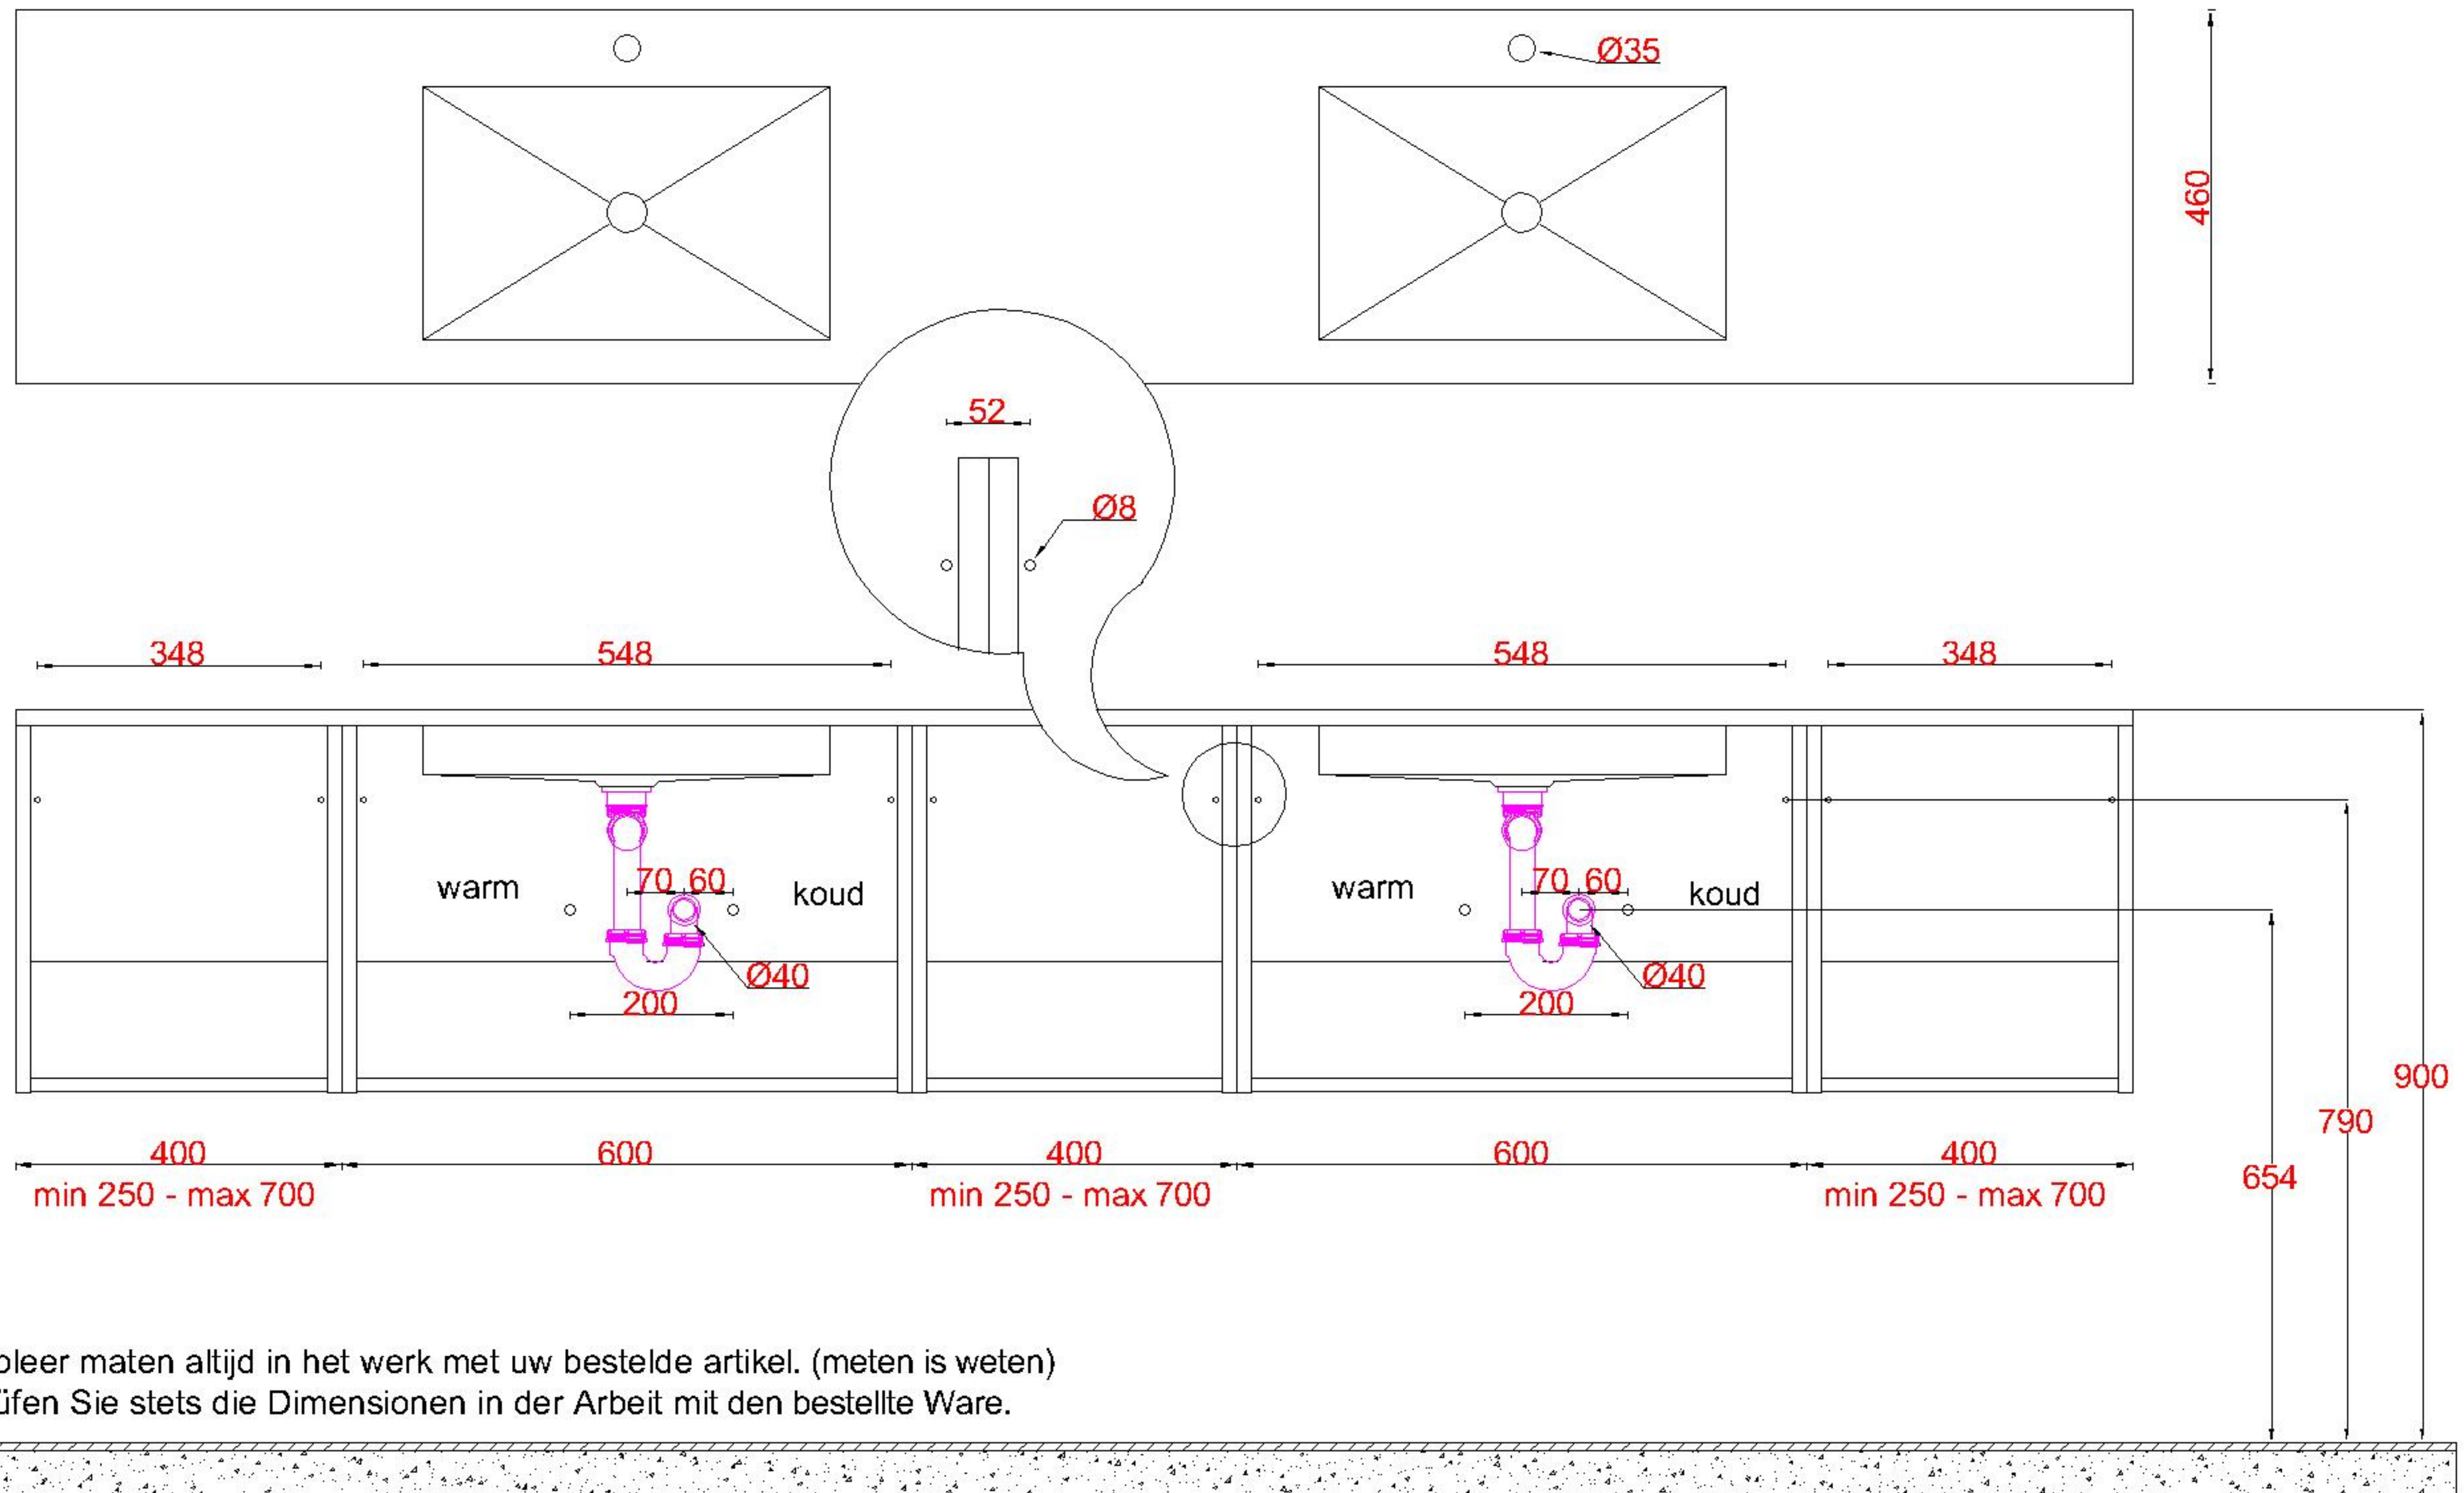

Wastafelblad

1x WK 461 NLL-C / WK 462 NLL-C
2x WC 460-701

3x WK 461 NLM-C / WK 462 NLL-C
12x WC 460 (L+M+R)

1x WK 461 NLR-C / WK 462 NLR-C

LET OP: Controleer maten altijd in het werk met uw bestelde artikel. (meten is weten)

ACHTUNG: Prüfen Sie stets die Dimensionen in der Arbeit mit den bestellte Ware.