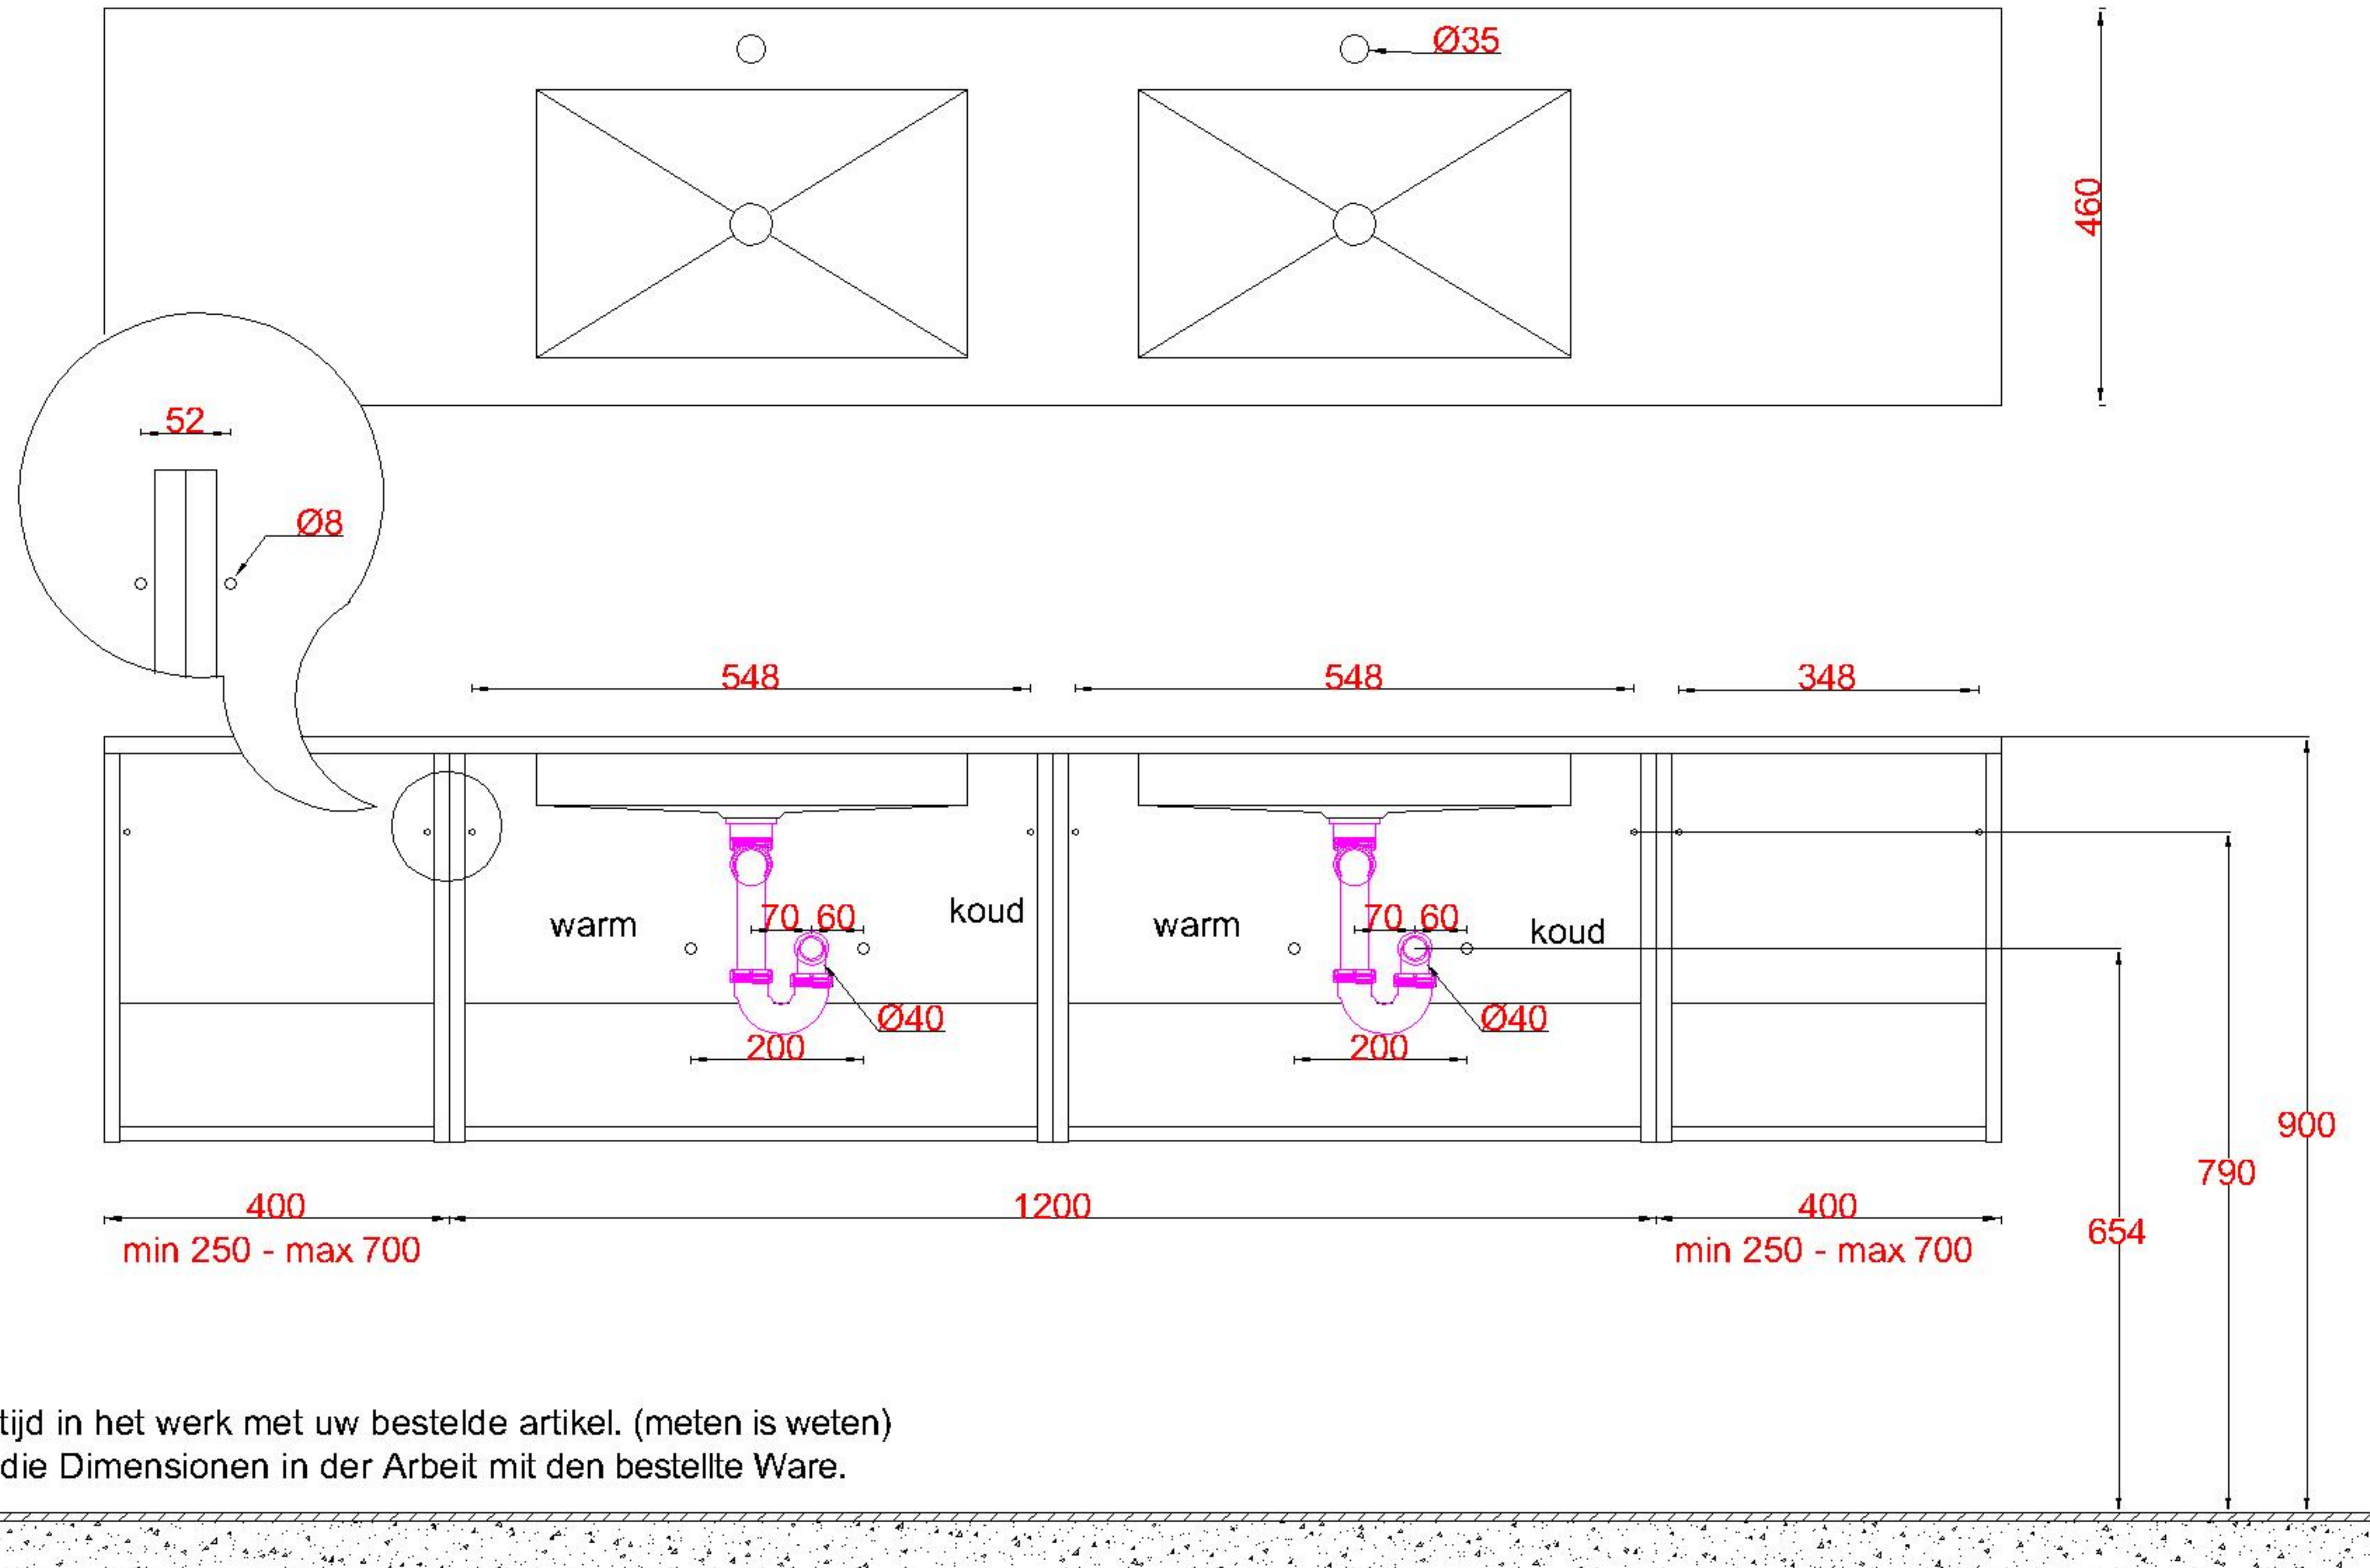

# Wastafelblad

1x WK 461 NLL-C / WK 462 NLL-C  
2x WC 460-701

2x WK 461 NLM-C / WK 462 NLL-C  
8x WC 460 (L+M+R)

1x WK 461 NLR-C / WK 462 NLR-C

**LET OP:** Controleer maten altijd in het werk met uw bestelde artikel. (meten is weten)

**ACHTUNG:** Prüfen Sie stets die Dimensionen in der Arbeit mit den bestellte Ware.