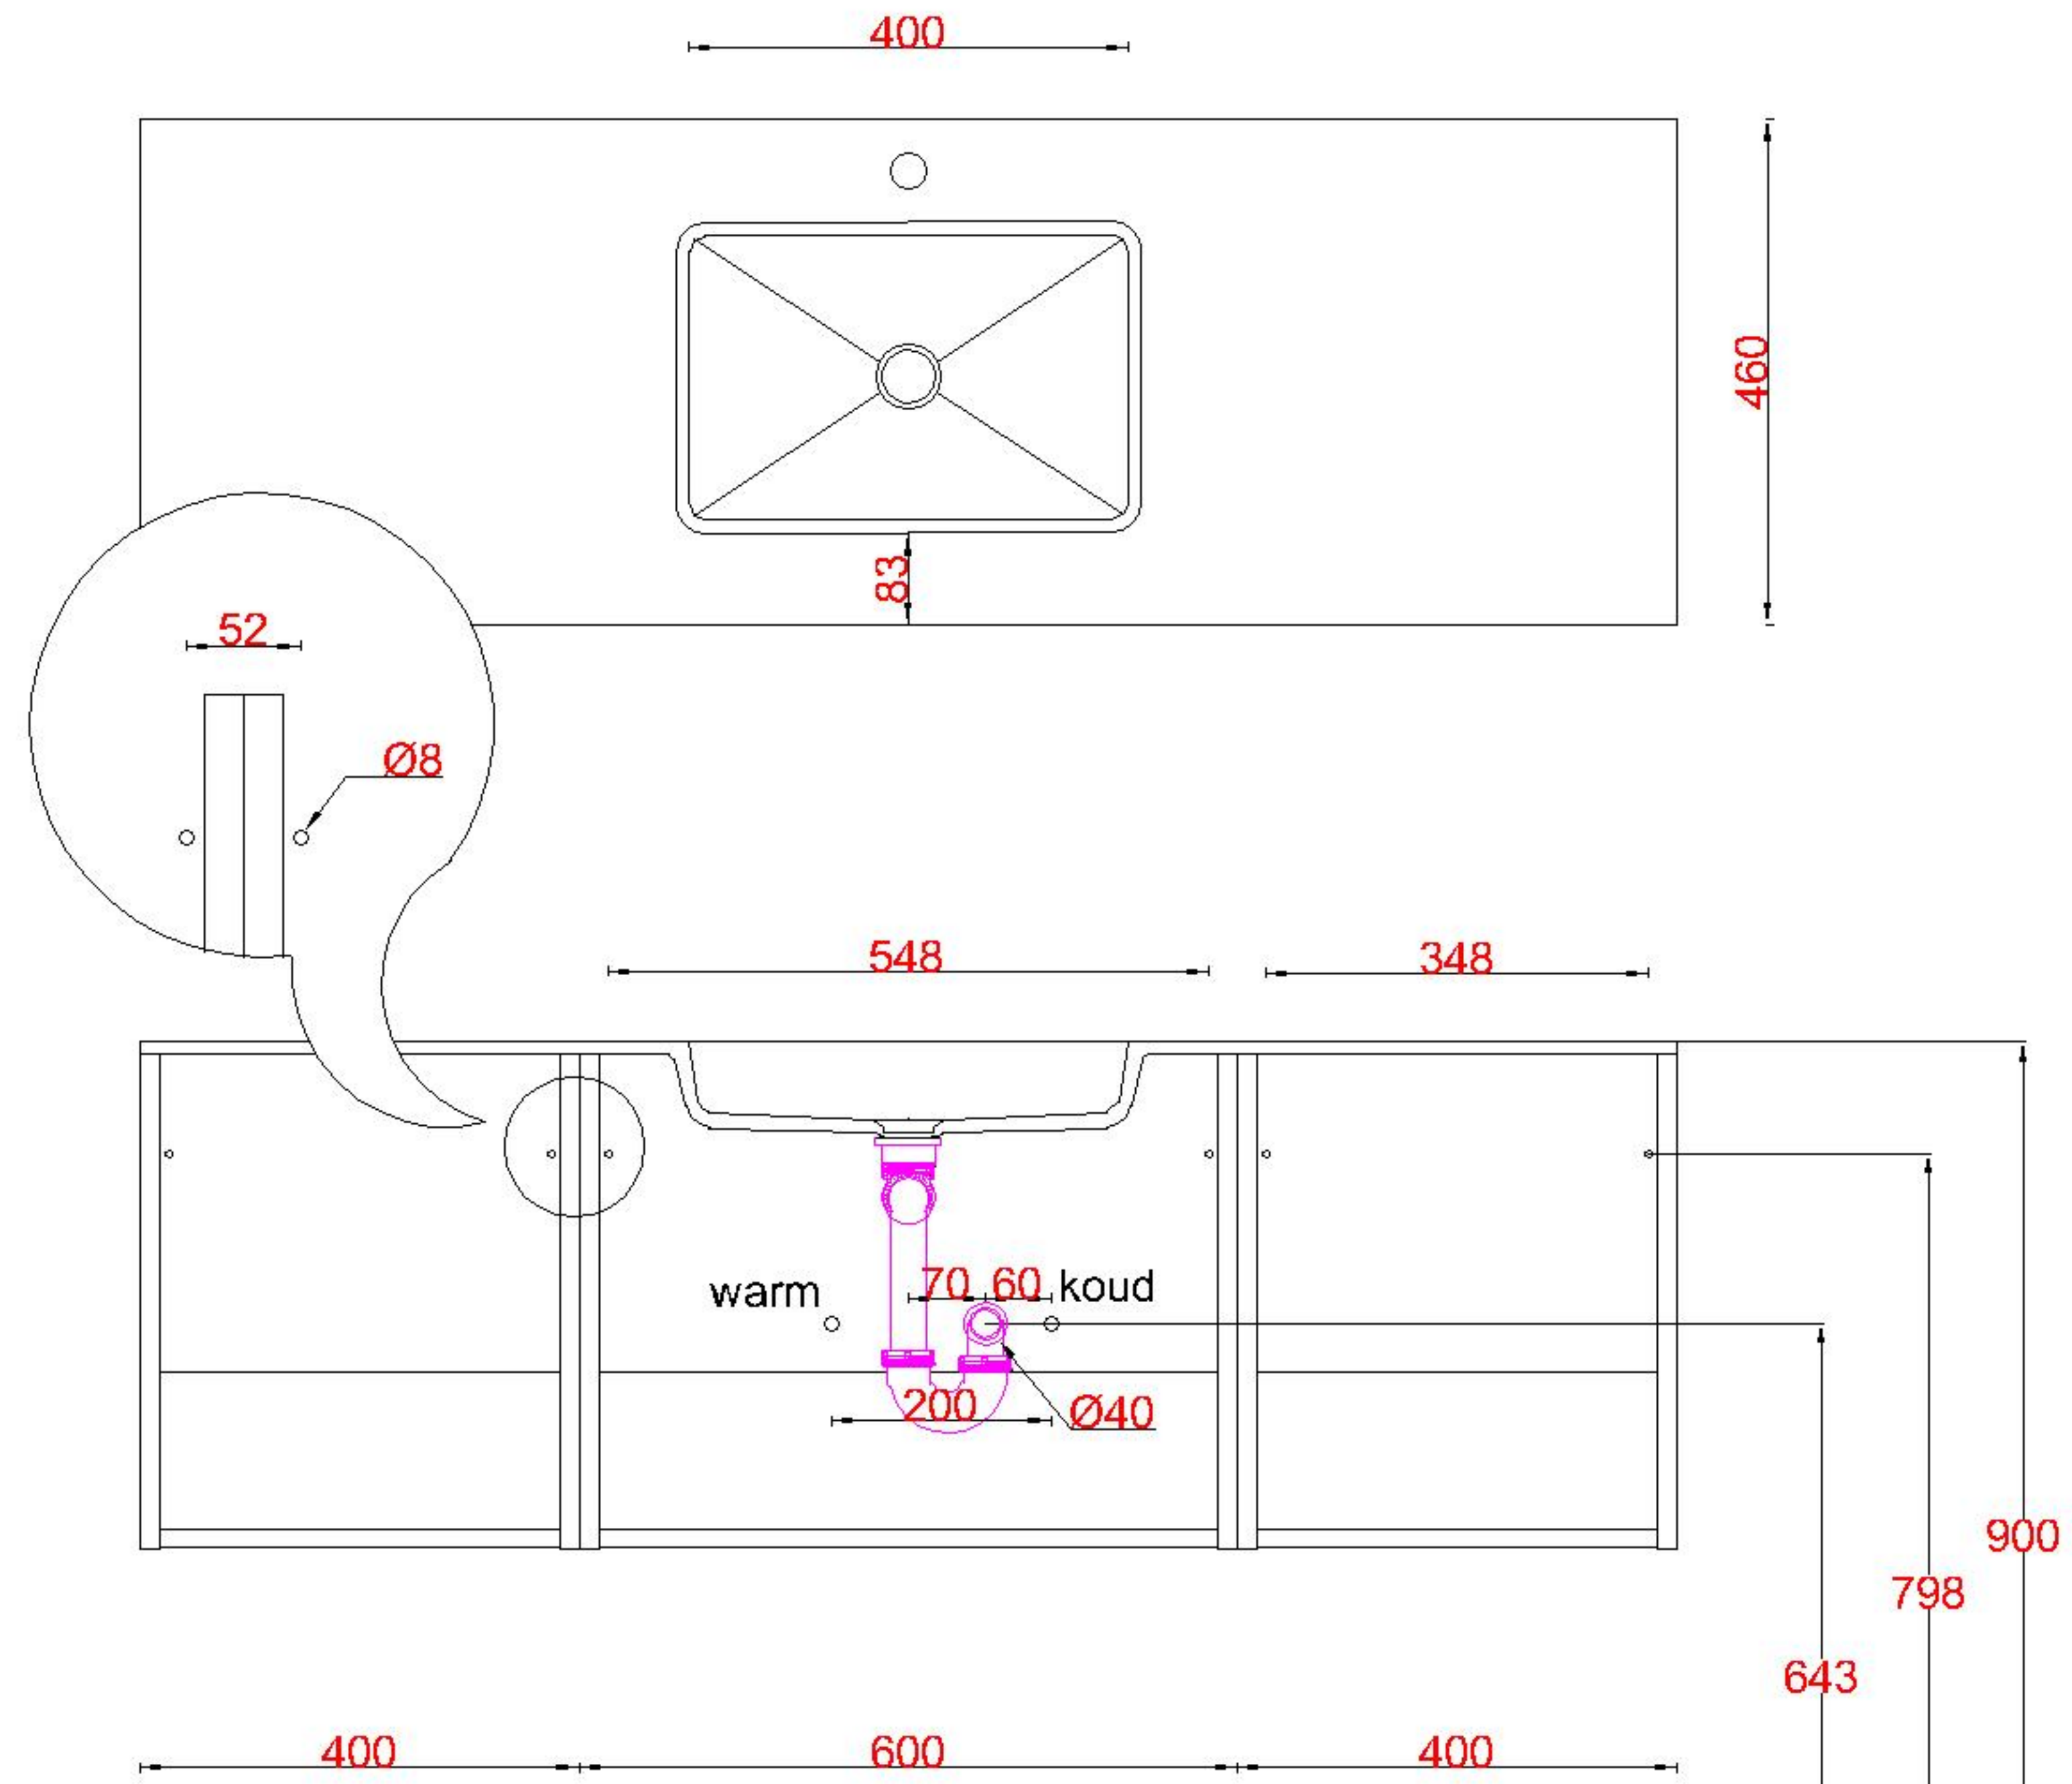

Wastafelblad

1x WK 461 NLL-C / WK 462 NLL-C
1x WS 463-601

1x WK 461 NLM-C / WK 462 NLM-C
8x WS 463 (L+R)

1x WK 461 NLR-C / WK 462 NLR-C

LET OP: Controleer maten altijd in het werk met uw bestelde artikel. (meten is weten)

ACHTUNG: Prüfen Sie stets die Dimensionen in der Arbeit mit den bestellte Ware.